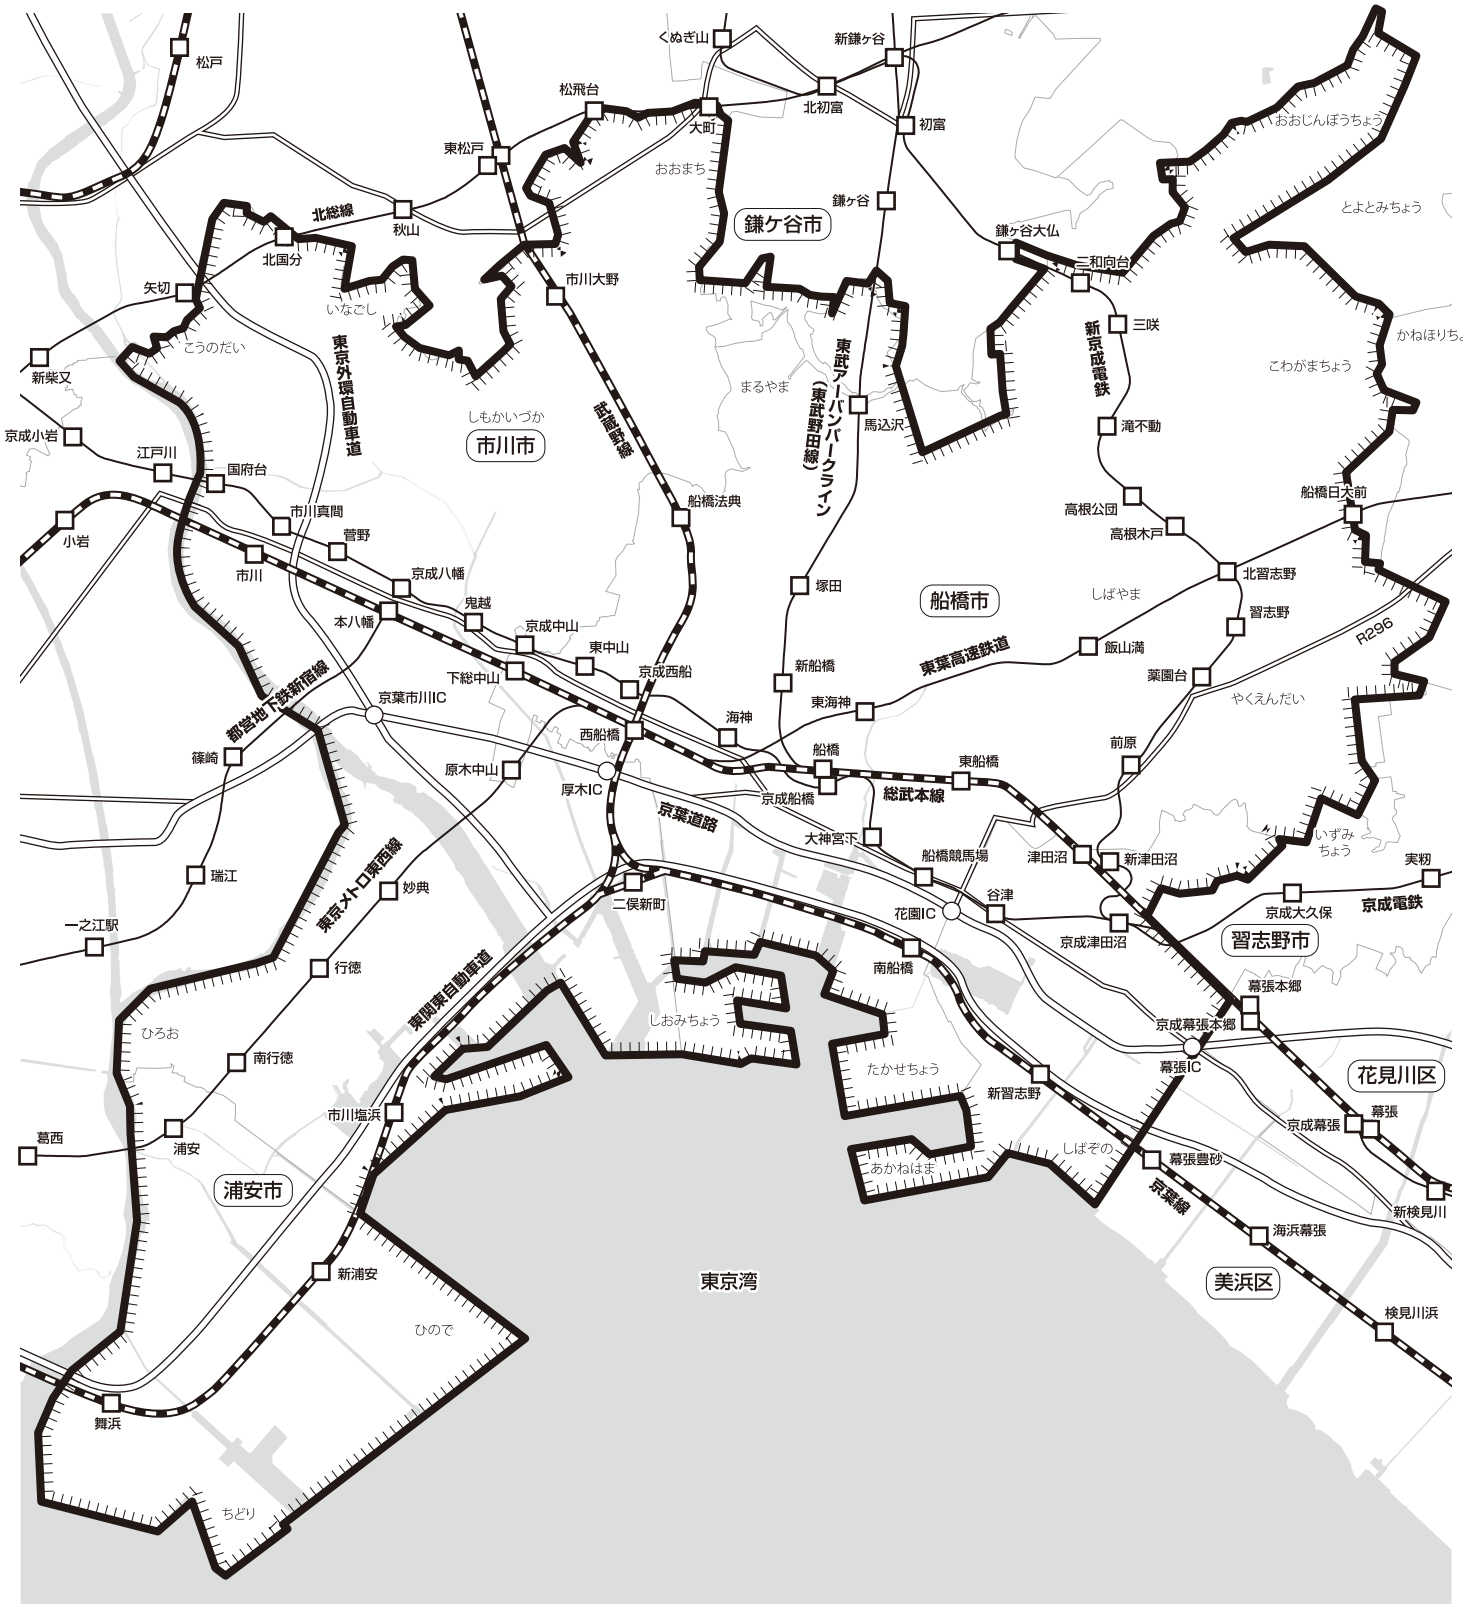

E-臨122

浦安・市川・船橋ワイド版

市川市・浦安市全域、船橋市・習志野市ほぼ全域・松戸市の一部
※JR総武線・武蔵野線・京葉線・京成線・東京メトロ東西線・都営新宿線・
北総線・東葉高速鉄道・東武アーバンパークライン等の主要沿線

※  内が折込配布区域です。

※E-臨122「浦安・市川・船橋ワイド版」は配布区域内の
読売新聞(各指定部数の7割)に合計80,000部折り込まれております。

2024年7月7日現在