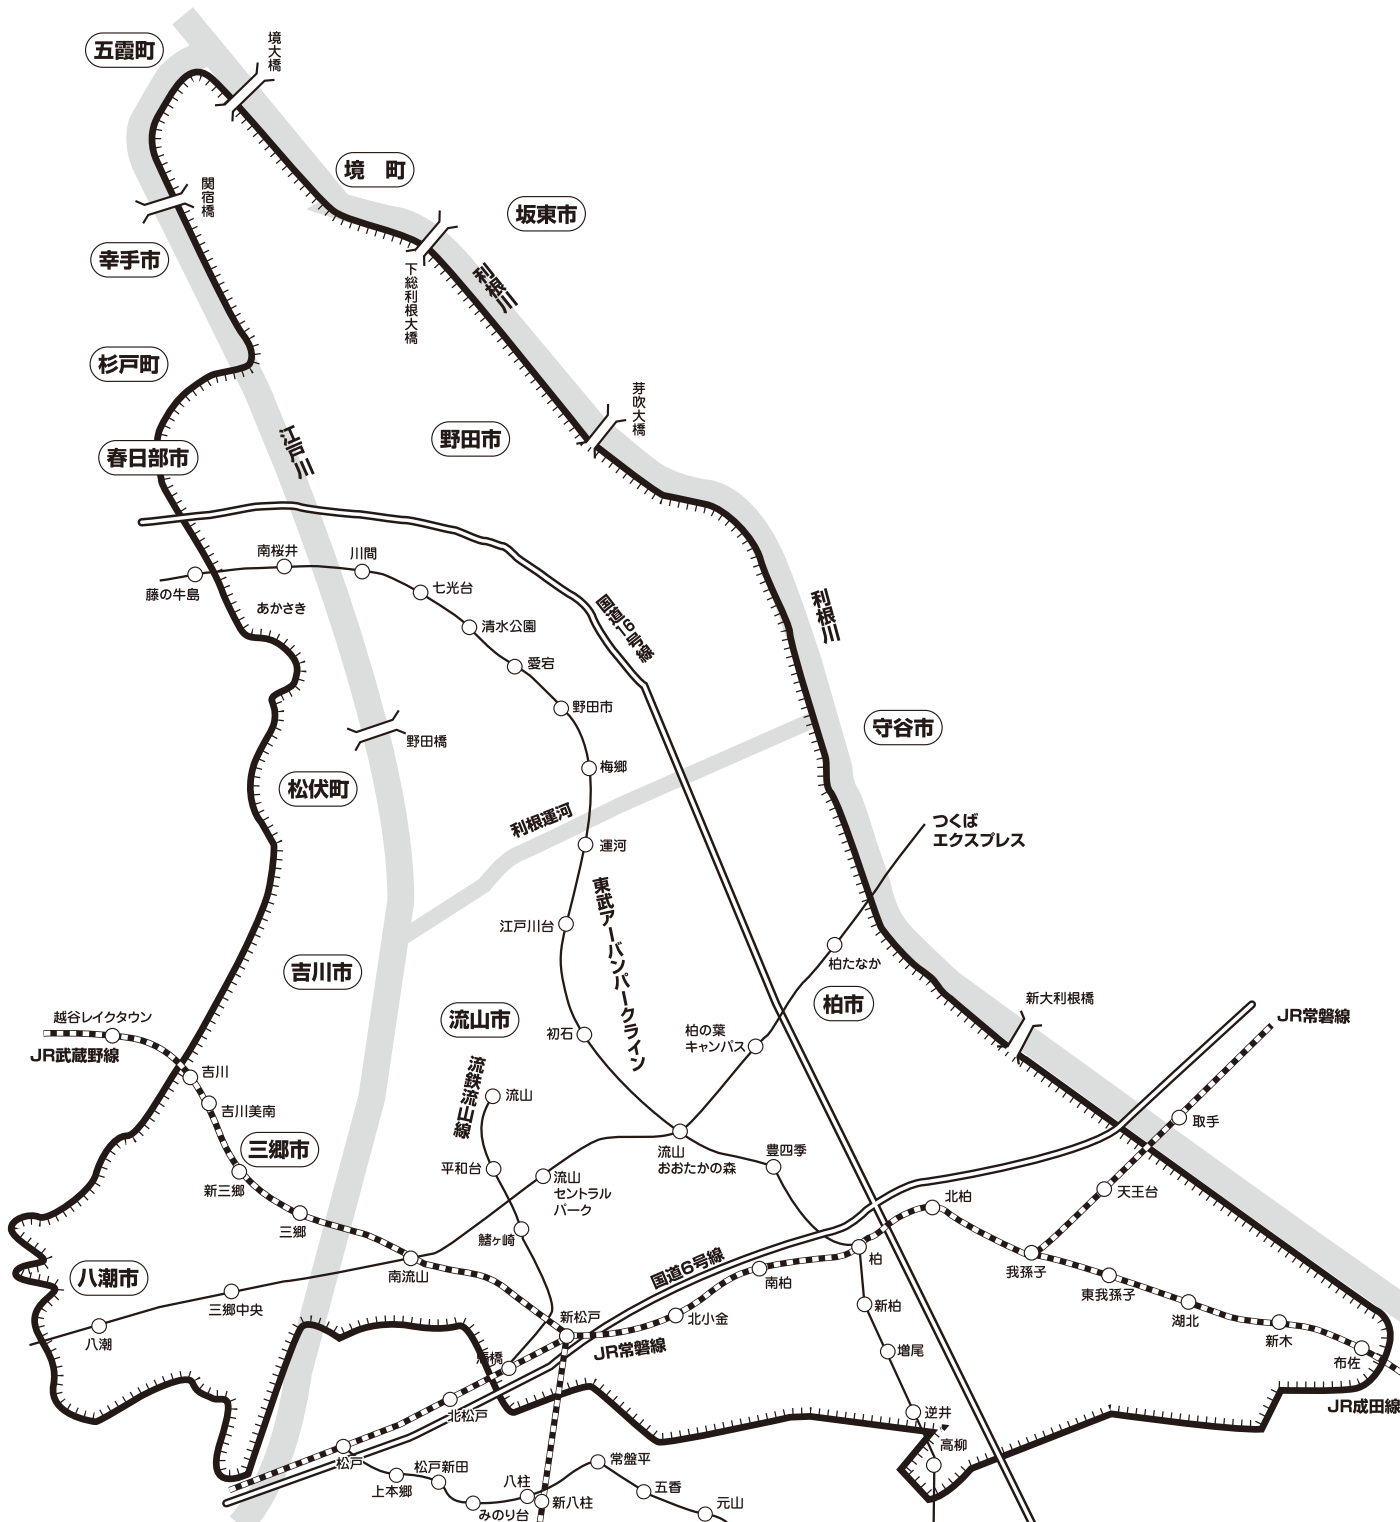

E-臨140

野田・流山・我孫子・
柏北・埼玉東部ワイド版

野田市・流山市・我孫子市全域、柏市中心部・
北部地域、松戸市の一部、埼玉県三郷市・吉川市・
八潮市・松伏町全域、春日部市の一部

※  内が折込配布区域です。

※E-臨140「野田・流山・我孫子・柏北・埼玉東部ワイド版」は読売新聞(各指定部数の7割以上)に
合計80,000部折り込まれております。