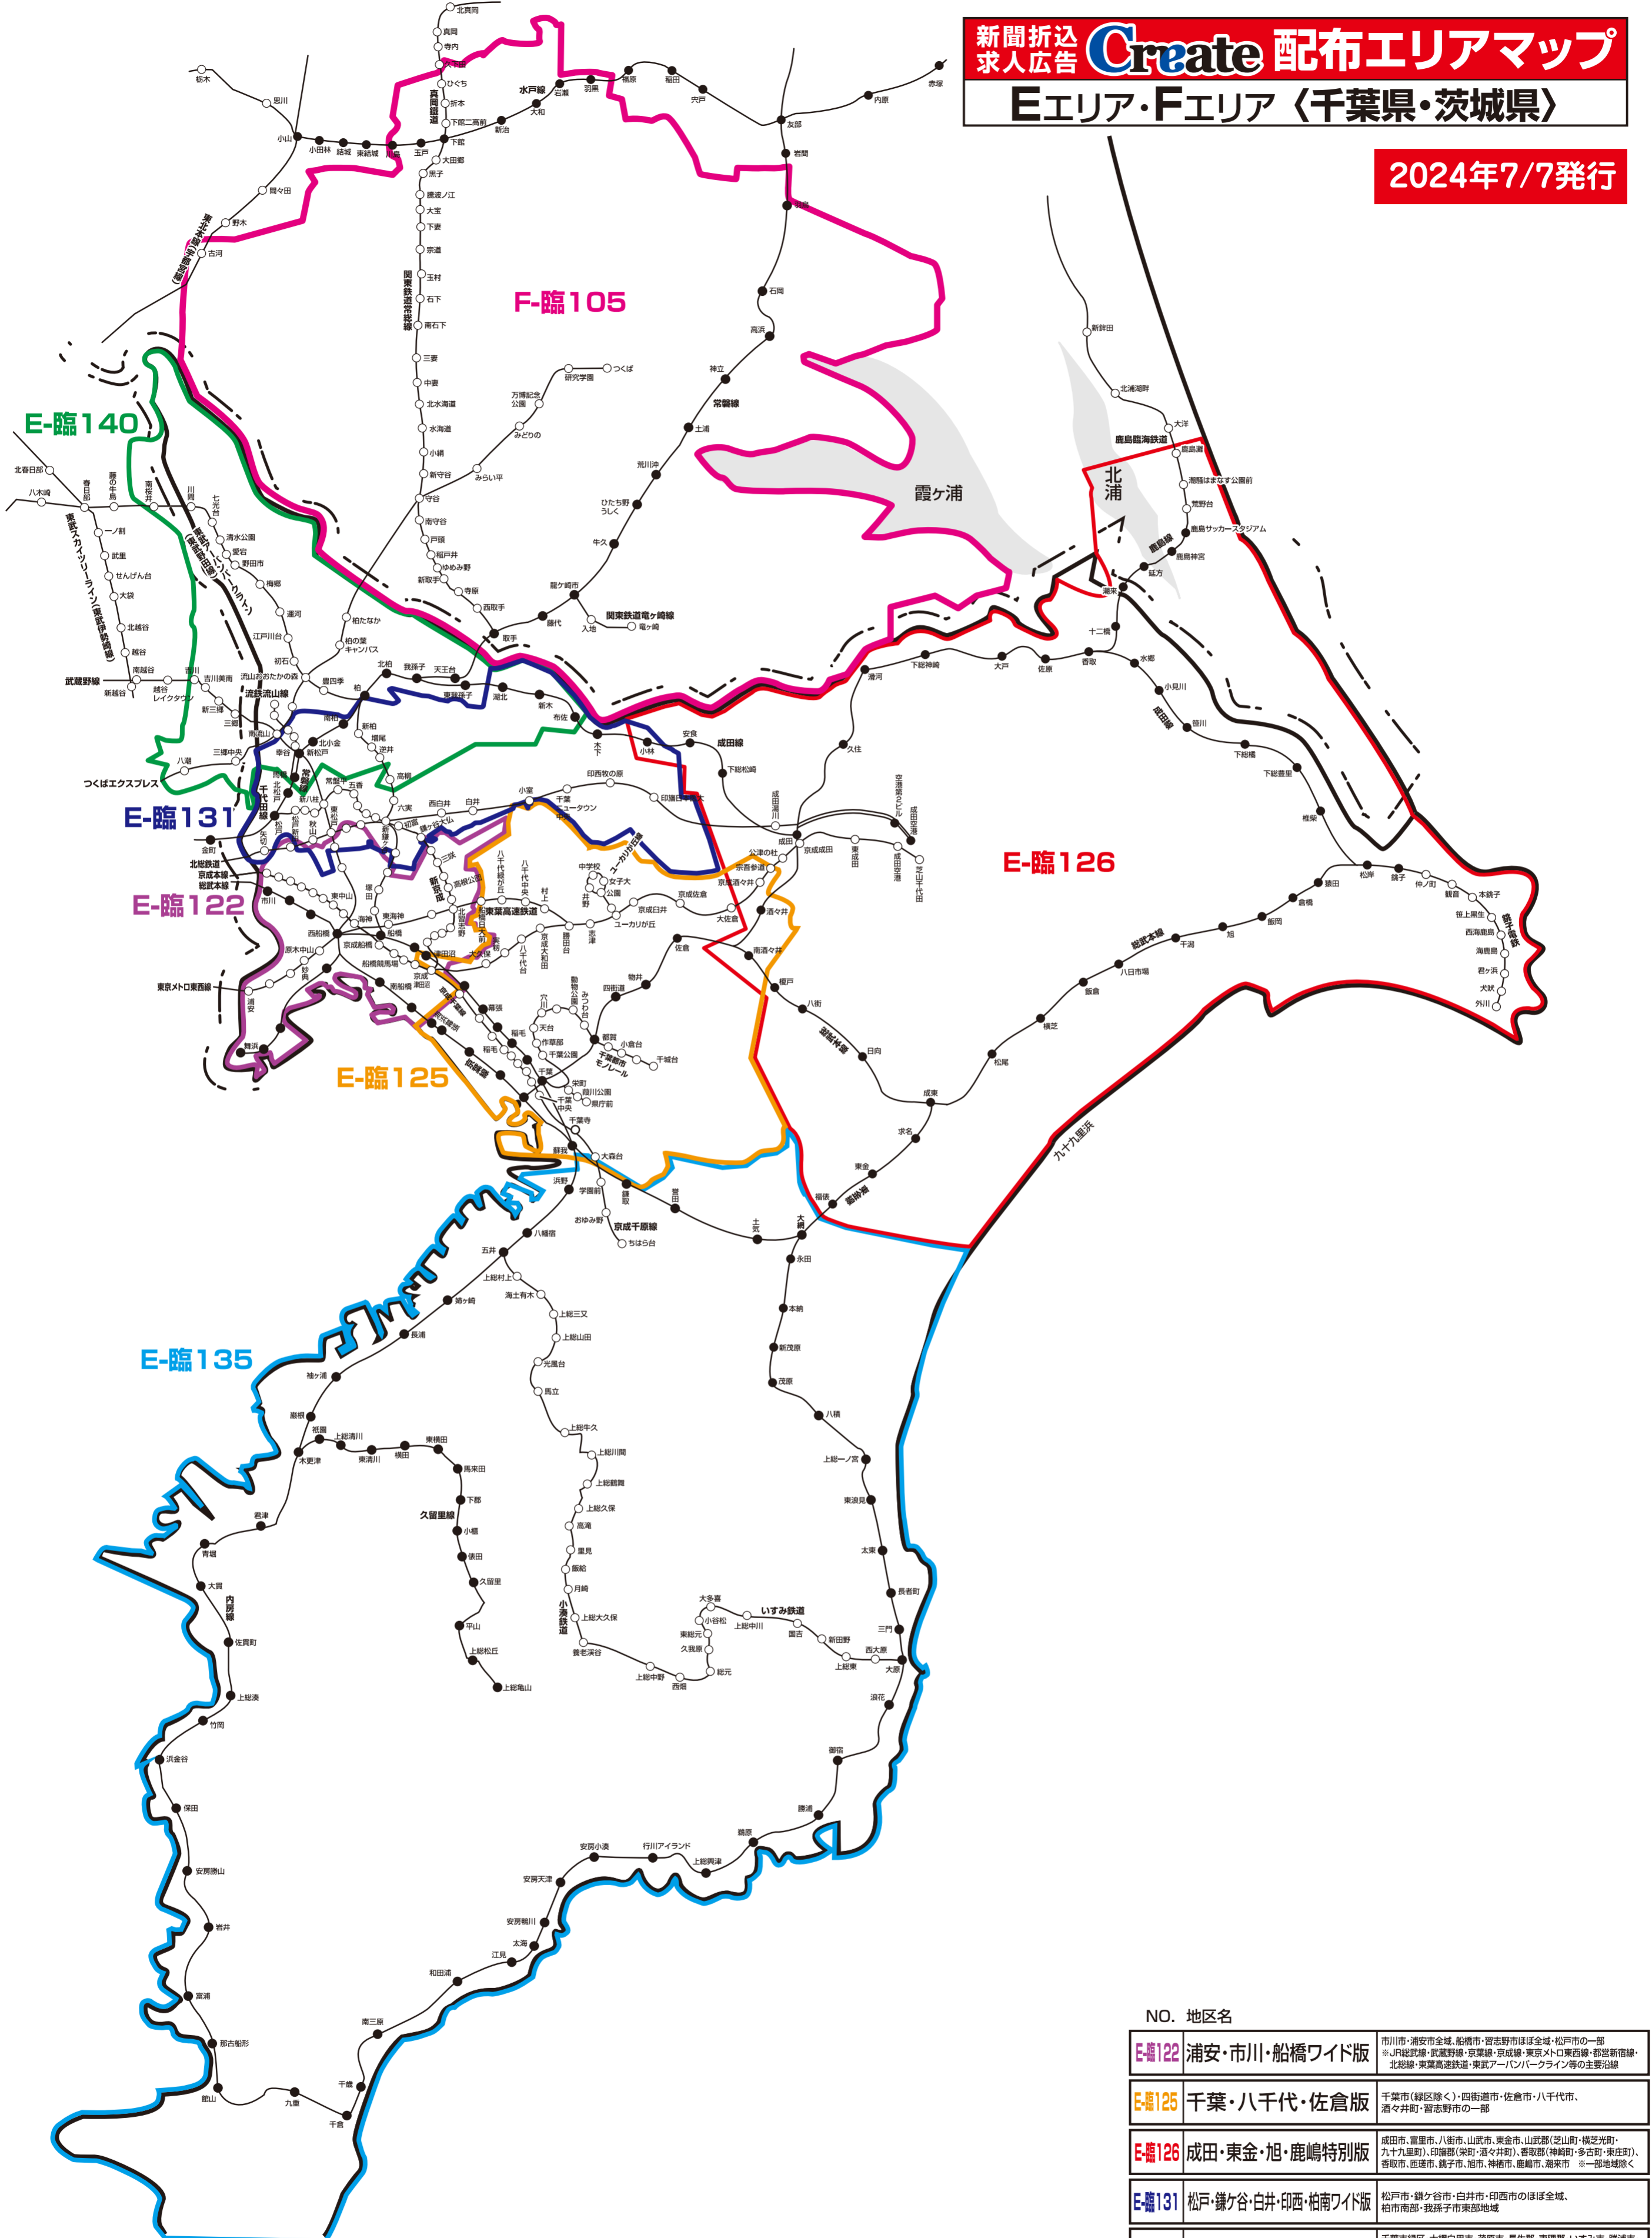

2024年7/7発行

NO. 地区名

E-122	浦安・市川・船橋ワイド版	市川市・浦安市全域、船橋市・習志野市ほぼ全域、松戸市の一部 ※J内総武線・京成野線・京葉線・京成線・東武メトロ東西線・都営新宿線・北総線・東葉高速線・東武アーバンパークライン等の主要沿線
E-125	千葉・八千代・佐倉版	千葉市(緑区を除く)・四街道市・佐倉市・八千代市・酒々井町・習志野市の一部
E-126	成田・東金・旭・鹿嶋特別版	成田市・富里市・八街市・山武市・東金市・山武郡(芝山町・横芝光町・九十九里町)・印旛郡(栄町・酒々井町)・香取郡(神崎町・多古町・東庄町)・香取市・匝瑳市・鏡子市・旭市・神栖市・鹿嶋市・潮来市 ※一部地域を除く
E-131	松戸・鎌ヶ谷・白井・印西・柏南ワイド版	松戸市・鎌ヶ谷市・白井市・印西市のほぼ全域、柏市南部・我孫子市東部地域
E-135	外房・内房ワイド版	千葉市緑区・大網白里市・茂原市・長生郡・夷隅郡・いすみ市・勝浦市・鴨川市・南房総市・館山市・市原市・袖ヶ浦市・木更津市・君津市・富津市・鏡南町の全域、千葉市中央区の一部
F-105	つくば・土浦・守谷周辺版	つくば市・土浦市・守谷市・取手市・坂東市・常総市・龍ヶ崎市・牛久市・石岡市・茨西市・古河市・下妻市・つくばみらい市・かすみがら市・利根町・埴見町・八千代町・河内町・美濃村の全域、小美玉市・稲城市・柏市・稲敷市の一部※常総線沿線・つくばエクスプレス沿線
E-140	野田・流山・我孫子・柏北・埼玉東部ワイド版	野田市・流山市・我孫子市全域、柏市中心部・北部地域、松戸市の一部、埼玉東部三郷市・吉川市・八潮市・松伏町全域、春日部市の一部

**株式会社クリエイト**  
読売新聞配布マップを基に作成しております

2024年7月7日現在

※このエリアマップは読売新聞の配布範囲を基に作成したものです。他の新聞の配布範囲、及び発行予定等に関しては、担当営業にお問合せ下さい。