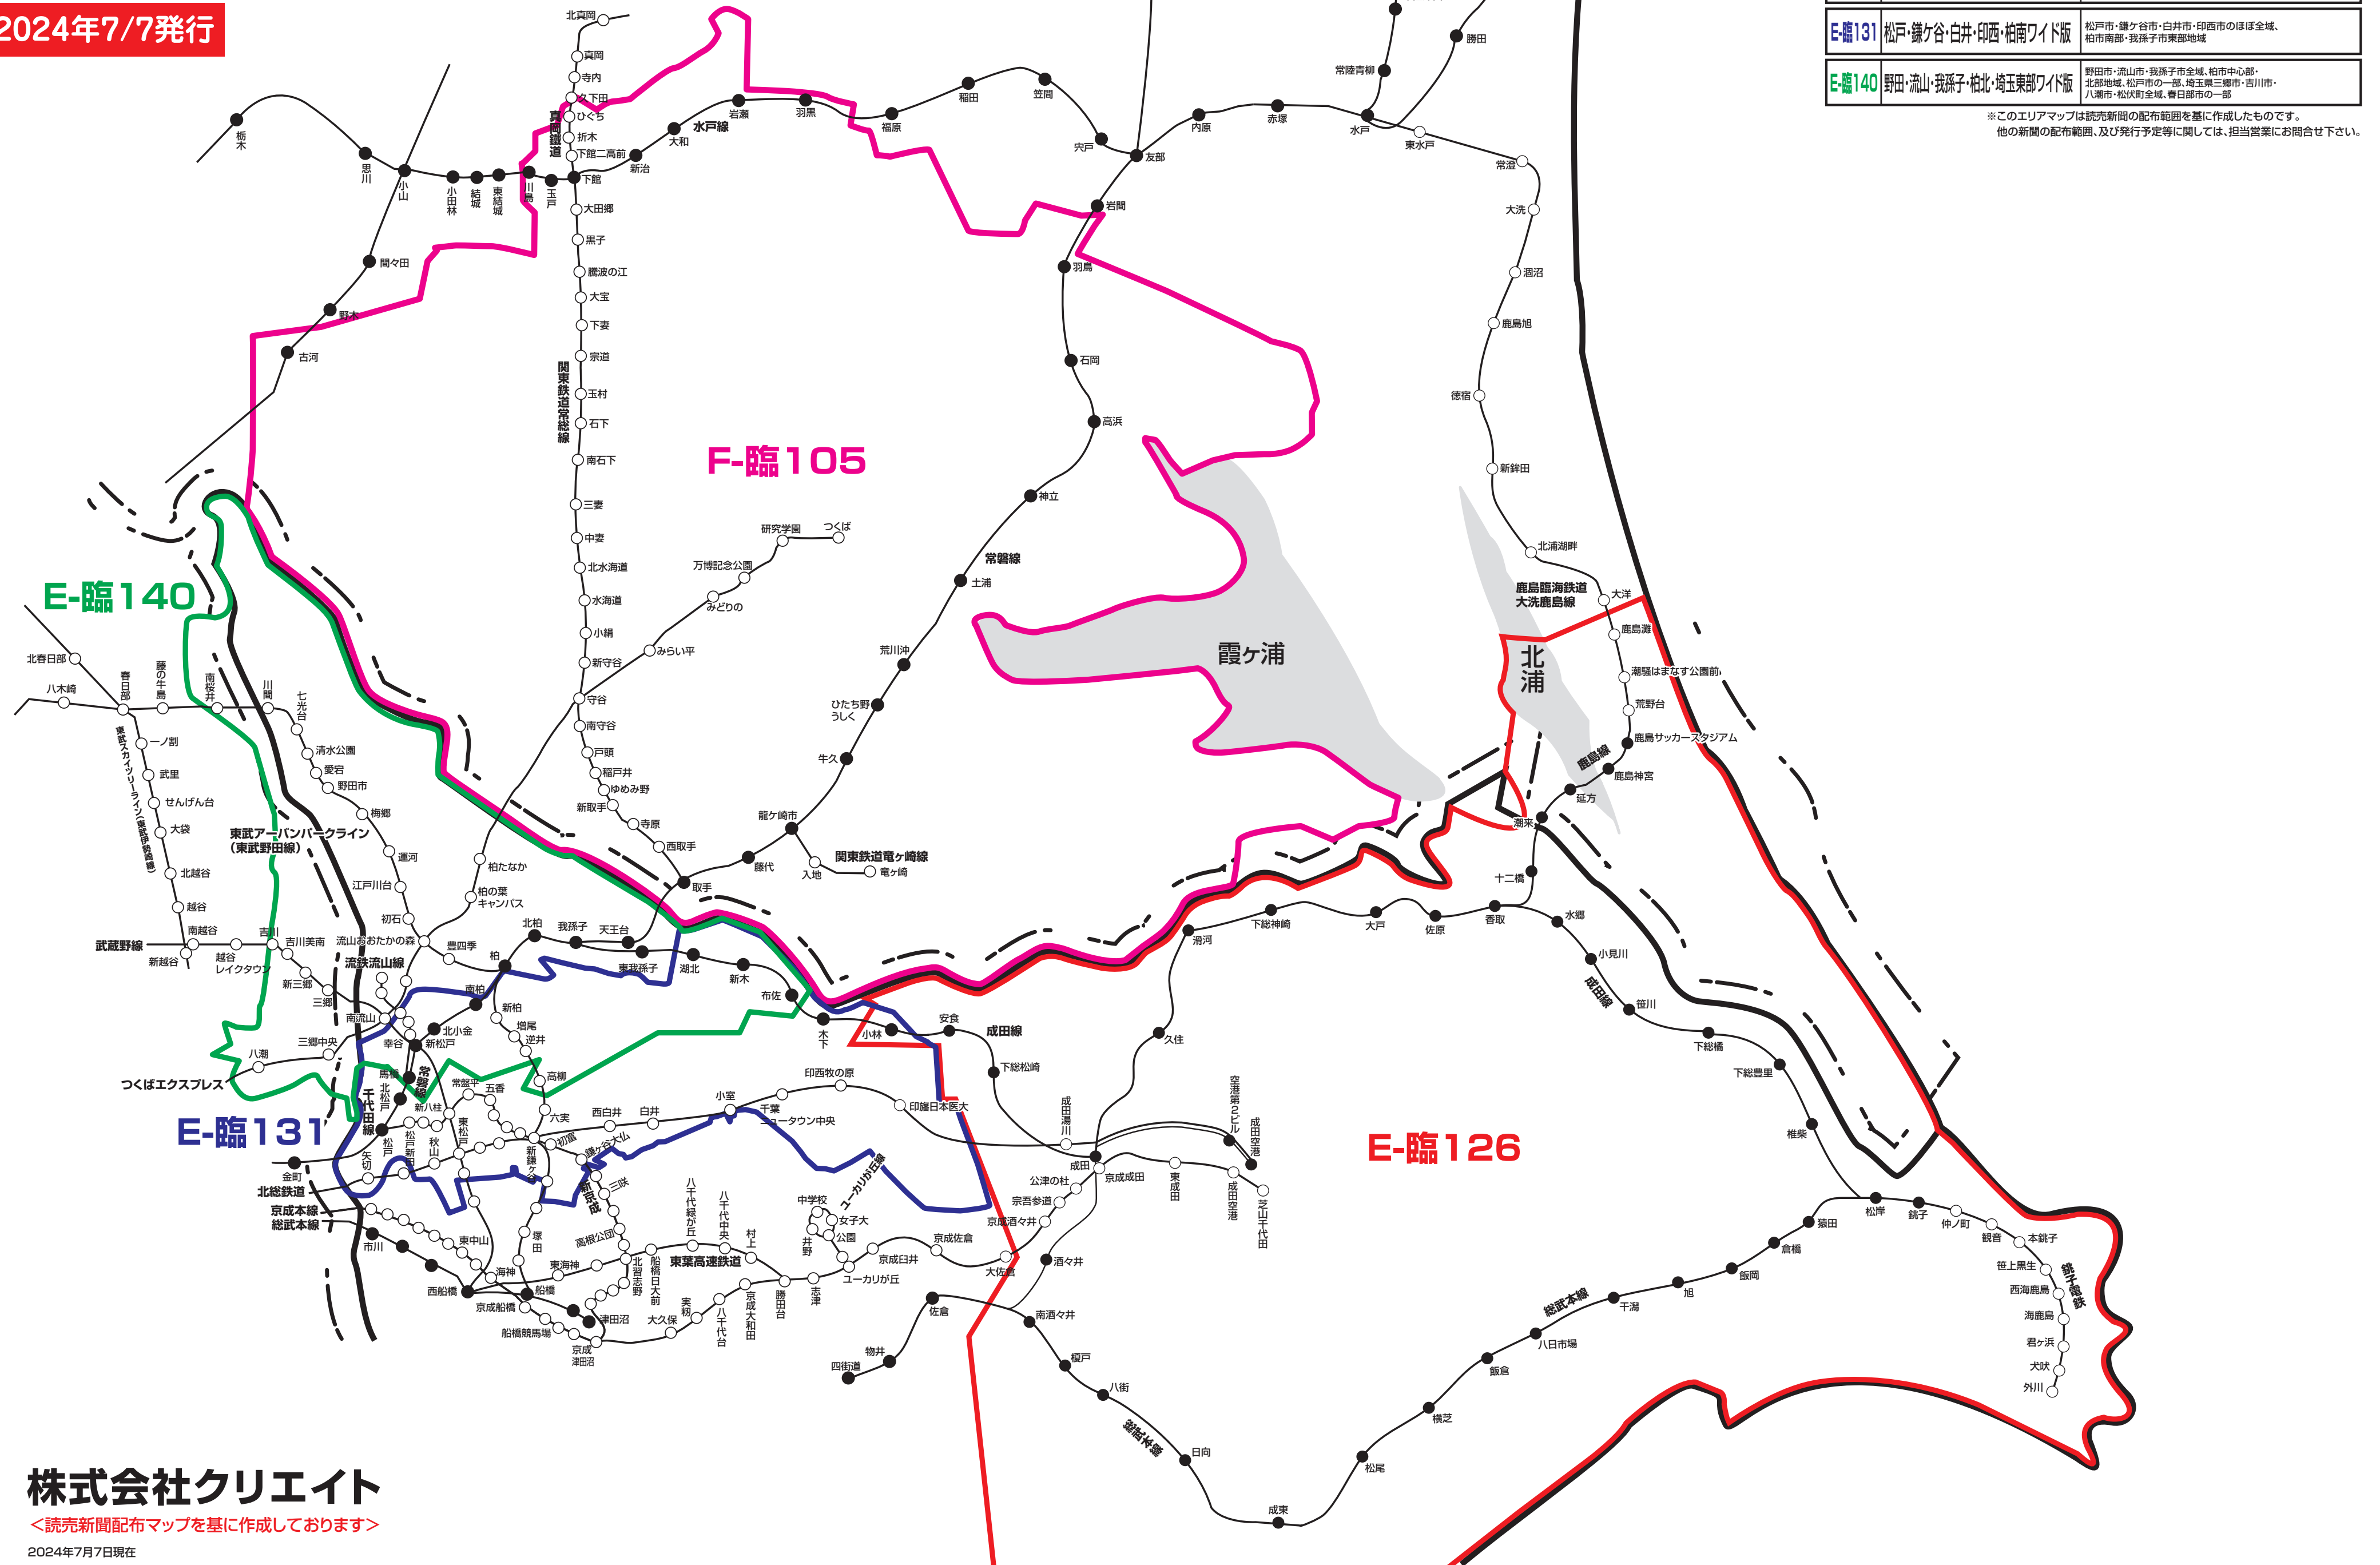

新聞折込 求人広告 **Create** 配布エリアマップ
Fエリア・**E**エリア〈茨城県・千葉県〉

2024年7/7発行

NO.	地区名	
F-臨105	つくば・土浦・守谷周辺版	つくば市・土浦市・守谷市・取手市・坂東市・常総市・龍ケ崎市・牛久市・石岡市・取西市・古河市・下妻市・つくばみらい市・かすみがうら市・利根町・境町・河内町・八千代町・河内町・美浦村の全域、小美玉市・結城市・桜川市・龍崎市の一部、常総線沿線・つくばエクスプレス沿線
E-臨126	成田・東金・旭・鹿嶋特別版	成田市・富里市・八街市・山武市・東金市・山武郡(芝山町・横芝光町・九十九里町)、印旛郡(栄町・酒々井町)、香取郡(神崎町・多古町・東庄町)、香取市・匝瑳市・鏡子市・旭市・神栖市・鹿嶋市・海浜市 ※一部地域除く
E-臨131	松戸・鎌ヶ谷・白井・印西・柏南ワイド版	松戸市・鎌ヶ谷市・白井市・印西市のほぼ全域、柏市南部・我孫子市東部地域
E-臨140	野田・流山・我孫子・柏北・埼玉東部ワイド版	野田市・流山市・我孫子市全域、柏市中心部・北部地域、松戸市の一部、埼玉東部(三郷市・吉川市・八潮市・松伏町)全域、春日部市の一部

※このエリアマップは読売新聞の配布範囲を基に作成したものです。
 他の新聞の配布範囲、及び発行予定等に関しては、担当営業にお問合せ下さい。

株式会社クリエイト
 <読売新聞配布マップを基に作成しております>

2024年7月7日現在