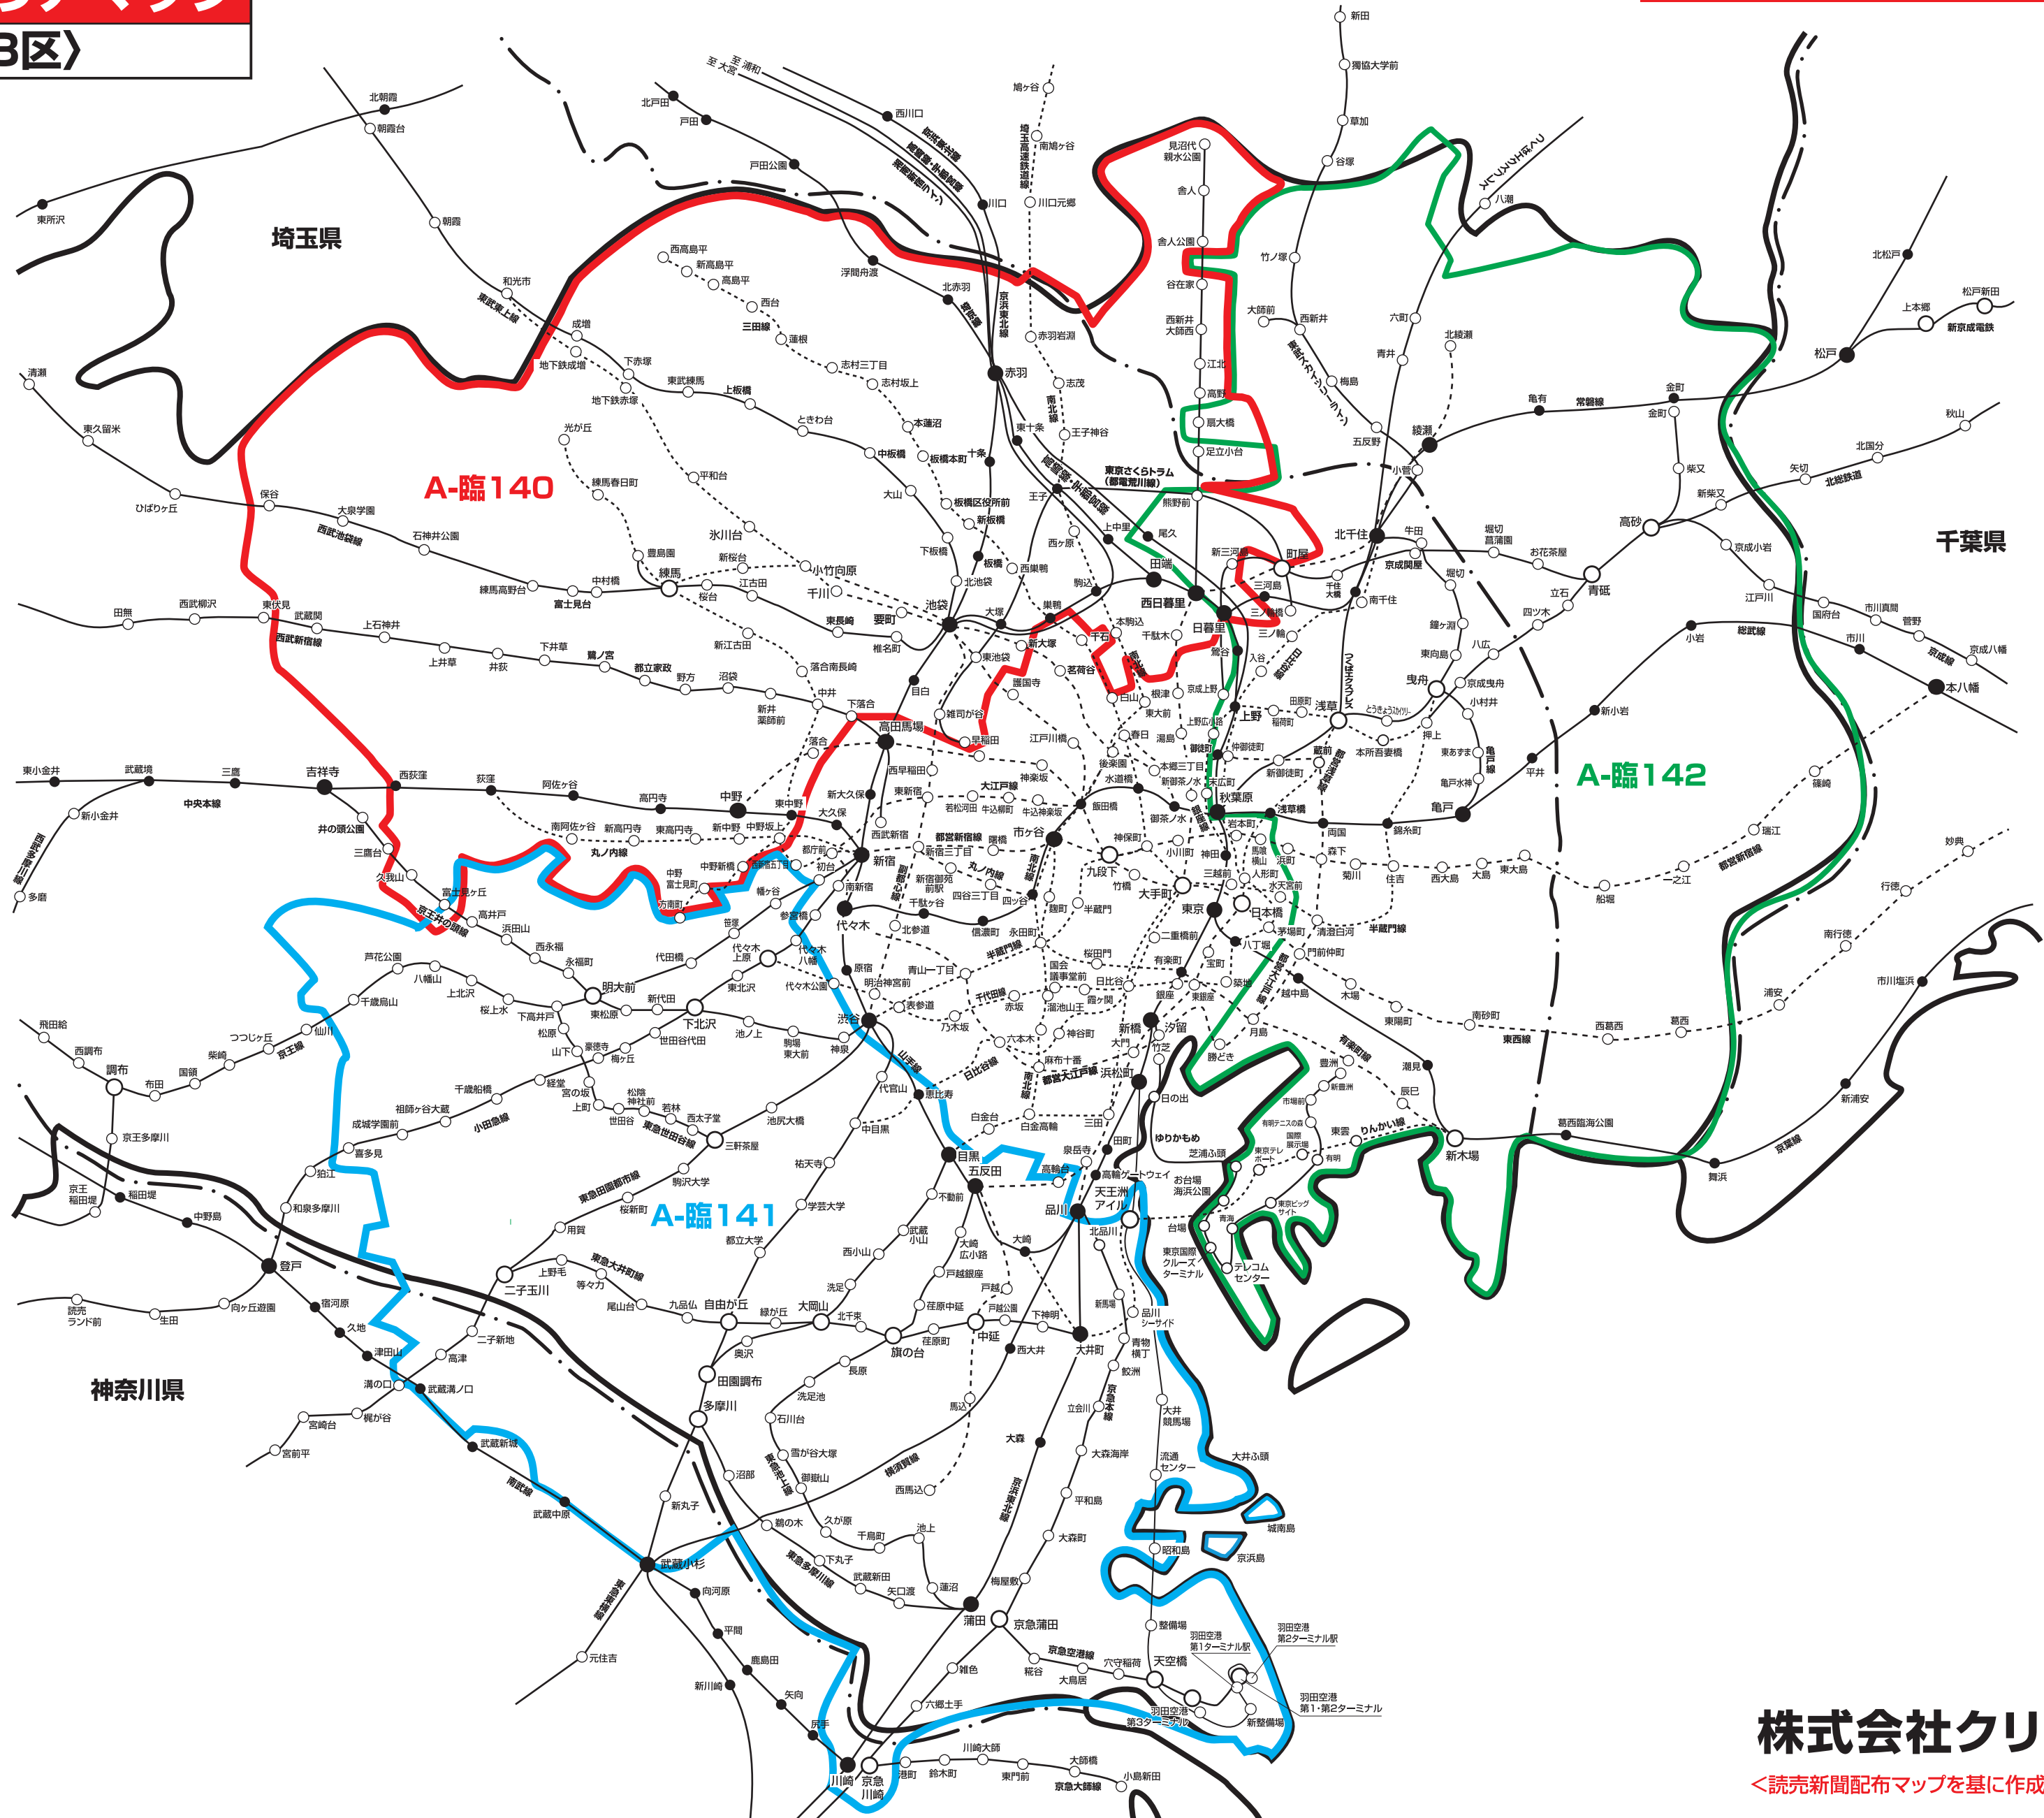

新聞折込 求人広告 **Create** 配布エリアマップ  
Aエリア〈東京都23区〉

2024年7/7・15・21・28発行

NO.	地区名
<b>A-臨140</b>	<b>23区北西特別版</b> 北区・板橋区・豊島区・練馬区・中野区ほぼ全域 杉並区・新宿区・荒川区・足立区・西東京市の一部
<b>A-臨141</b>	<b>23区南部特別版</b> 大田区・品川区・目黒区・世田谷区・狛江市全域、 港区・杉並区・川崎市一部
<b>A-臨142</b>	<b>23区東部特別版</b> 江東区・墨田区・葛飾区・江戸川区・荒川区・台東区の全域、 足立区の一部

※このエリアマップは読売新聞の配布範囲を基に作成したものです。  
他の新聞の配布範囲、及び発行予定等に関しては、担当営業に  
お問合せ下さい。

**株式会社クリエイト**  
読売新聞配布マップを基に作成しております