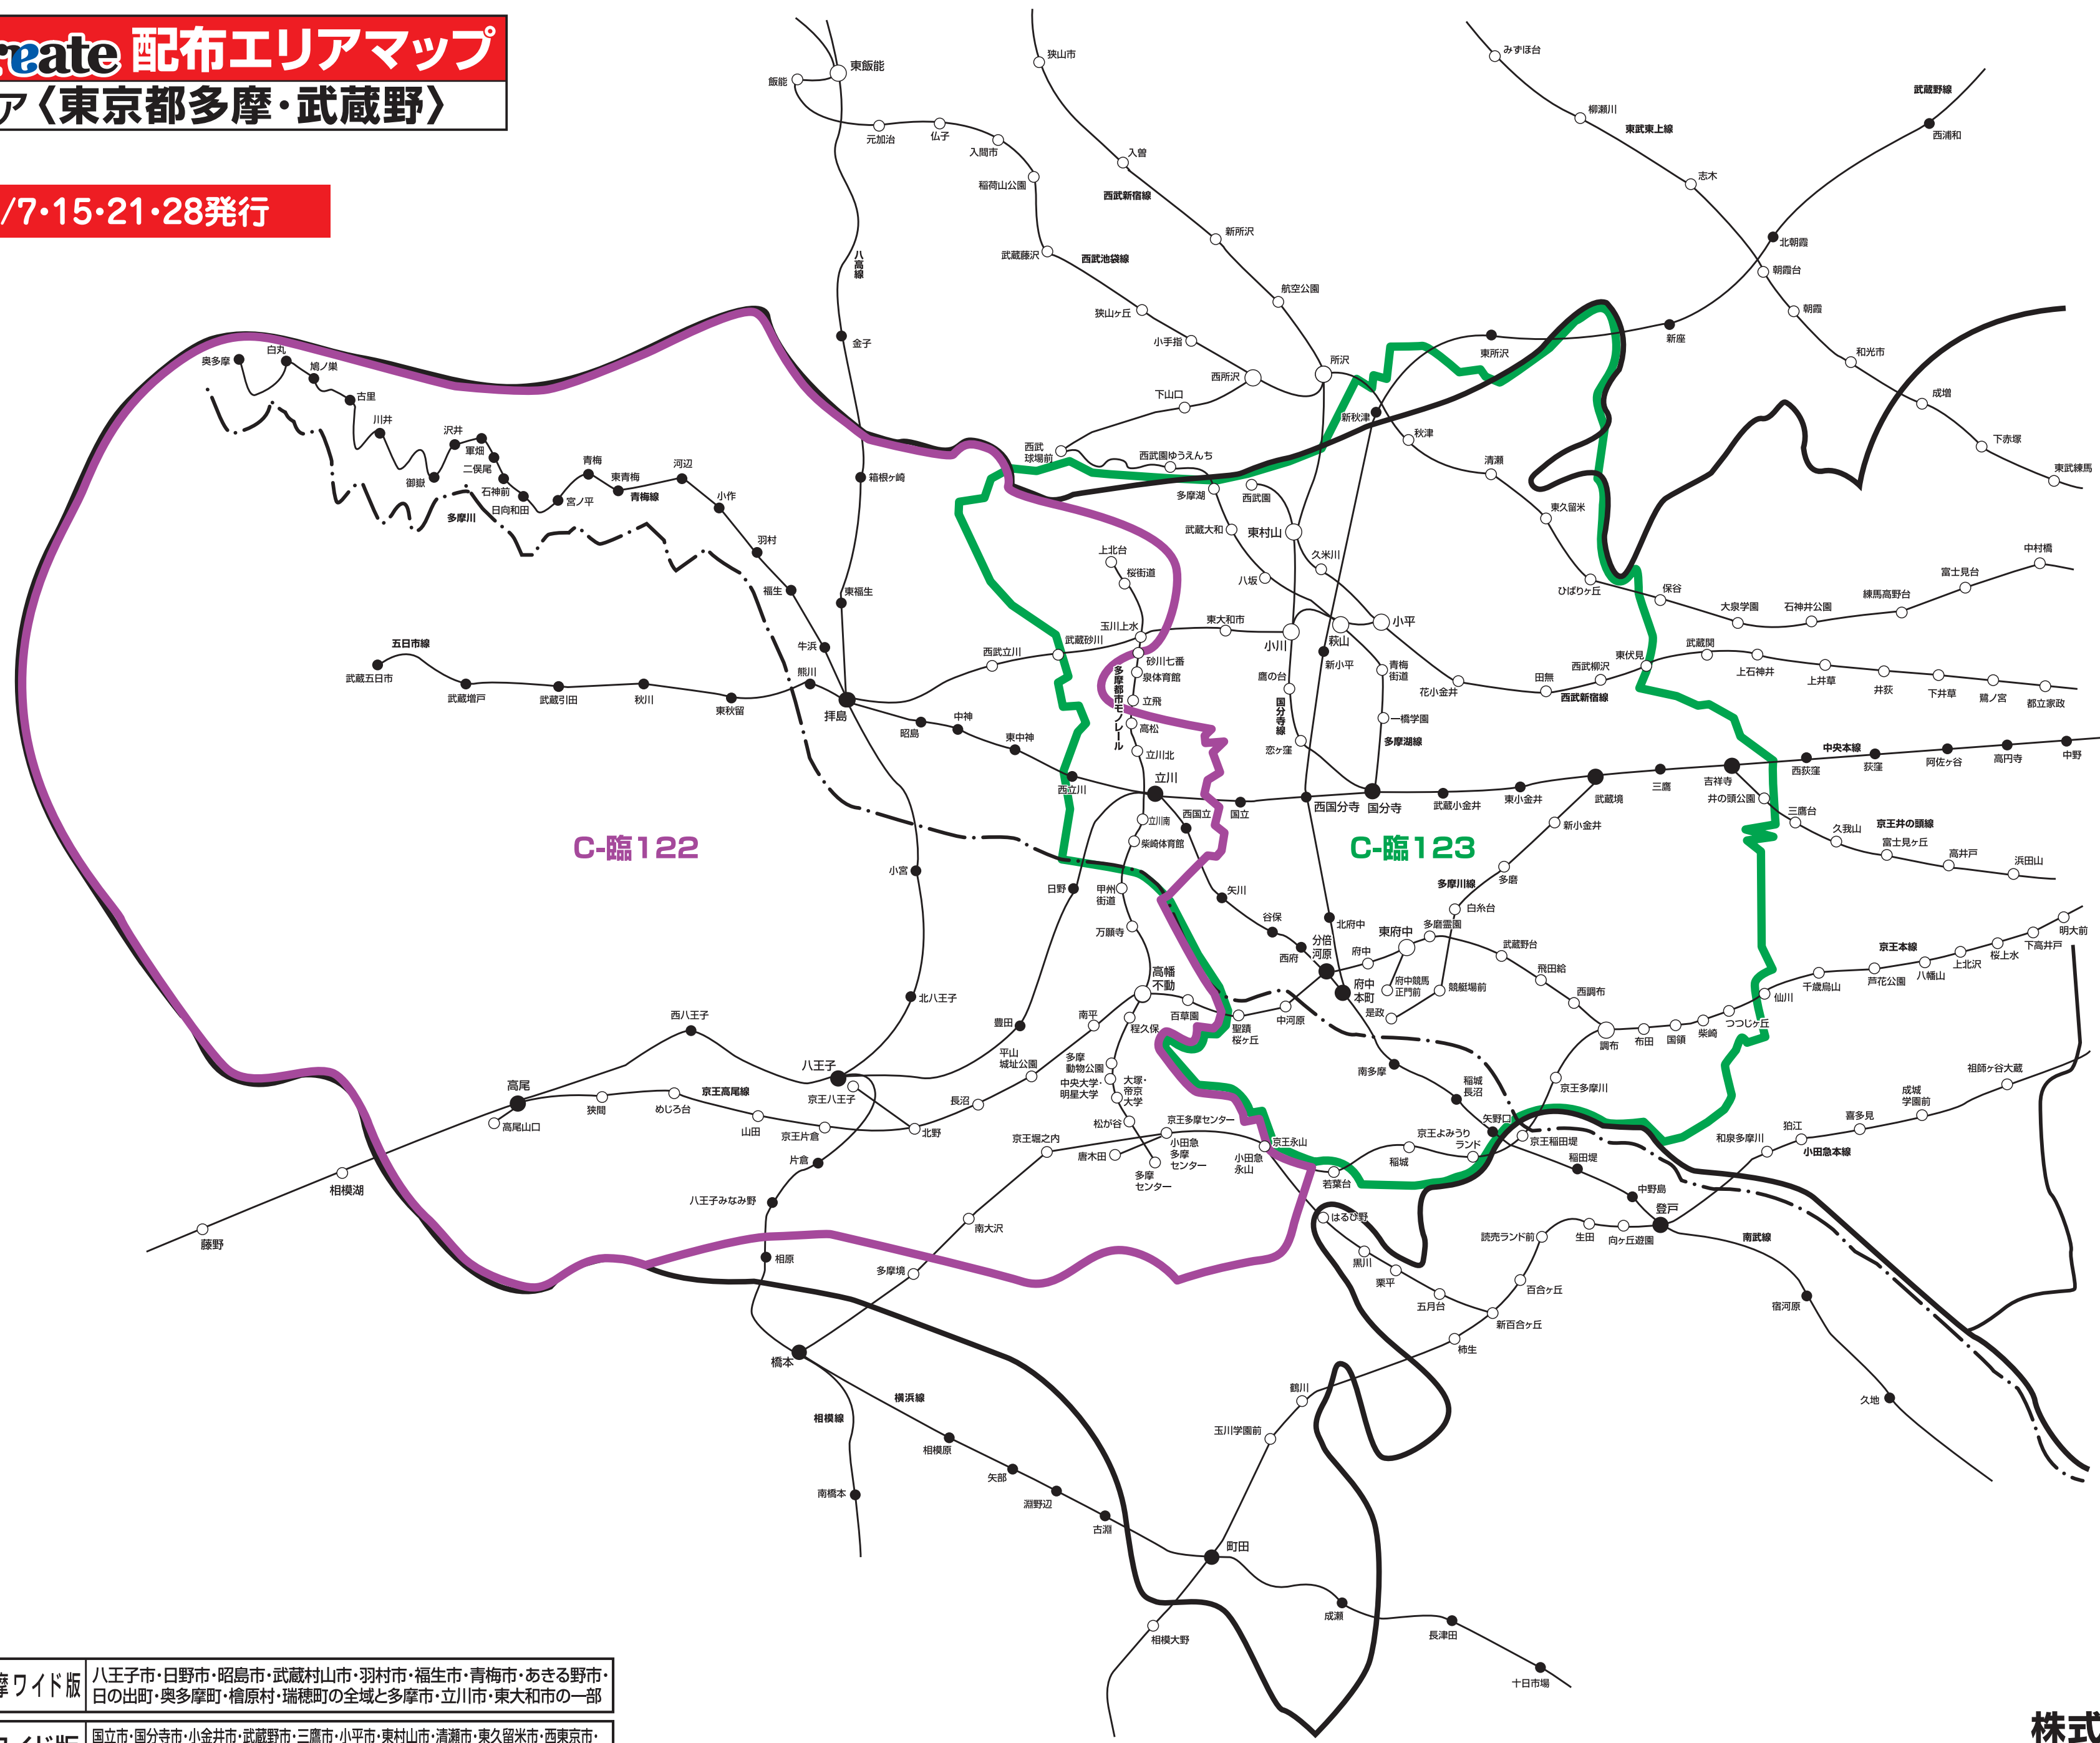

2024年7/7・15・21・28発行

NO.	地区名
C-臨122	八王子・西多摩ワイド版 八王子市・日野市・昭島市・武蔵村山市・羽村市・福生市・青梅市・あきる野市・日の出町・奥多摩町・檜原村・瑞穂町の全域と多摩市・立川市・東大和市の一部
C-臨123	多摩東部ワイド版 国立市・国分寺市・小金井市・武蔵野市・三鷹市・小平市・東村山市・清瀬市・東久留米市・西東京市・調布市・府中市・東大和市の全域、稲城市のほぼ全域(平尾1~4丁目を除く)、立川市・多摩市の一部