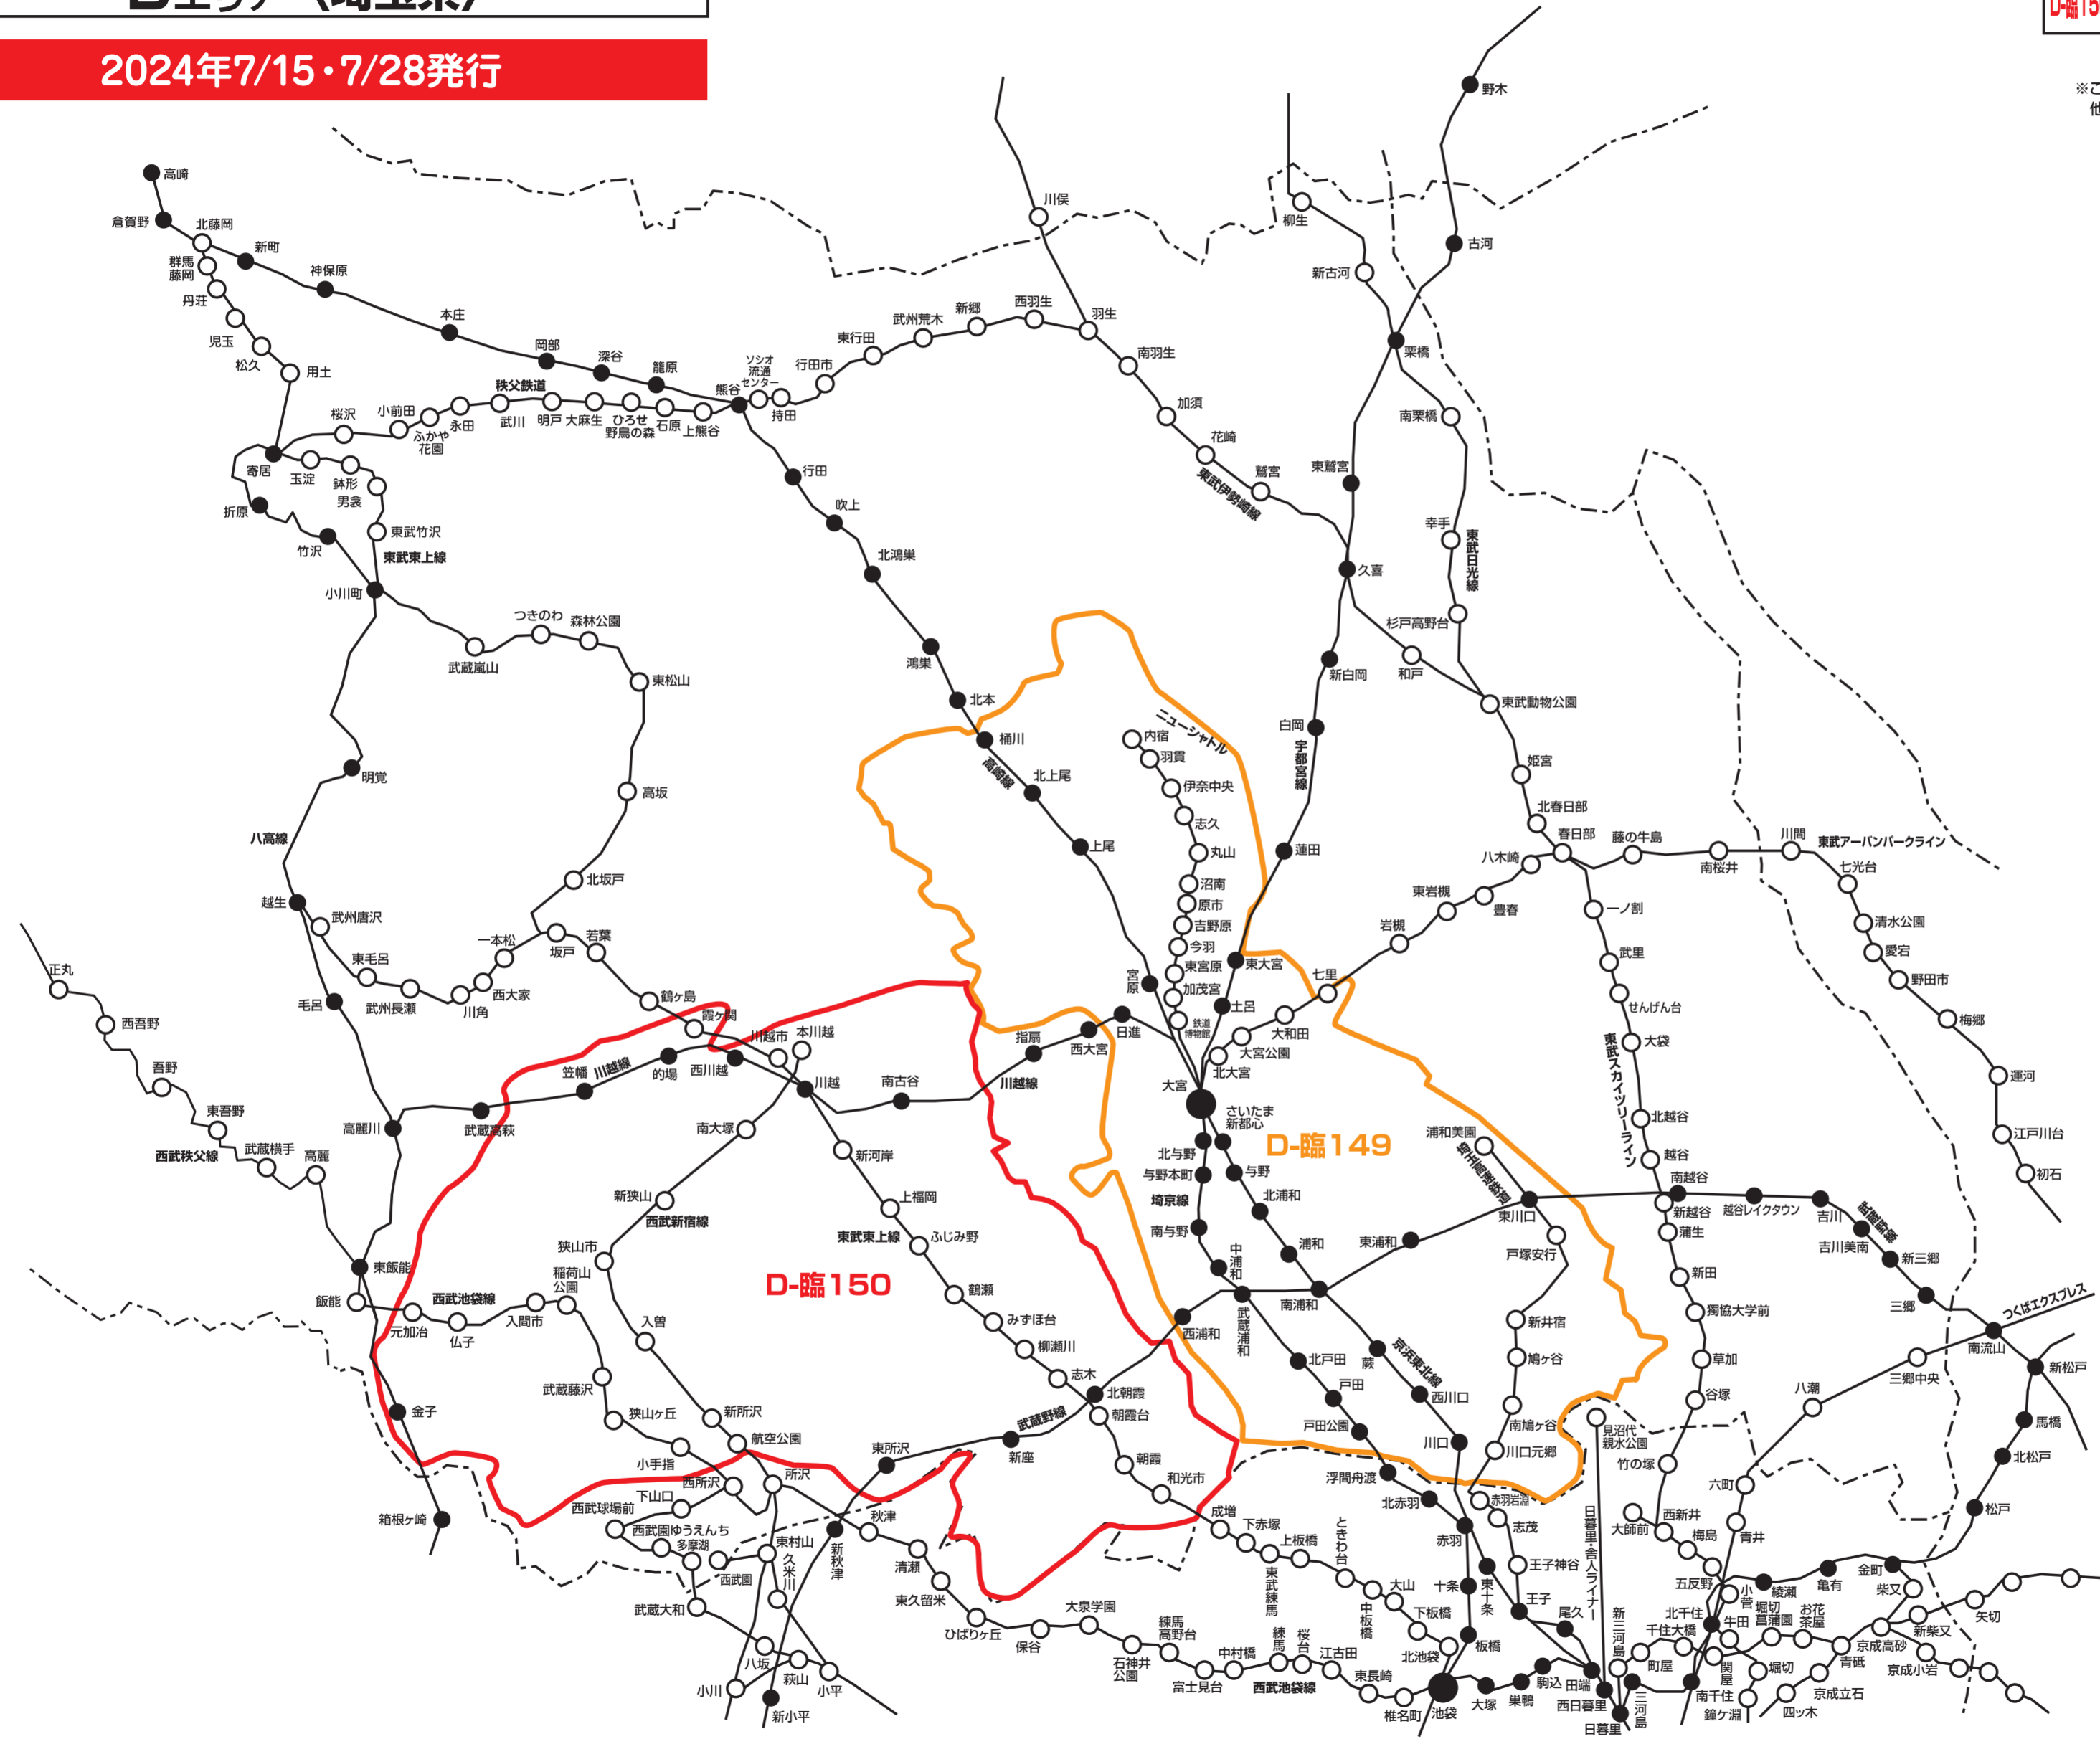

新聞折込求人広告 **Create** 配布エリアマップ
Dエリア〈埼玉県〉

2024年7/15・7/28発行

NO.	地区名	カバーエリア
D-臨149	埼玉中央版	さいたま市(浦和区・北区の全域、大宮区・西区・中央区・見沼区・緑区・桜区・南区の一部)、上尾市・桶川市・川口市・戸田市・蕨市・伊奈町のほぼ全域、久喜市の一部
D-臨150	埼玉西部版	朝霞市・志木市・ふじみ野市・富士見市・三芳町・狭山市・入間市の全域、新座市・和光市のほぼ全域、川越市・所沢市・日高市・飯能市・さいたま市西区の一部

※このエリアマップは読売新聞の配布範囲を基に作成したものです。
 他の新聞の配布範囲、及び発行予定等に関しては、担当営業にお問合せ下さい。

株式会社クリエイト
 <読売新聞配布マップを基に作成しております>