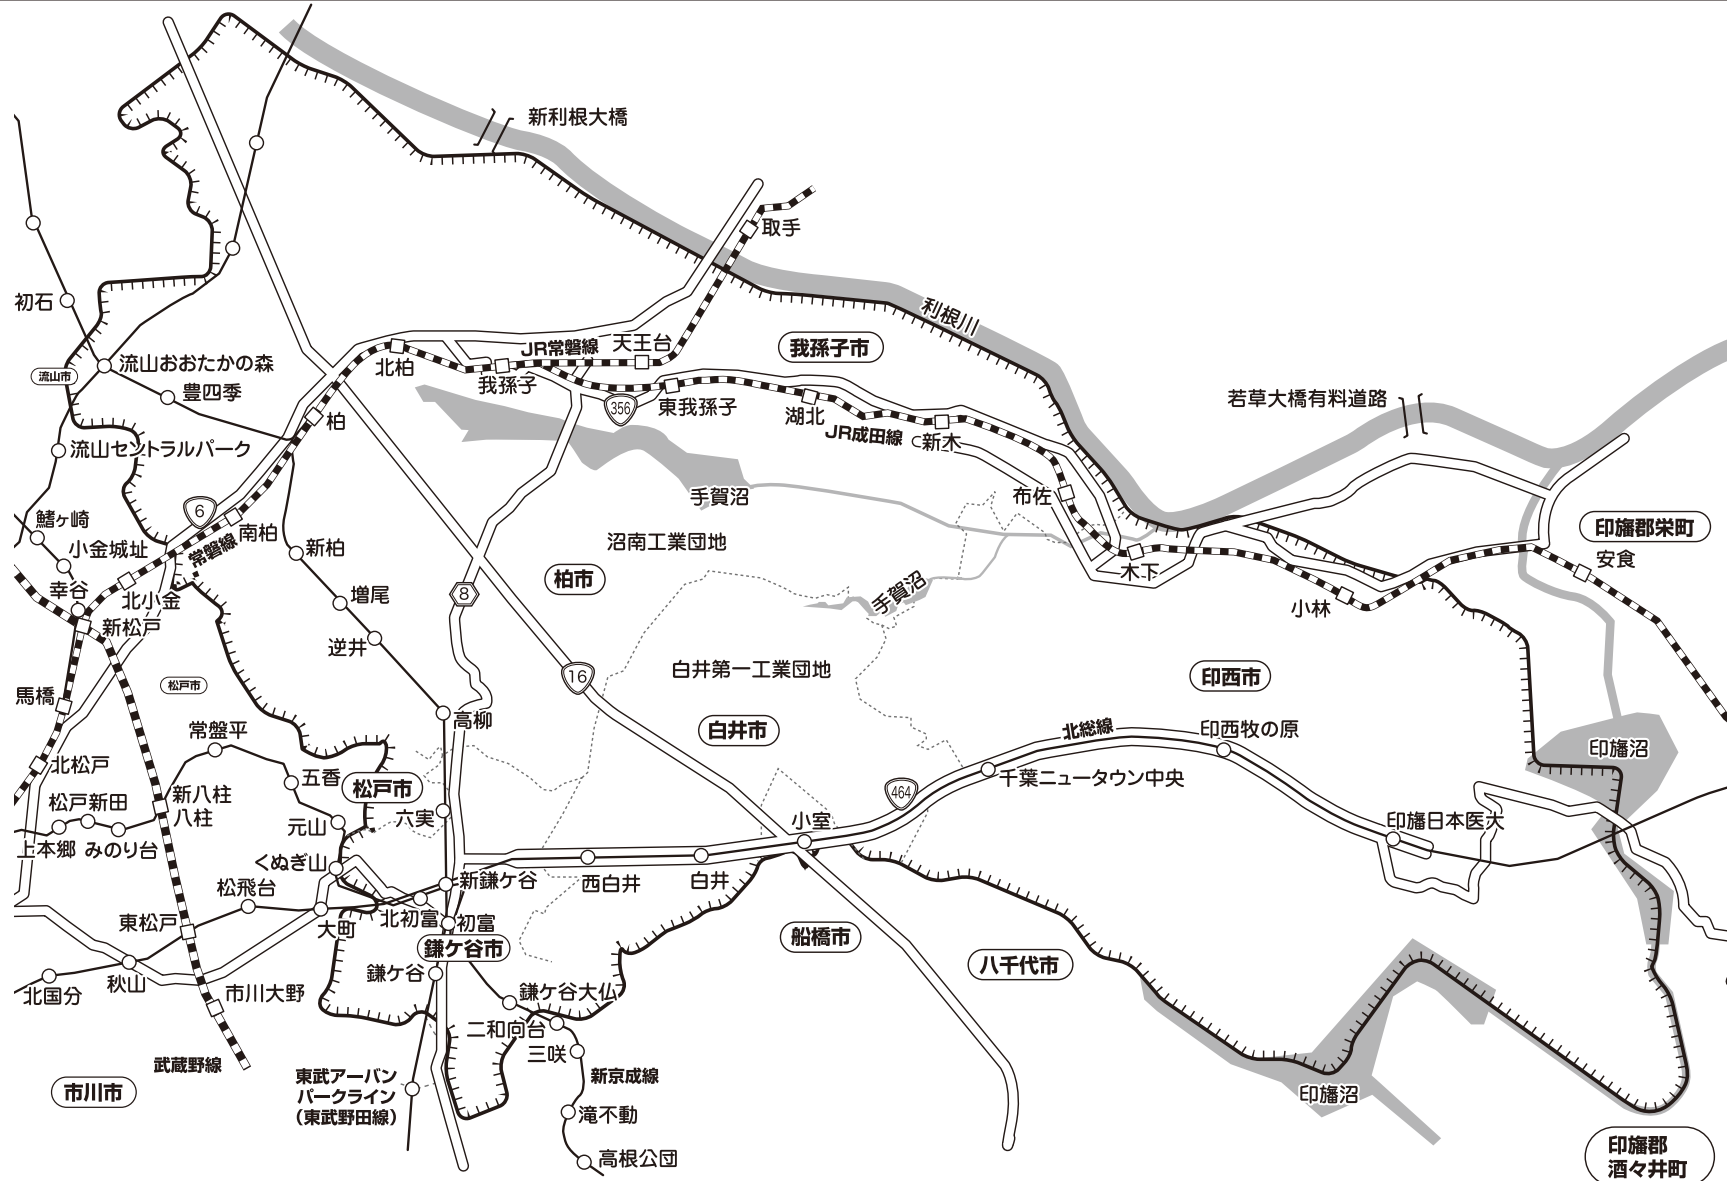

E-臨134 柏・我孫子・鎌ヶ谷・白井・印西特別版

柏市・我孫子市・鎌ヶ谷市・白井市・印西市のほぼ全域、
松戸市・流山市の一部

※  内が折込配布区域です。

※E-臨134「柏・我孫子・鎌ヶ谷・白井・印西特別版」は読売新聞・産経新聞(各指定部数の9割以上)に合計80,000部折り込まれております。

2024年7月15日現在