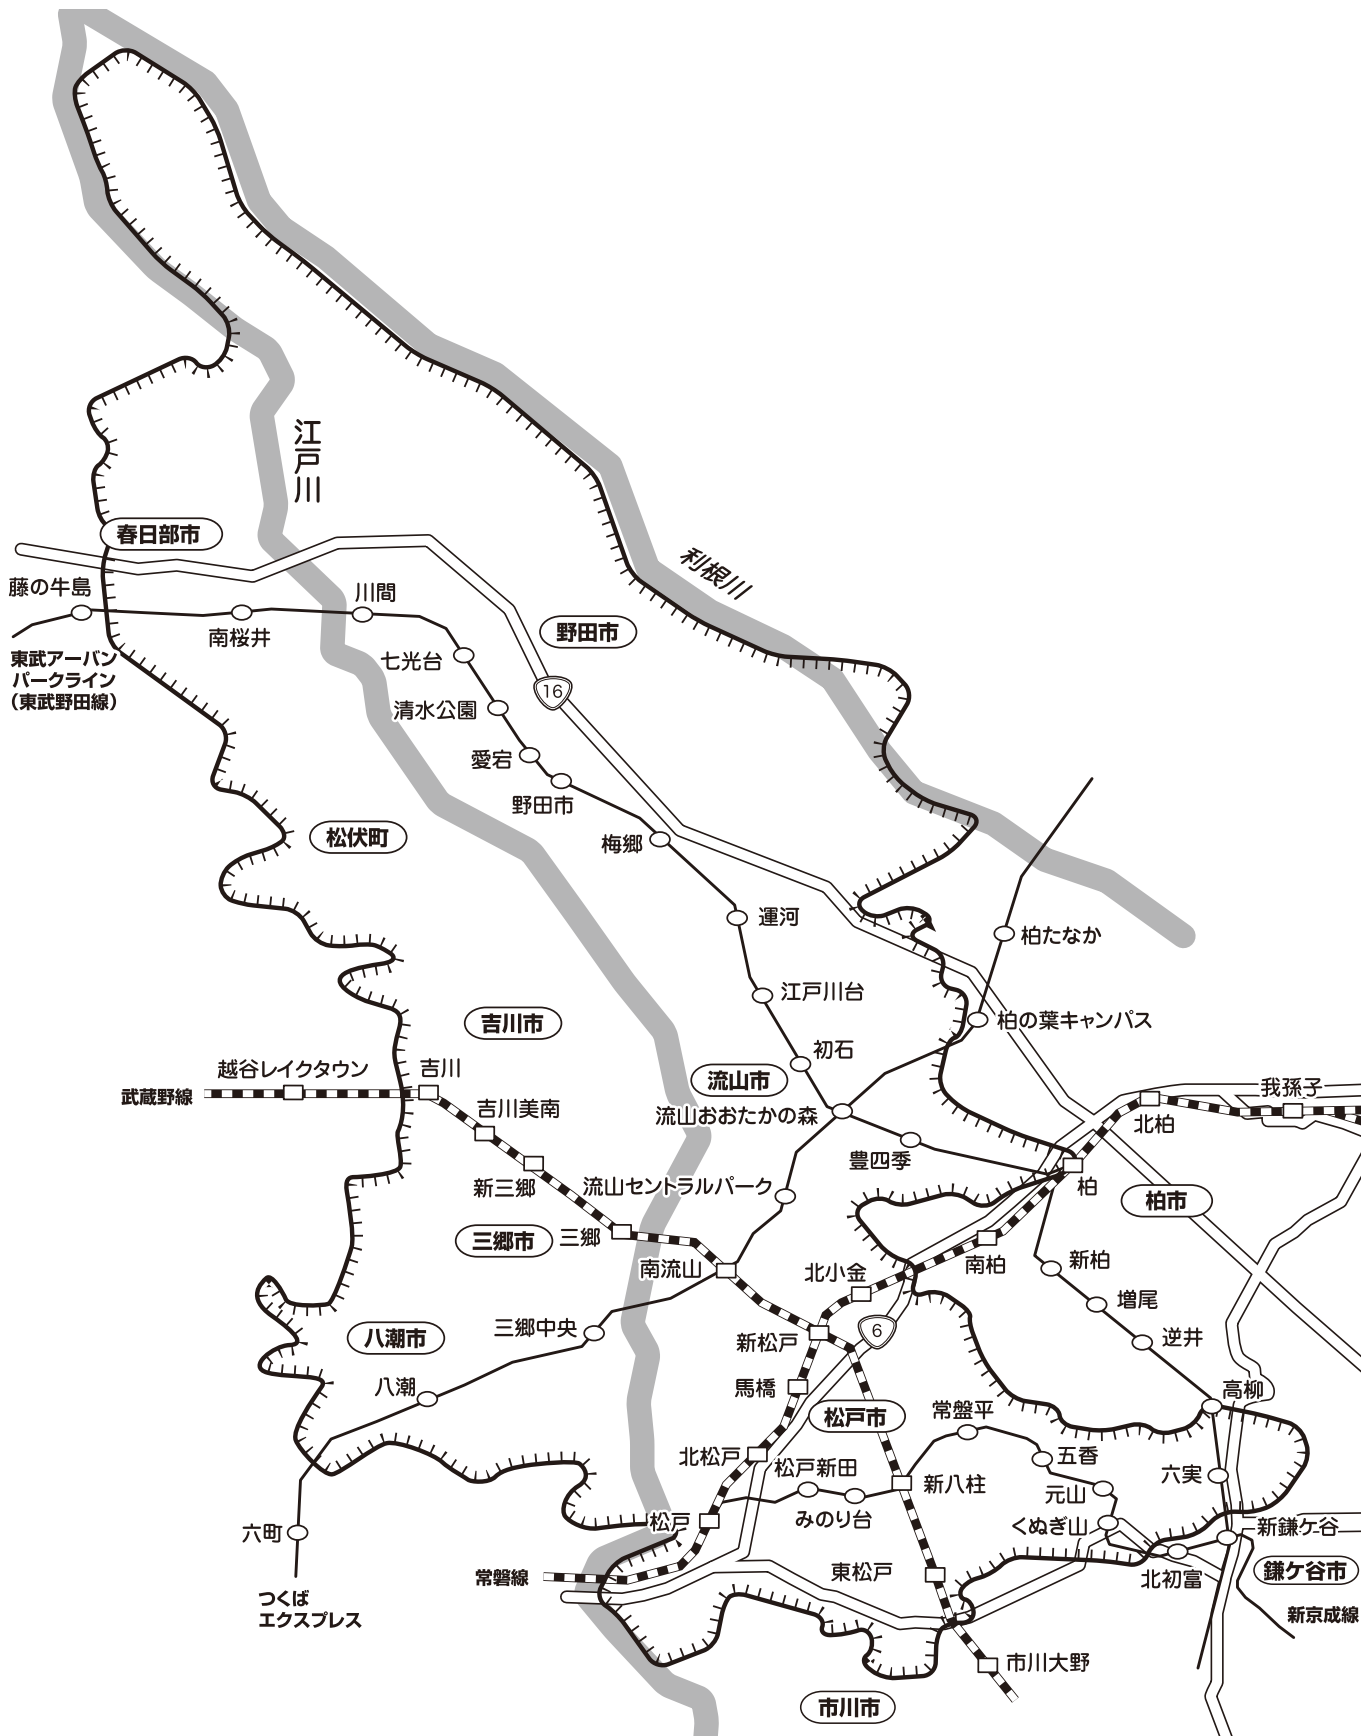

E-臨141

野田・流山・松戸・
埼玉東部特別版

野田市・流山市・松戸市・三郷市・吉川市・八潮市・
松伏町のほぼ全域、柏市・春日部市の一部

※  内が折込配布区域です。

※E-臨141「野田・流山・松戸・埼玉東部特別版」は読売新聞(指定部数の7割以上)に
合計80,000部折り込まれております。