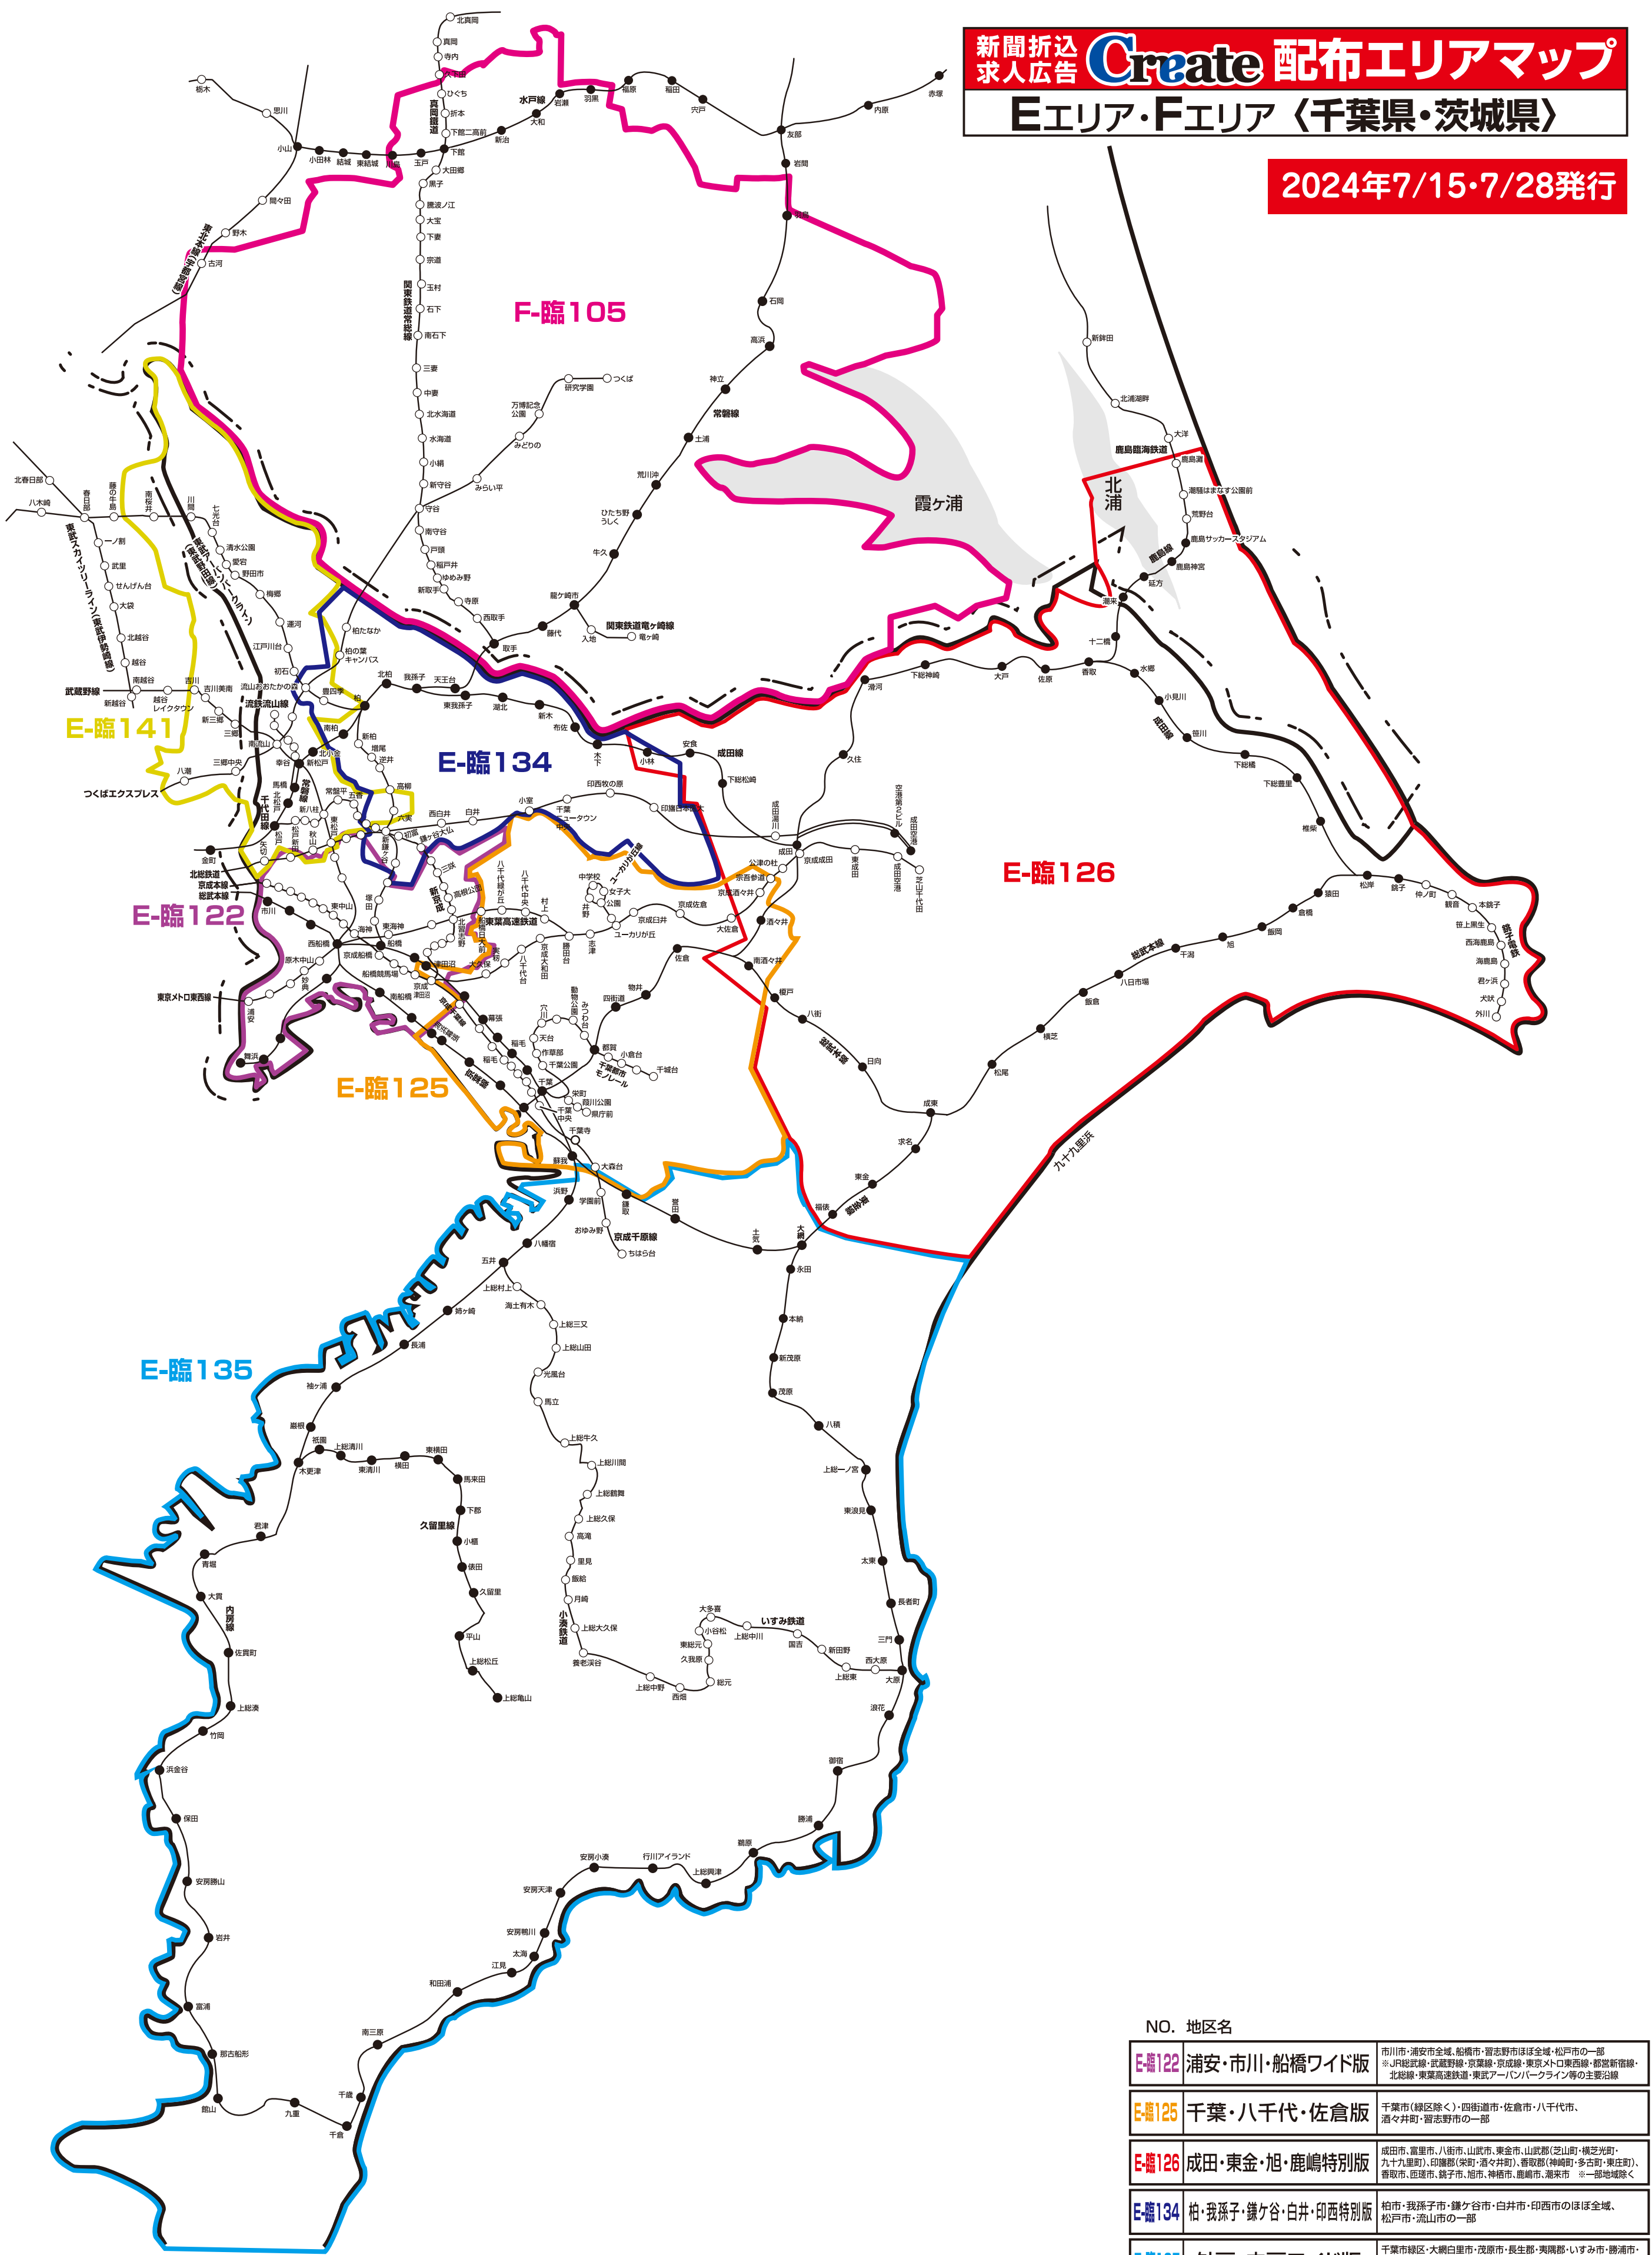

2024年7/15・7/28発行

株式会社クリエイト
読売新聞配布マップを基に作成しております

2024年7月15日現在

F-臨105 つくば・土浦・守谷周辺版

NO. 地区名

E-臨122	浦安・市川・船橋ワイド版	市川市・浦安市全域、船橋市・習志野市ほぼ全域、松戸市の一部 ※J内総武線・東武野田線・京葉線・京成線・東武メトロ東西線・都営新宿線・北総線・東葉高速鉄道・東武アーバンパークライン等の主要沿線
E-臨125	千葉・八千代・佐倉版	千葉市(緑区を除く)・四街道市・佐倉市・八千代市・酒々井町・習志野市の一部
E-臨126	成田・東金・旭・鹿嶋特別版	成田市・富里市・八街市・山武市・東金市・山武郡(芝山町・横芝光町・九十九里町)、印旛郡(栄町・酒々井町)、香取郡(神崎町・多古町・東庄町)、香取市、匝瑳市、銚子市、旭市、神栖市、鹿嶋市、潮来市 ※一部地域を除く
E-臨134	柏・我孫子・鎌ヶ谷・白井・印西特別版	柏市・我孫子市・鎌ヶ谷市・白井市・印西市のほぼ全域、松戸市・流山市の一部
E-臨135	外房・内房ワイド版	千葉市緑区・大網白里市・茂原市・長生郡・夷隅郡・いすみ市・勝浦市・鴨川市・南房総市・館山市・市原市・袖ヶ浦市・木更津市・君津市・富津市・鋸南町の全域、千葉市中央区の一部
E-臨141	野田・流山・松戸・埼玉東部特別版	野田市・流山市・松戸市・三郷市・吉川市・八潮市・松伏町のほぼ全域、柏市・春日部市の一部

※このエリアマップは読売新聞の配布範囲を基に作成したものです。他の新聞の配布範囲、及び発行予定等に関しては、担当営業にお問合せ下さい。