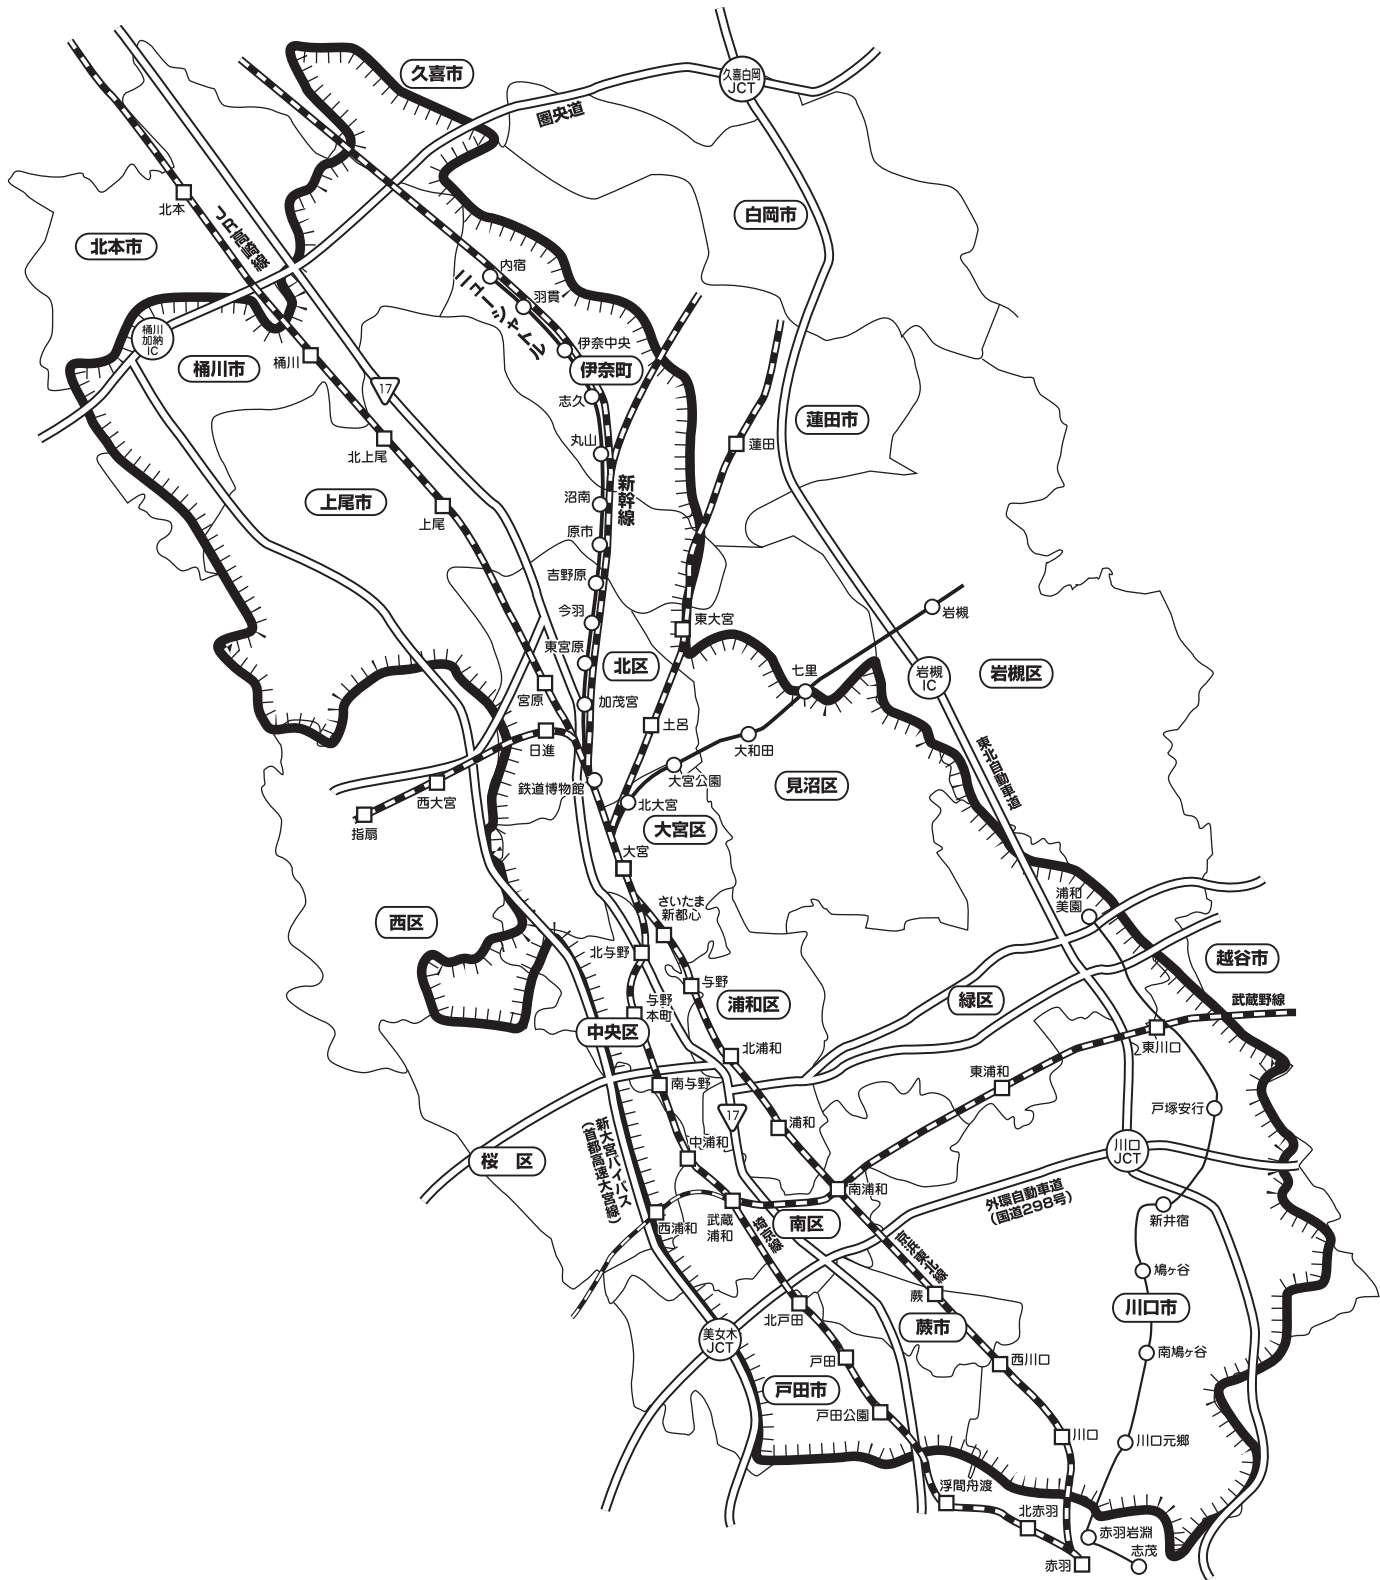

**D-臨149 埼玉中央版**

さいたま市(浦和区・北区の全域、大宮区・西区・中央区・見沼区・緑区・桜区・南区の一部)、上尾市・桶川市・川口市・戸田市・蕨市・伊奈町のほぼ全域、久喜市の一部

※  内が折込配布区域です。

※D-臨149「埼玉中央版」は読売新聞(指定部数の5割)に合計80,000部折込まれております。