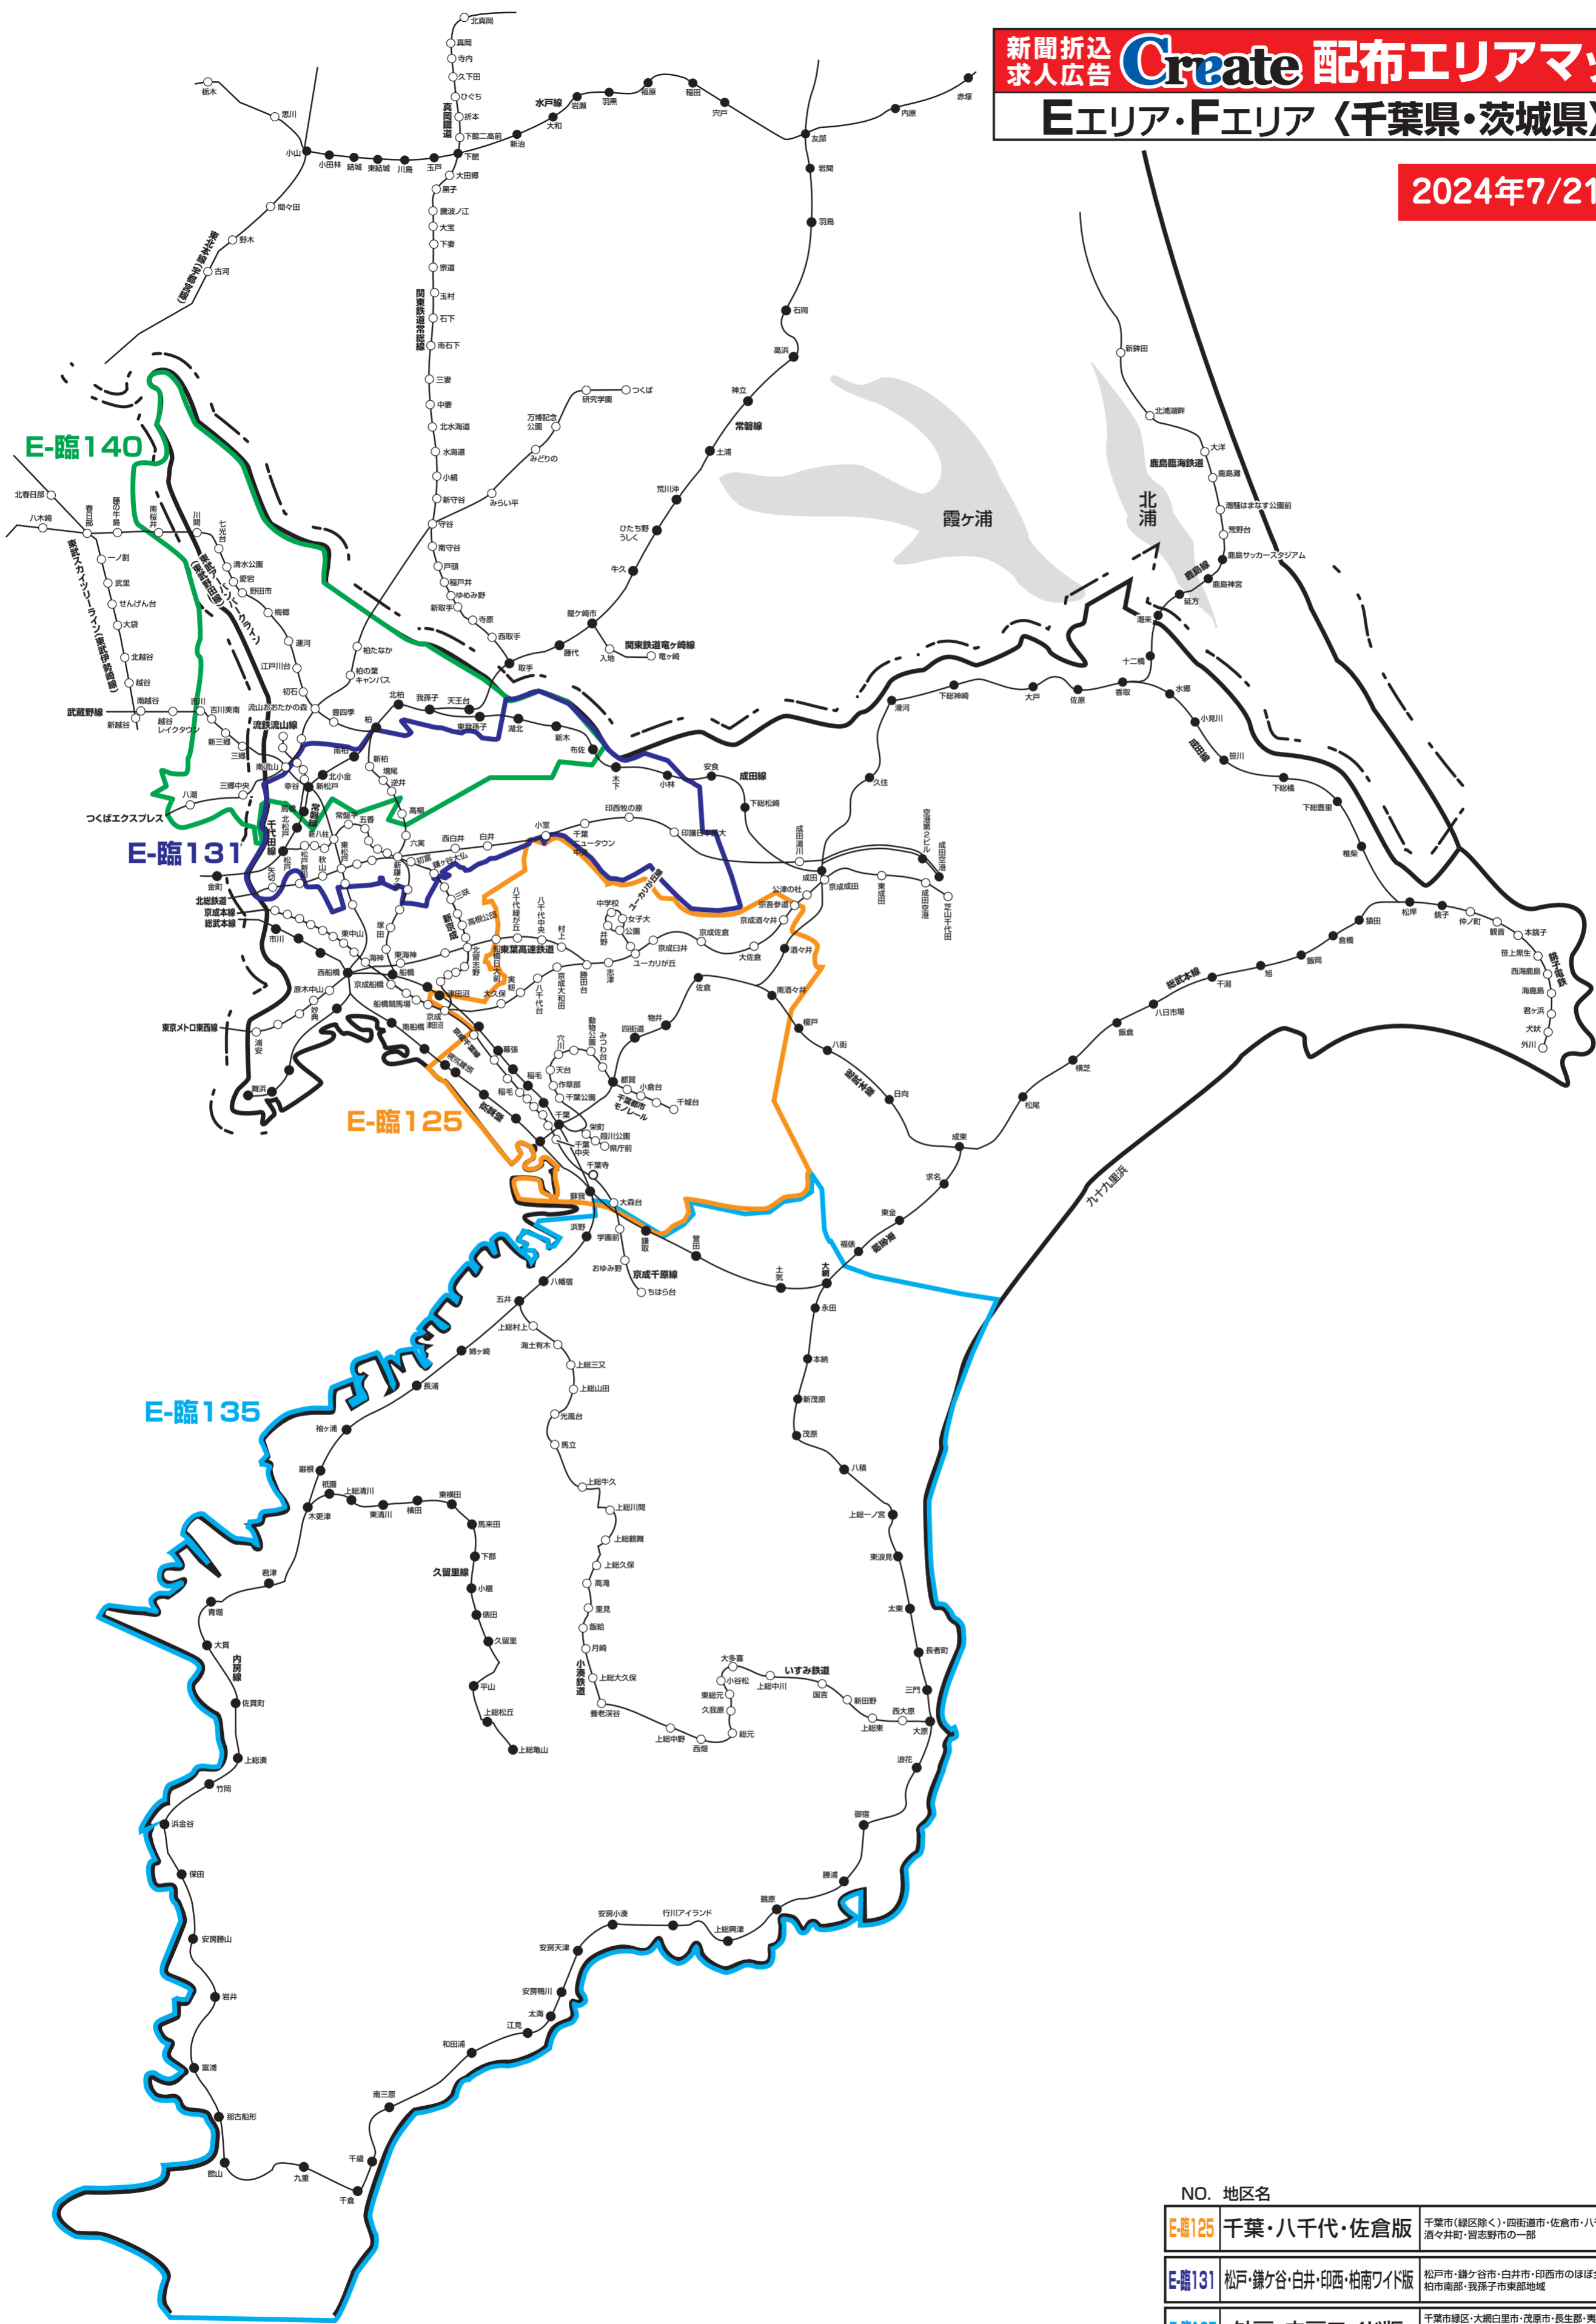

2024年7/21発行

株式会社クリエイト
 <読売新聞配布マップを基に作成しております>
 2024年7月21日現在

| NO. 地区名 | |
|---------------|---|
| E-臨125 | 千葉・八千代・佐倉版 千葉市(緑区除く)・四街道市・佐倉市・八千代市・酒々井町・習志野市の一部 |
| E-臨131 | 松戸・鎌ヶ谷・白井・印西・柏南ワイド版 松戸市・鎌ヶ谷市・白井市・印西市のほぼ全域、柏市南部・我孫子市東部地域 |
| E-臨135 | 外房・内房ワイド版 千葉市緑区・大網白里市・茂原市・長生郡・夷隅郡・いすみ市・勝浦市・鴨川市・南房総市・館山市・市原市・袖ヶ浦市・木更津市・君津市・富津市・鋸南町の全域、千葉市中央区の一部 |
| E-臨140 | 野田・流山・我孫子・柏北・埼玉東部ワイド版 野田市・流山市・我孫子市全域、柏市中心部・北部地域、松戸市の一部、埼玉東部・吉川市・八潮市・松伏町全域、春日部市の一部 |

※このエリアマップは読売新聞の配布範囲を基に作成したものです。他の新聞の配布範囲、及び発行予定等に関しては、担当営業にお問合せ下さい。