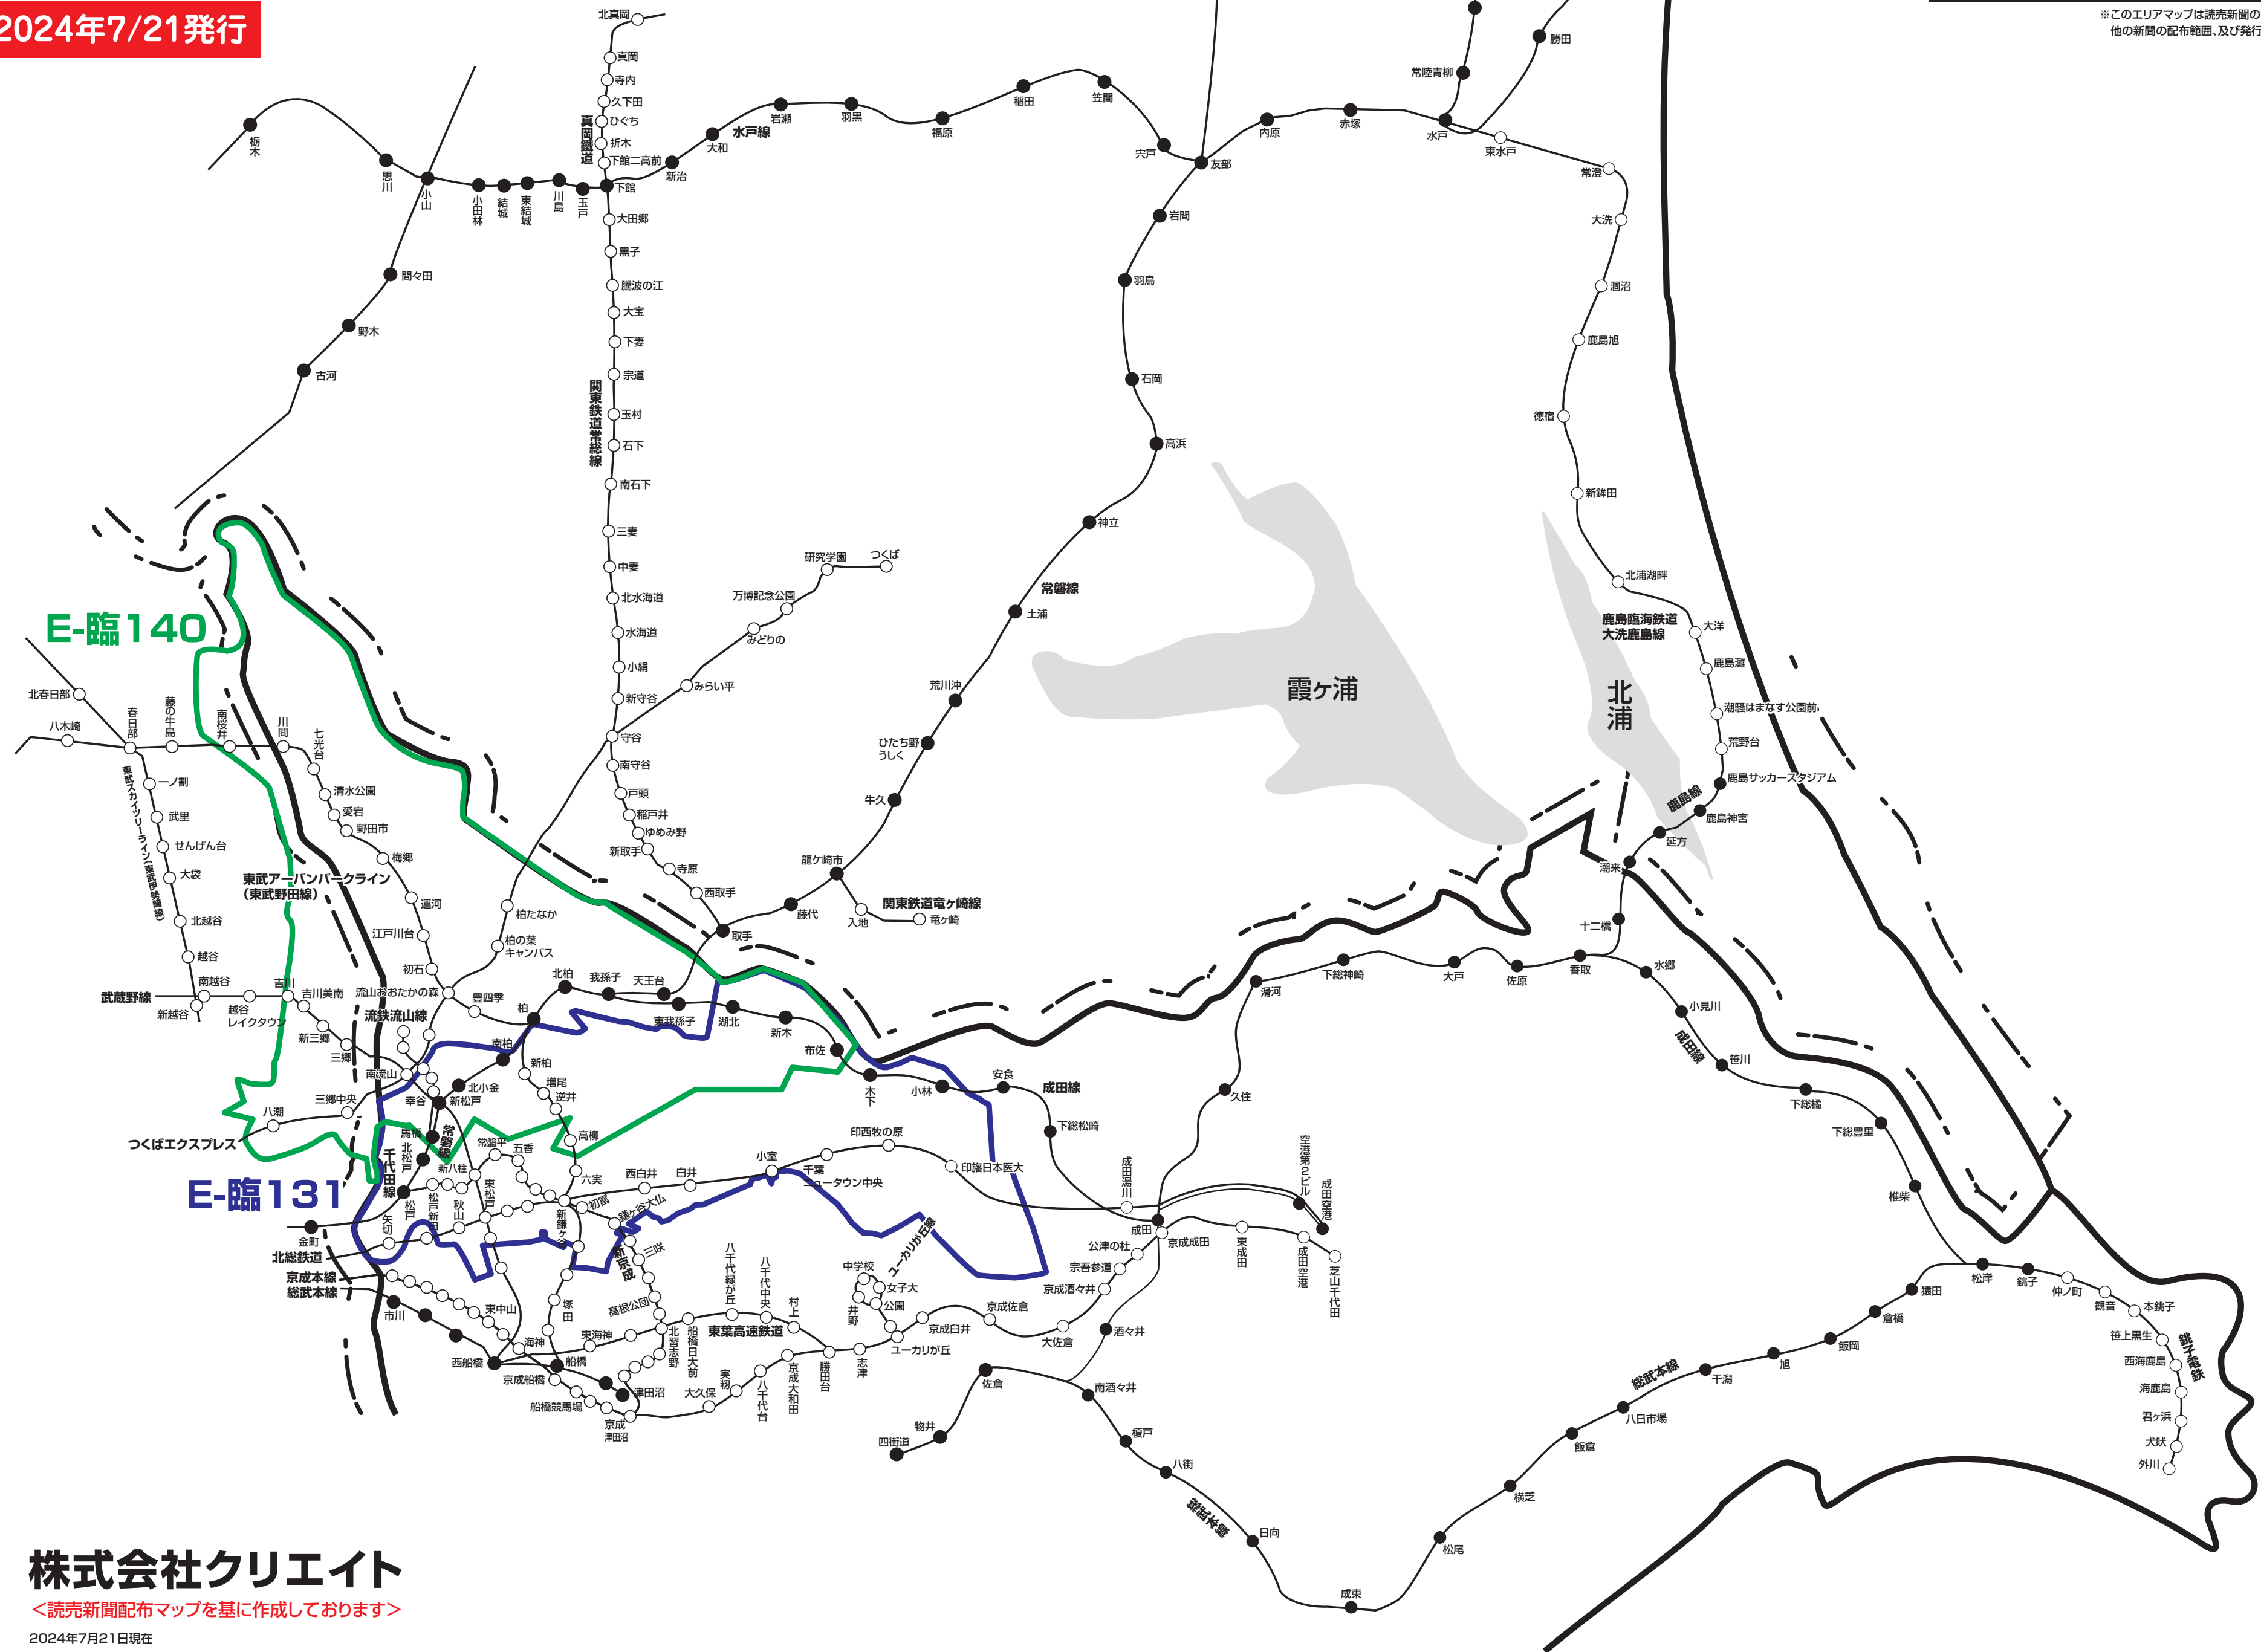

新聞折込 求人広告 **Create** 配布エリアマップ
Fエリア・**E**エリア〈茨城県・千葉県〉

2024年7/21発行

| NO. 地区名 | |
|---------|--|
| E-臨131 | 松戸・鎌ヶ谷・白井・印西・柏南ワイド版 <small>松戸市・鎌ヶ谷市・白井市・印西市のほぼ全域、 柏市南部・我孫子市東部地域</small> |
| E-臨140 | 野田・流山・我孫子・柏北・埼玉東部ワイド版 <small>野田市・流山市・我孫子市全域、柏市中心部・ 北部地域、松戸市の一部、埼玉東部三郷市・吉川市・ 八潮市・松伏町全域、春日部市の一部</small> |

※このエリアマップは読売新聞の配布範囲を基に作成したものです。
 他の新聞の配布範囲、及び発行予定等に関しては、担当営業にお問合せ下さい。

株式会社クリエイト

〈読売新聞配布マップを基に作成しております〉

2024年7月21日現在