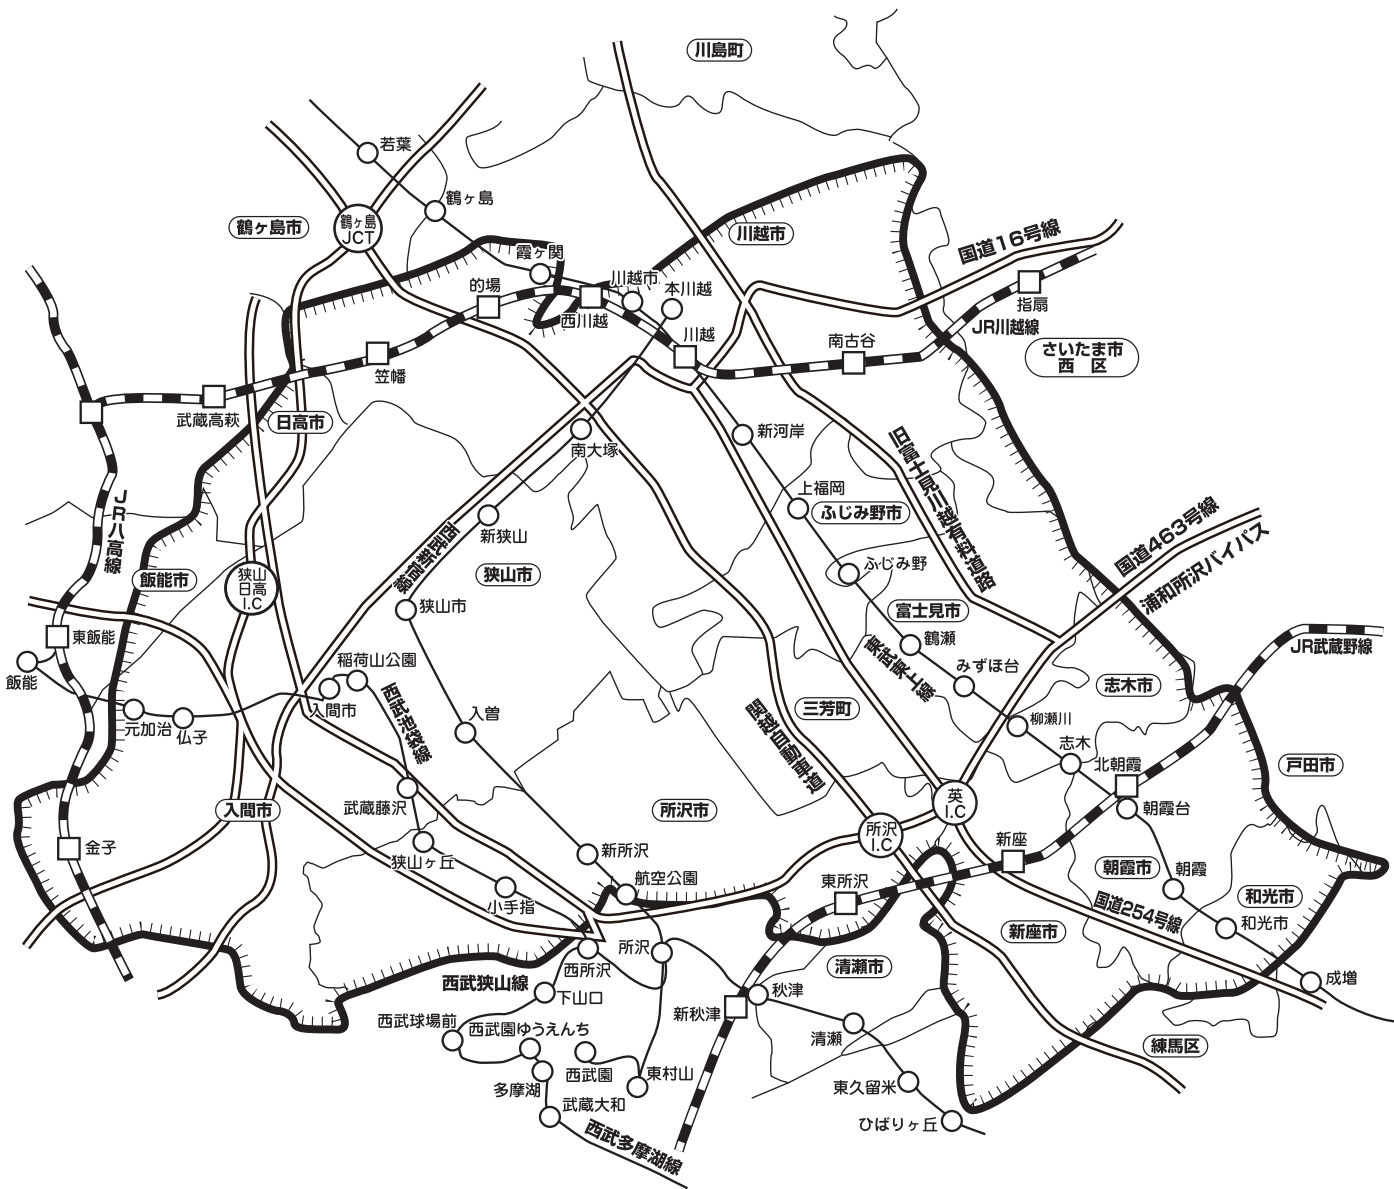

D-臨150 埼玉西部版

朝霞市・志木市・ふじみ野市・富士見市・三芳町・狭山市・
入間市の全域、新座市・和光市のほぼ全域、川越市・所沢市・
日高市・飯能市・さいたま市西区の一部

※  内が折込配布区域です。

※D-臨150「埼玉西部版」は配布区域内の
読売新聞(指定部数の6割)に合計80,000部折込まれております。