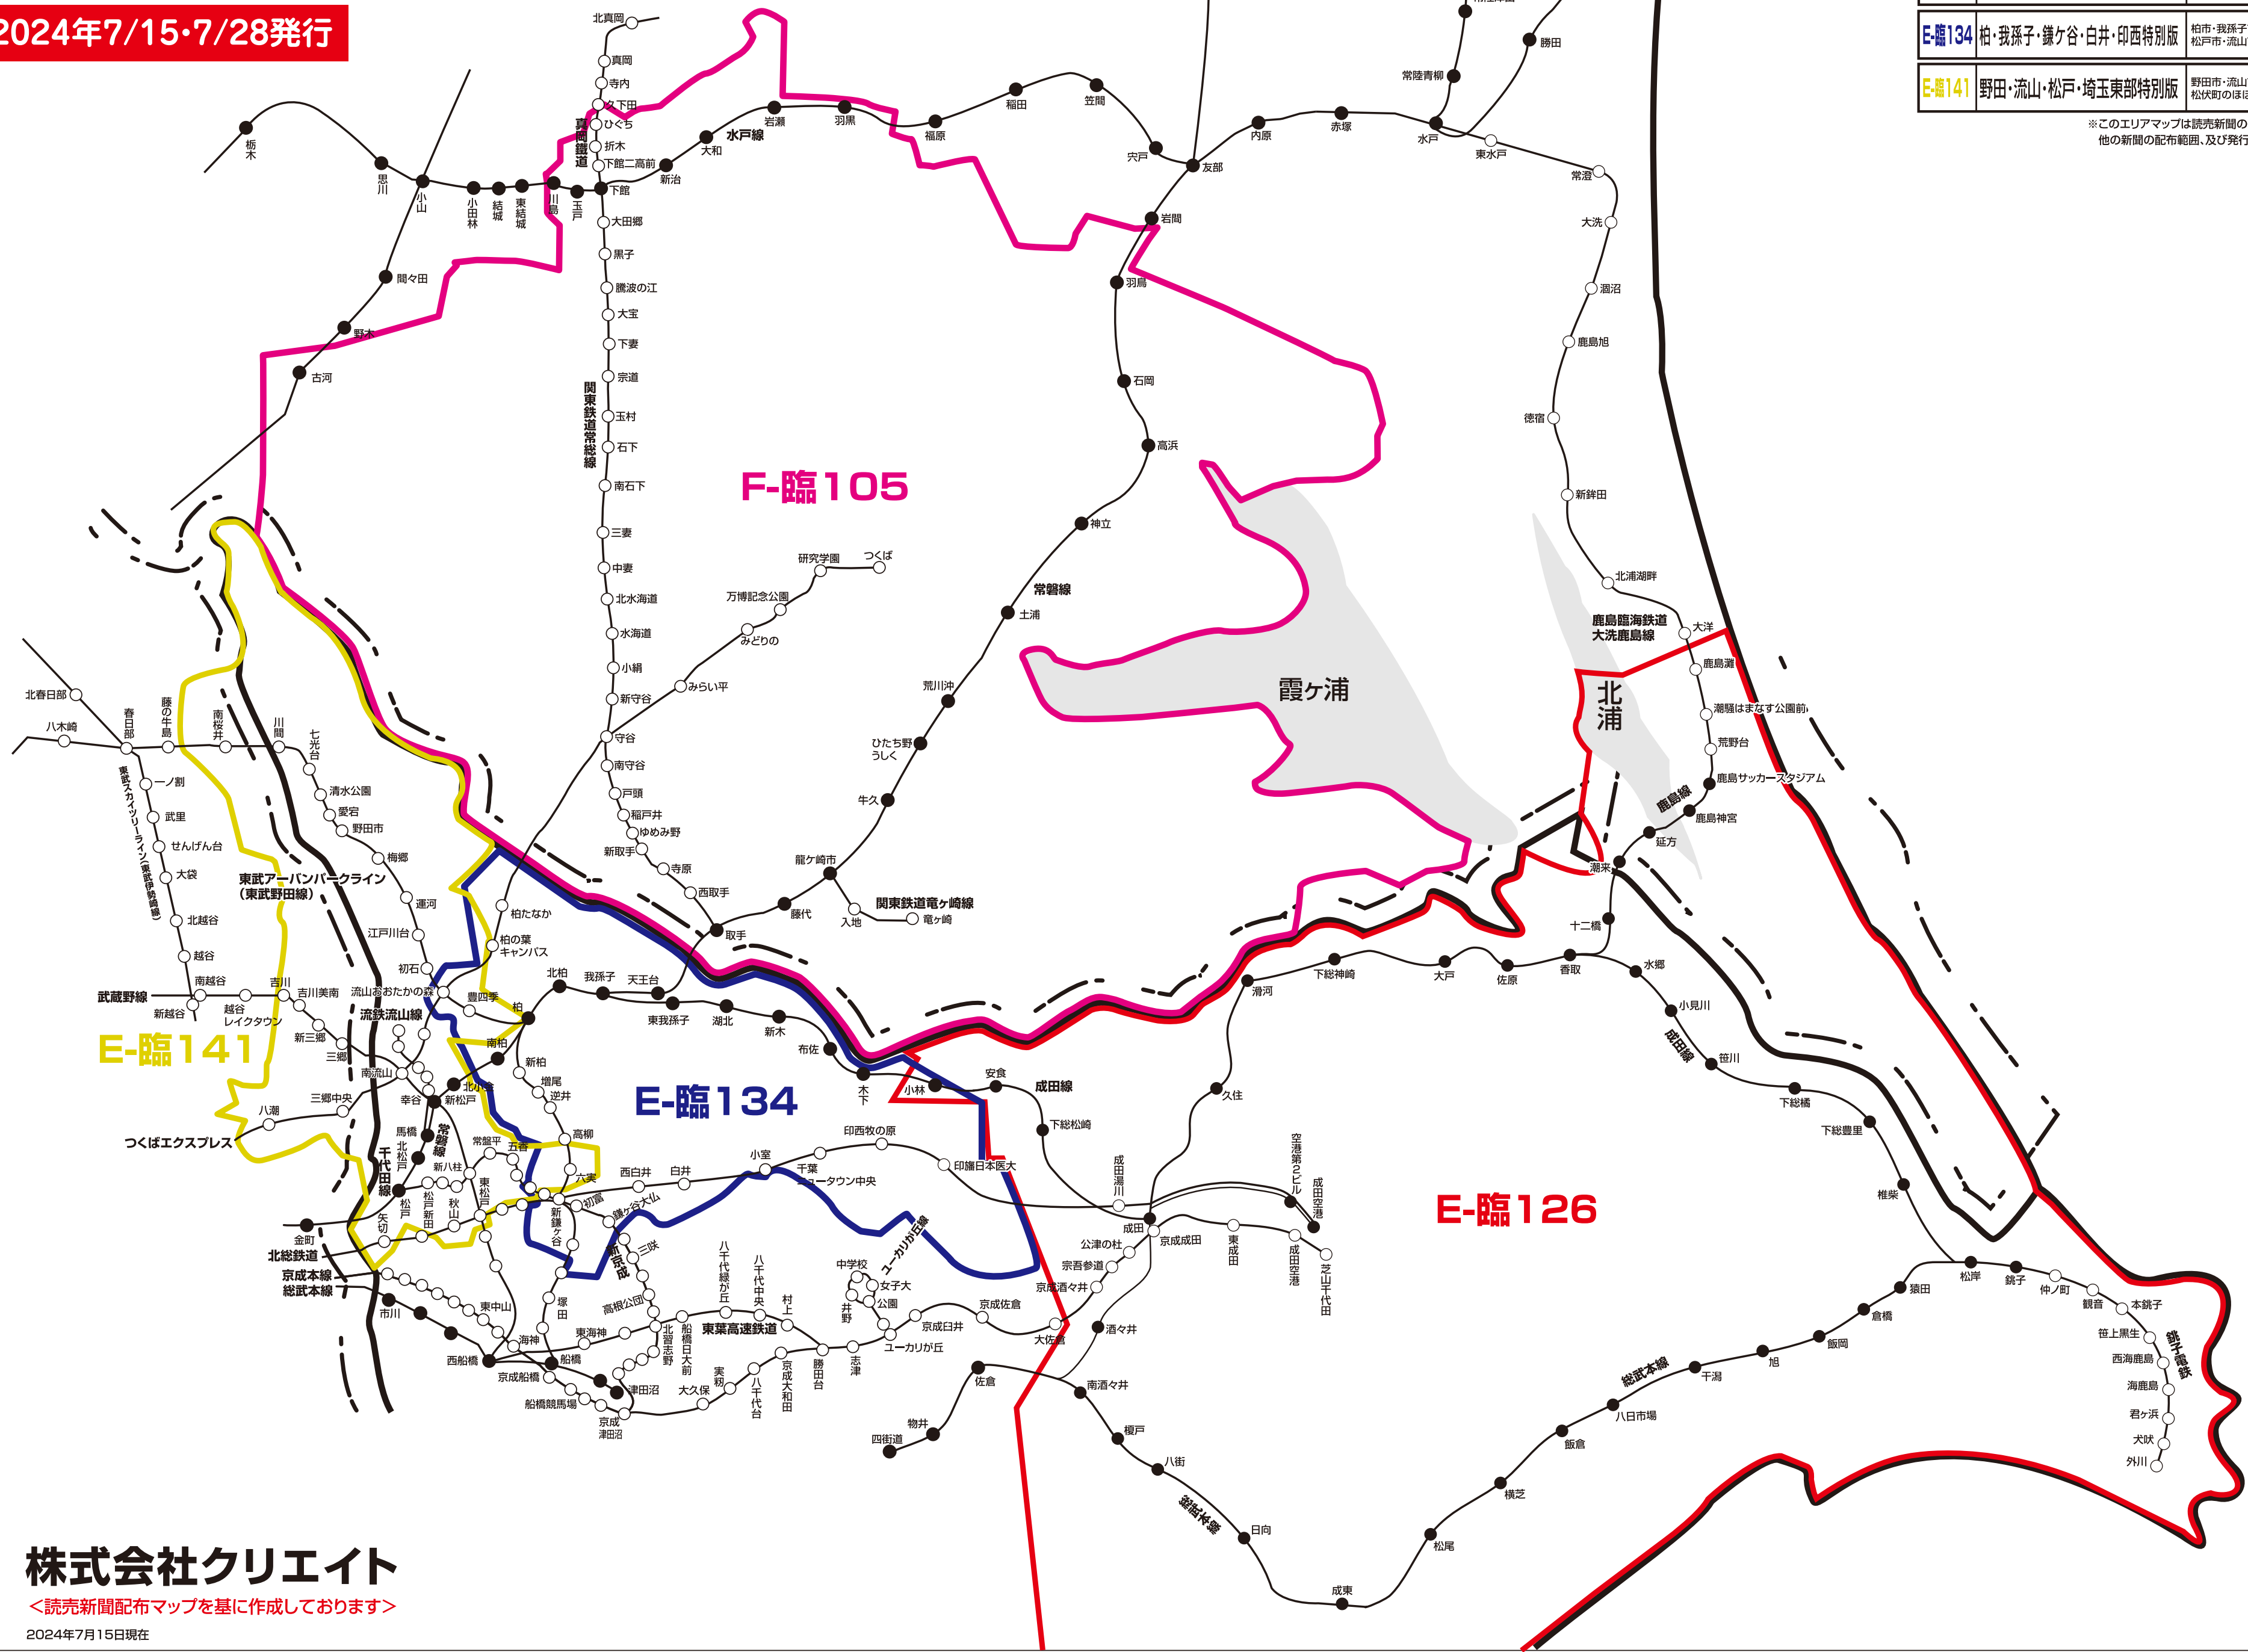

新聞折込 求人広告 **Create** 配布エリアマップ
Fエリア・**E**エリア〈茨城県・千葉県〉

2024年7/15・7/28発行

NO.	地区名	
F-臨105	つくば・土浦・守谷周辺版	つくば市・土浦市・守谷市・取手市・坂東市・常総市・龍ケ崎市・牛久市・石岡市・取西市・古河市・下妻市・つくばみらい市・かすみがうら市・利根町・埴井町・八千代町・河内町・美浦村の全域、小美玉市・結城市・桜川市・龍崎市の一部・常総線沿線・つくばエクスプレス沿線
E-臨126	成田・東金・旭・鹿嶋特別版	成田市・富里市・八街市・山武市・東金市・山武郡(芝山町・横芝光町・九十九里町)、印旛郡(栄町・酒々井町)、香取郡(神崎町・多古町・東庄町)、香取市・匝瑺市・鏡子市・旭市・神栖市・鹿嶋市・港東市 ※一部地域除く
E-臨134	柏・我孫子・鎌ヶ谷・白井・印西特別版	柏市・我孫子市・鎌ヶ谷市・白井市・印西市のほぼ全域、松戸市・流山市の一部
E-臨141	野田・流山・松戸・埼玉東部特別版	野田市・流山市・松戸市・三郷市・吉川市・八潮市・松伏町のほぼ全域、柏市・春日部市の一部

※このエリアマップは読売新聞の配布範囲を基に作成したものです。
 他の新聞の配布範囲、及び発行予定等に関しては、担当営業にお問合せ下さい。

株式会社クリエイト

〈読売新聞配布マップを基に作成しております〉
 2024年7月15日現在