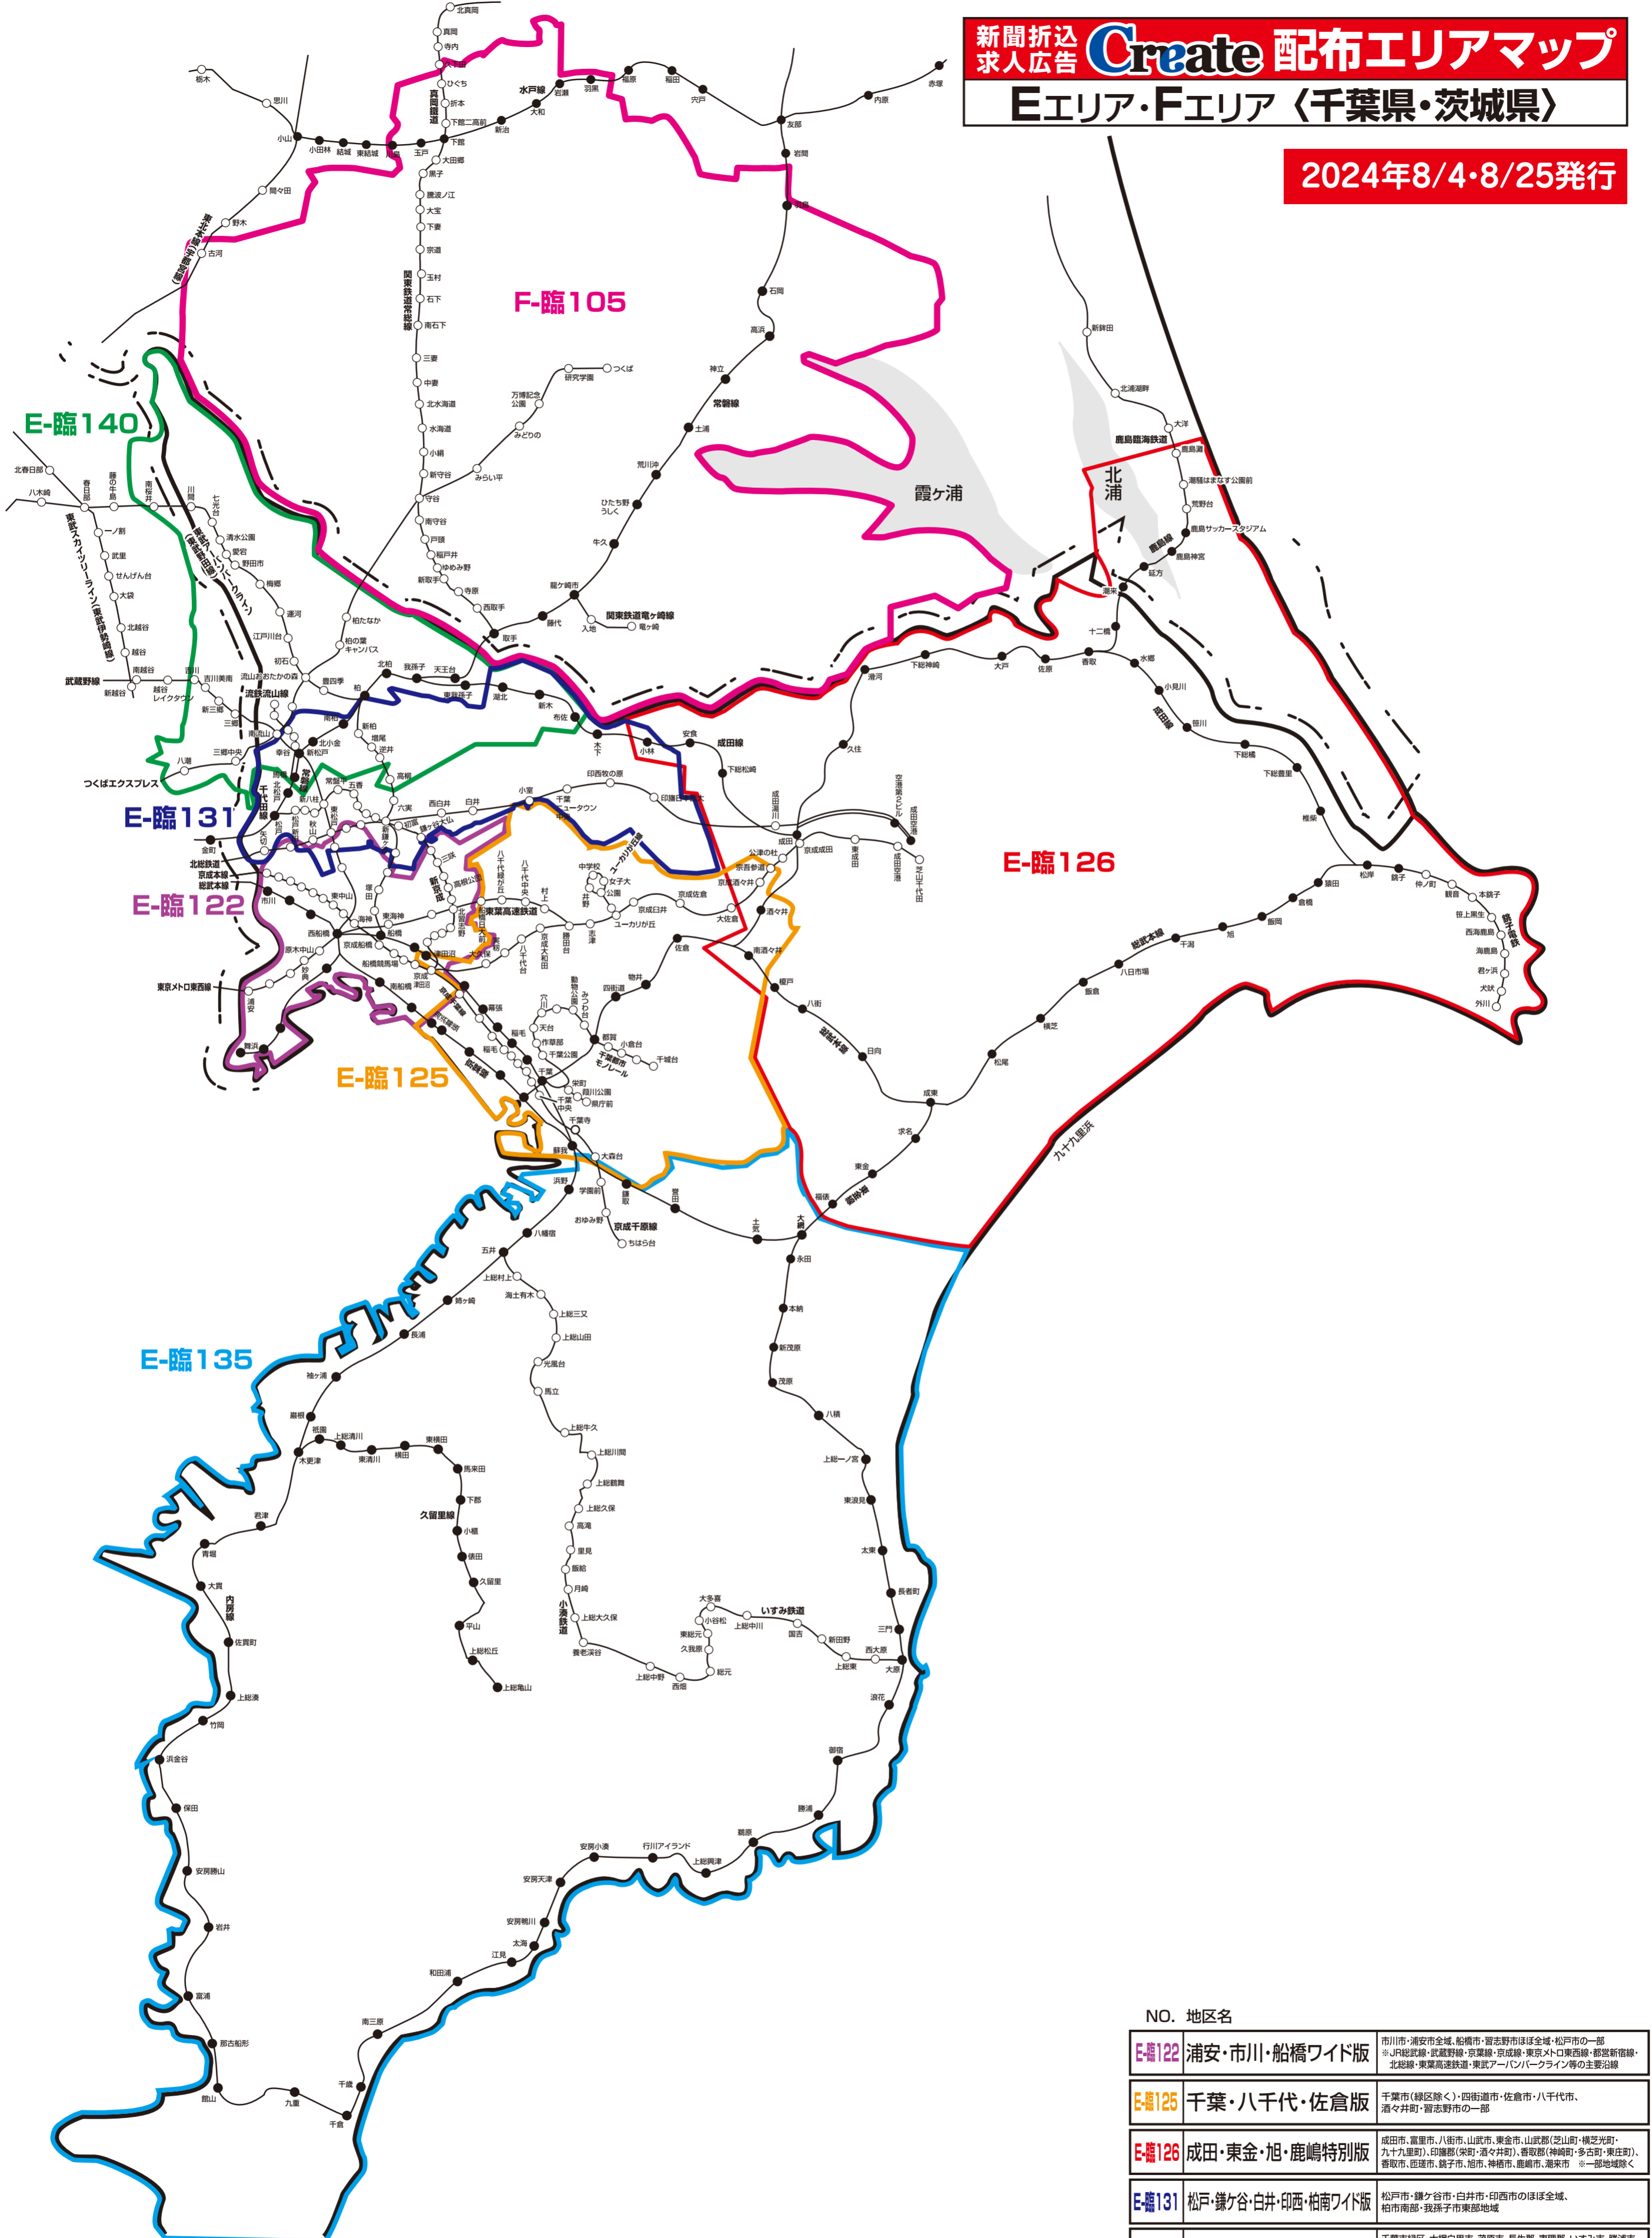

新聞折込求人広告 **Create** 配布エリアマップ  
Eエリア・Fエリア (千葉県・茨城県)

2024年8/4・8/25発行

NO. 地区名

|       |                       |   |
|-------|-----------------------|---|
| E-122 | 浦安・市川・船橋ワイド版          | 市川市・浦安市全域、船橋市・習志野市ほぼ全域、松戸市の一部<br>※J内総武線・京成野線・京葉線・京成線・東武メトロ東西線・都営新宿線・北総線・東葉高速線・東武アーバンパークライン等の主要沿線                              |
| E-125 | 千葉・八千代・佐倉版            | 千葉市(緑区を除く)・四街道市・佐倉市・八千代市・酒々井町・習志野市の一部   |
| E-126 | 成田・東金・旭・鹿嶋特別版         | 成田市、富里市、八街市、山武市、東金市、山武郡(芝山町・横芝光町・九十九里町)、印旛郡(栄町・酒々井町)、香取郡(神崎町・多古町・東庄町)、香取市、匝瑳市、銚子市、神栖市、鹿嶋市、潮来市 ※一部地域除く                         |
| E-131 | 松戸・鎌ヶ谷・白井・印西・柏南ワイド版   | 松戸市・鎌ヶ谷市・白井市・印西市のほぼ全域、柏市南部・我孫子市東部地域   |
| E-135 | 外房・内房ワイド版             | 千葉市緑区・大網白里市・茂原市・長生郡・夷隅郡・いすみ市・勝浦市・鴨川市・南房総市・館山市・市原市・袖ヶ浦市・木更津市・君津市・富津市・鋸南町の全域、千葉市中央区の一部  |
| F-105 | つくば・土浦・守谷周辺版          | つくば市・土浦市・守谷市・取手市・坂東市・常総市・龍ヶ崎市・牛久市・石岡市・筑西市・古河市・下妻市・つくばみらい市・かすみがら市・利根町・埴見町・八千代町・河内町・美濃村の全域、小美玉市・稲城市・柏市・稲敷市の一部※常総線沿線・つくばエクスプレス沿線 |
| E-140 | 野田・流山・我孫子・柏北・埼玉東部ワイド版 | 野田市・流山市・我孫子市全域、柏市中心部・北部地域、松戸市の一部、埼玉東部三郷市・吉川市・八潮市・松伏町全域、春日部市の一部  |

株式会社クリエイト  
読売新聞配布マップを基に作成しております

2024年8月4日現在

※このエリアマップは読売新聞の配布範囲を基に作成したものです。他の新聞の配布範囲、及び発行予定等に関しては、担当営業にお問合せ下さい。