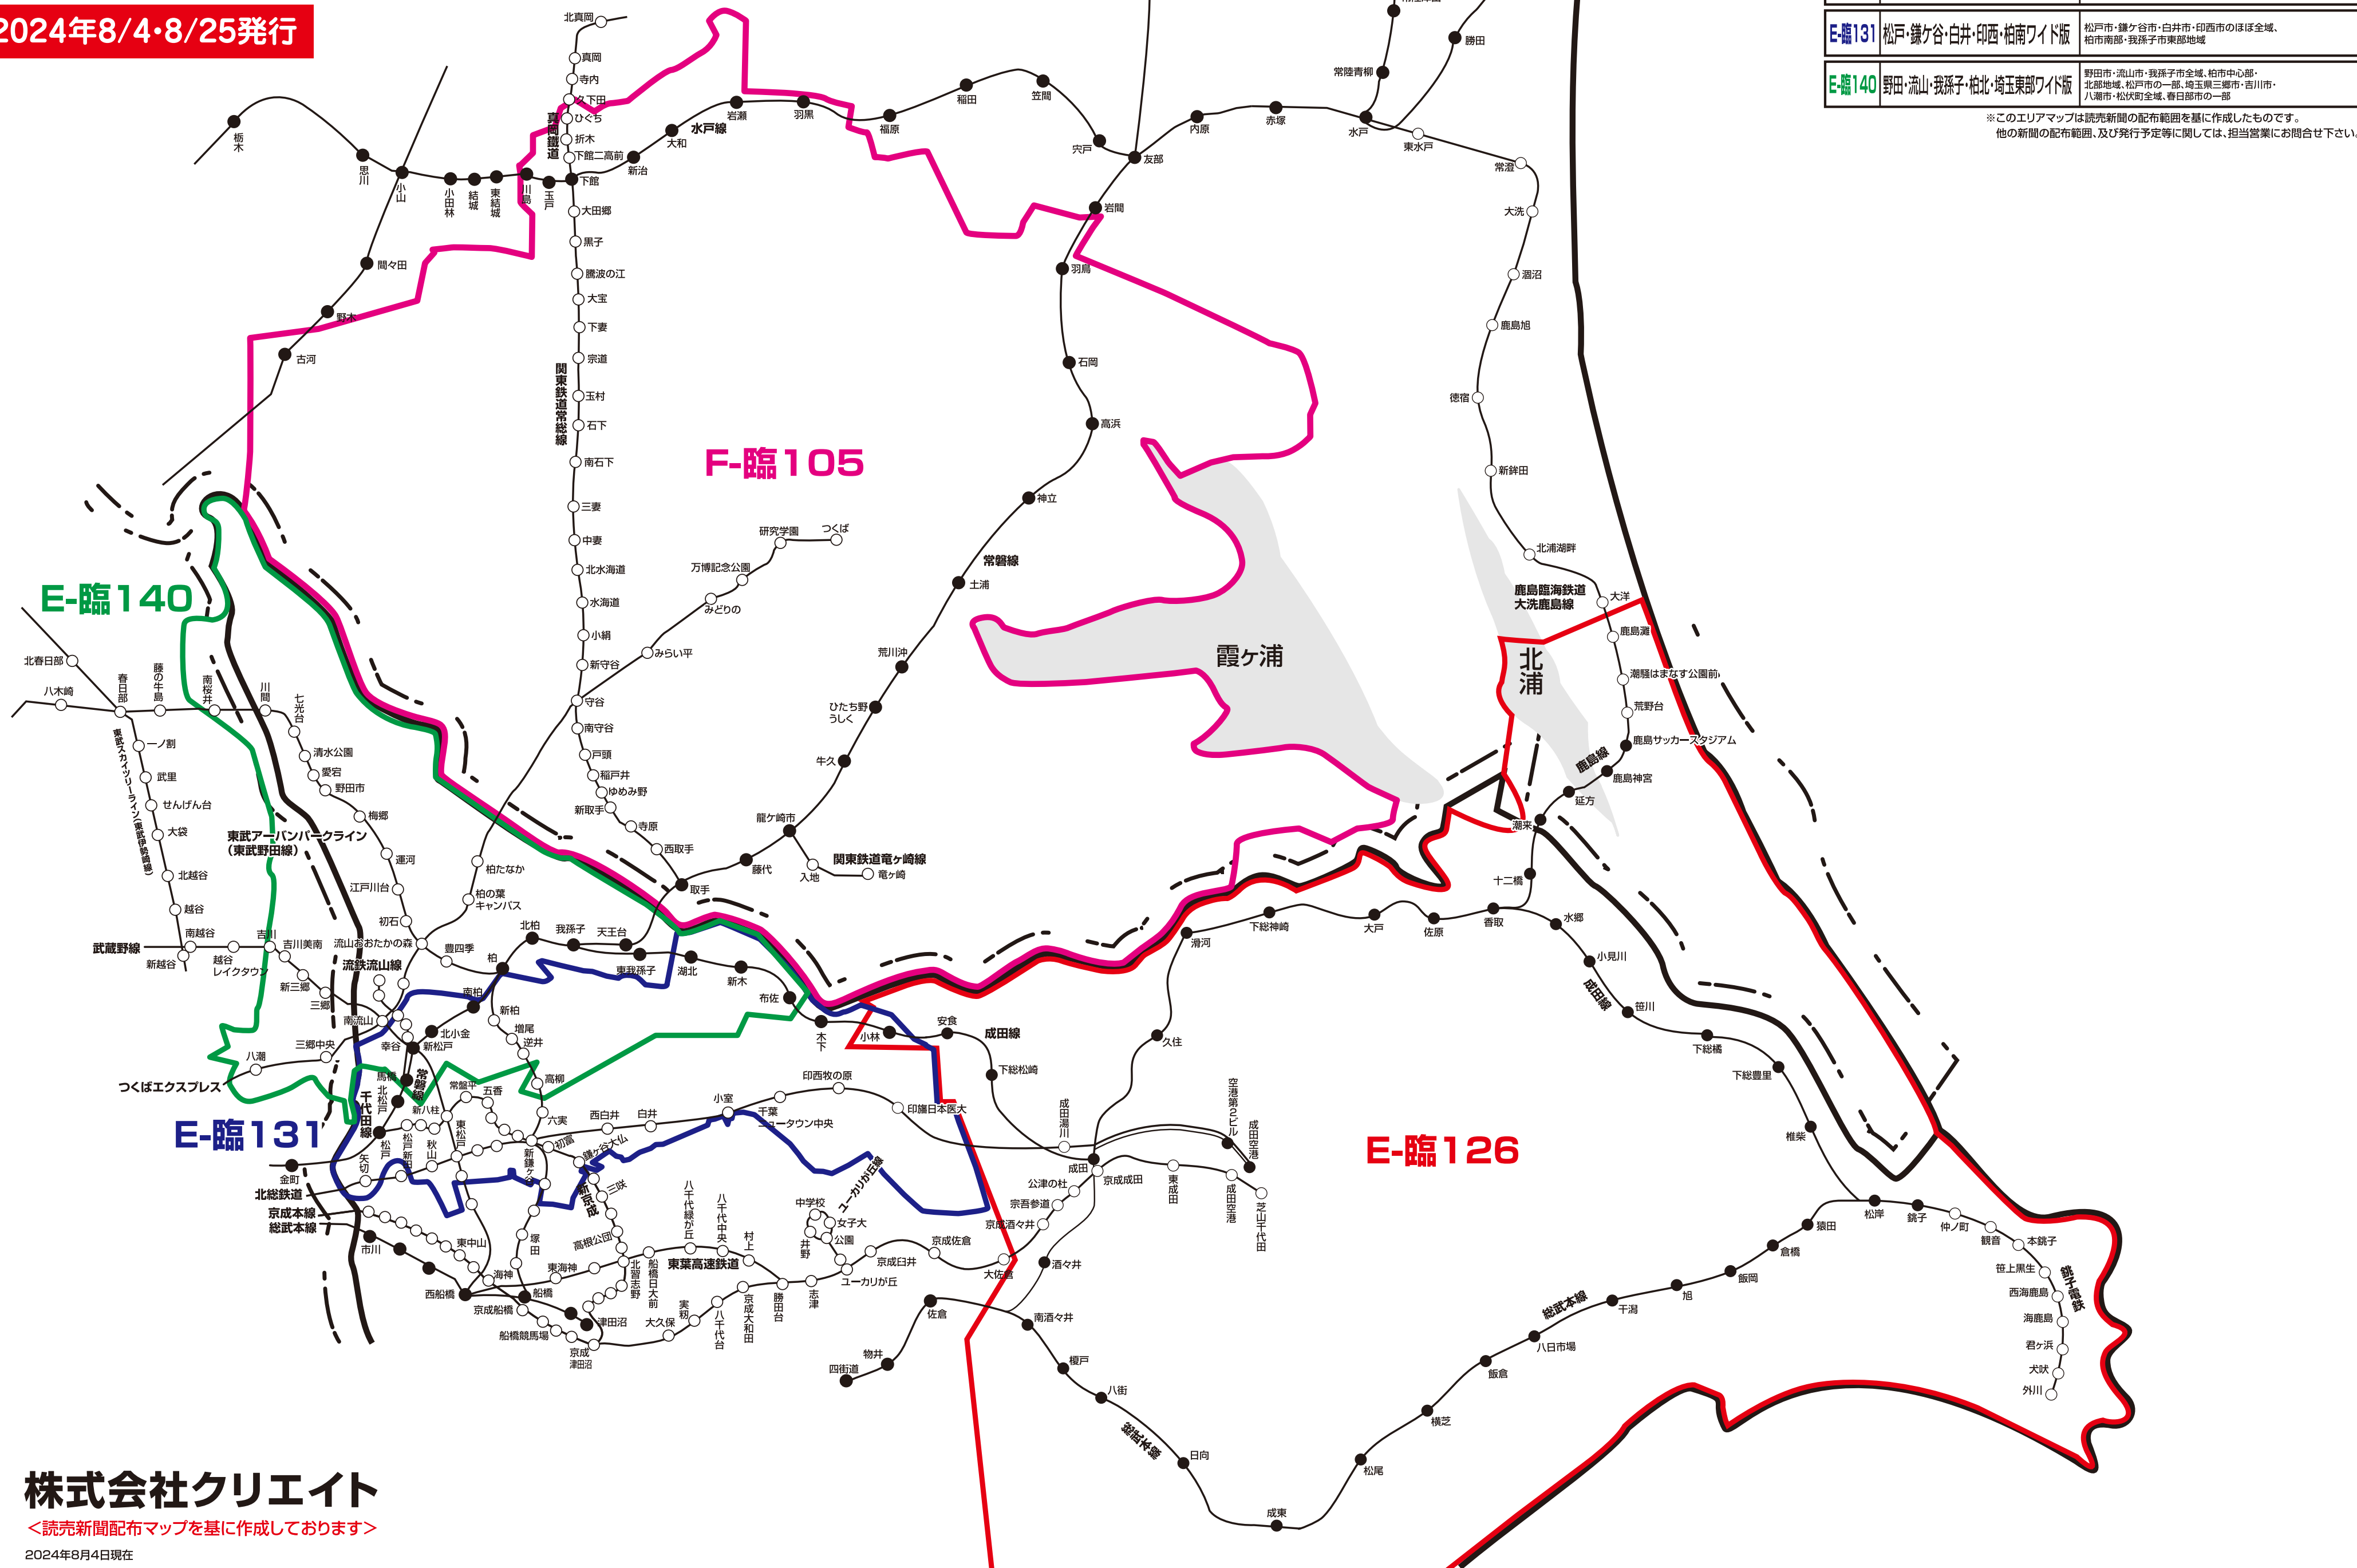

新聞折込 求人広告 **Create** 配布エリアマップ  
**F**エリア・**E**エリア〈茨城県・千葉県〉

2024年8/4・8/25発行

NO.	地区名	
F-臨105	つくば・土浦・守谷周辺版	つくば市・土浦市・守谷市・取手市・坂東市・常総市・龍ケ崎市・牛久市・石岡市・坂西市・古河市・下妻市・つくばみらい市・かすみがうら市・利根町・境町・河内町・八千代町・河内町・美浦村の全域、小美玉市・結城市・桜川市・龍崎市の一部、常総線沿線・つくばエクスプレス沿線
E-臨126	成田・東金・旭・鹿嶋特別版	成田市・富里市・八街市・山武市・東金市・山武郡(芝山町・横芝光町・九十九里町)、印旛郡(栄町・酒々井町)、香取郡(神崎町・多古町・東庄町)、香取市・匝瑳市・鏡子市・旭市・神栖市・鹿嶋市・港東市 ※一部地域除く
E-臨131	松戸・鎌ヶ谷・白井・印西・柏南ワイド版	松戸市・鎌ヶ谷市・白井市・印西市のほぼ全域、柏市南部・我孫子市東部地域
E-臨140	野田・流山・我孫子・柏北・埼玉東部ワイド版	野田市・流山市・我孫子市全域、柏市中心部・北部地域、松戸市の一部、埼玉県三郷市・吉川市・八潮市・松伏町全域、春日部市の一部

※このエリアマップは読売新聞の配布範囲を基に作成したものです。  
 他の新聞の配布範囲、及び発行予定等に関しては、担当営業にお問合せ下さい。