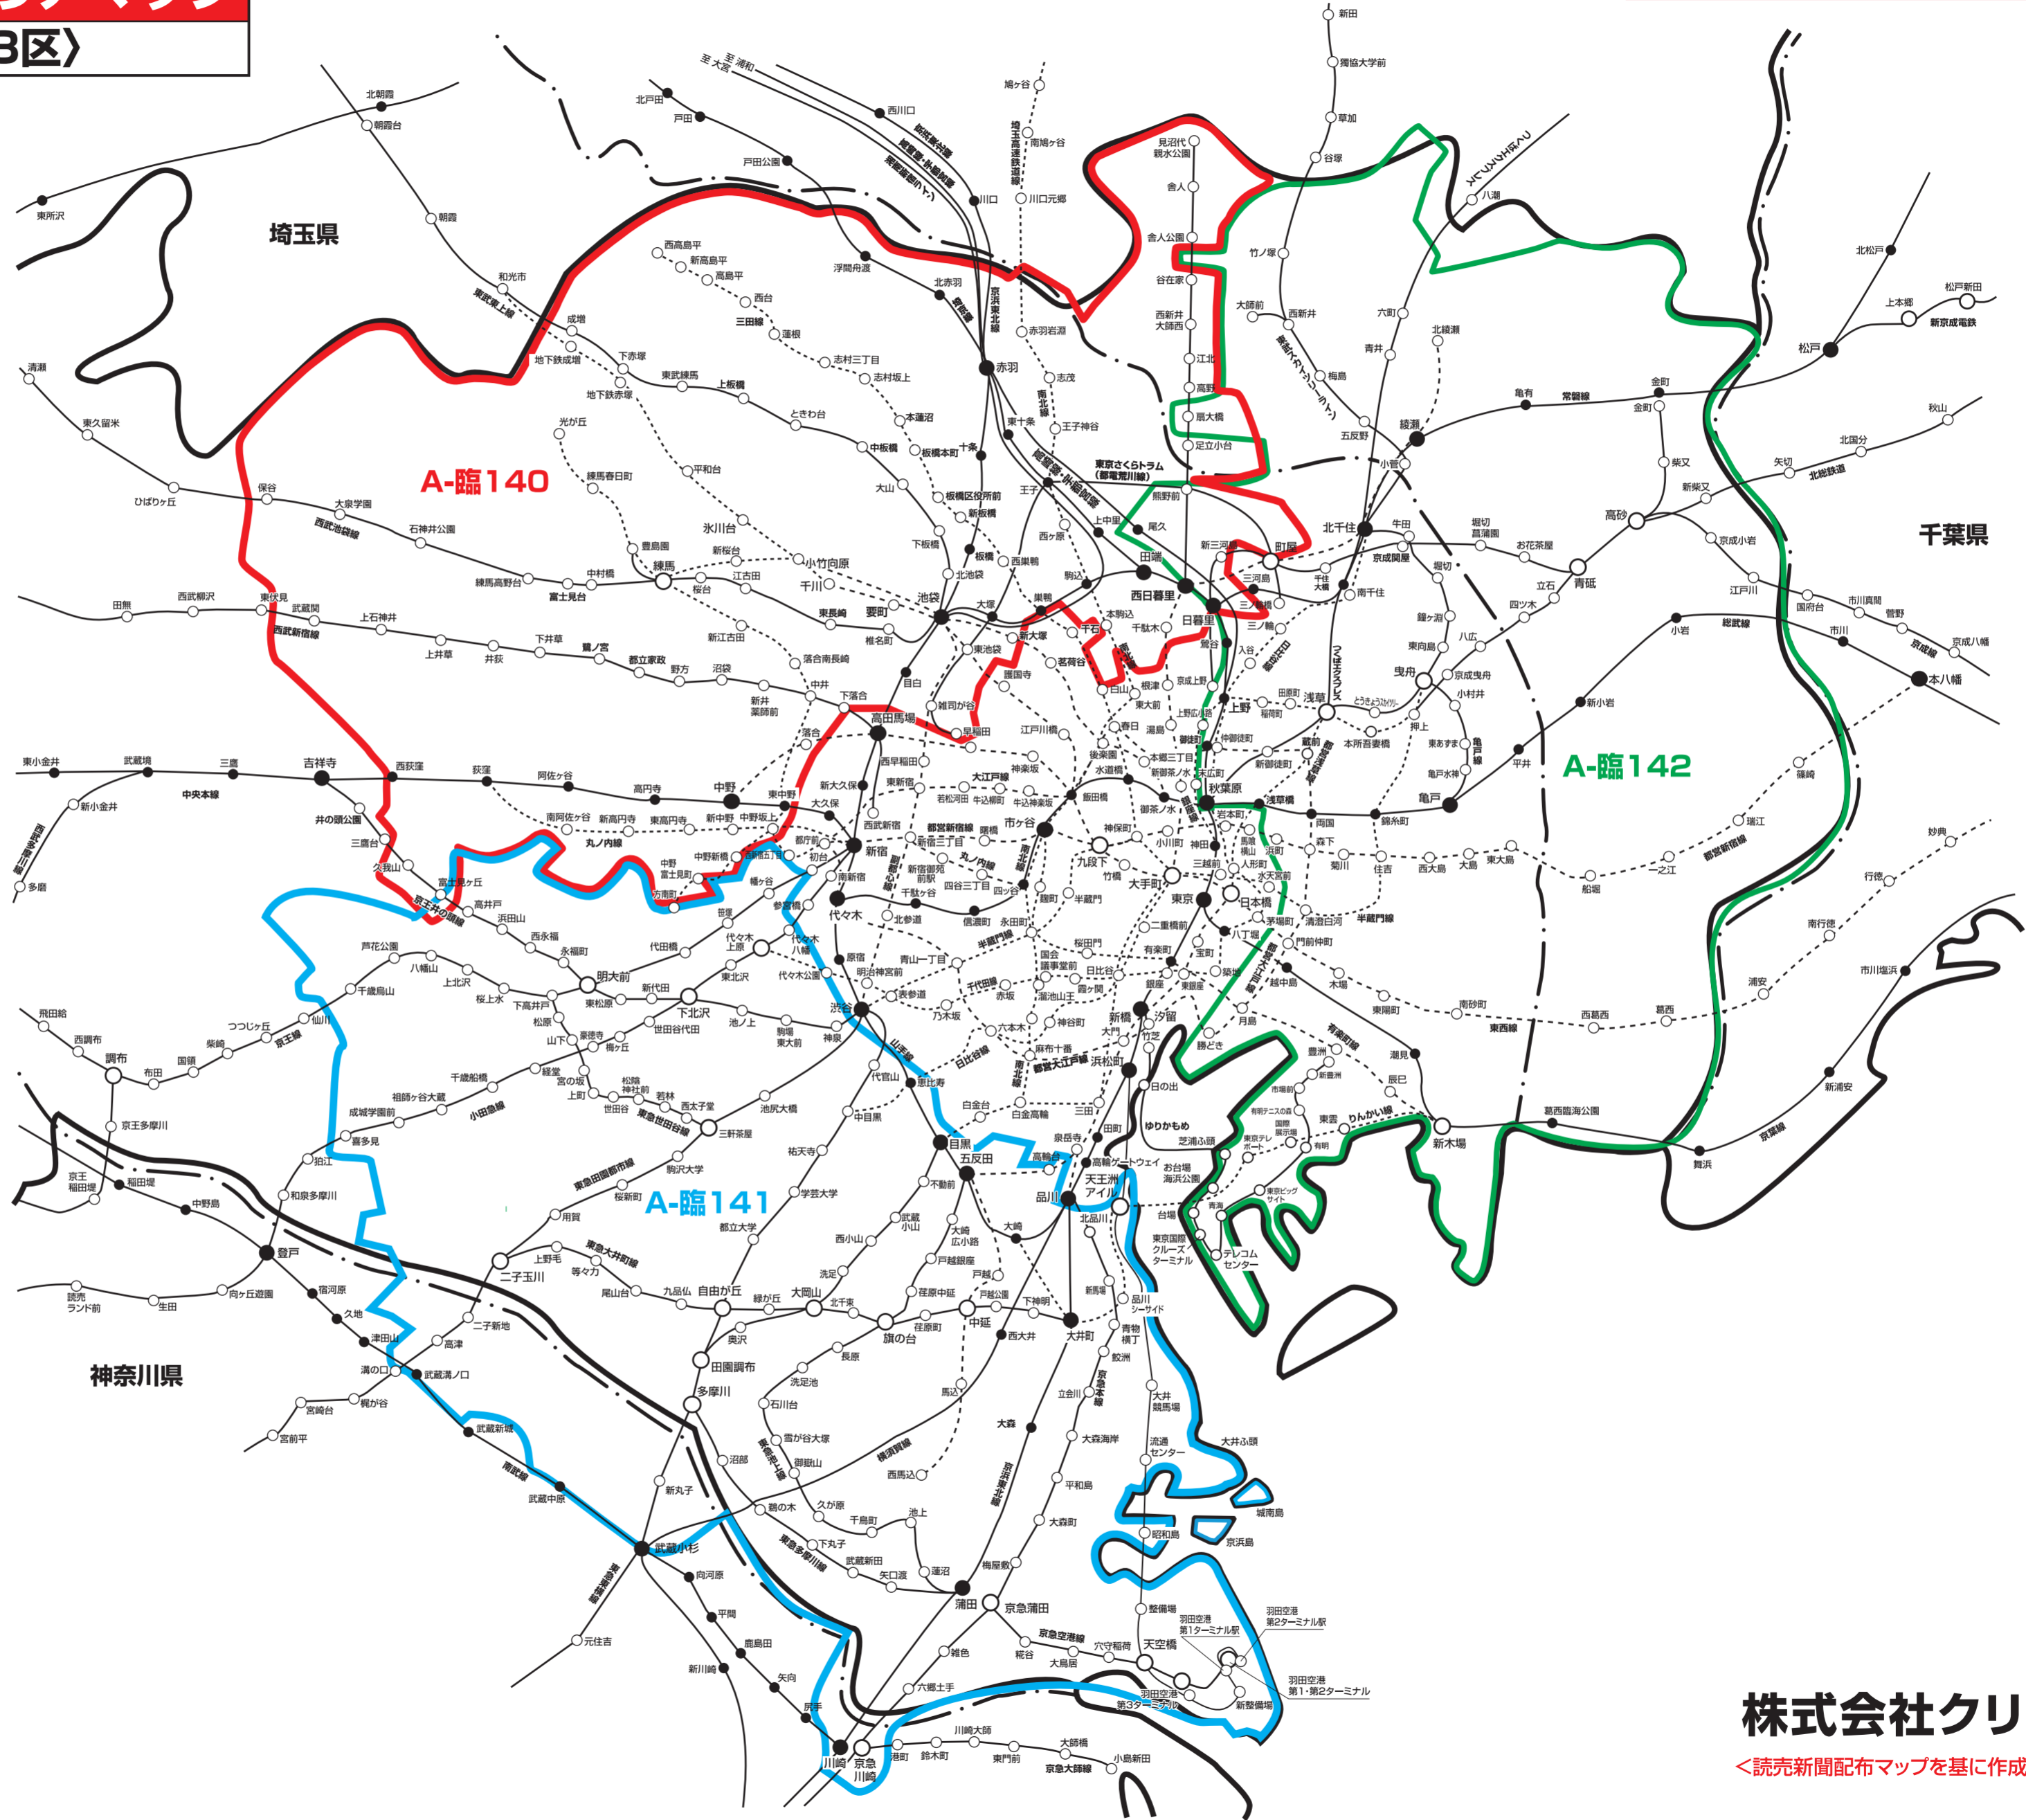

新聞折込 求人広告 **Create** 配布エリアマップ
Aエリア〈東京都23区〉

2024年8/4・18・25発行

| NO. | 地区名 |
|---------------|--|
| A-臨140 | 23区北西特別版 北区・板橋区・豊島区・練馬区・中野区ほぼ全域 杉並区・新宿区・荒川区・足立区・西東京市の一部 |
| A-臨141 | 23区南部特別版 大田区・品川区・目黒区・世田谷区・狛江市全域、 港区・杉並区・川崎市一部 |
| A-臨142 | 23区東部特別版 江東区・墨田区・葛飾区・江戸川区・荒川区・台東区の全域、 足立区の一部 |

※このエリアマップは読売新聞の配布範囲を基に作成したものです。
他の新聞の配布範囲、及び発行予定等に関しては、担当営業に
お問合せ下さい。

株式会社クリエイト

〈読売新聞配布マップを基に作成しております〉

2024年8月4日現在