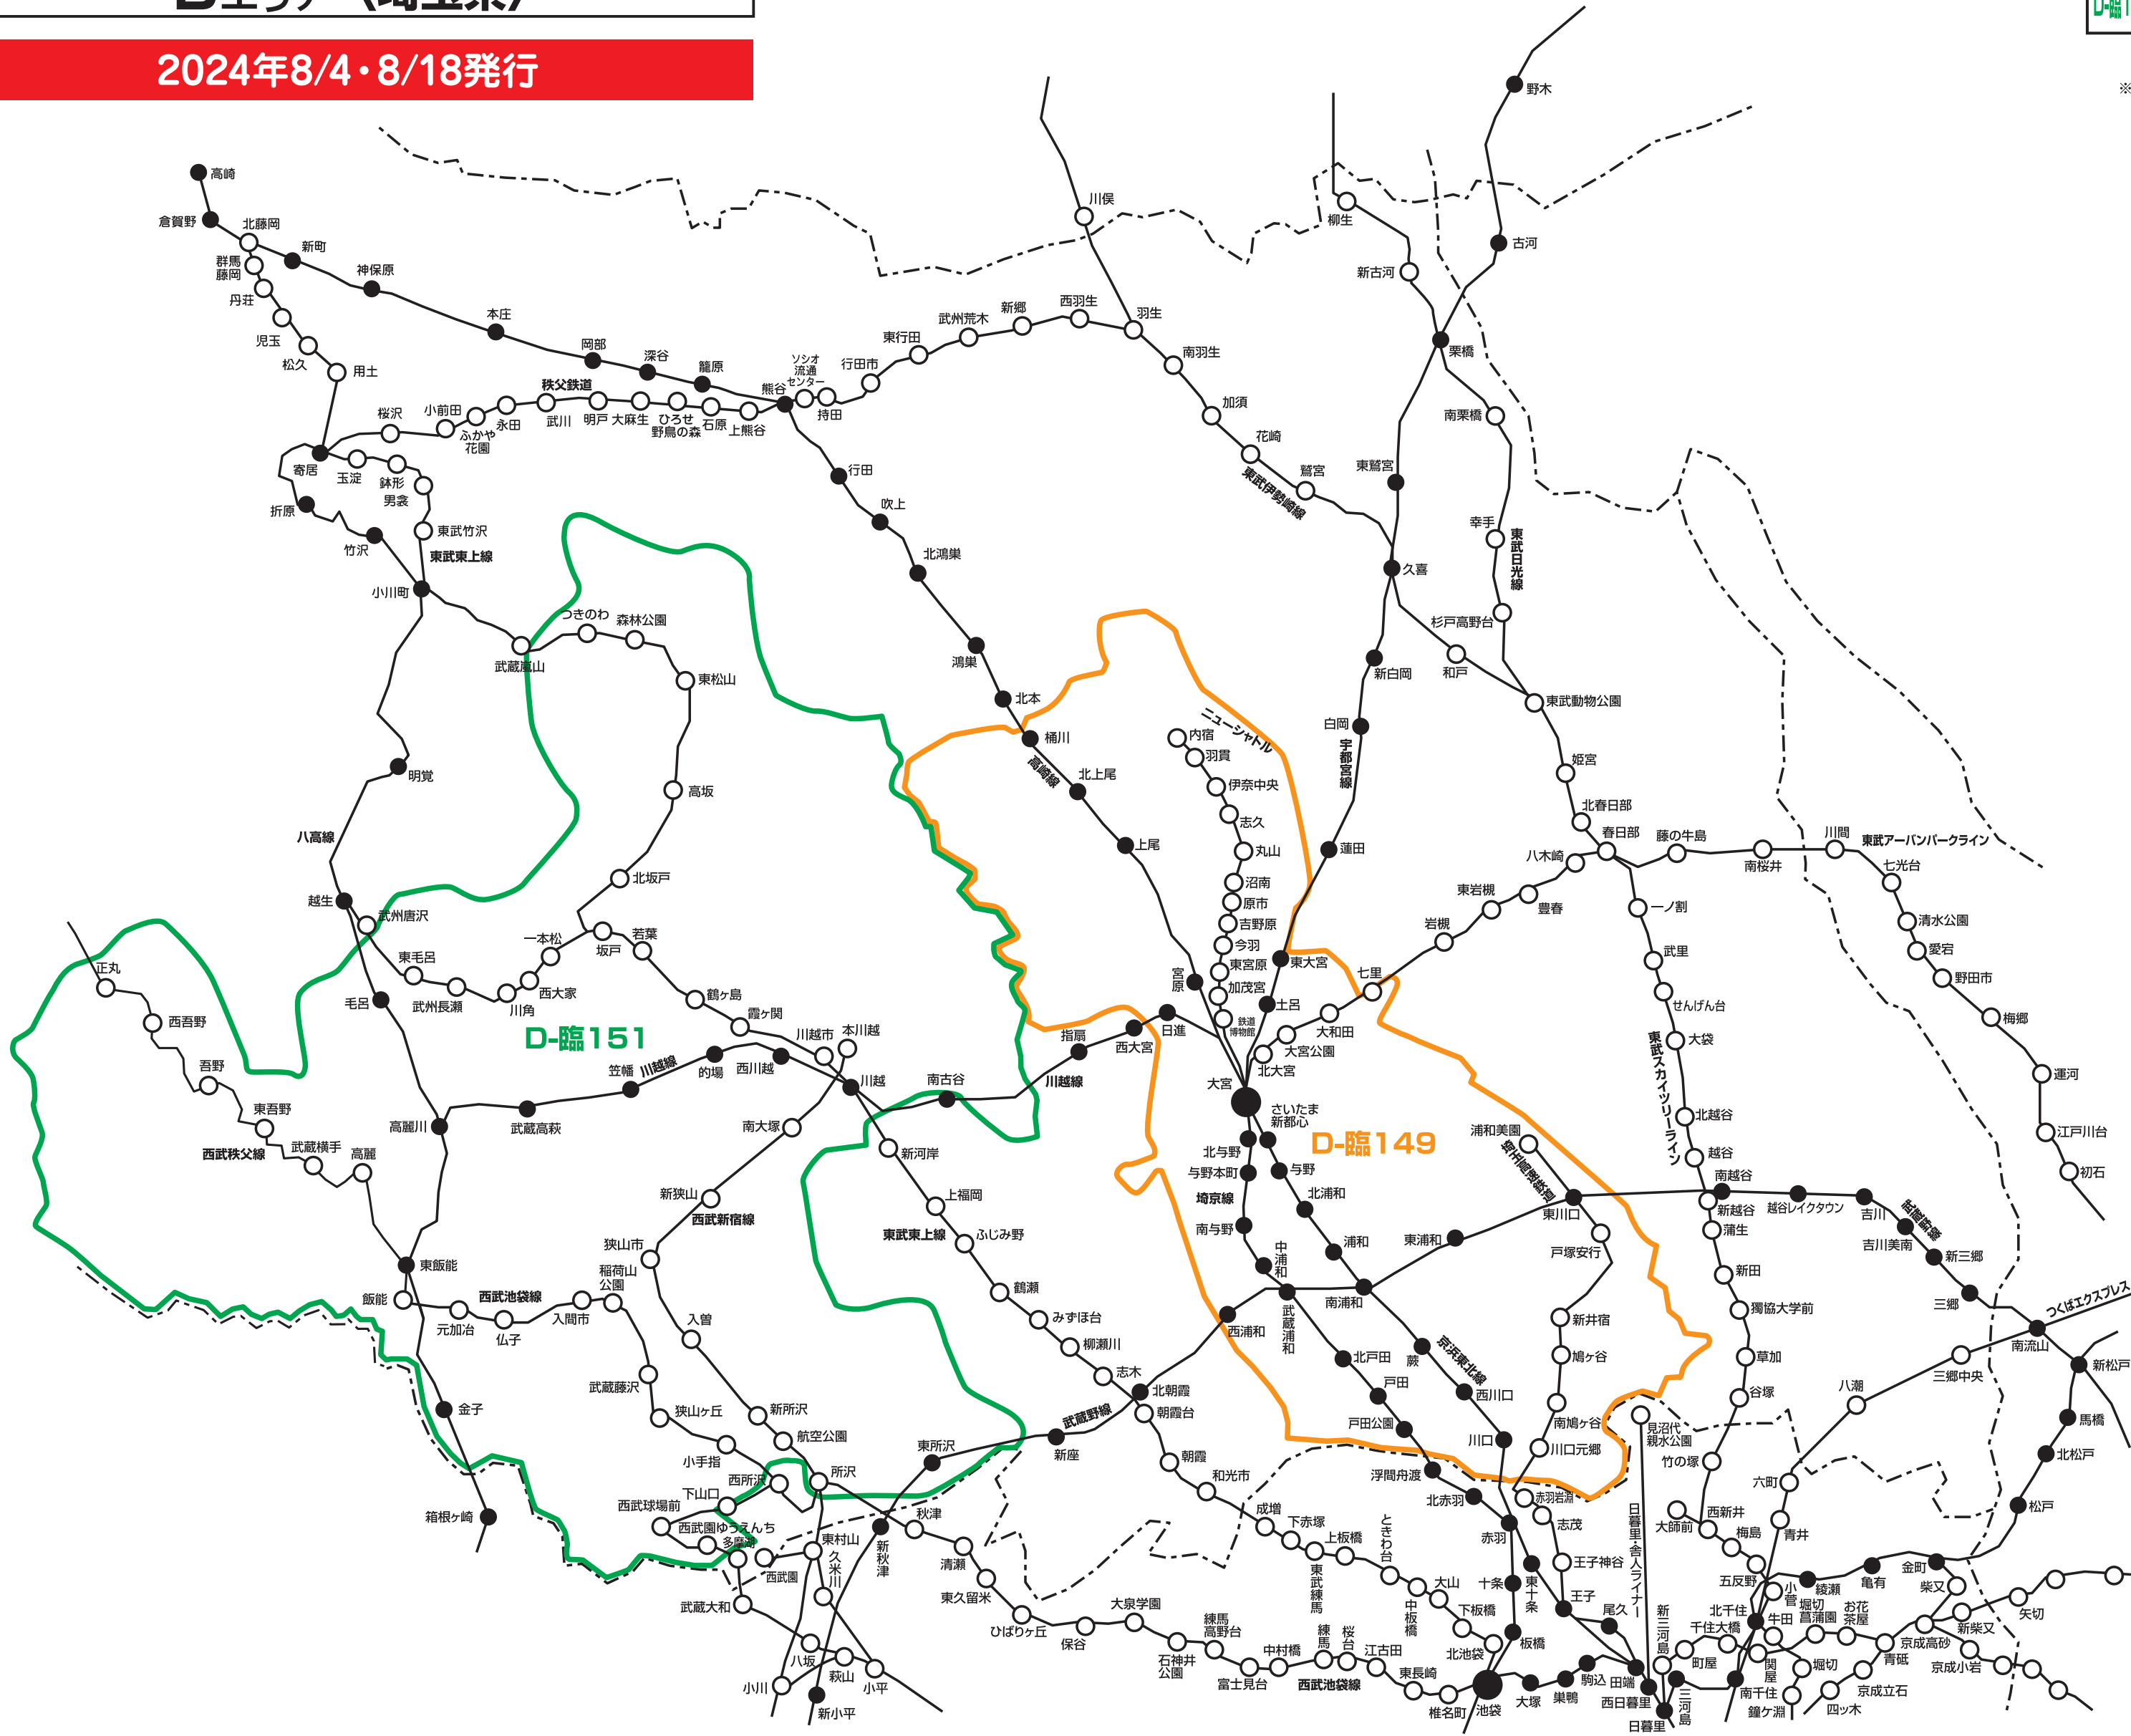

新聞折込求人広告 **Create** 配布エリアマップ
Dエリア〈埼玉県〉

2024年8/4・8/18発行

NO.	地区名	配布エリア
D-臨149	埼玉中央版	さいたま市(浦和区・北区の全域、大宮区・西区・中央区・見沼区・緑区・桜区・南区の一部)、上尾市・桶川市・川口市・戸田市・蕨市・伊奈町のほぼ全域、久喜市の一部
D-臨151	狭山・入間・東松山・川越特別版	狭山市・入間市・飯能市・日高市・鶴ヶ島市・坂戸市・東松山市・川島町・毛呂山町の全域、川越市のほぼ全域、所沢市・滑川町の一部

※このエリアマップは読売新聞の配布範囲を基に作成したものです。
 他の新聞の配布範囲、及び発行予定等に関しては、担当営業にお問合せ下さい。

株式会社クリエイト

〈読売新聞配布マップを基に作成しております〉