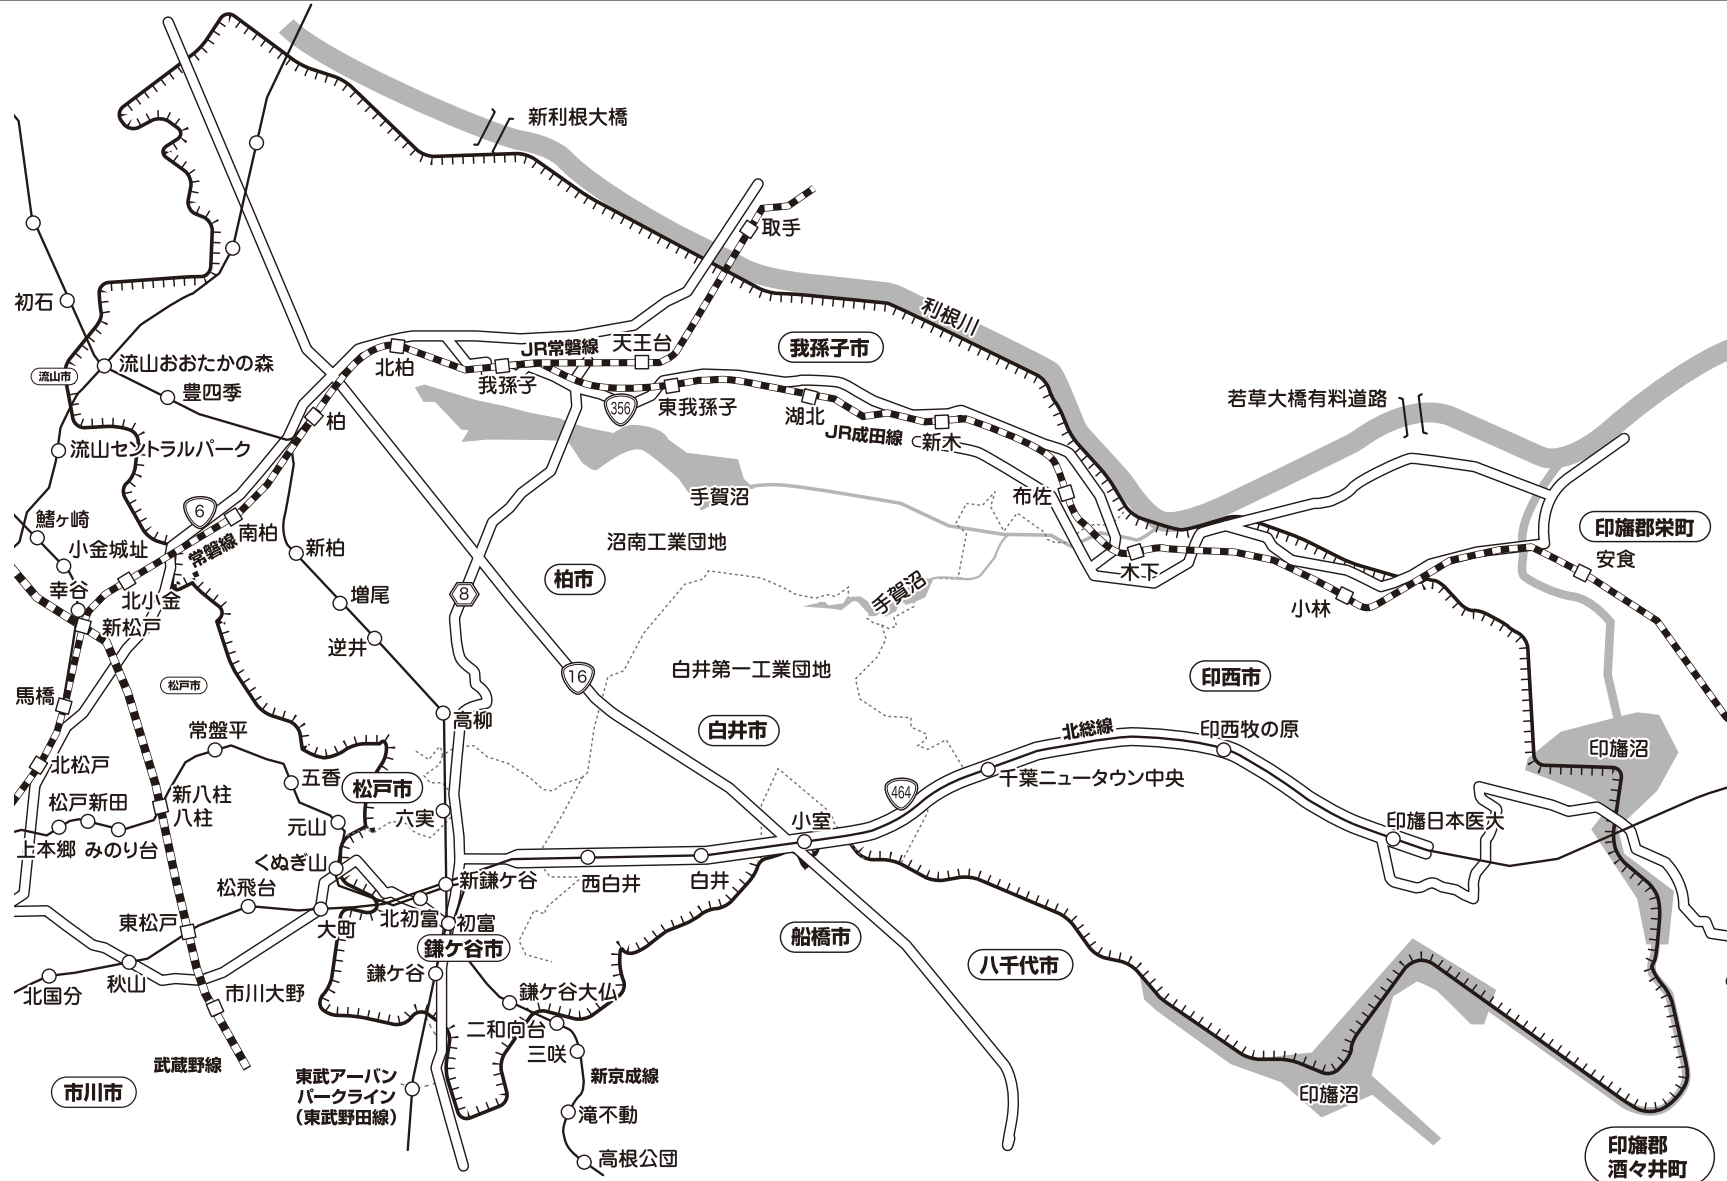

E-臨134 柏・我孫子・鎌ヶ谷・白井・印西特別版

柏市・我孫子市・鎌ヶ谷市・白井市・印西市のほぼ全域、  
松戸市・流山市の一部

※  内が折込配布区域です。

※E-臨134「柏・我孫子・鎌ヶ谷・白井・印西特別版」は読売新聞・産経新聞(各指定部数の9割以上)に合計80,000部折り込まれております。

2024年8月18日現在