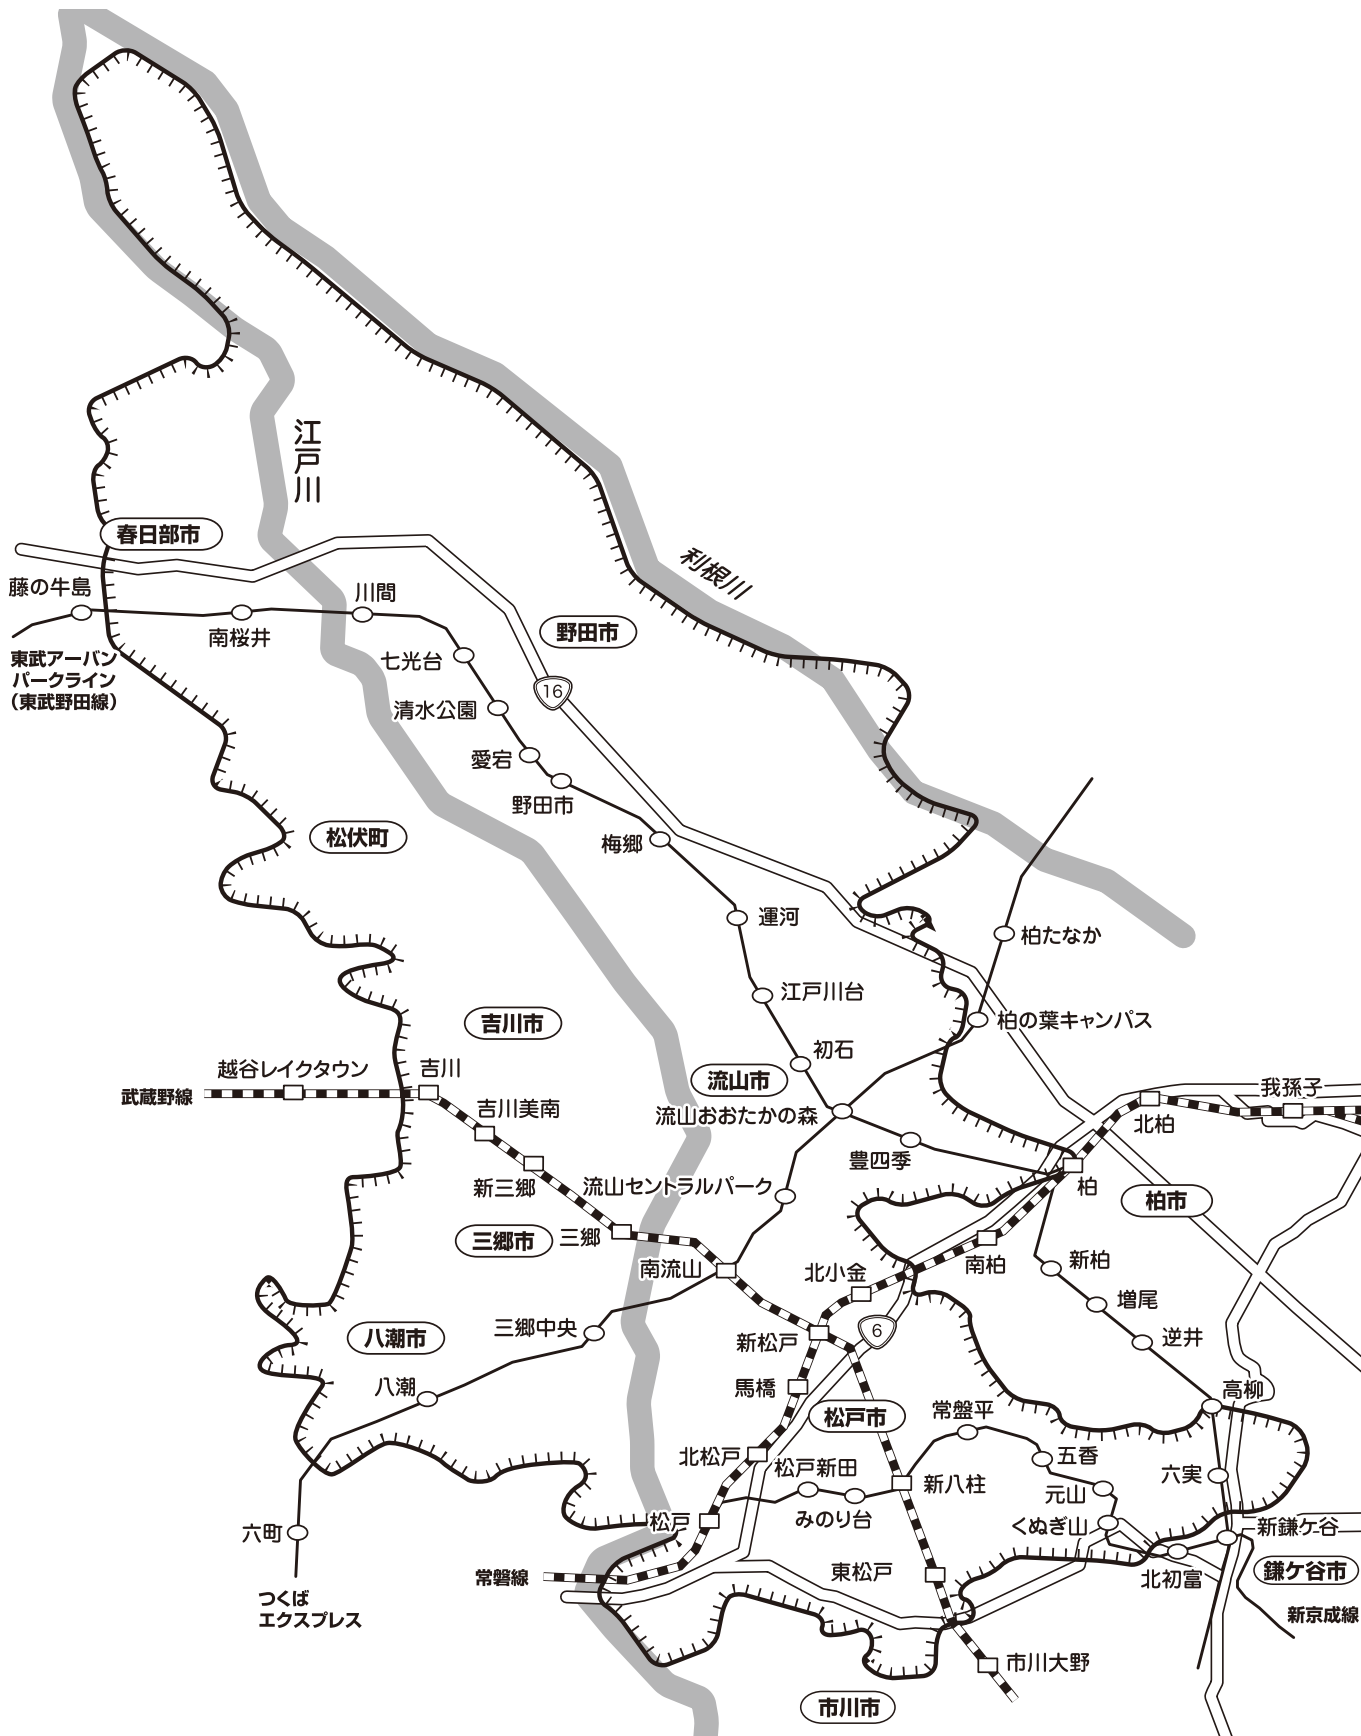

E-臨141

野田・流山・松戸・  
埼玉東部特別版

野田市・流山市・松戸市・三郷市・吉川市・八潮市・  
松伏町のほぼ全域、柏市・春日部市の一部

※  内が折込配布区域です。

※E-臨141「野田・流山・松戸・埼玉東部特別版」は読売新聞(指定部数の7割以上)に  
合計80,000部折り込まれております。