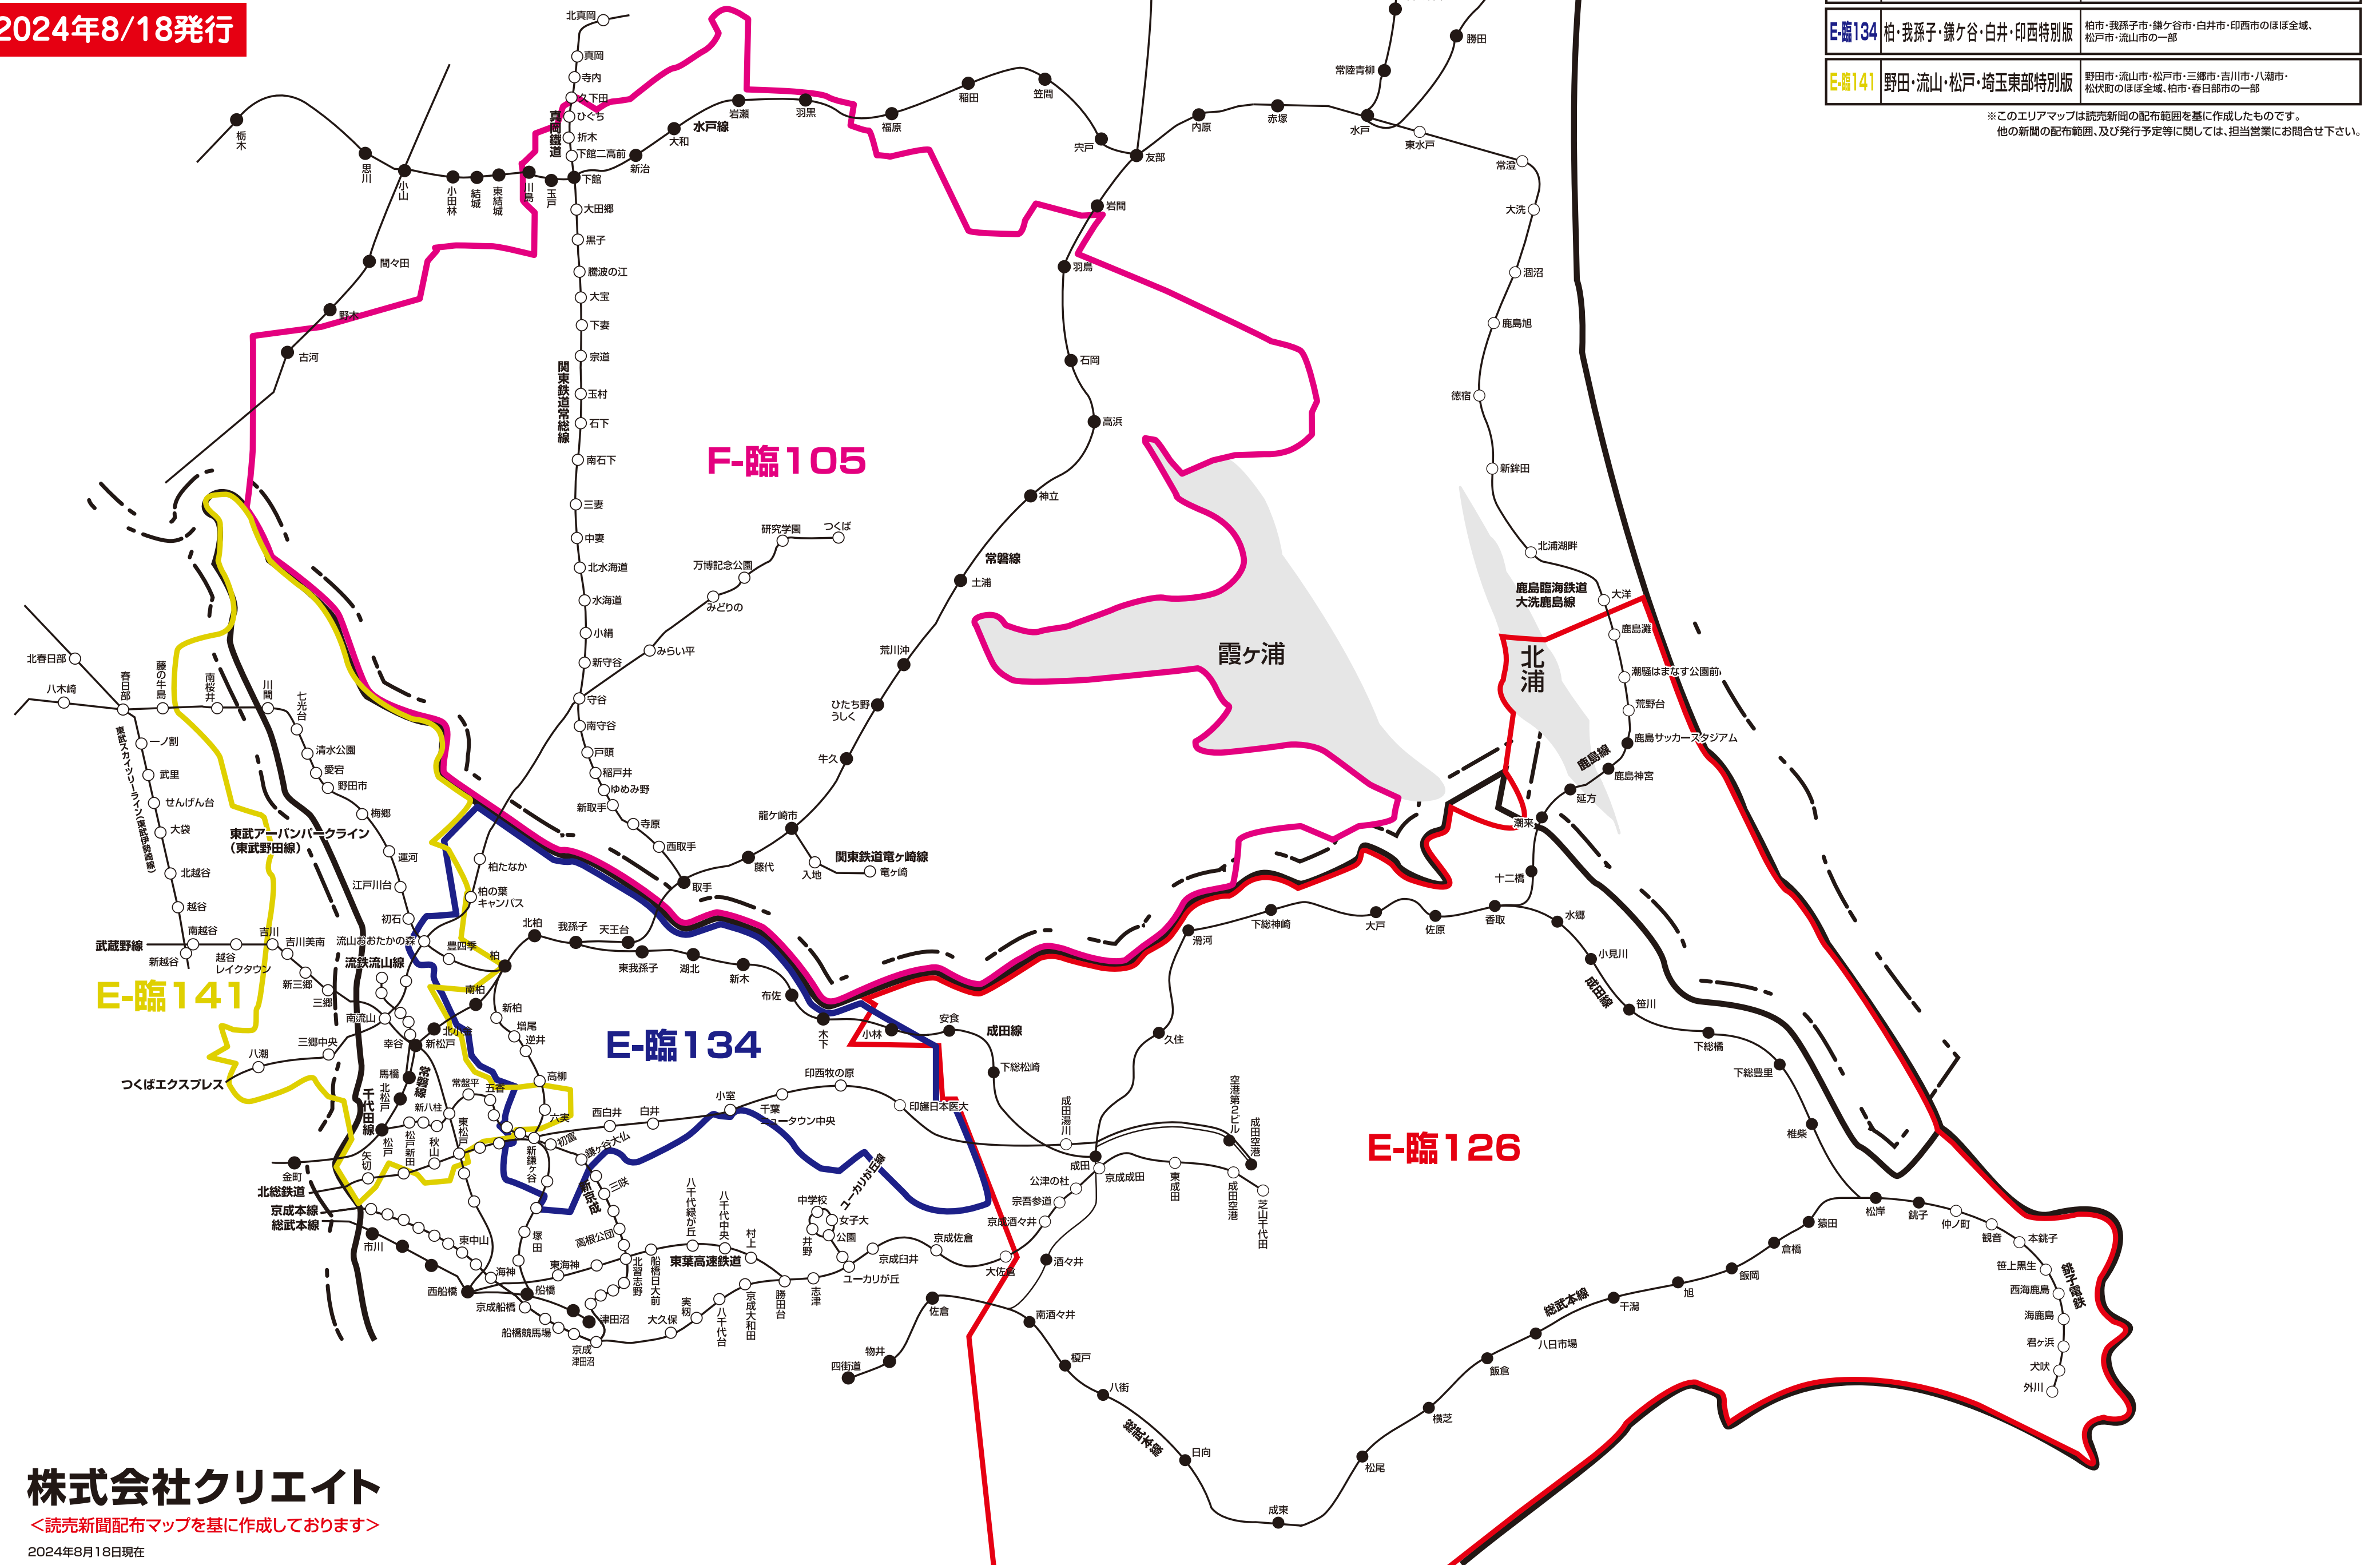

新聞折込 求人広告 **Create** 配布エリアマップ
Fエリア・**E**エリア〈茨城県・千葉県〉

2024年8/18発行

NO.	地区名	
F-臨105	つくば・土浦・守谷周辺版	つくば市・土浦市・守谷市・取手市・坂東市・常総市・龍ケ崎市・牛久市・石岡市・取西市・古河市・下妻市・つくばみらい市・かすみがうら市・利根町・埴井町・関根町・八千代町・河内町・美浦村の全域、小美玉市・結城市・桜川市・龍崎市の一部・常総線沿線・つくばエクスプレス沿線
E-臨126	成田・東金・旭・鹿嶋特別版	成田市・富里市・八街市・山武市・東金市・山武郡(芝山町・横芝光町・九十九里町)、印旛郡(栄町・酒々井町)、香取郡(神崎町・多古町・東庄町)、香取市・匝瑳市・鏡子市・旭市・神栖市・鹿嶋市・港東市 ※一部地域除く
E-臨134	柏・我孫子・鎌ヶ谷・白井・印西特別版	柏市・我孫子市・鎌ヶ谷市・白井市・印西市のほぼ全域、松戸市・流山市の一部
E-臨141	野田・流山・松戸・埼玉東部特別版	野田市・流山市・松戸市・三郷市・吉川市・八潮市・松伏町のほぼ全域、柏市・春日部市の一部

※このエリアマップは読売新聞の配布範囲を基に作成したものです。
 他の新聞の配布範囲、及び発行予定等に関しては、担当営業にお問合せ下さい。

株式会社クリエイト

〈読売新聞配布マップを基に作成しております〉

2024年8月18日現在