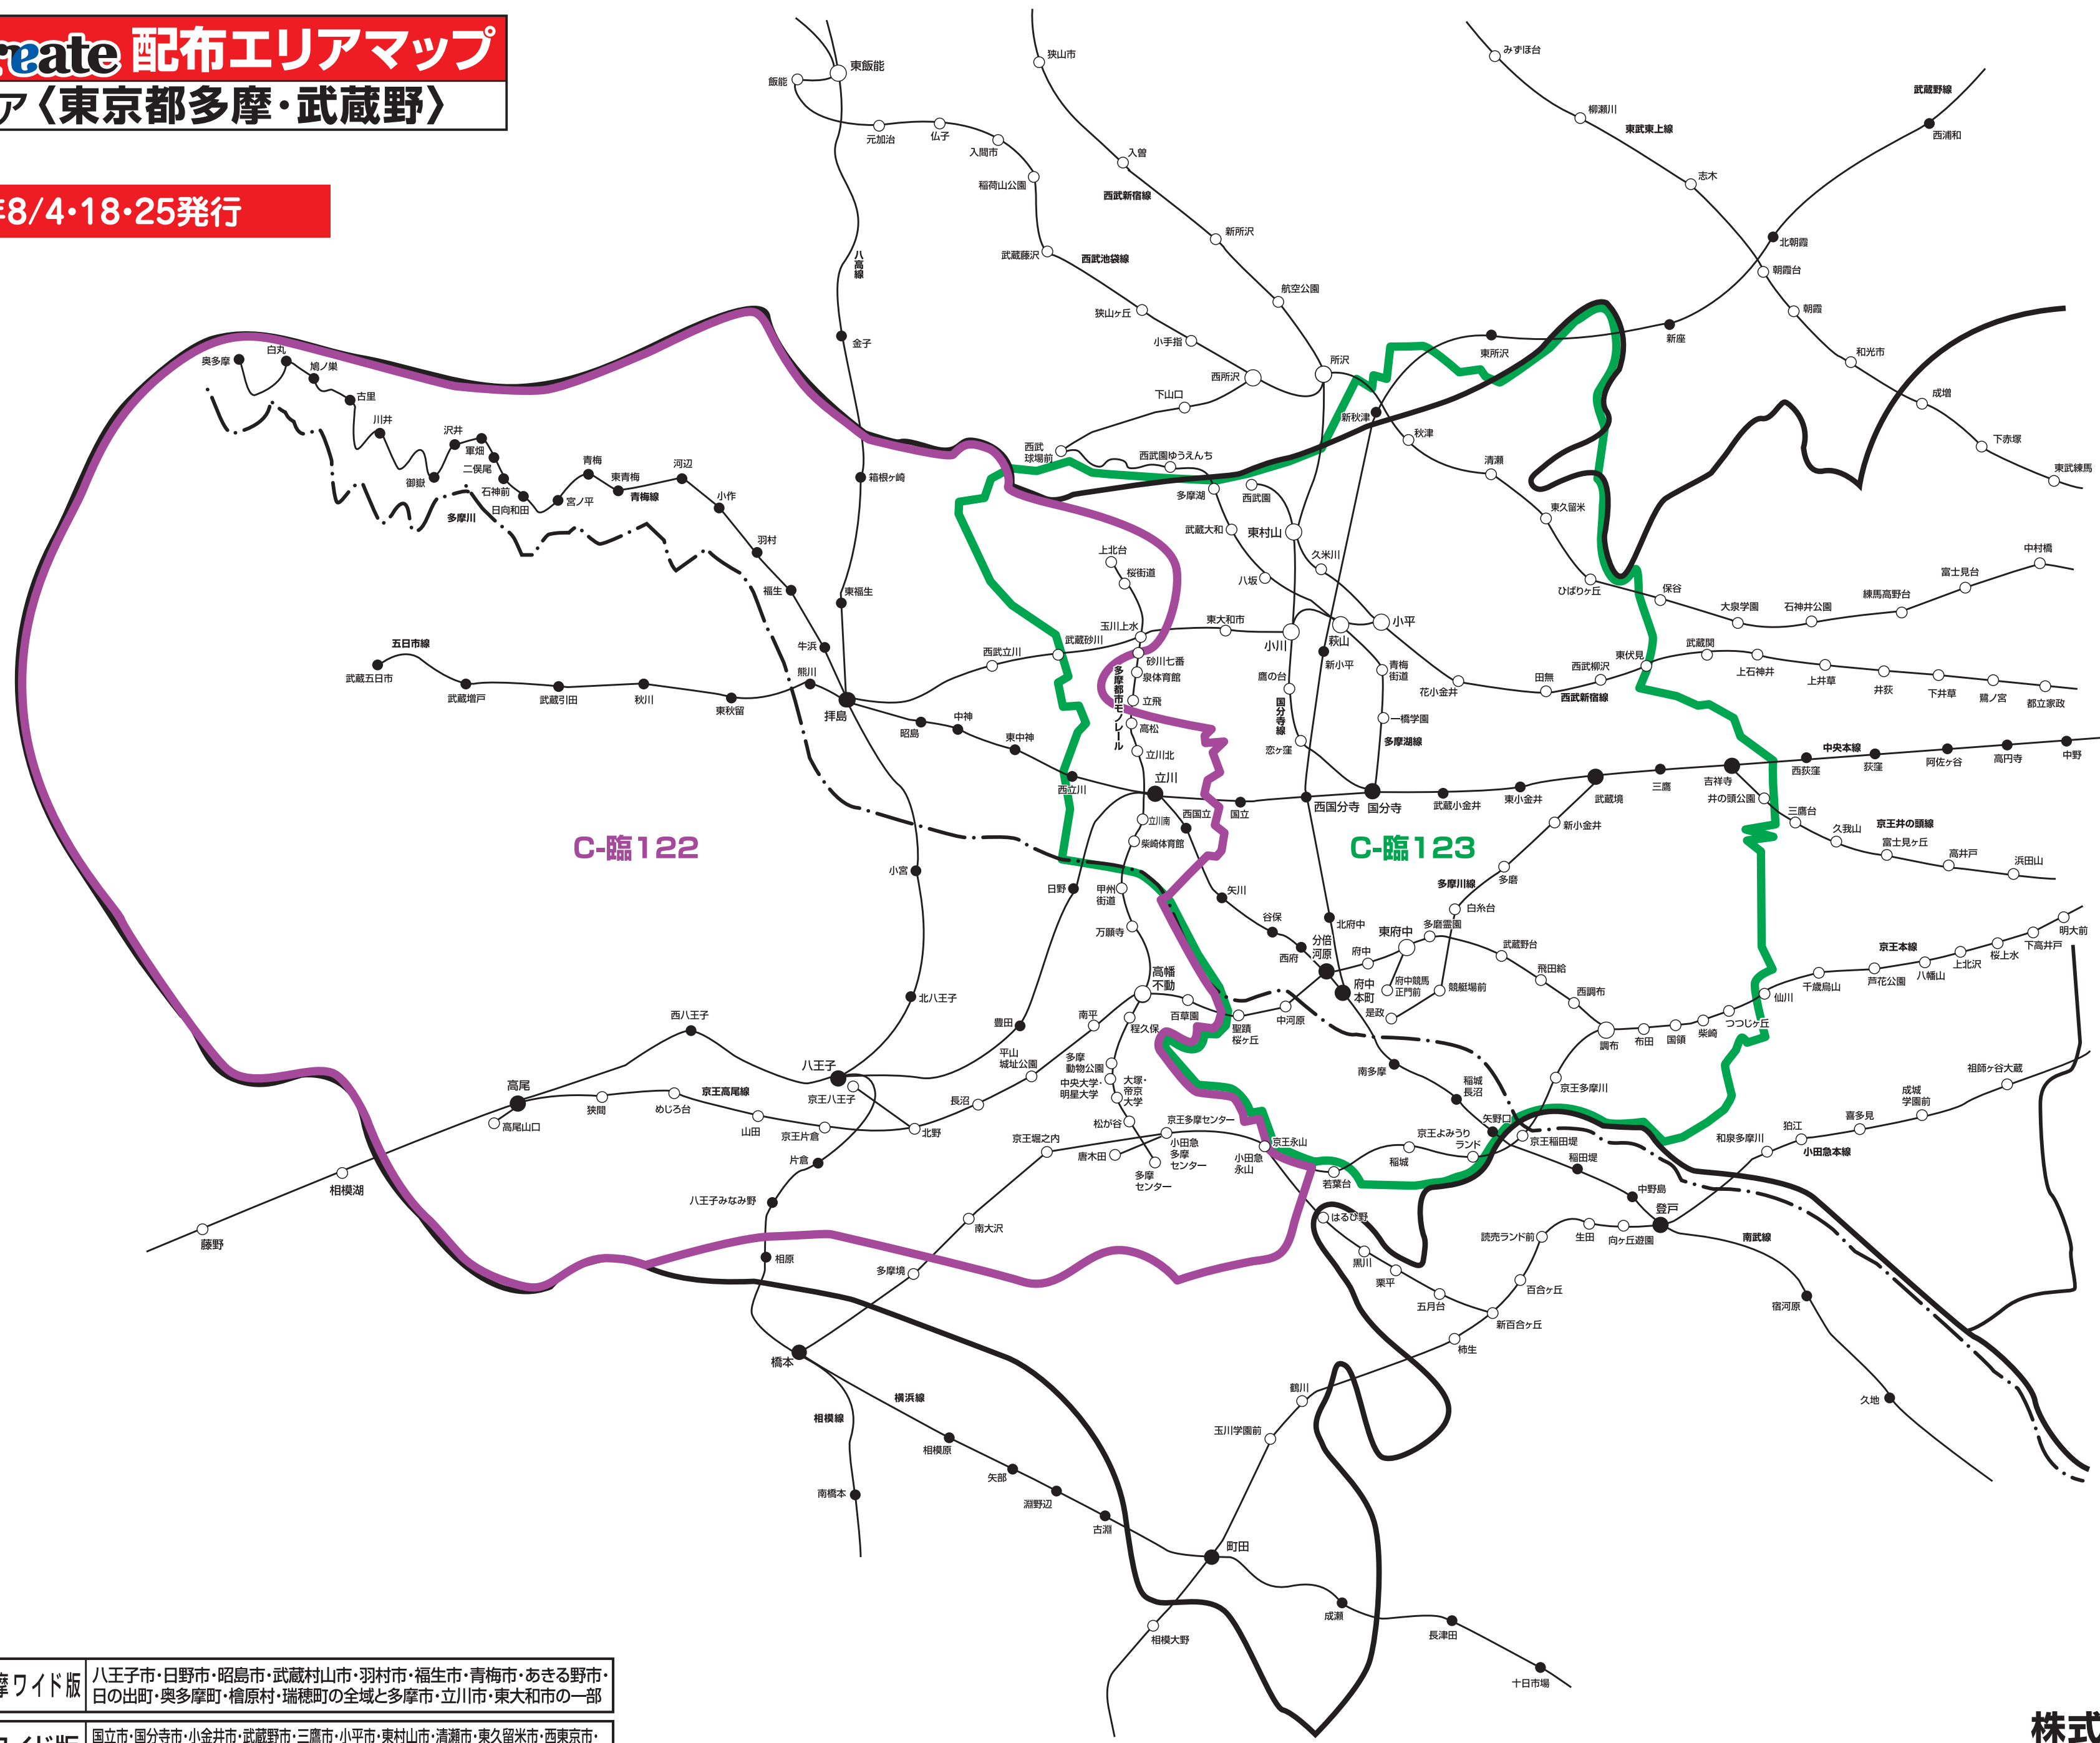

2024年8/4・18・25発行

NO.	地区名
C-臨122	八王子・西多摩ワイド版 八王子市・日野市・昭島市・武蔵村山市・羽村市・福生市・青梅市・あきる野市・日の出町・奥多摩町・檜原村・瑞穂町の全域と多摩市・立川市・東大和市の一部
C-臨123	多摩東部ワイド版 国立市・国分寺市・小金井市・武蔵野市・三鷹市・小平市・東村山市・清瀬市・東久留米市・西東京市・調布市・府中市・東大和市の全域、稲城市のほぼ全域(平尾1~4丁目を除く)、立川市・多摩市の一部