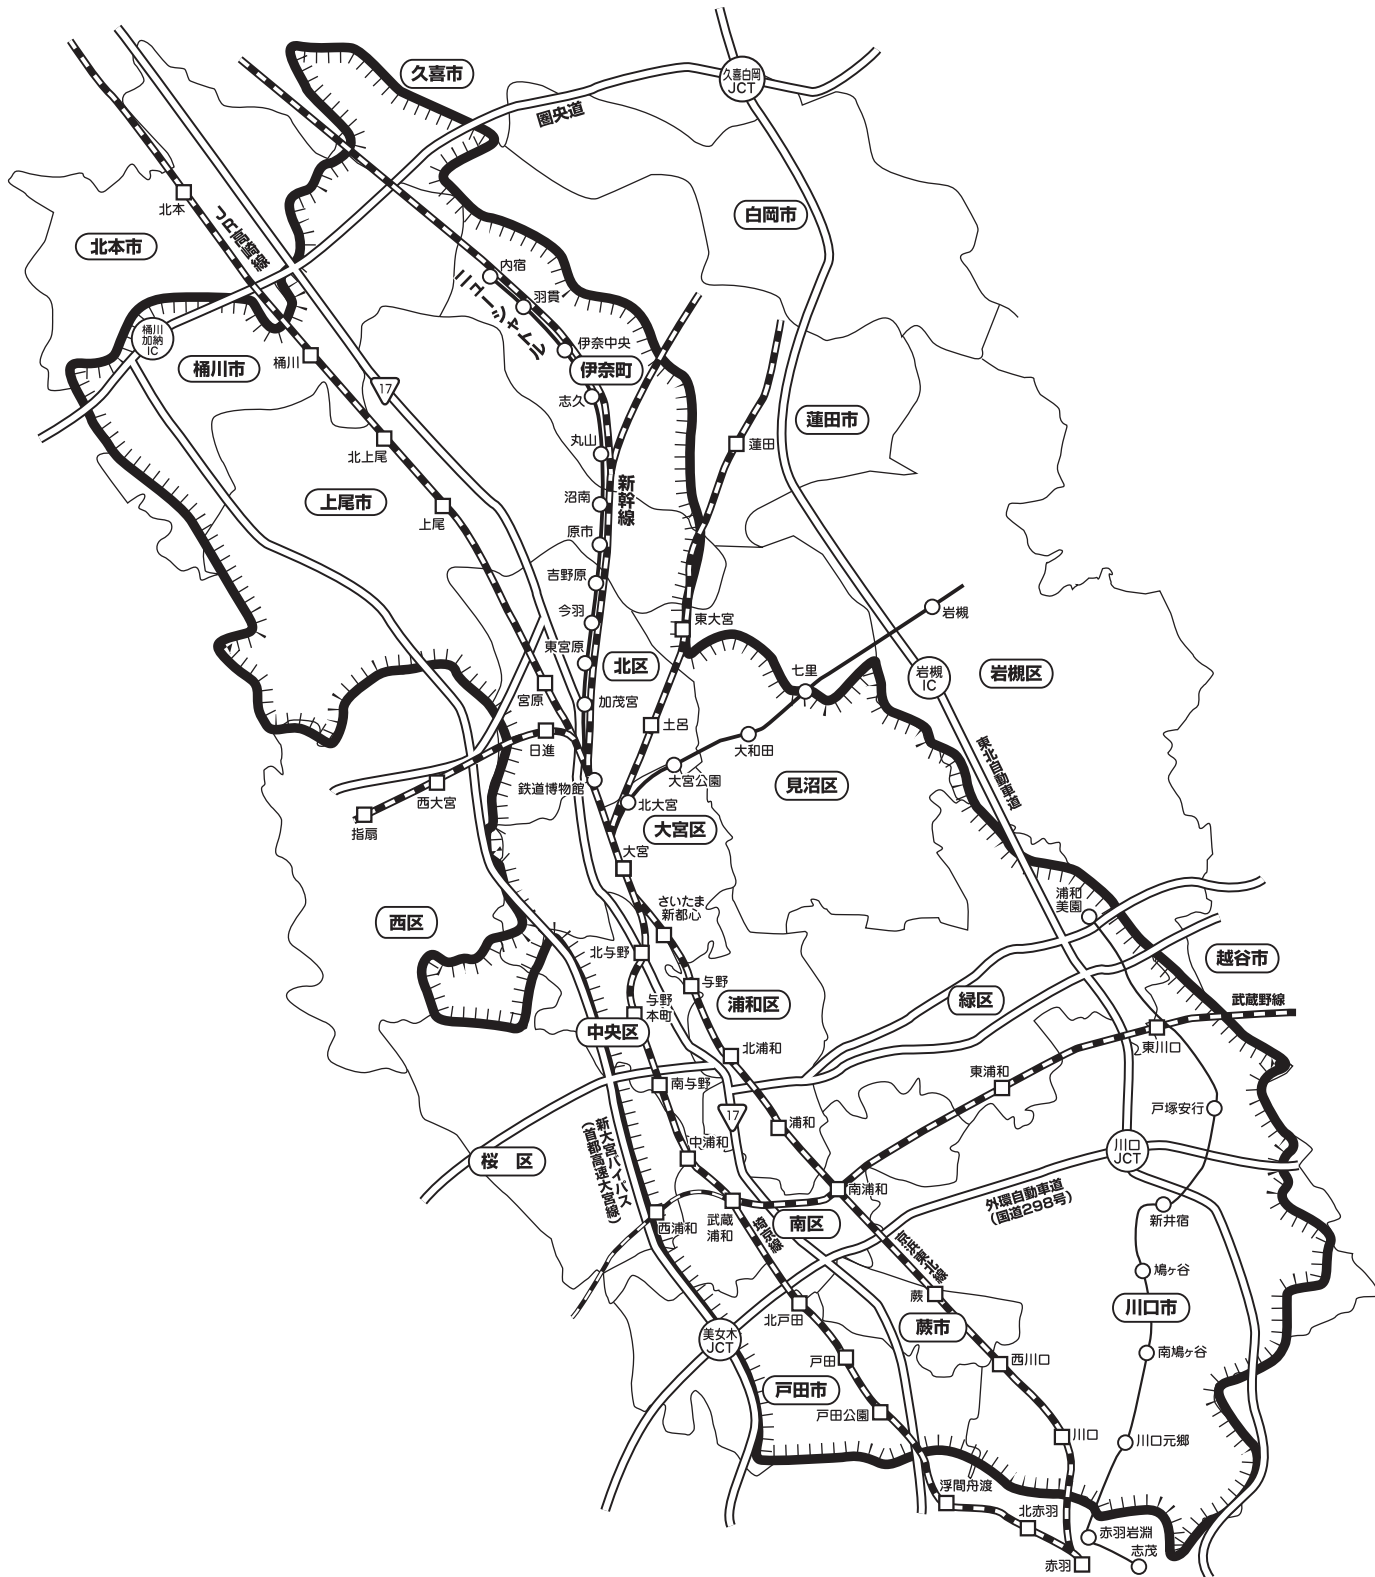

D-臨149 埼玉中央版

さいたま市(浦和区・北区の全域、大宮区・西区・中央区・見沼区・緑区・桜区・南区の一部)、上尾市・桶川市・川口市・戸田市・蕨市・伊奈町のほぼ全域、久喜市の一部

※  内が折込配布区域です。

※D-臨149「埼玉中央版」は読売新聞(指定部数の5割)に合計80,000部折込まれております。