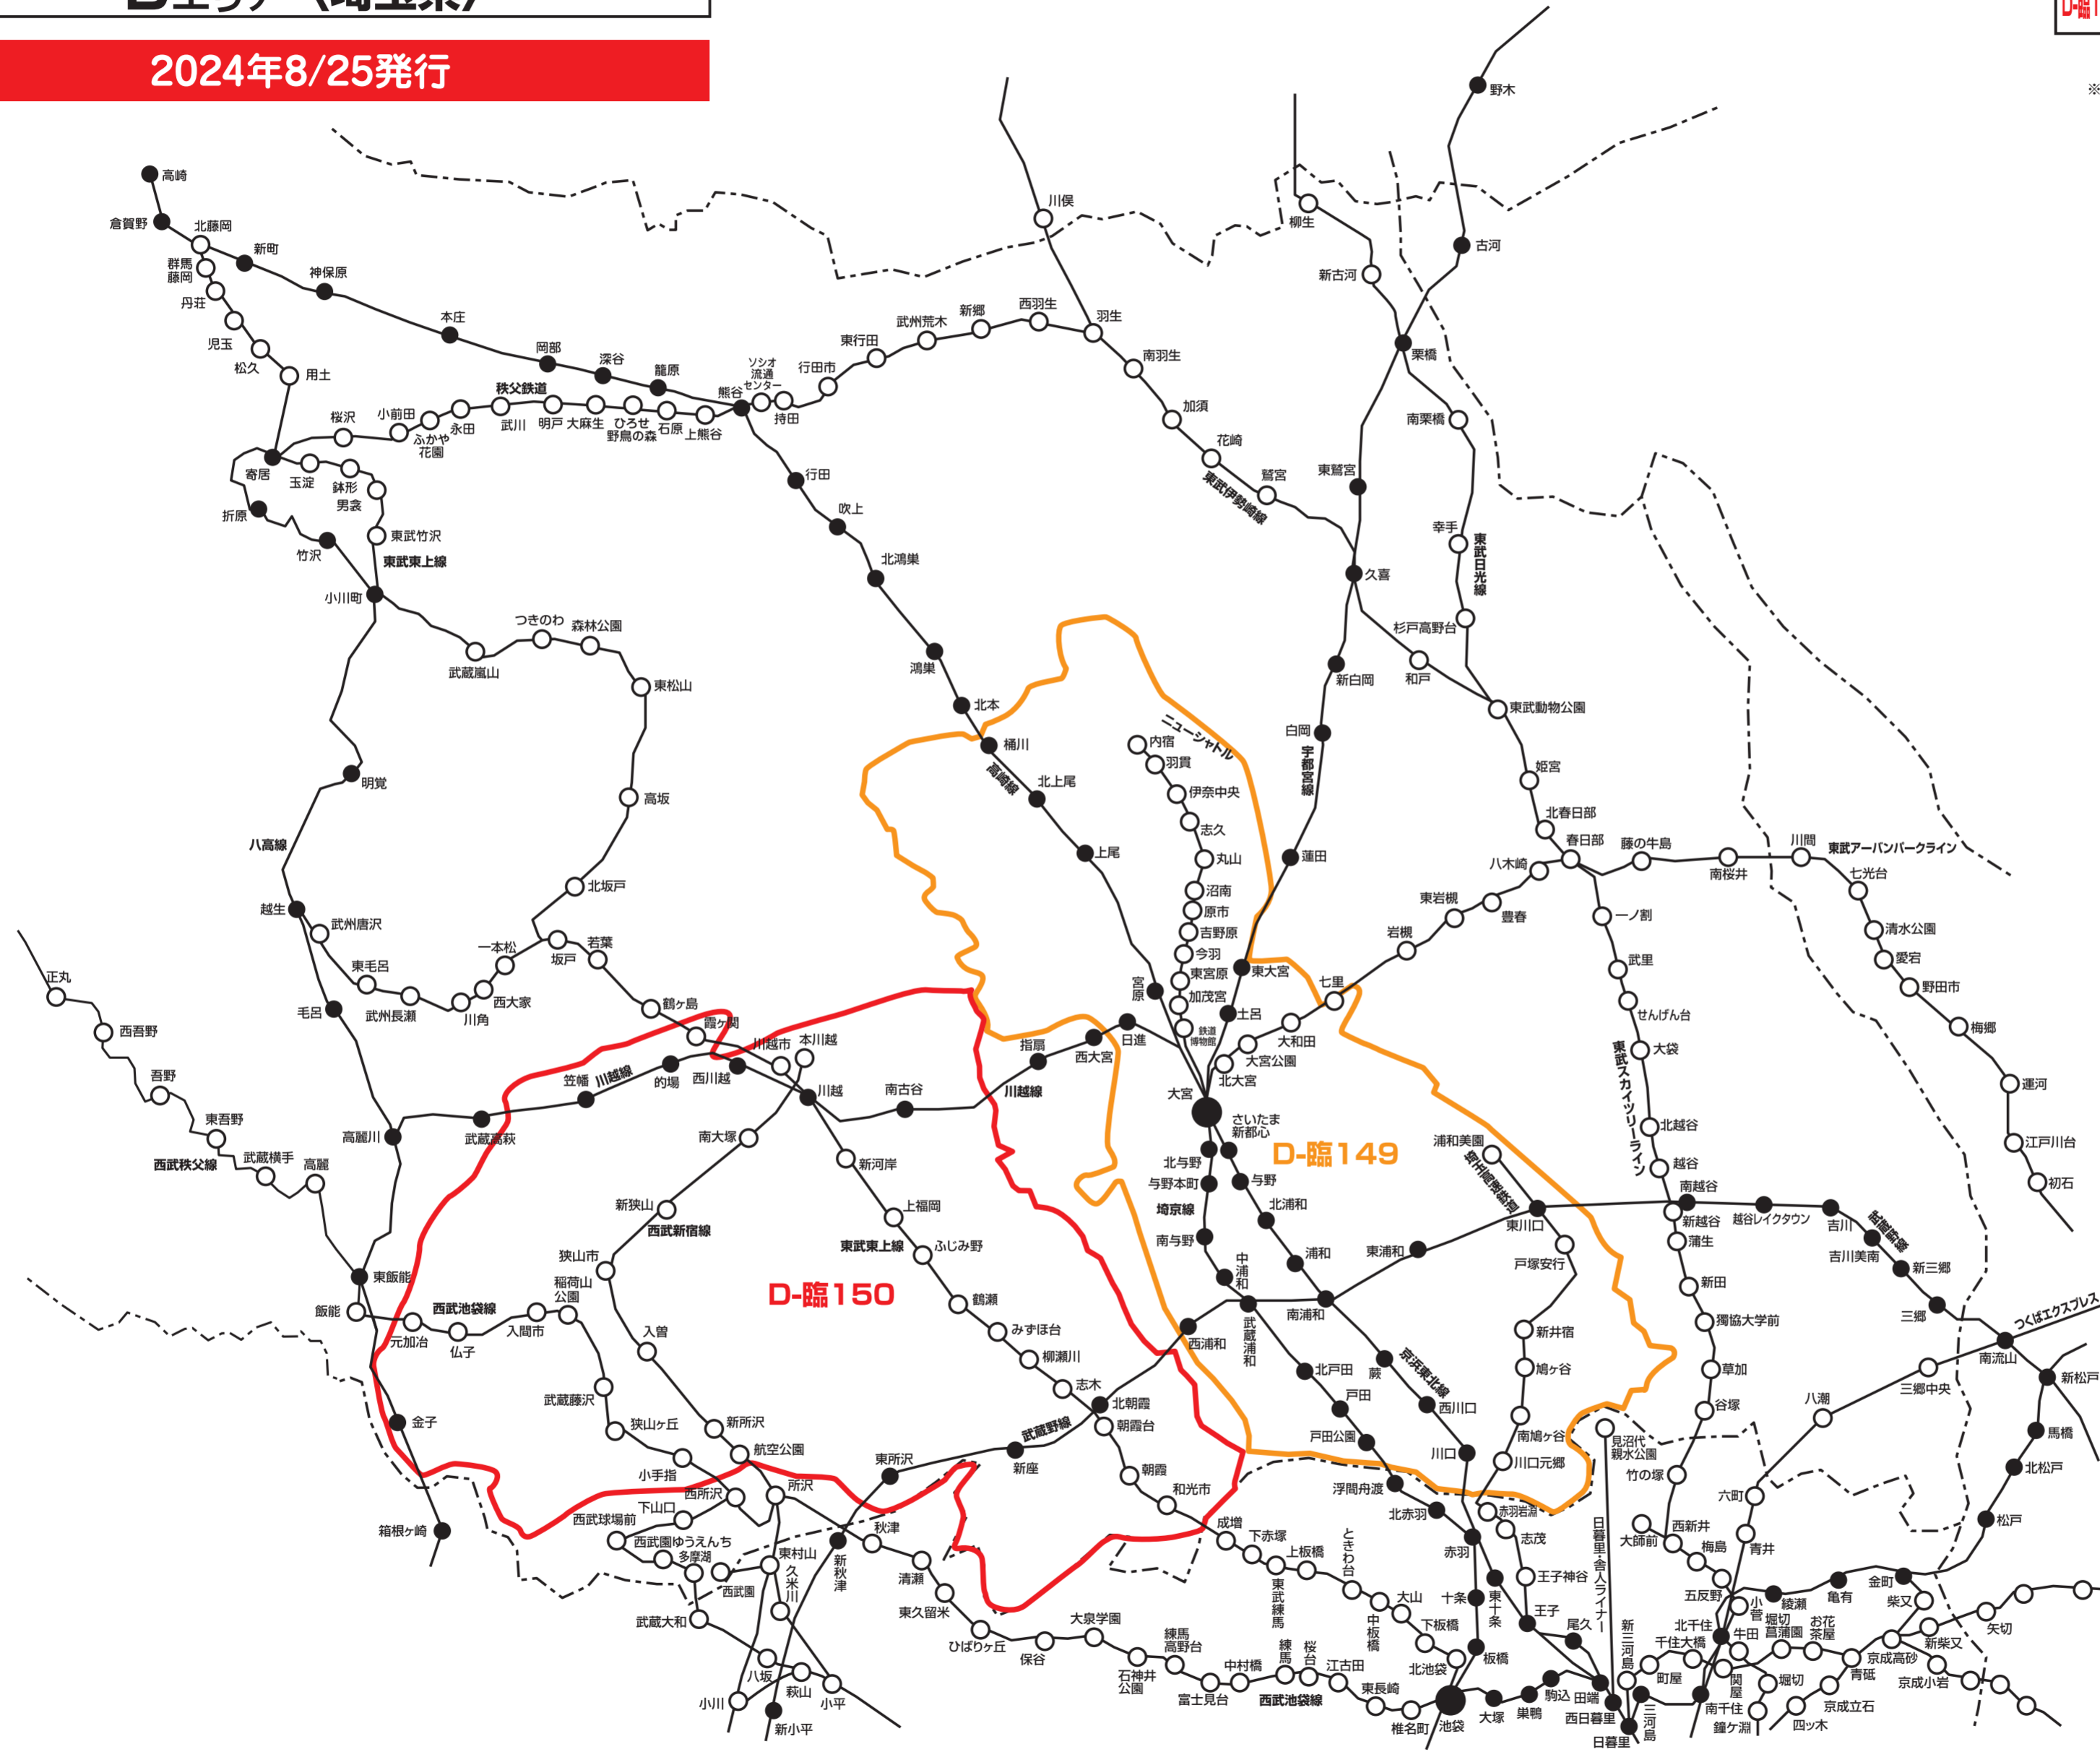

新聞折込求人広告 **Create** 配布エリアマップ
Dエリア〈埼玉県〉

2024年8/25発行

NO.	地区名	
D-臨149	埼玉中央版	さいたま市(浦和区・北区の全域、大宮区・西区・中央区・見沼区・緑区・桜区・南区の一部)、上尾市・桶川市・川口市・戸田市・蕨市・伊奈町のほぼ全域、久喜市の一部
D-臨150	埼玉西部版	朝霞市・志木市・ふじみ野市・富士見市・三芳町・狭山市・入間市の全域、新座市・和光市のほぼ全域、川越市・所沢市・日高市・飯能市・さいたま市西区の一部

※このエリアマップは読売新聞の配布範囲を基に作成したものです。
 他の新聞の配布範囲、及び発行予定等に関しては、担当営業にお問合せ下さい。

株式会社クリエイト

〈読売新聞配布マップを基に作成しております〉