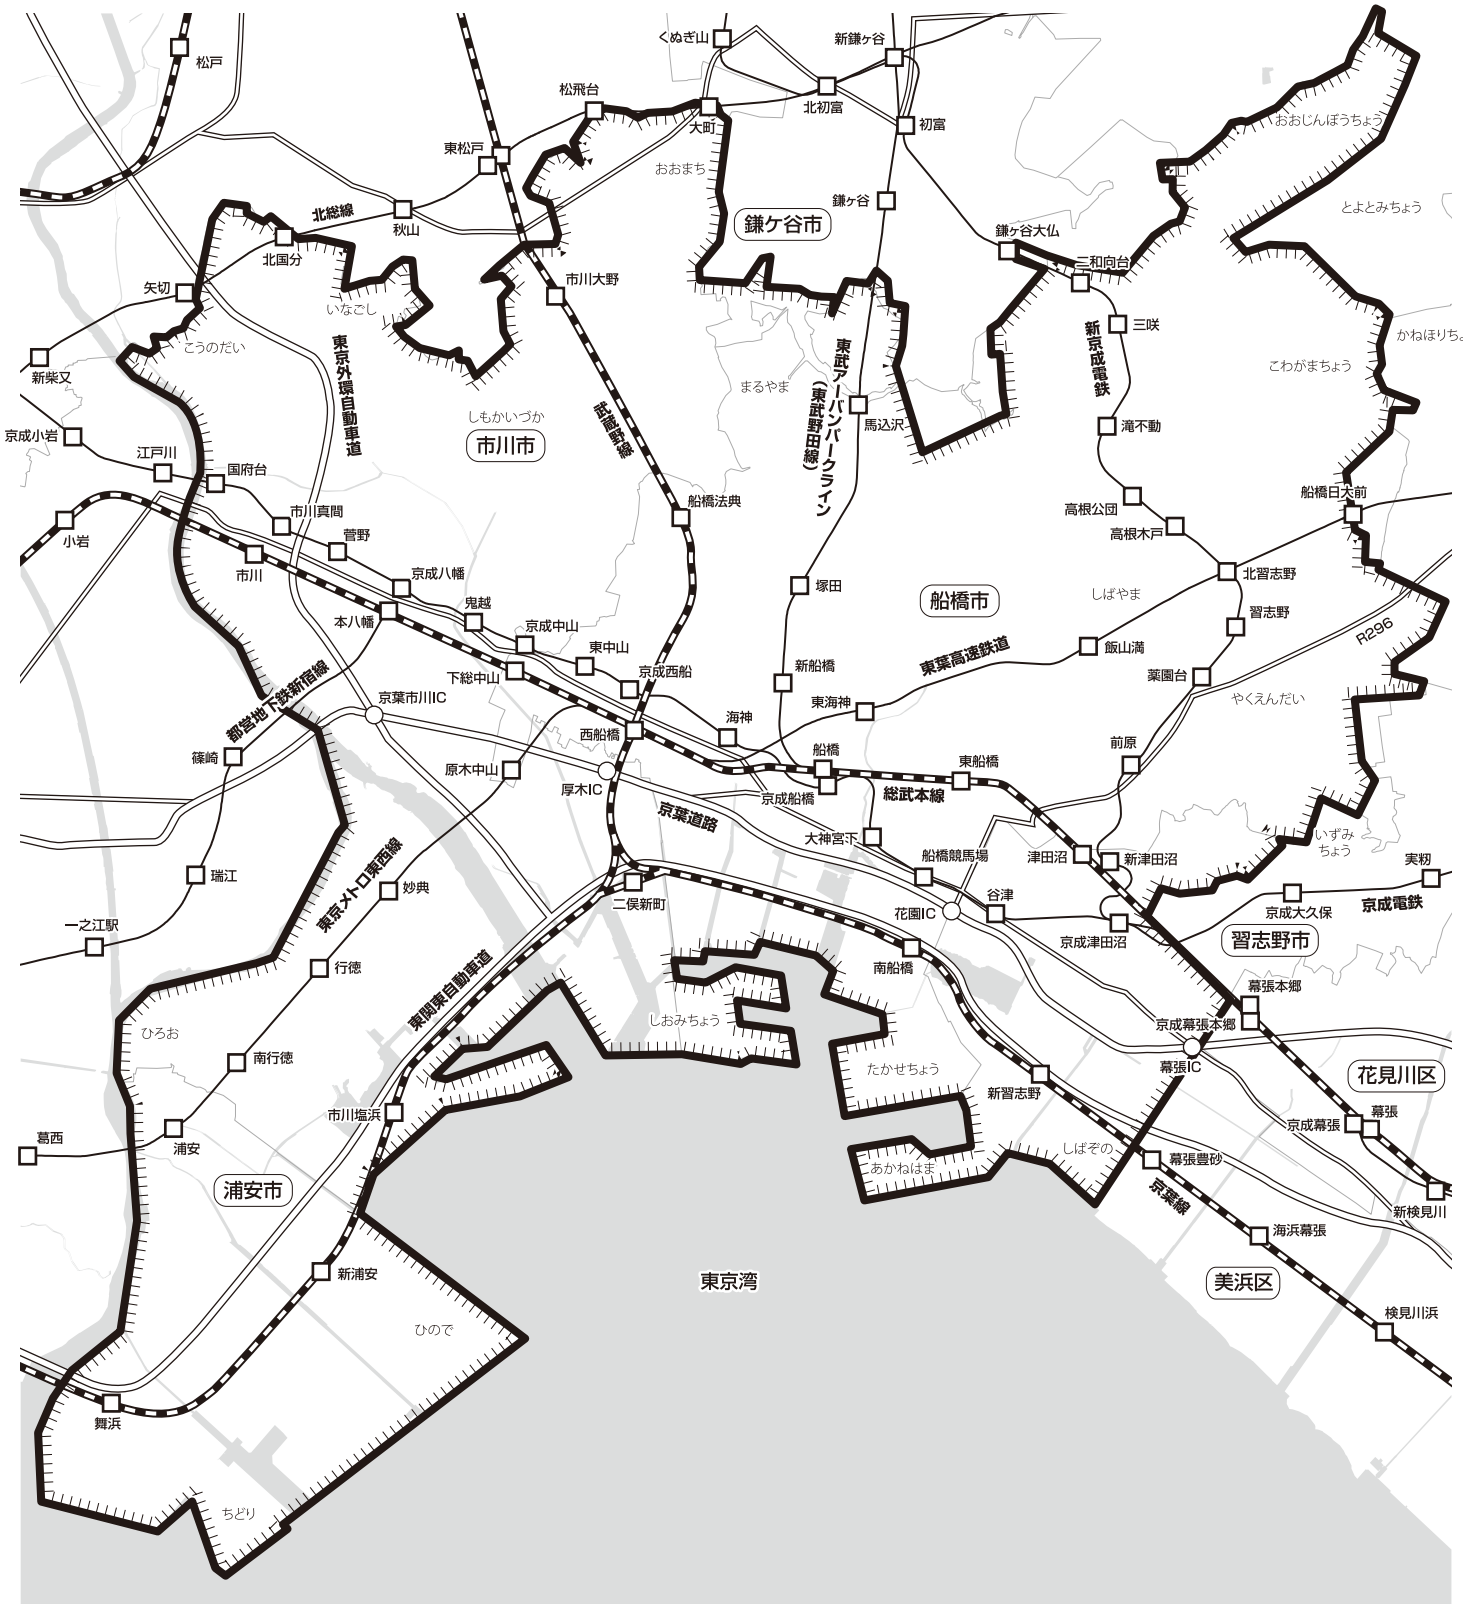

E-臨122

## 浦安・市川・船橋ワイド版

市川市・浦安市全域、船橋市・習志野市ほぼ全域・松戸市の一部  
※JR総武線・武蔵野線・京葉線・京成線・東京メトロ東西線・都営新宿線・  
北総線・東葉高速鉄道・東武アーバンパークライン等の主要沿線

※  内が折込配布区域です。

※E-臨122「浦安・市川・船橋ワイド版」は配布区域内の  
読売新聞(各指定部数の7割)に合計80,000部折り込まれております。

2024年8月4日現在