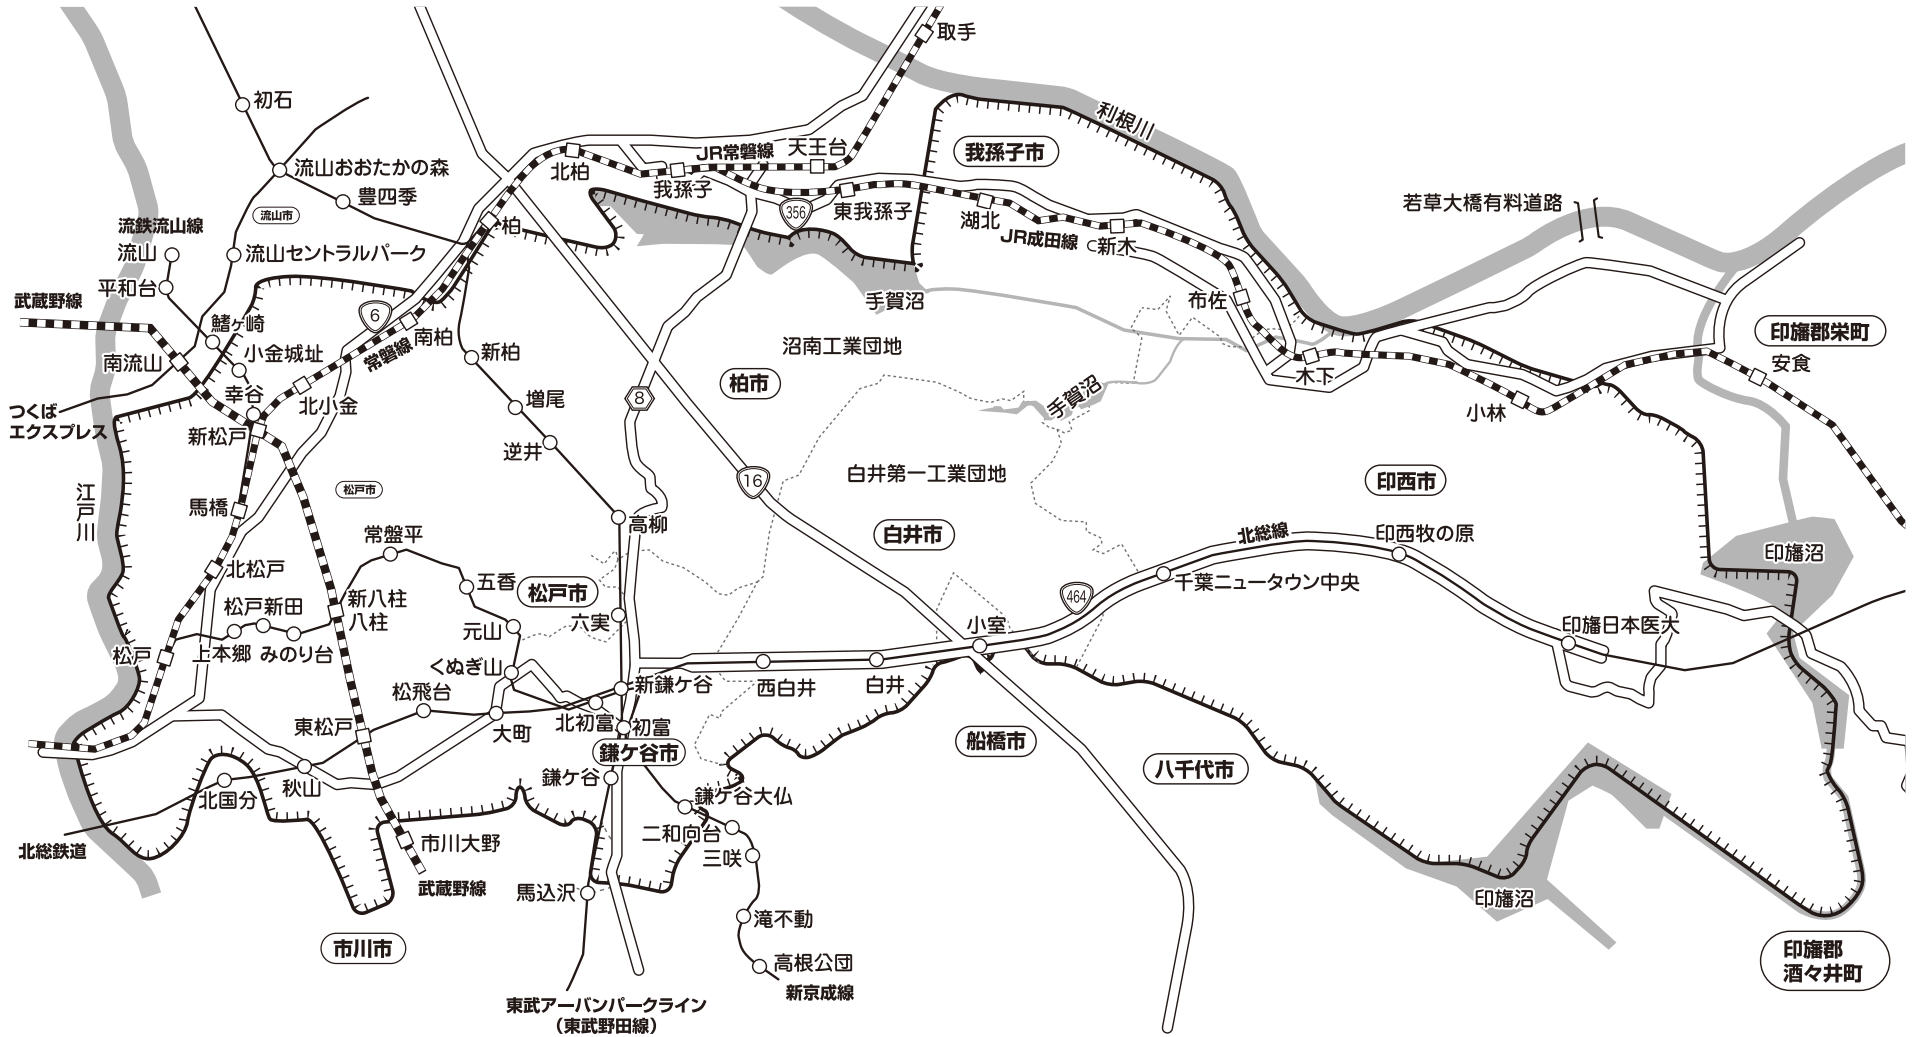

E-臨131 松戸・鎌ケ谷・白井・印西・柏南ワイド版

松戸市・鎌ケ谷市・白井市・印西市のほぼ全域、
柏市南部・我孫子市東部地域

※  内が折込配布区域です。

※E-臨131「松戸・鎌ケ谷・白井・印西・柏南ワイド版」は読売新聞(指定部数の7割以上)に合計80,000部折り込まれております。

2024年8月4日現在