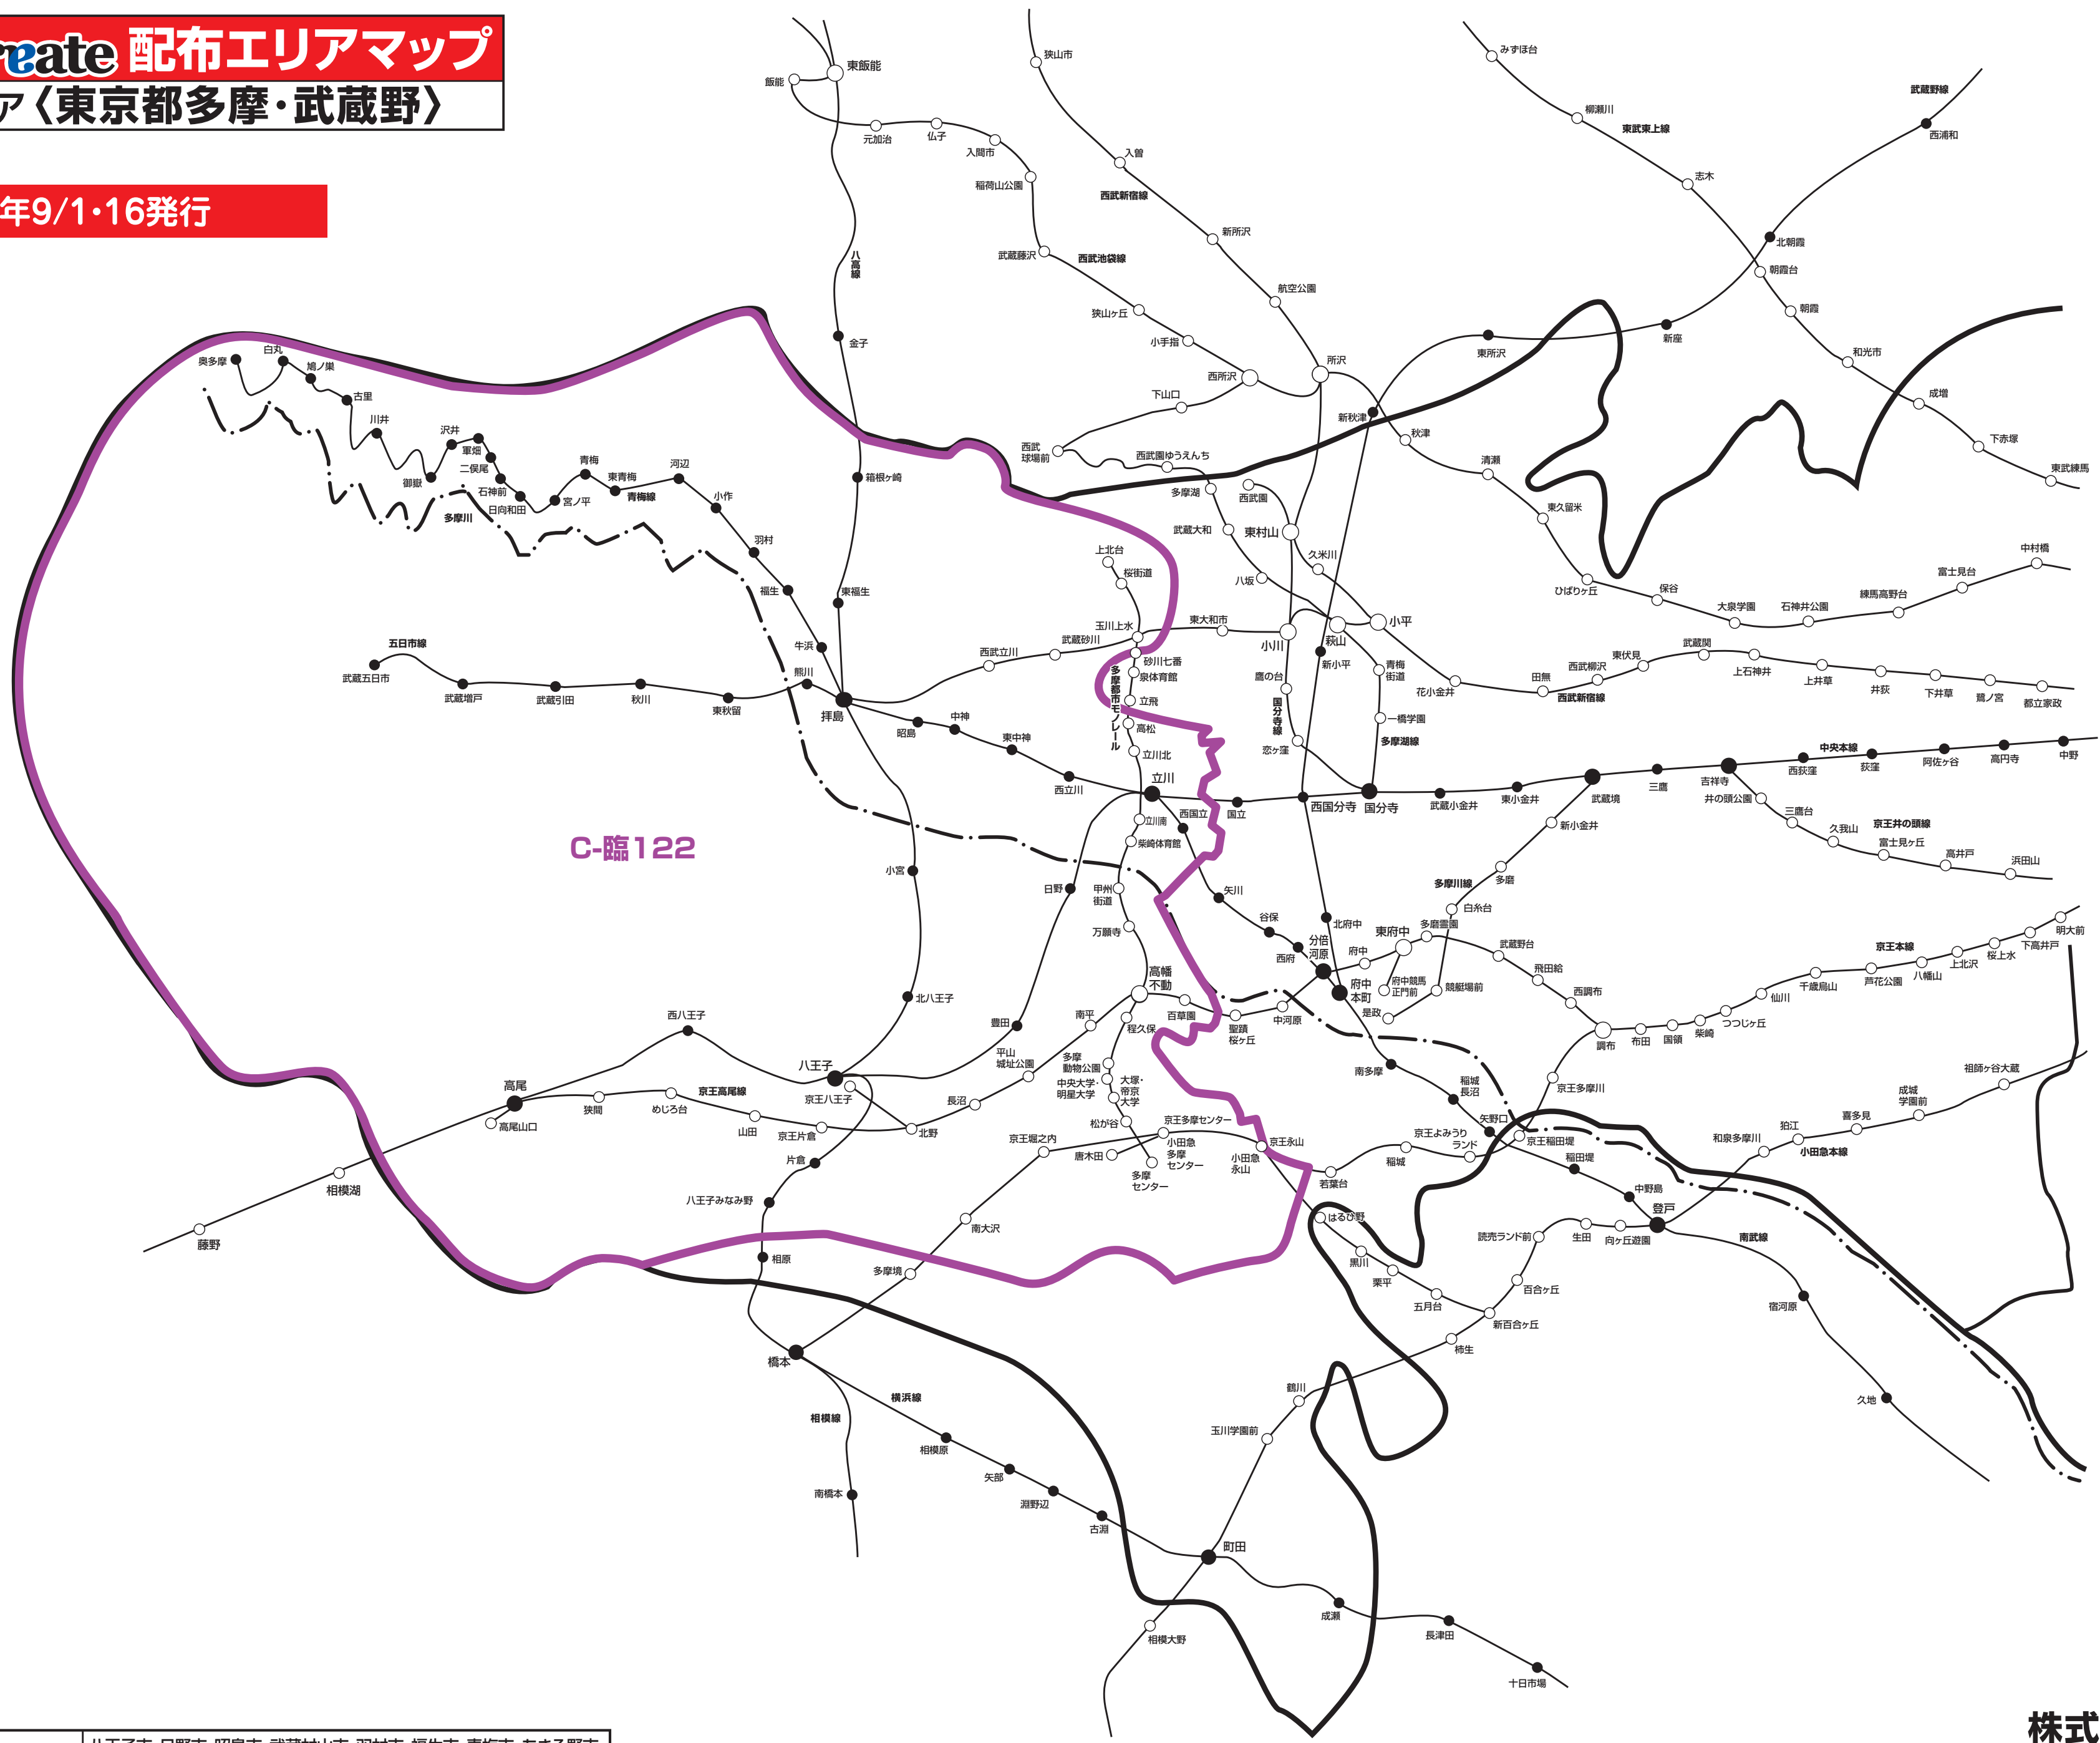

2024年9/1・16発行

C-臨122

NO.	地区名	配布エリア
C-臨122	八王子・西多摩ワイド版	八王子市・日野市・昭島市・武蔵村山市・羽村市・福生市・青梅市・あきる野市・日の出町・奥多摩町・檜原村・瑞穂町の全域と多摩市・立川市・東大和市の一部

※詳細は担当営業までお問い合わせください。

株式会社クリエイト
 <読売新聞配布マップを基に作成しております>