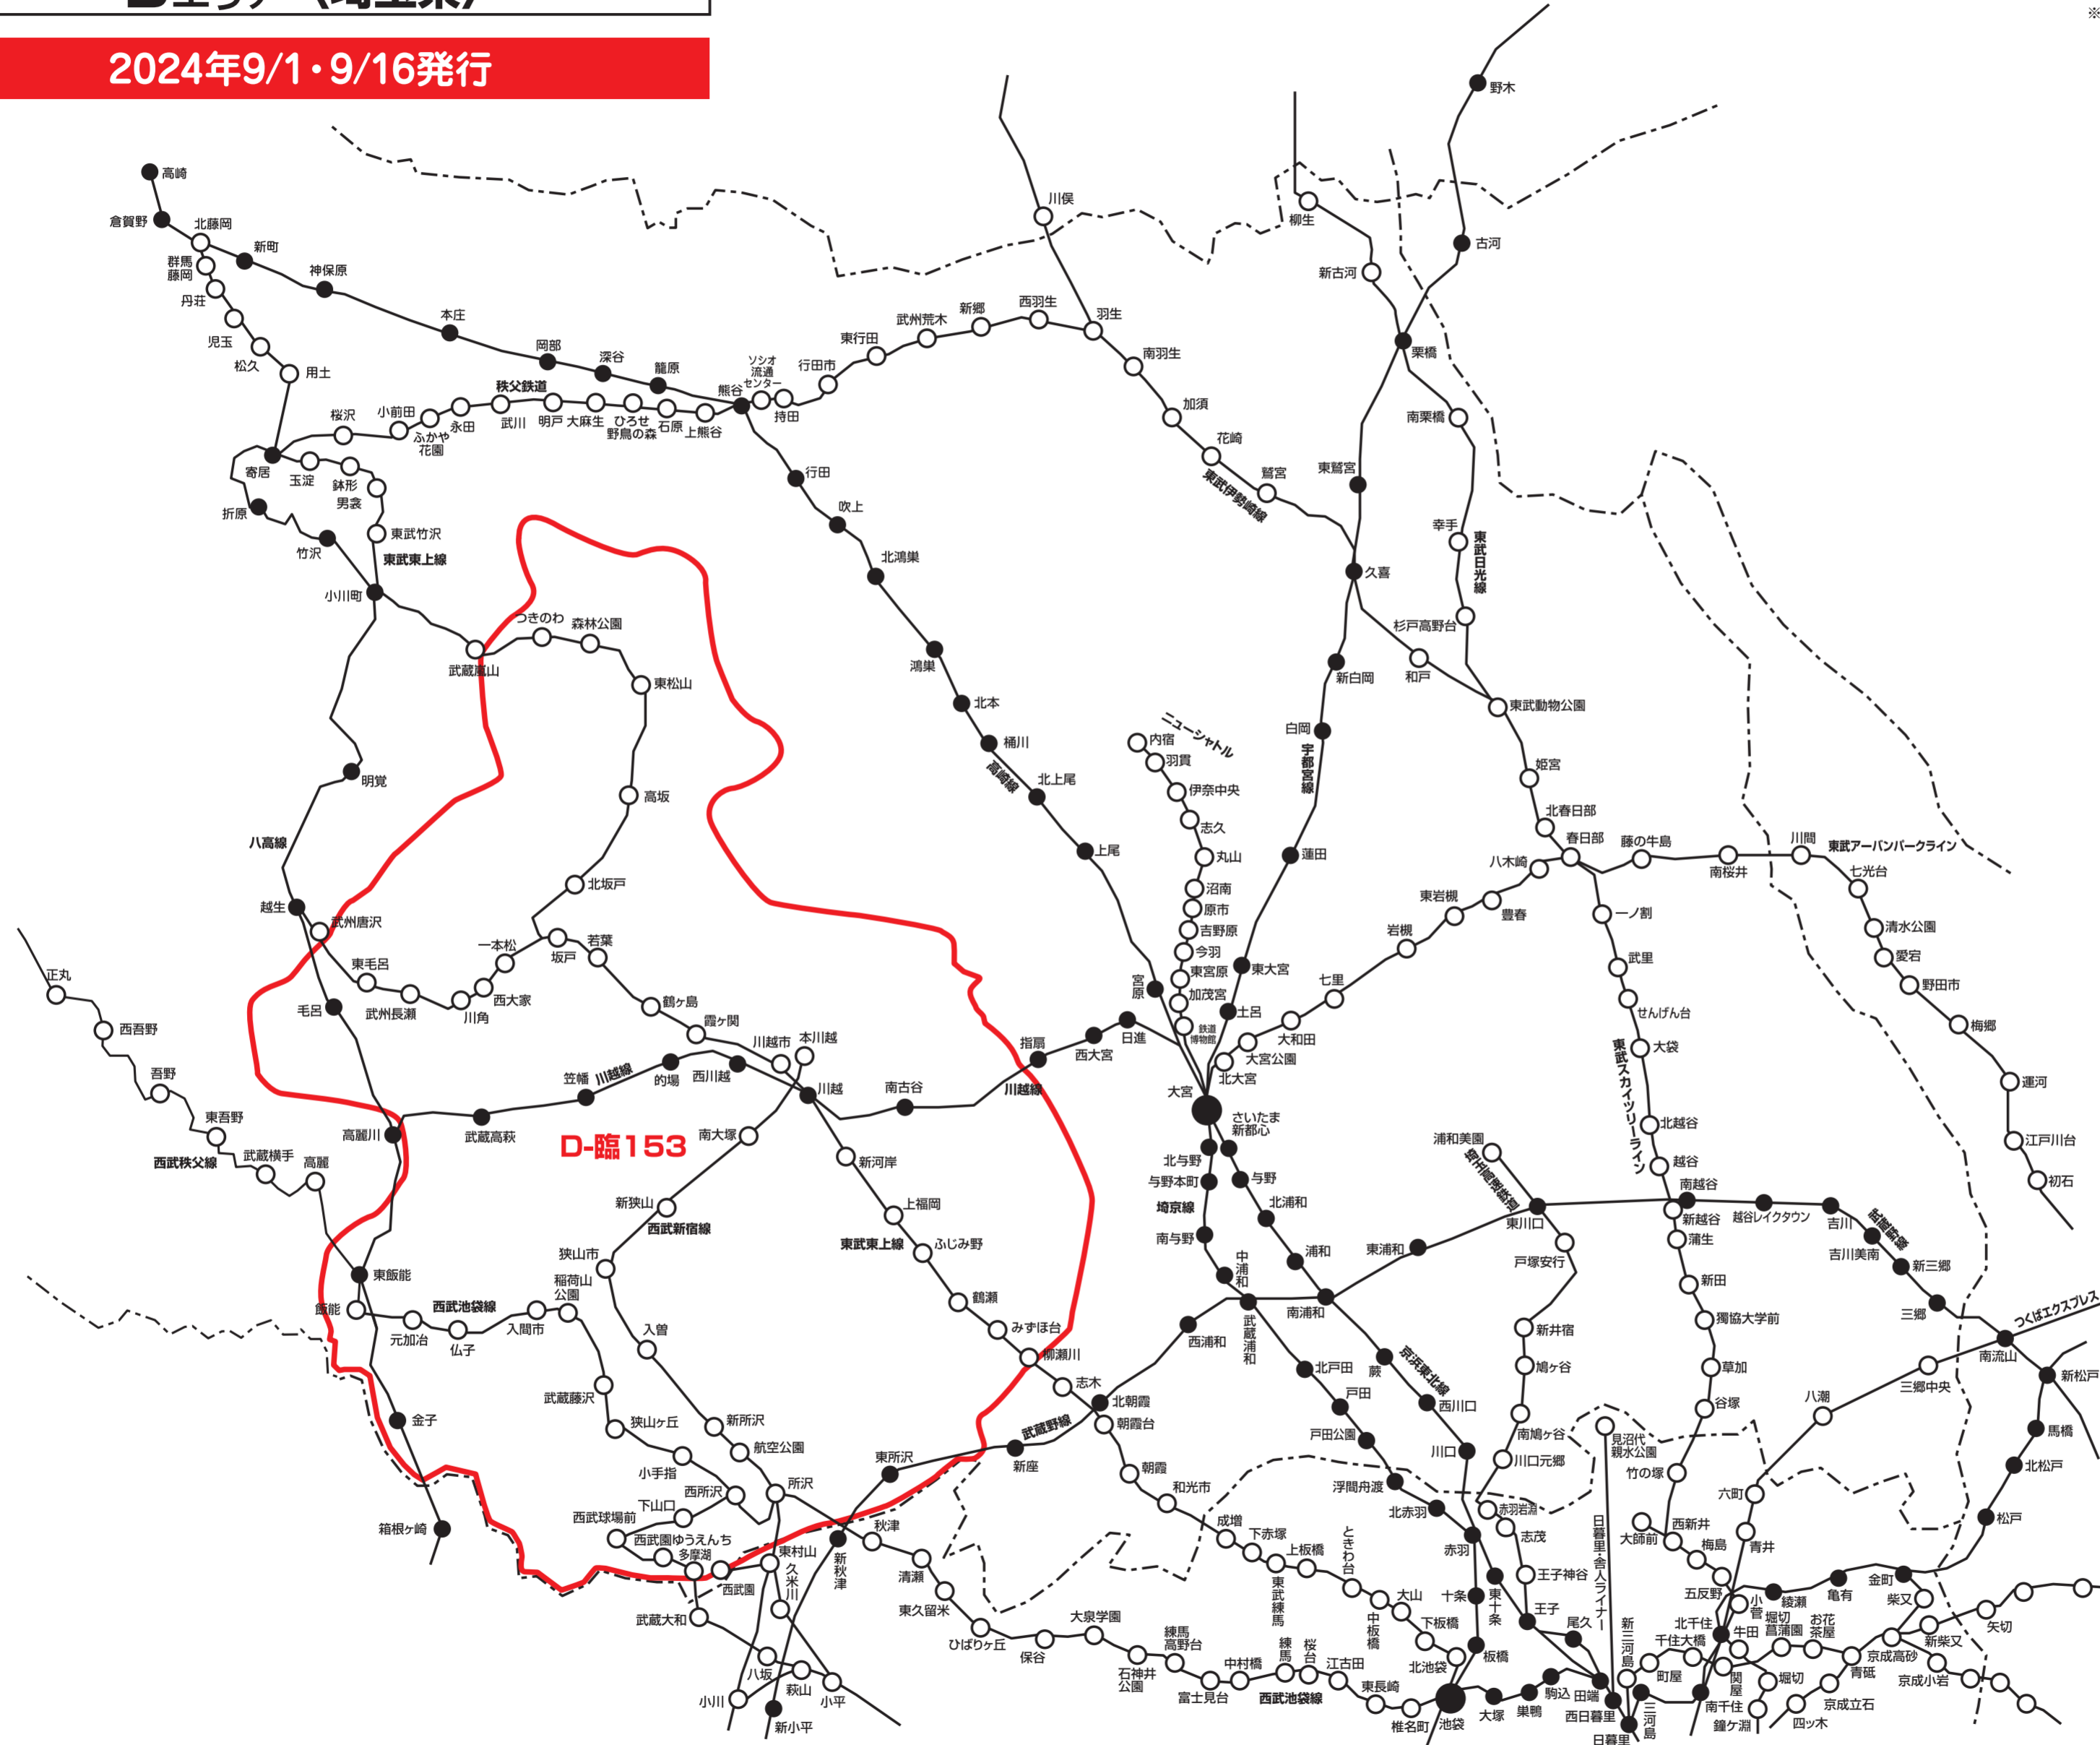

新聞折込求人広告 **Create** 配布エリアマップ
Dエリア 〈埼玉県〉

2024年9/1・9/16発行

NO. 地区名

D-臨153 埼玉西部特別版
鶴ヶ島市・坂戸市・入間市・狭山市・ふじみ野市・富士見市・所沢市・川越市・日高市・東松山市・毛呂山町・三芳町のほぼ全域、飯能市の一部

※このエリアマップは読売新聞の配布範囲を基に作成したものです。
他の新聞の配布範囲、及び発行予定等に関しては、担当営業にお問合せ下さい。