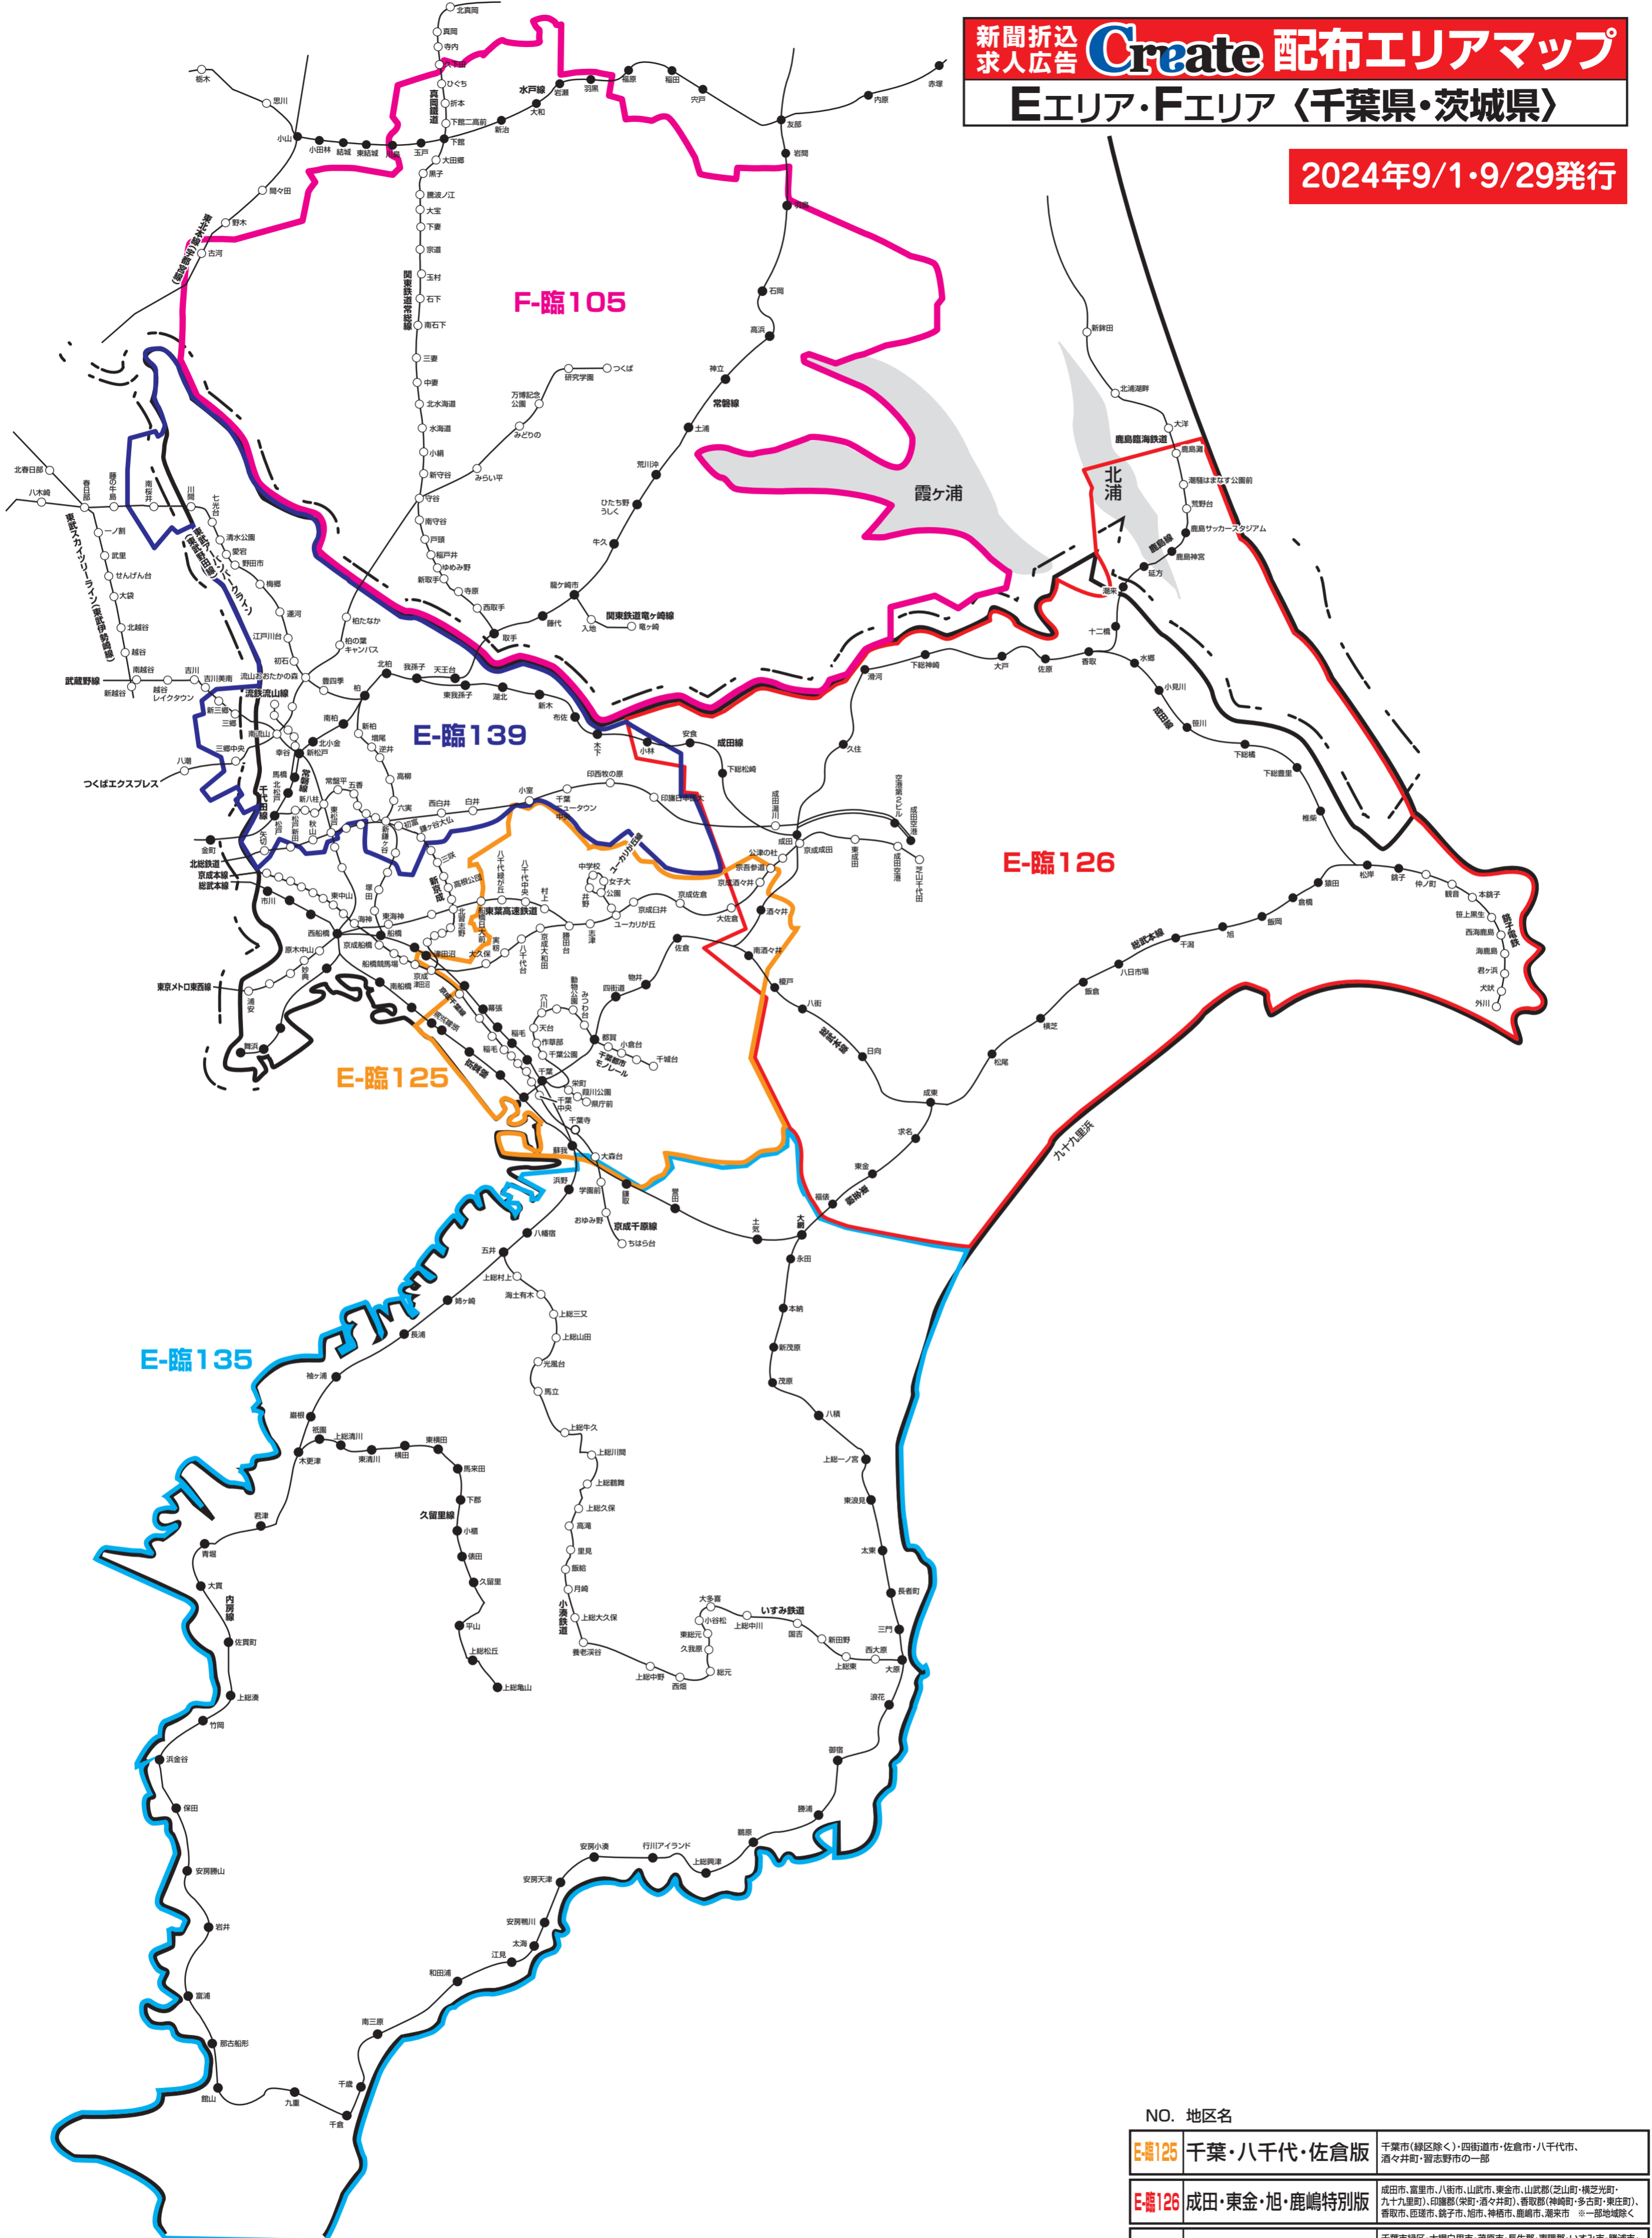

新聞折込 求人広告 **Create** 配布エリアマップ
Eエリア・Fエリア 〈千葉県・茨城県〉

2024年9/1・9/29発行

株式会社クリエイト
〈読売新聞配布マップを基に作成しております〉
2024年9月1日現在

NO. 地区名	
F-臨105	つくば・土浦・守谷周辺版 つくば市・土浦市・守谷市・取手市・坂東市・常総市・鹿嶋市・牛久市・石岡市・筑西市・古河市・下妻市・つくばみらい市・かすみがら市・利根町・埴見町・八千代町・河内町・美濃村の全域、小美玉市・稲城市・稲城市の一部※常総線沿線・つくばエクスプレス沿線
E-臨125	千葉・八千代・佐倉版 千葉市(緑区除く)・四街道市・佐倉市・八千代市・酒々井町・習志野市の一部
E-臨126	成田・東金・旭・鹿嶋特別版 成田市・富里市・八街市・山武市・東金市・山武郡(芝山町・横芝光町・九十九里町)・印旛郡(栄町・酒々井町)・香取郡(神崎町・多古町・東庄町)・香取市・匝振市・鏡子市・稲市・神栖市・鹿嶋市・潮来市 ※一部地域除く
E-臨135	外房・内房ワイド版 千葉市緑区・大網白里市・茂原市・長生郡・夷隅郡・いすみ市・勝浦市・鴨川市・南房総市・館山市・市原市・袖ヶ浦市・木更津市・君津市・富津市・鏡南町の全域、千葉市中央区の一部
E-臨139	千葉北西部版 千葉市緑区・流山市・柏市・我孫子市・松戸市・鎌ヶ谷市・白井市・印西市・埼玉三郷市の全域、埼玉県春日部市の一部

※このエリアマップは読売新聞の配布範囲を基に作成したものです。他の新聞の配布範囲、及び発行予定等に関しては、担当営業にお問合せ下さい。