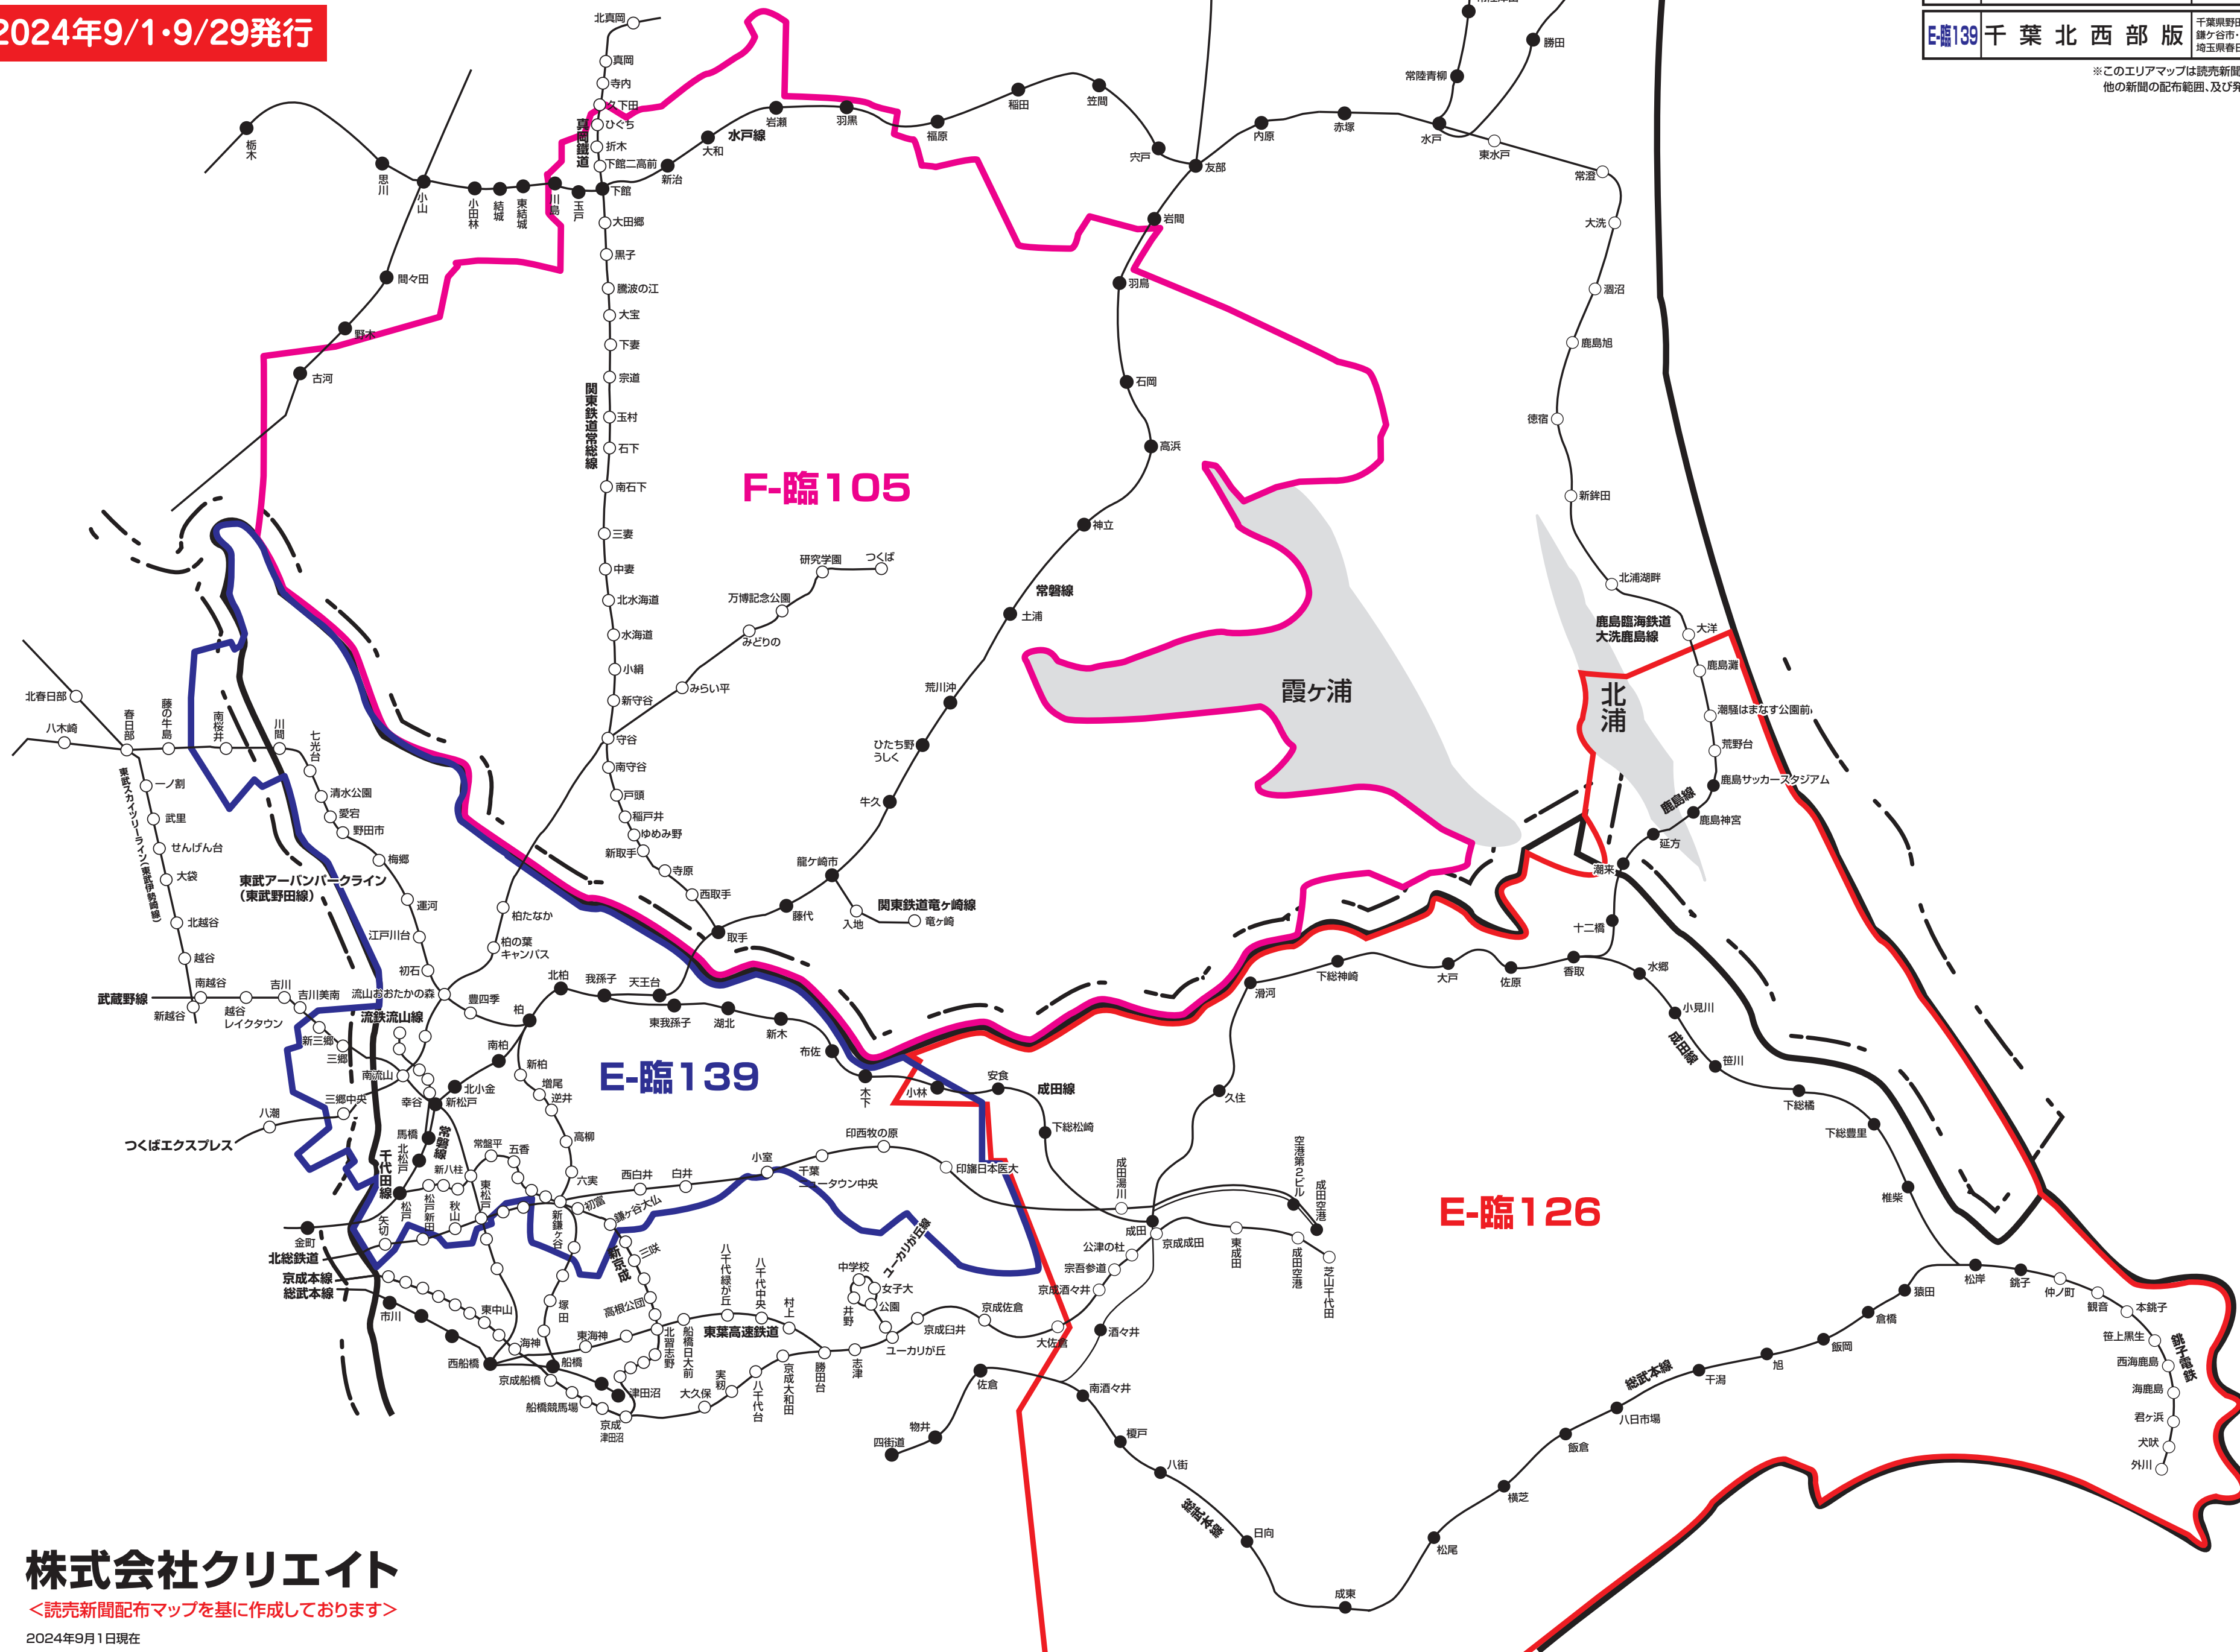

新聞折込 求人広告 **Create** 配布エリアマップ
Fエリア・**E**エリア〈茨城県・千葉県〉

2024年9/1・9/29発行

NO.	地区名	
F-臨105	つくば・土浦・守谷周辺版	つくば市・土浦市・守谷市・取手市・坂東市・常総市・龍ケ崎市・牛久市・石岡市・坂西市・古河市・下妻市・つくばみらい市・かすみがうら市・利根町・境町・河内町・八千代町・河内町・美浦村の全域、小美玉市・結城市・桜川市・龍崎市の一部、常総線沿線・つくばエクスプレス沿線
E-臨126	成田・東金・旭・鹿嶋特別版	成田市・富里市・八街市・山武市・東金市・山武郡(芝山町・横芝光町・九十九里町)、印旛郡(栄町・酒々井町)、香取郡(神崎町・多古町・東庄町)、香取市・匝瑺市・鏡子市・旭市・神栖市・鹿嶋市・海浜市 ※一部地域除く
E-臨139	千葉北西部版	千葉県野田市・流山市・柏市・我孫子市・松戸市・鎌ヶ谷市・白井市・印西市・埼玉県三郷市の全域、埼玉県春日部市の一部

※このエリアマップは読売新聞の配布範囲を基に作成したものです。
 他の新聞の配布範囲、及び発行予定等に関しては、担当営業にお問合せ下さい。

株式会社クリエイト

〈読売新聞配布マップを基に作成しております〉

2024年9月1日現在