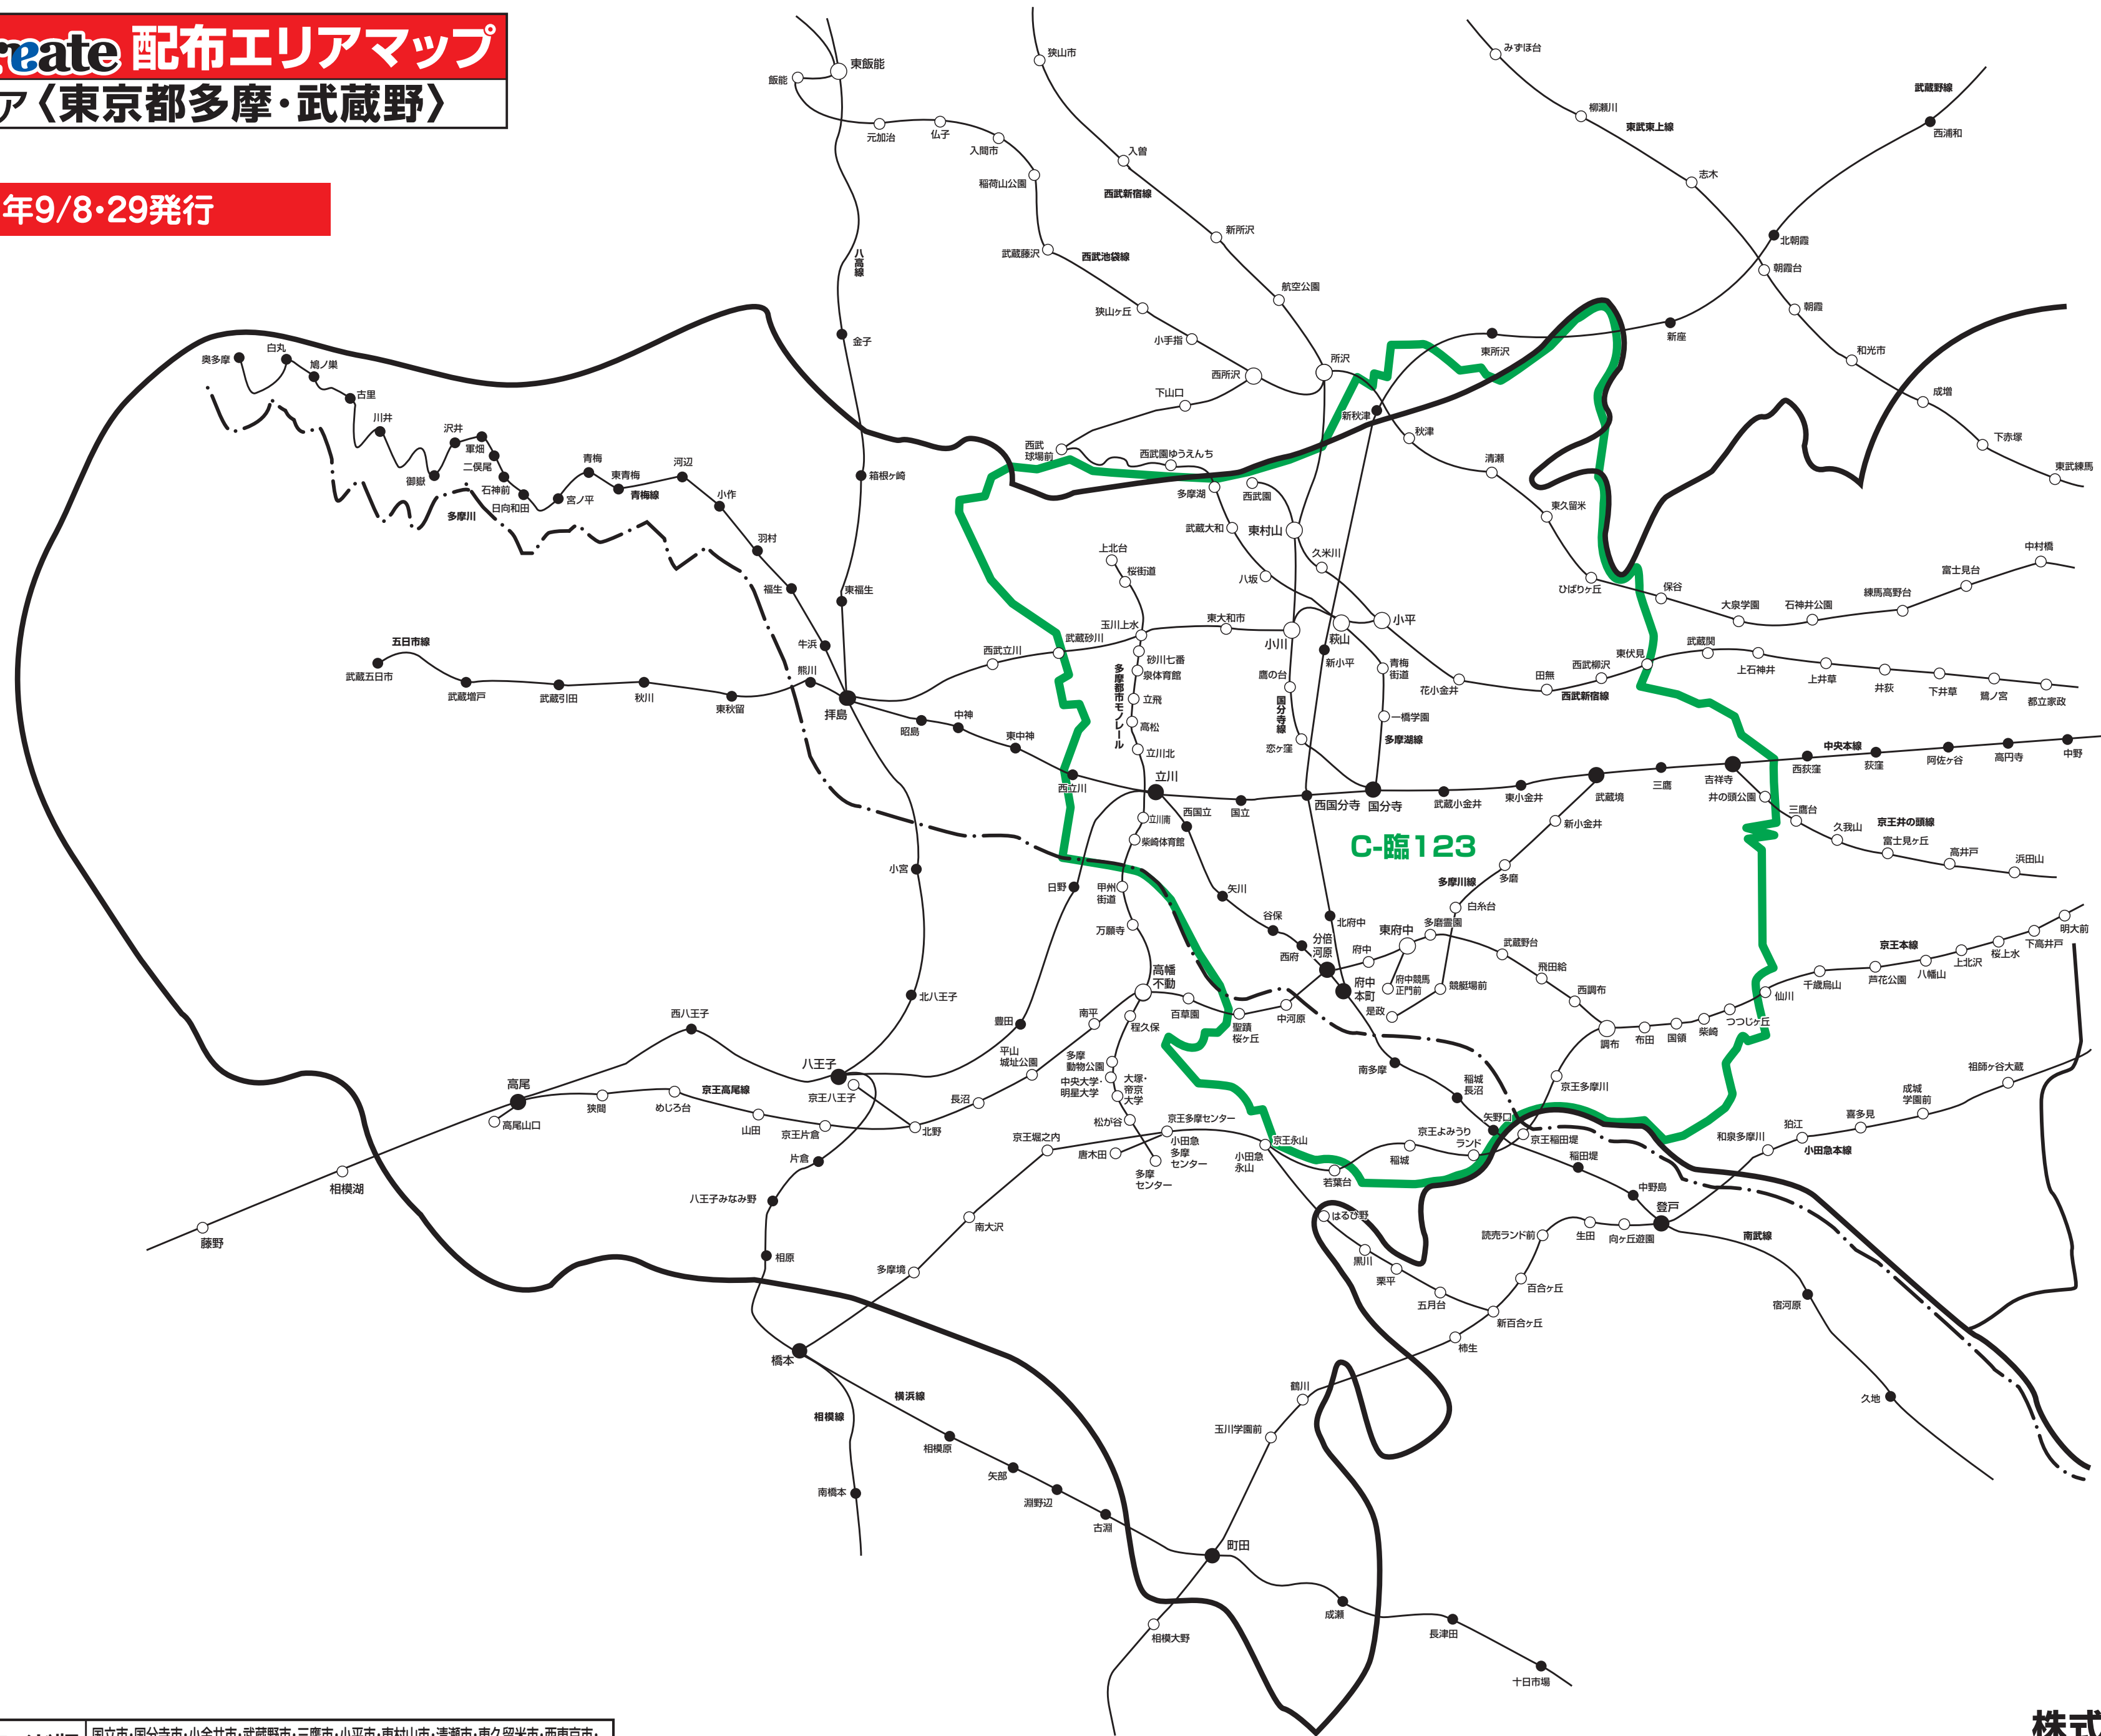

2024年9/8・29発行

NO.	地区名
C-臨123	多摩東部ワイド版
国立市・国分寺市・小金井市・武蔵野市・三鷹市・小平市・東村山市・清瀬市・東久留米市・西東京市・調布市・府中市・東大和市の全域、稲城市のほぼ全域(平尾1~4丁目を除く)、立川市・多摩市の一部	

※詳細は担当営業までお問い合わせください。

株式会社クリエイト
 <読売新聞配布マップを基に作成しております>