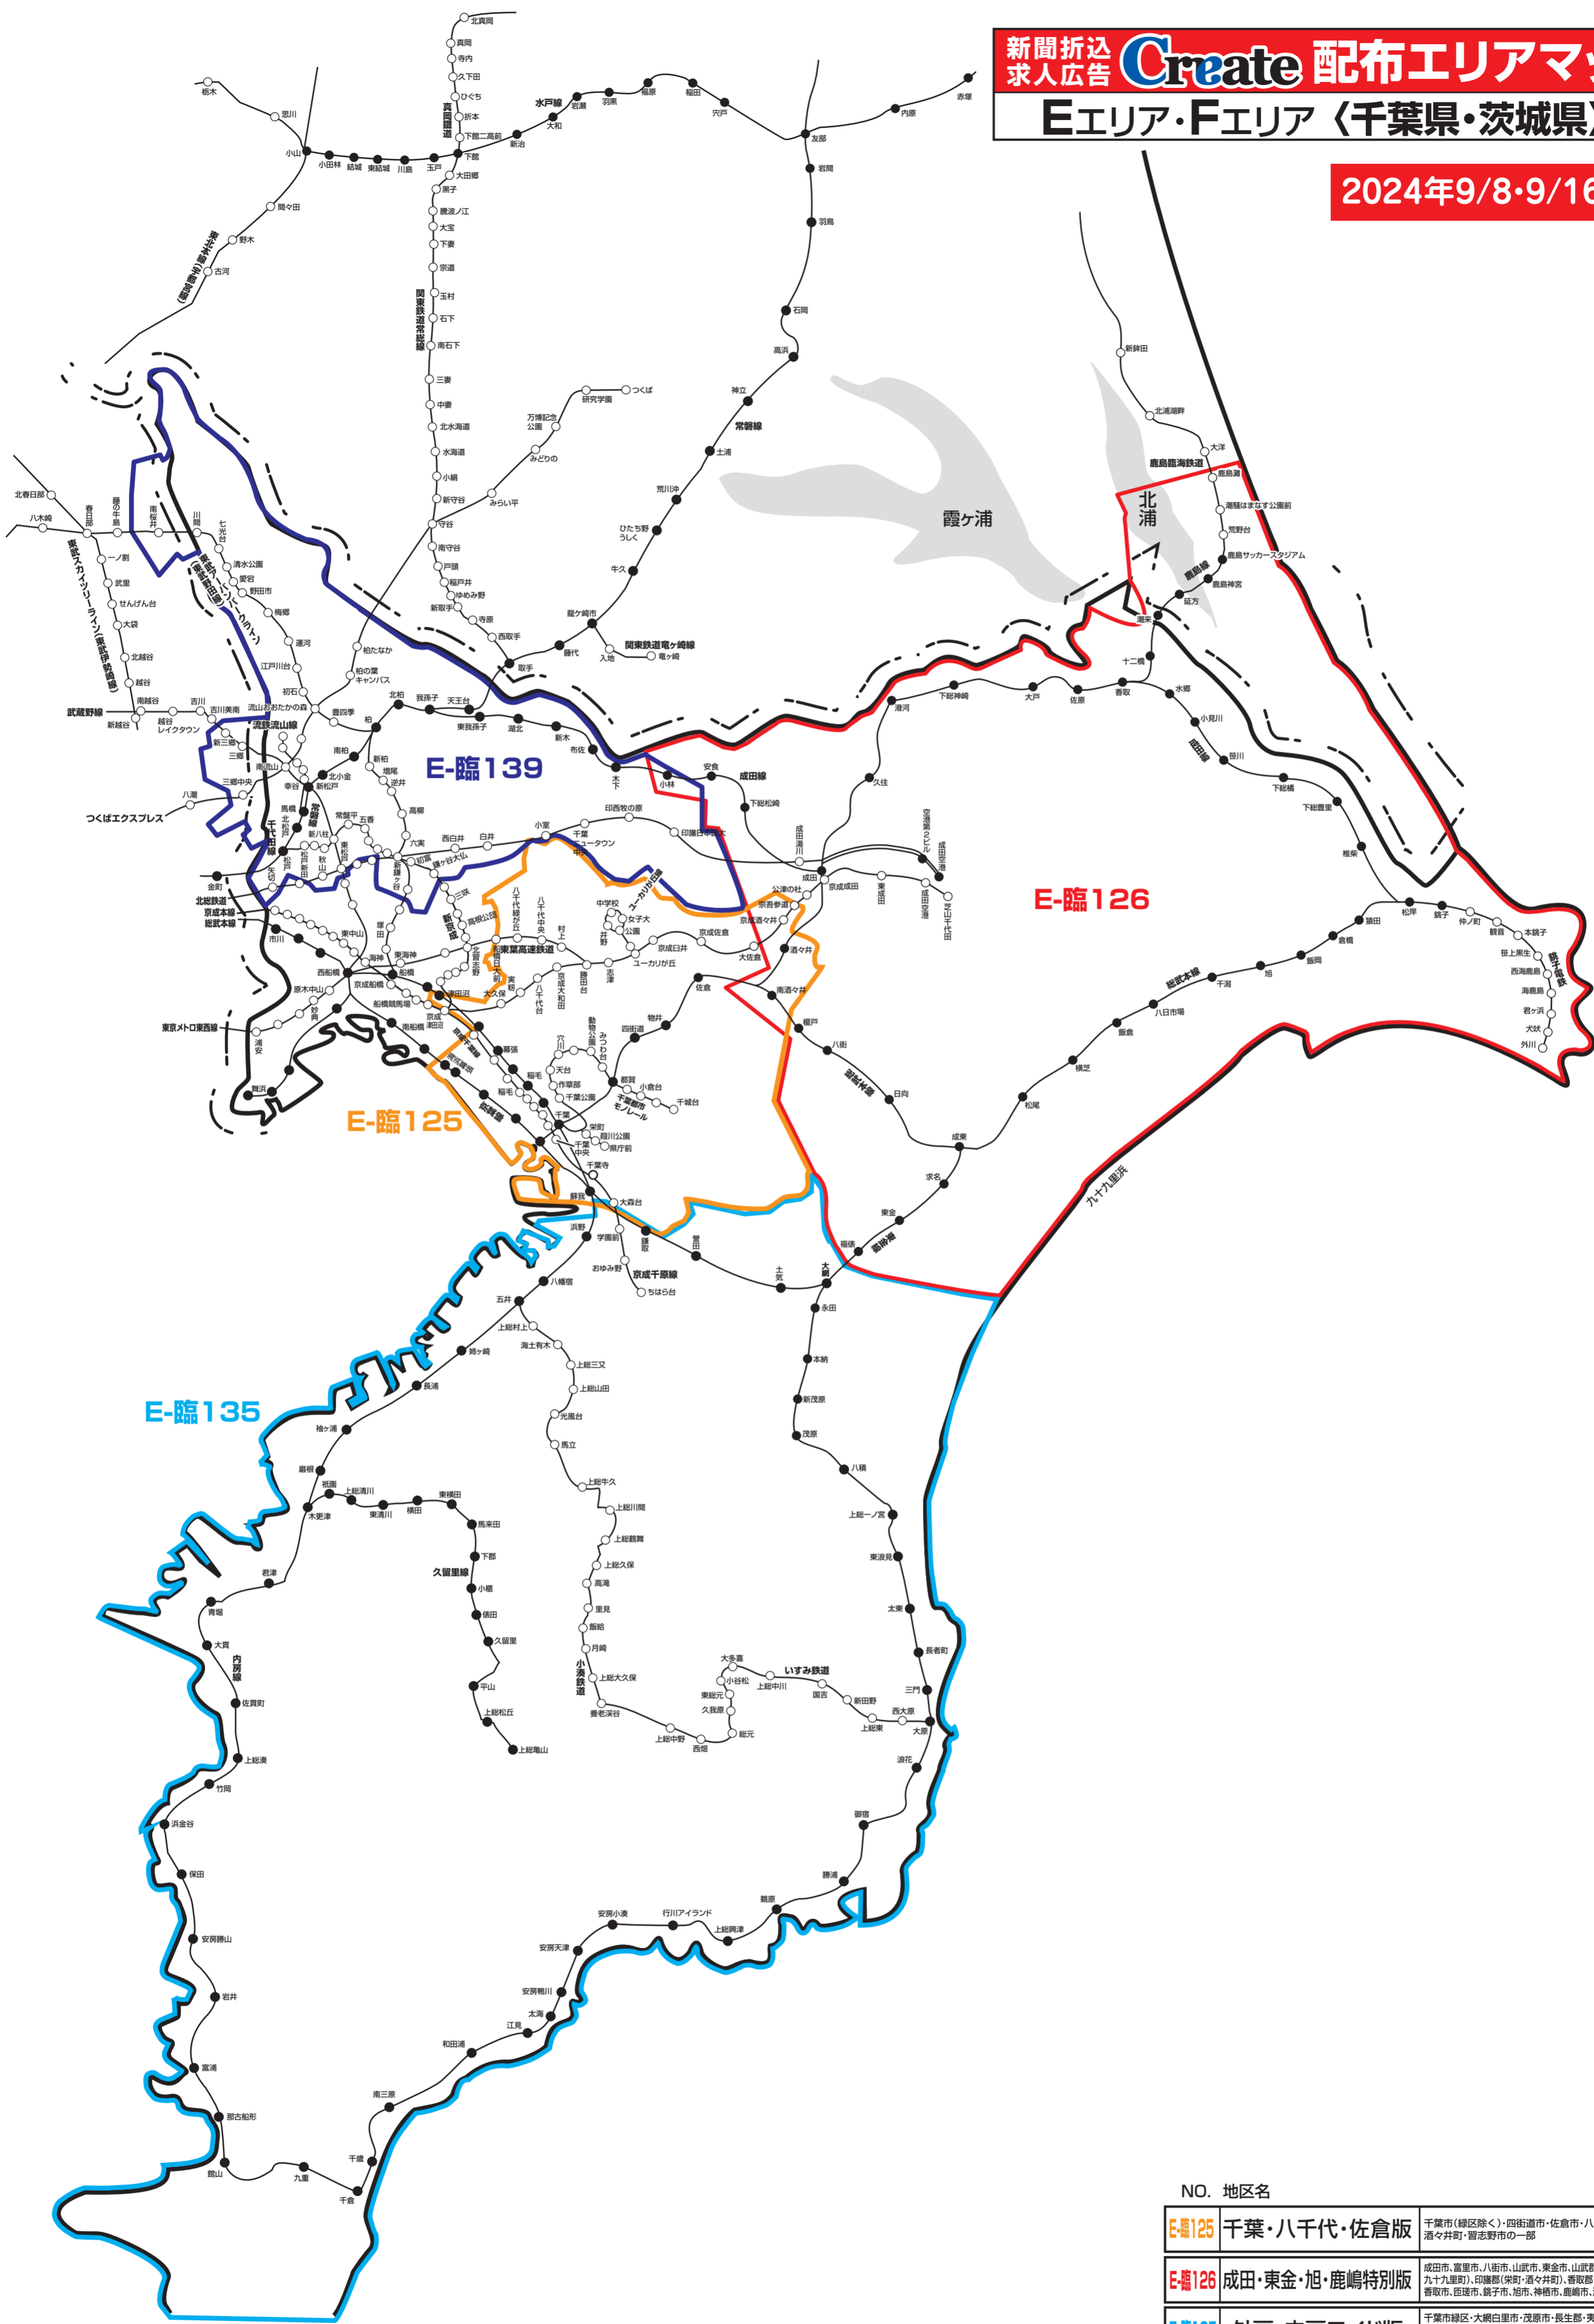

2024年9/8・9/16発行

NO. 地区名

E-臨125	千葉・八千代・佐倉版	千葉市(緑区除く)・四街道市・佐倉市・八千代市・酒々井町・習志野市の一部
E-臨126	成田・東金・旭・鹿嶋特別版	成田市・富里市・八街市・山武市・東金市・山武郡(芝山町・横芝光町・九十九里町)・印旛郡(栄町・酒々井町)・香取郡(神崎町・多古町・東庄町)・香取市・匝瑳市・銚子市・神栖市・鹿嶋市・潮来市 ※一部地域除く
E-臨135	外房・内房ワイド版	千葉市緑区・大網白里市・茂原市・長生郡・夷隅郡・いすみ市・勝浦市・鴨川市・南房総市・館山市・市原市・袖ヶ浦市・木更津市・君津市・富津市・鏡南町の全域、千葉市中央区の一部
E-臨139	千葉北西部版	千葉県野田市・流山市・柏市・我孫子市・松戸市・鎌ヶ谷市・白井市・印西市・埼玉県三郷市の全域、埼玉県春日部市の一部

株式会社クリエイト

<読売新聞配布マップを基に作成しております>

2024年9月8日現在

※このエリアマップは読売新聞の配布範囲を基に作成したものです。他の新聞の配布範囲、及び発行予定等に関しては、担当営業にお問合せ下さい。