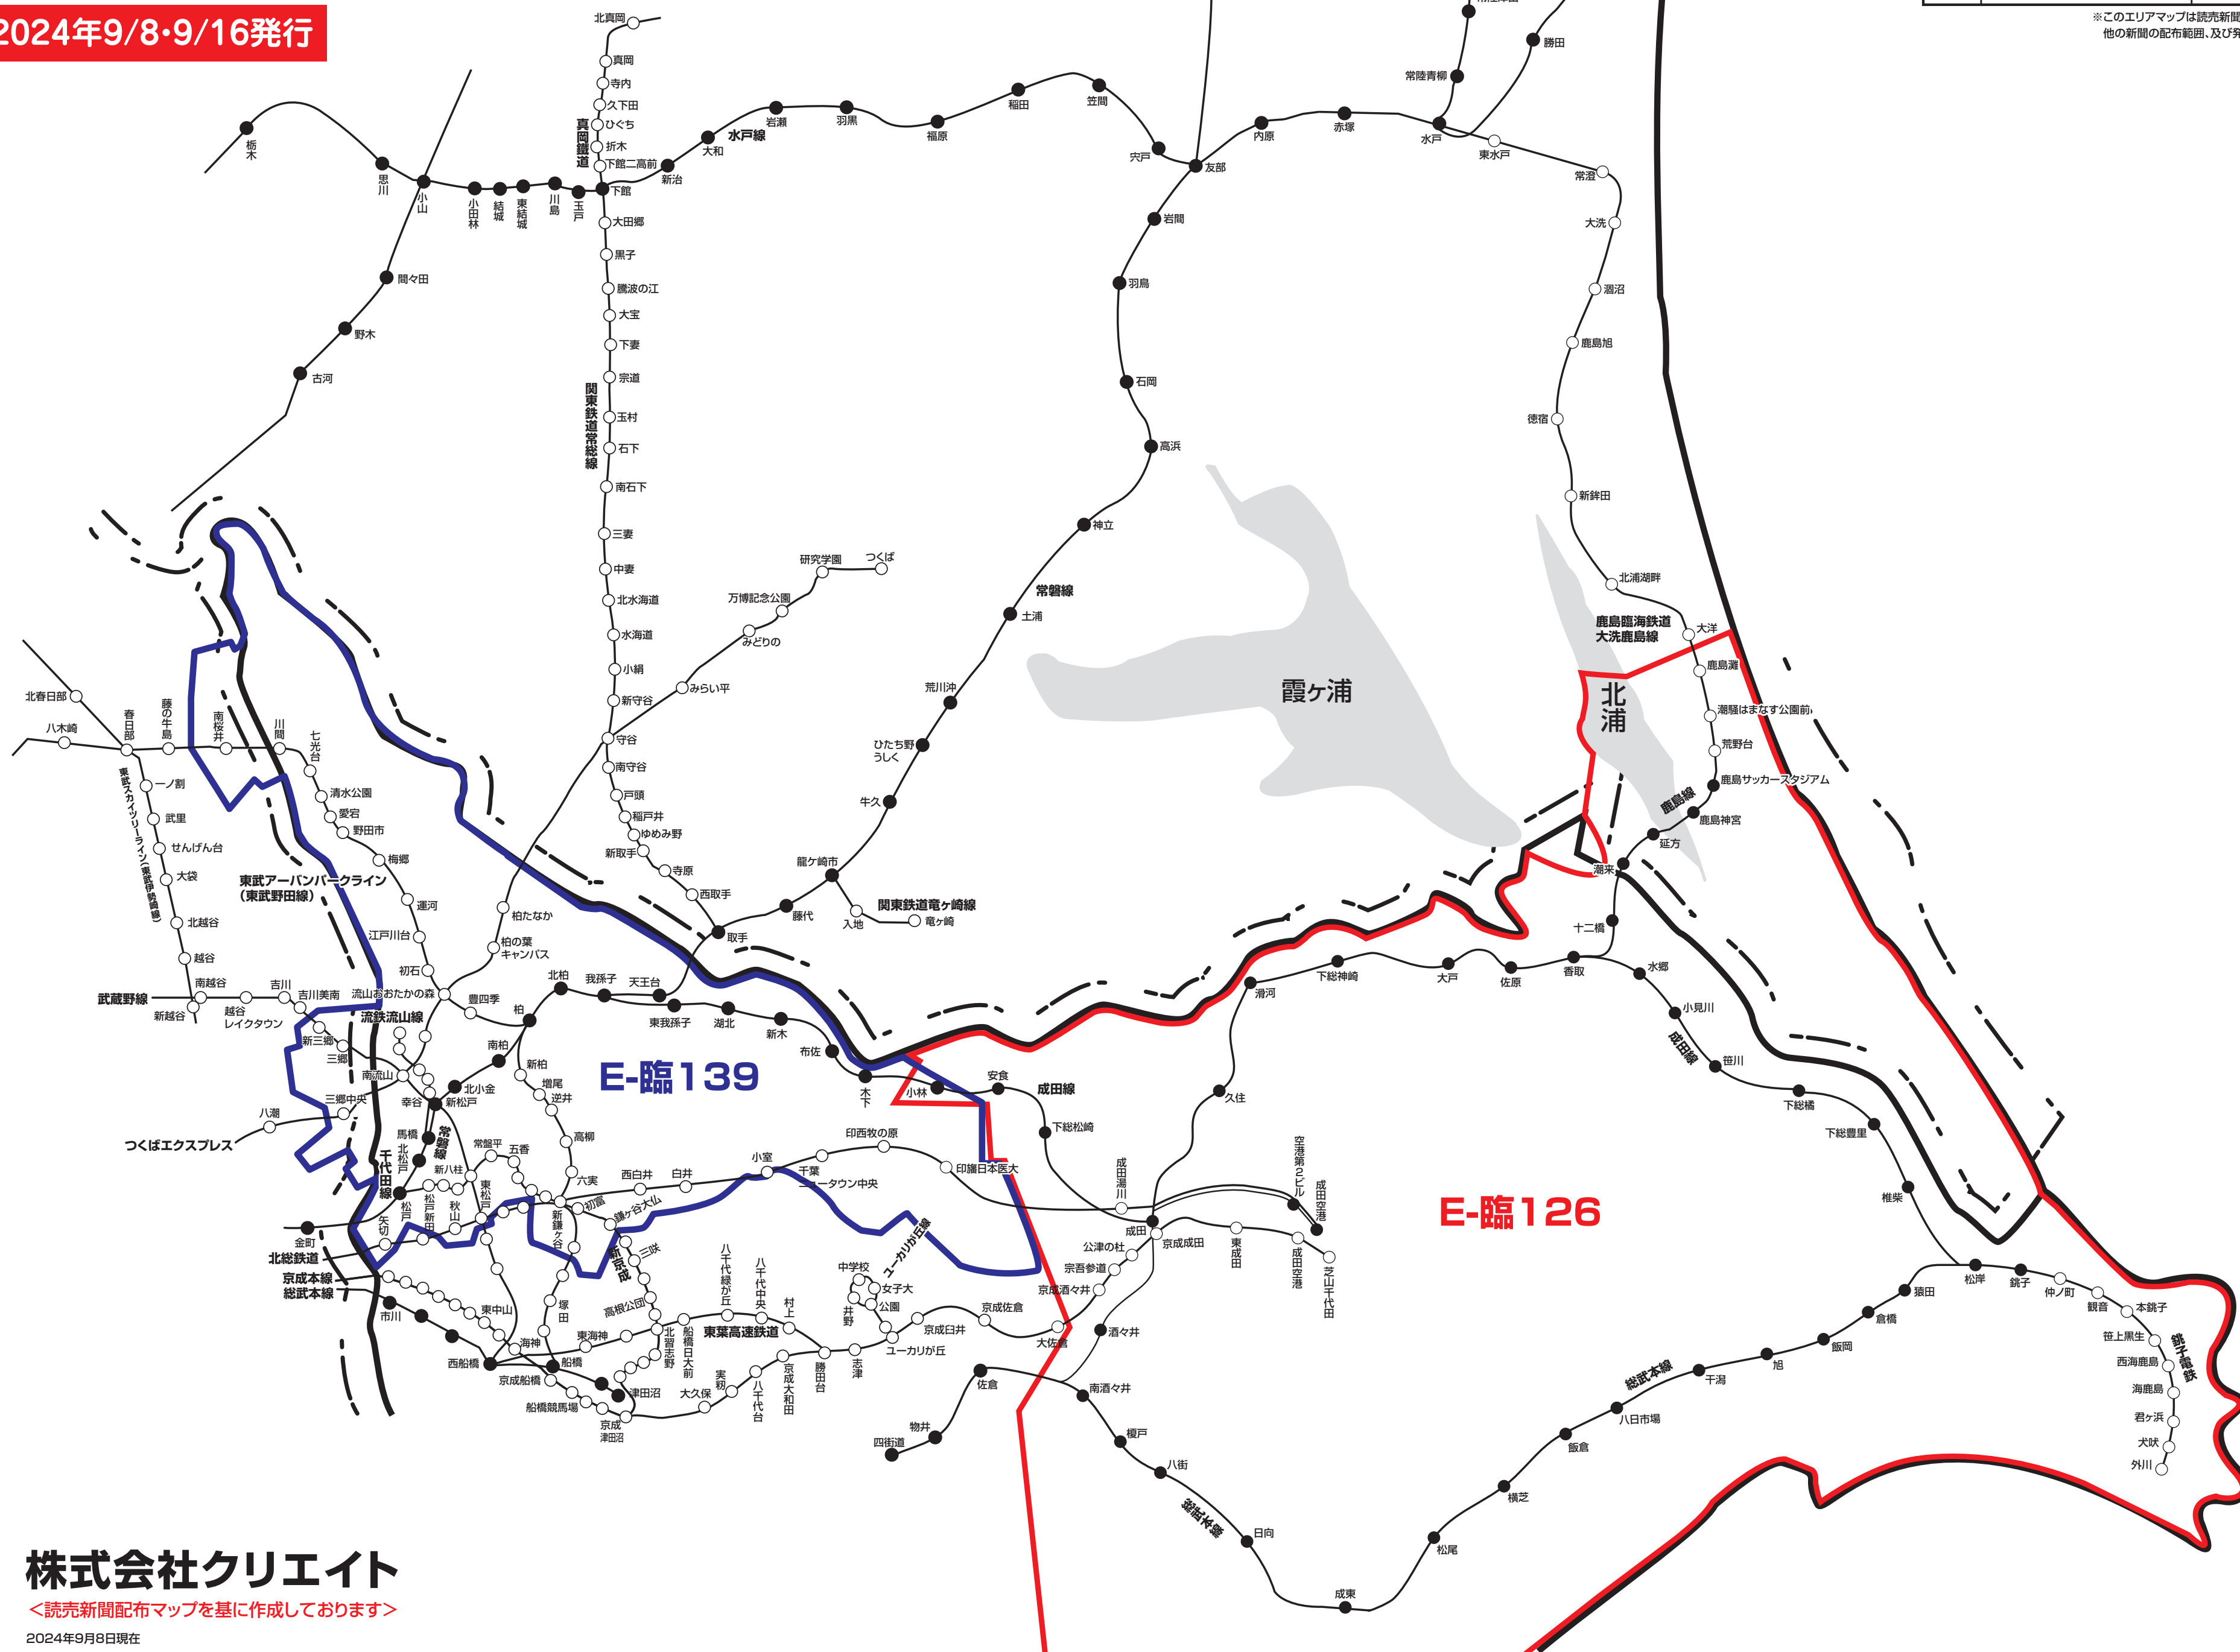

新聞折込 求人広告 **Create** 配布エリアマップ  
**F**エリア・**E**エリア〈茨城県・千葉県〉

2024年9/8-9/16発行

NO. 地区名	
<b>E-臨126</b>	<b>成田・東金・旭・鹿嶋特別版</b> 成田市、富里市、八街市、山武市、東金市、山武郡(芝山町・横芝光町・九十九里町)、印旛郡(栄町・酒々井町)、香取郡(神崎町・多古町・東庄町)、香取市、匝瑳市、銚子市、旭市、神栖市、鹿嶋市、港来市 ※一部地域除く
<b>E-臨139</b>	<b>千葉北西部版</b> 千葉県野田市・流山市・柏市・我孫子市・松戸市・鎌ヶ谷市・白井市・印西市、埼玉県三郷市の全域、埼玉県春日部市の一部

※このエリアマップは読売新聞の配布範囲を基に作成したものです。  
 他の新聞の配布範囲、及び発行予定等に関しては、担当営業にお問合せ下さい。

**株式会社クリエイト**

〈読売新聞配布マップを基に作成しております〉

2024年9月8日現在