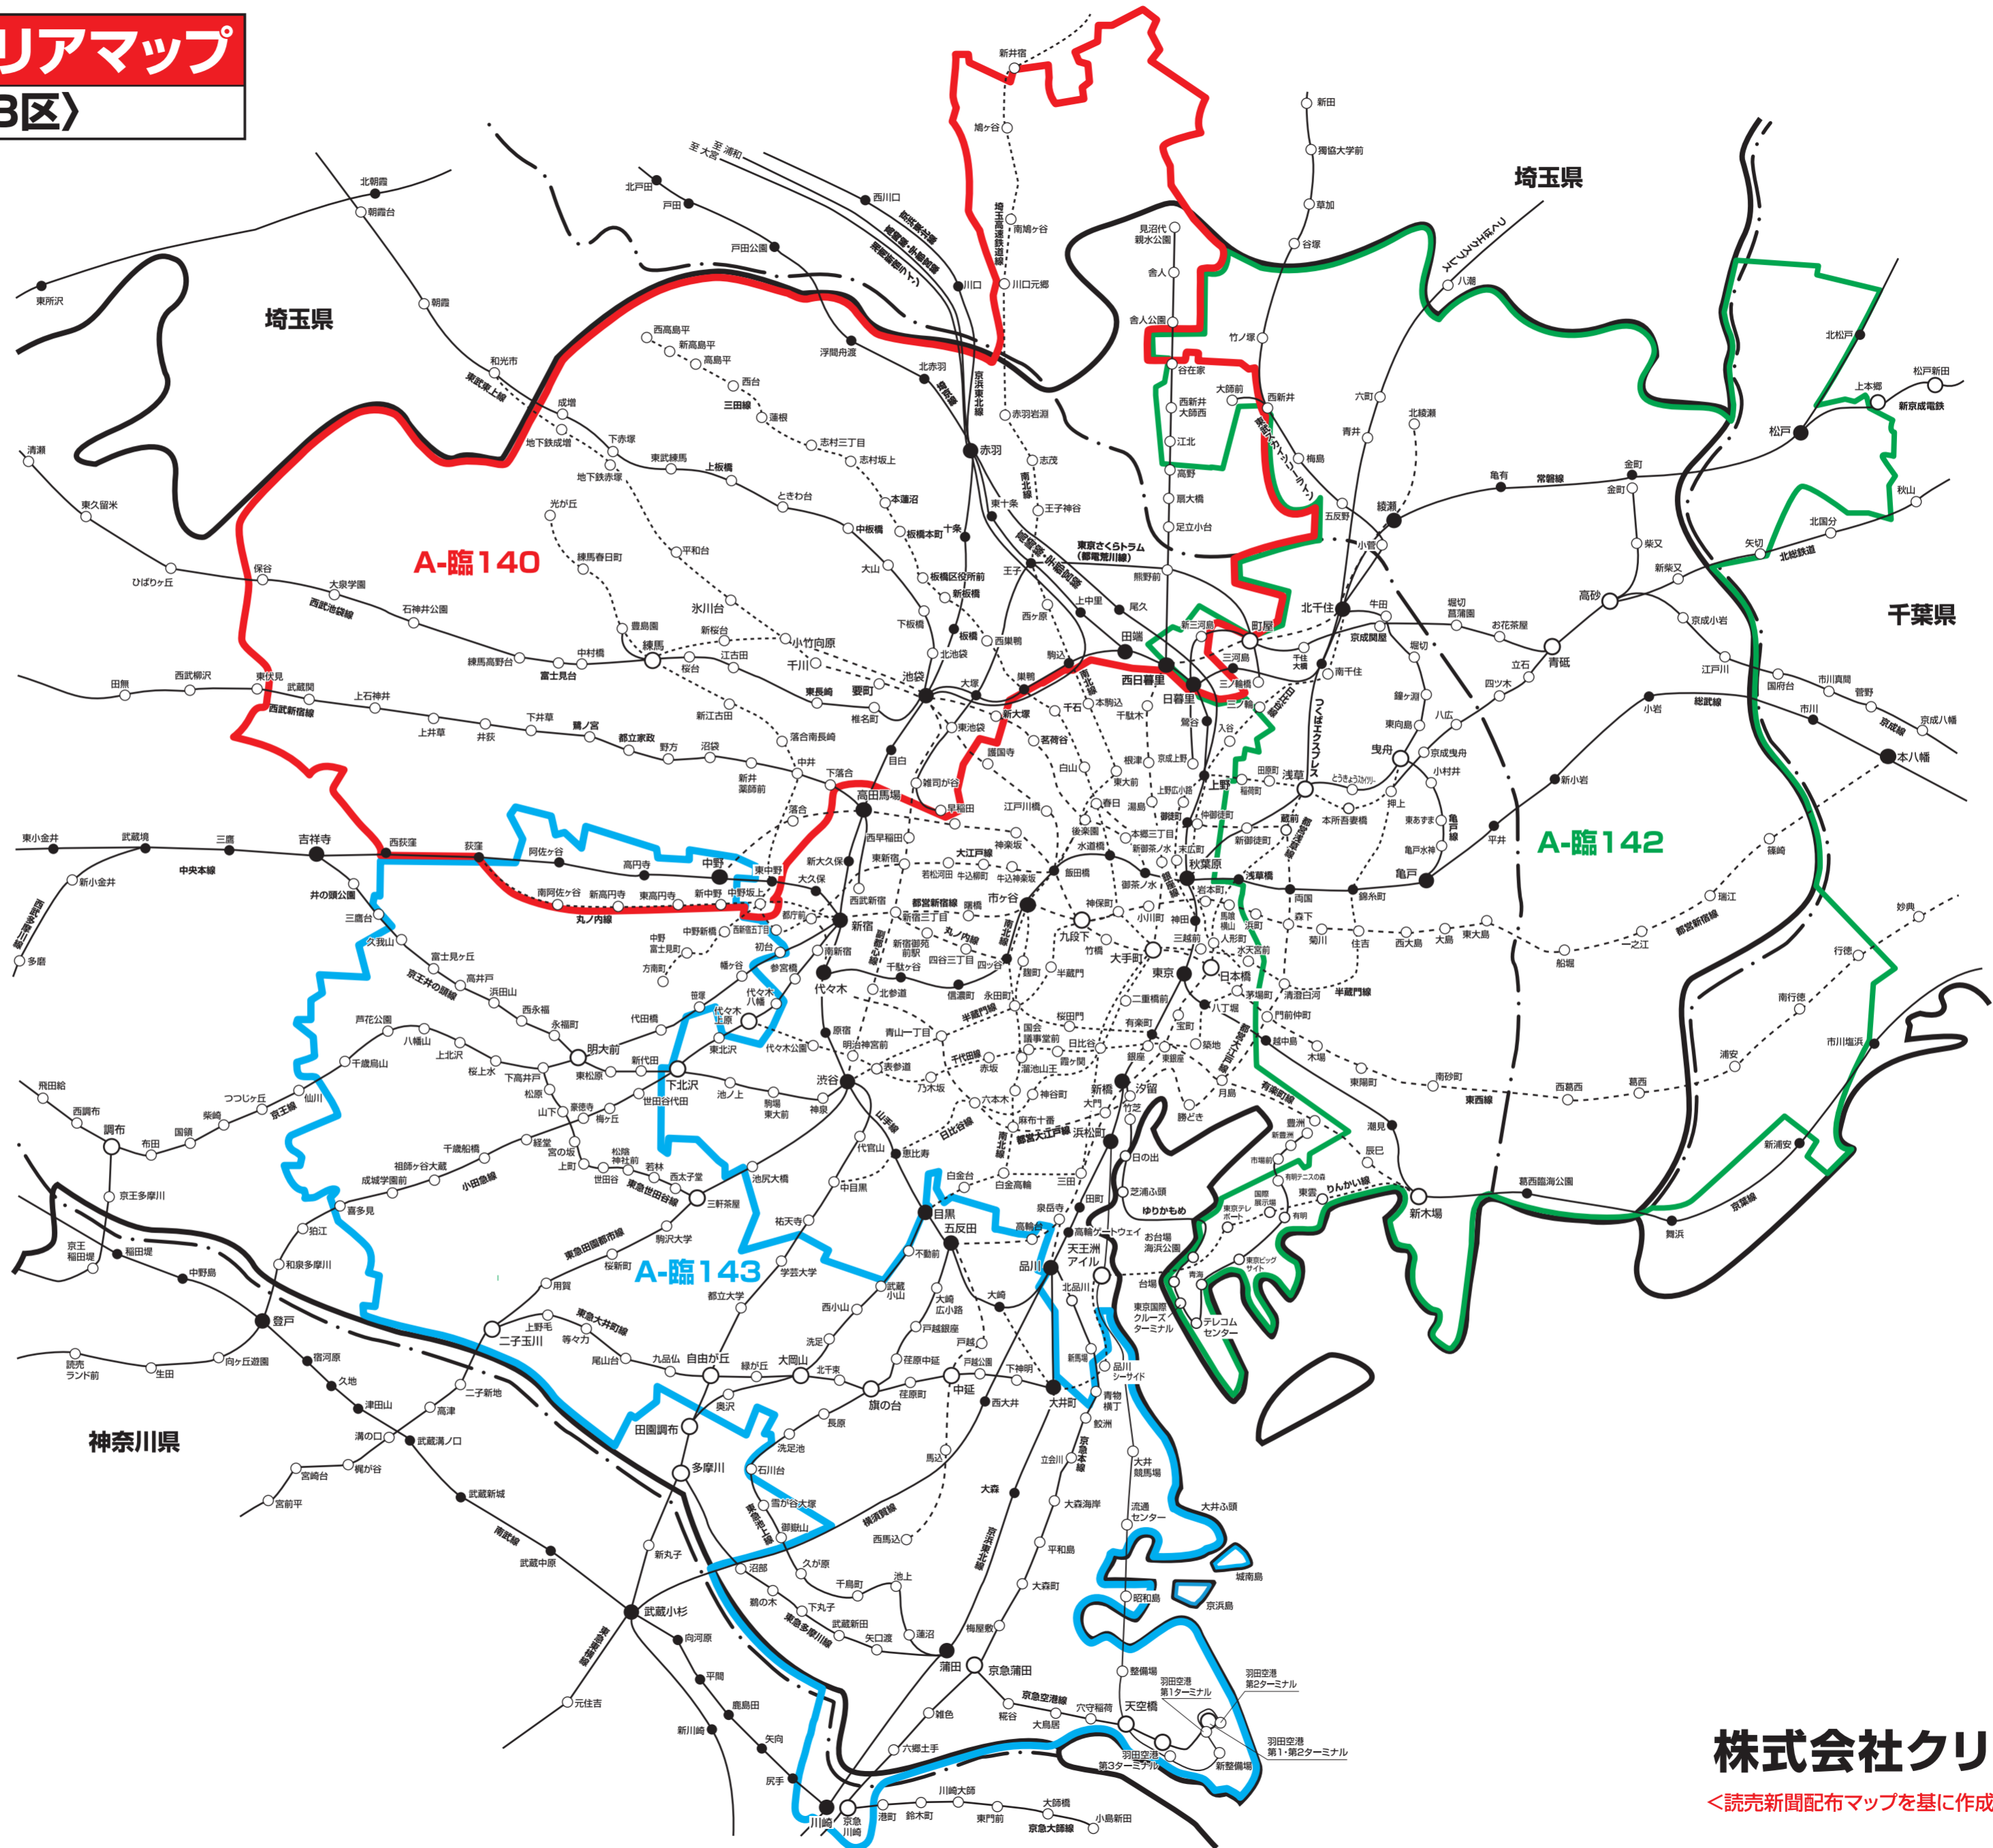

新聞折込 求人広告 **Create** 配布エリアマップ  
Aエリア〈東京都23区〉

NO. 地区名

**A-臨140** 23区北西特別版  
北区・板橋区・豊島区・練馬区ほぼ全域、  
中野区・杉並区・新宿区・荒川区・足立区・西東京市・川口市の一部

**A-臨142** 23区東部特別版  
江東区・墨田区・葛飾区・江戸川区・荒川区・台東区の全域、  
足立区・松戸市・浦安市・市川市の一部

**A-臨143** 23区南西特別版  
大田区・品川区・目黒区・世田谷区(一部を除く)、  
杉並区南部、中野区南部、渋谷区、川崎市一部

※このエリアマップは読売新聞の配布範囲を基に作成したものです。  
他の新聞の配布範囲、及び発行予定等に関しては、担当営業に  
お問合せ下さい。

**株式会社クリエイト**

〈読売新聞配布マップを基に作成しております〉

2024年9月1日現在