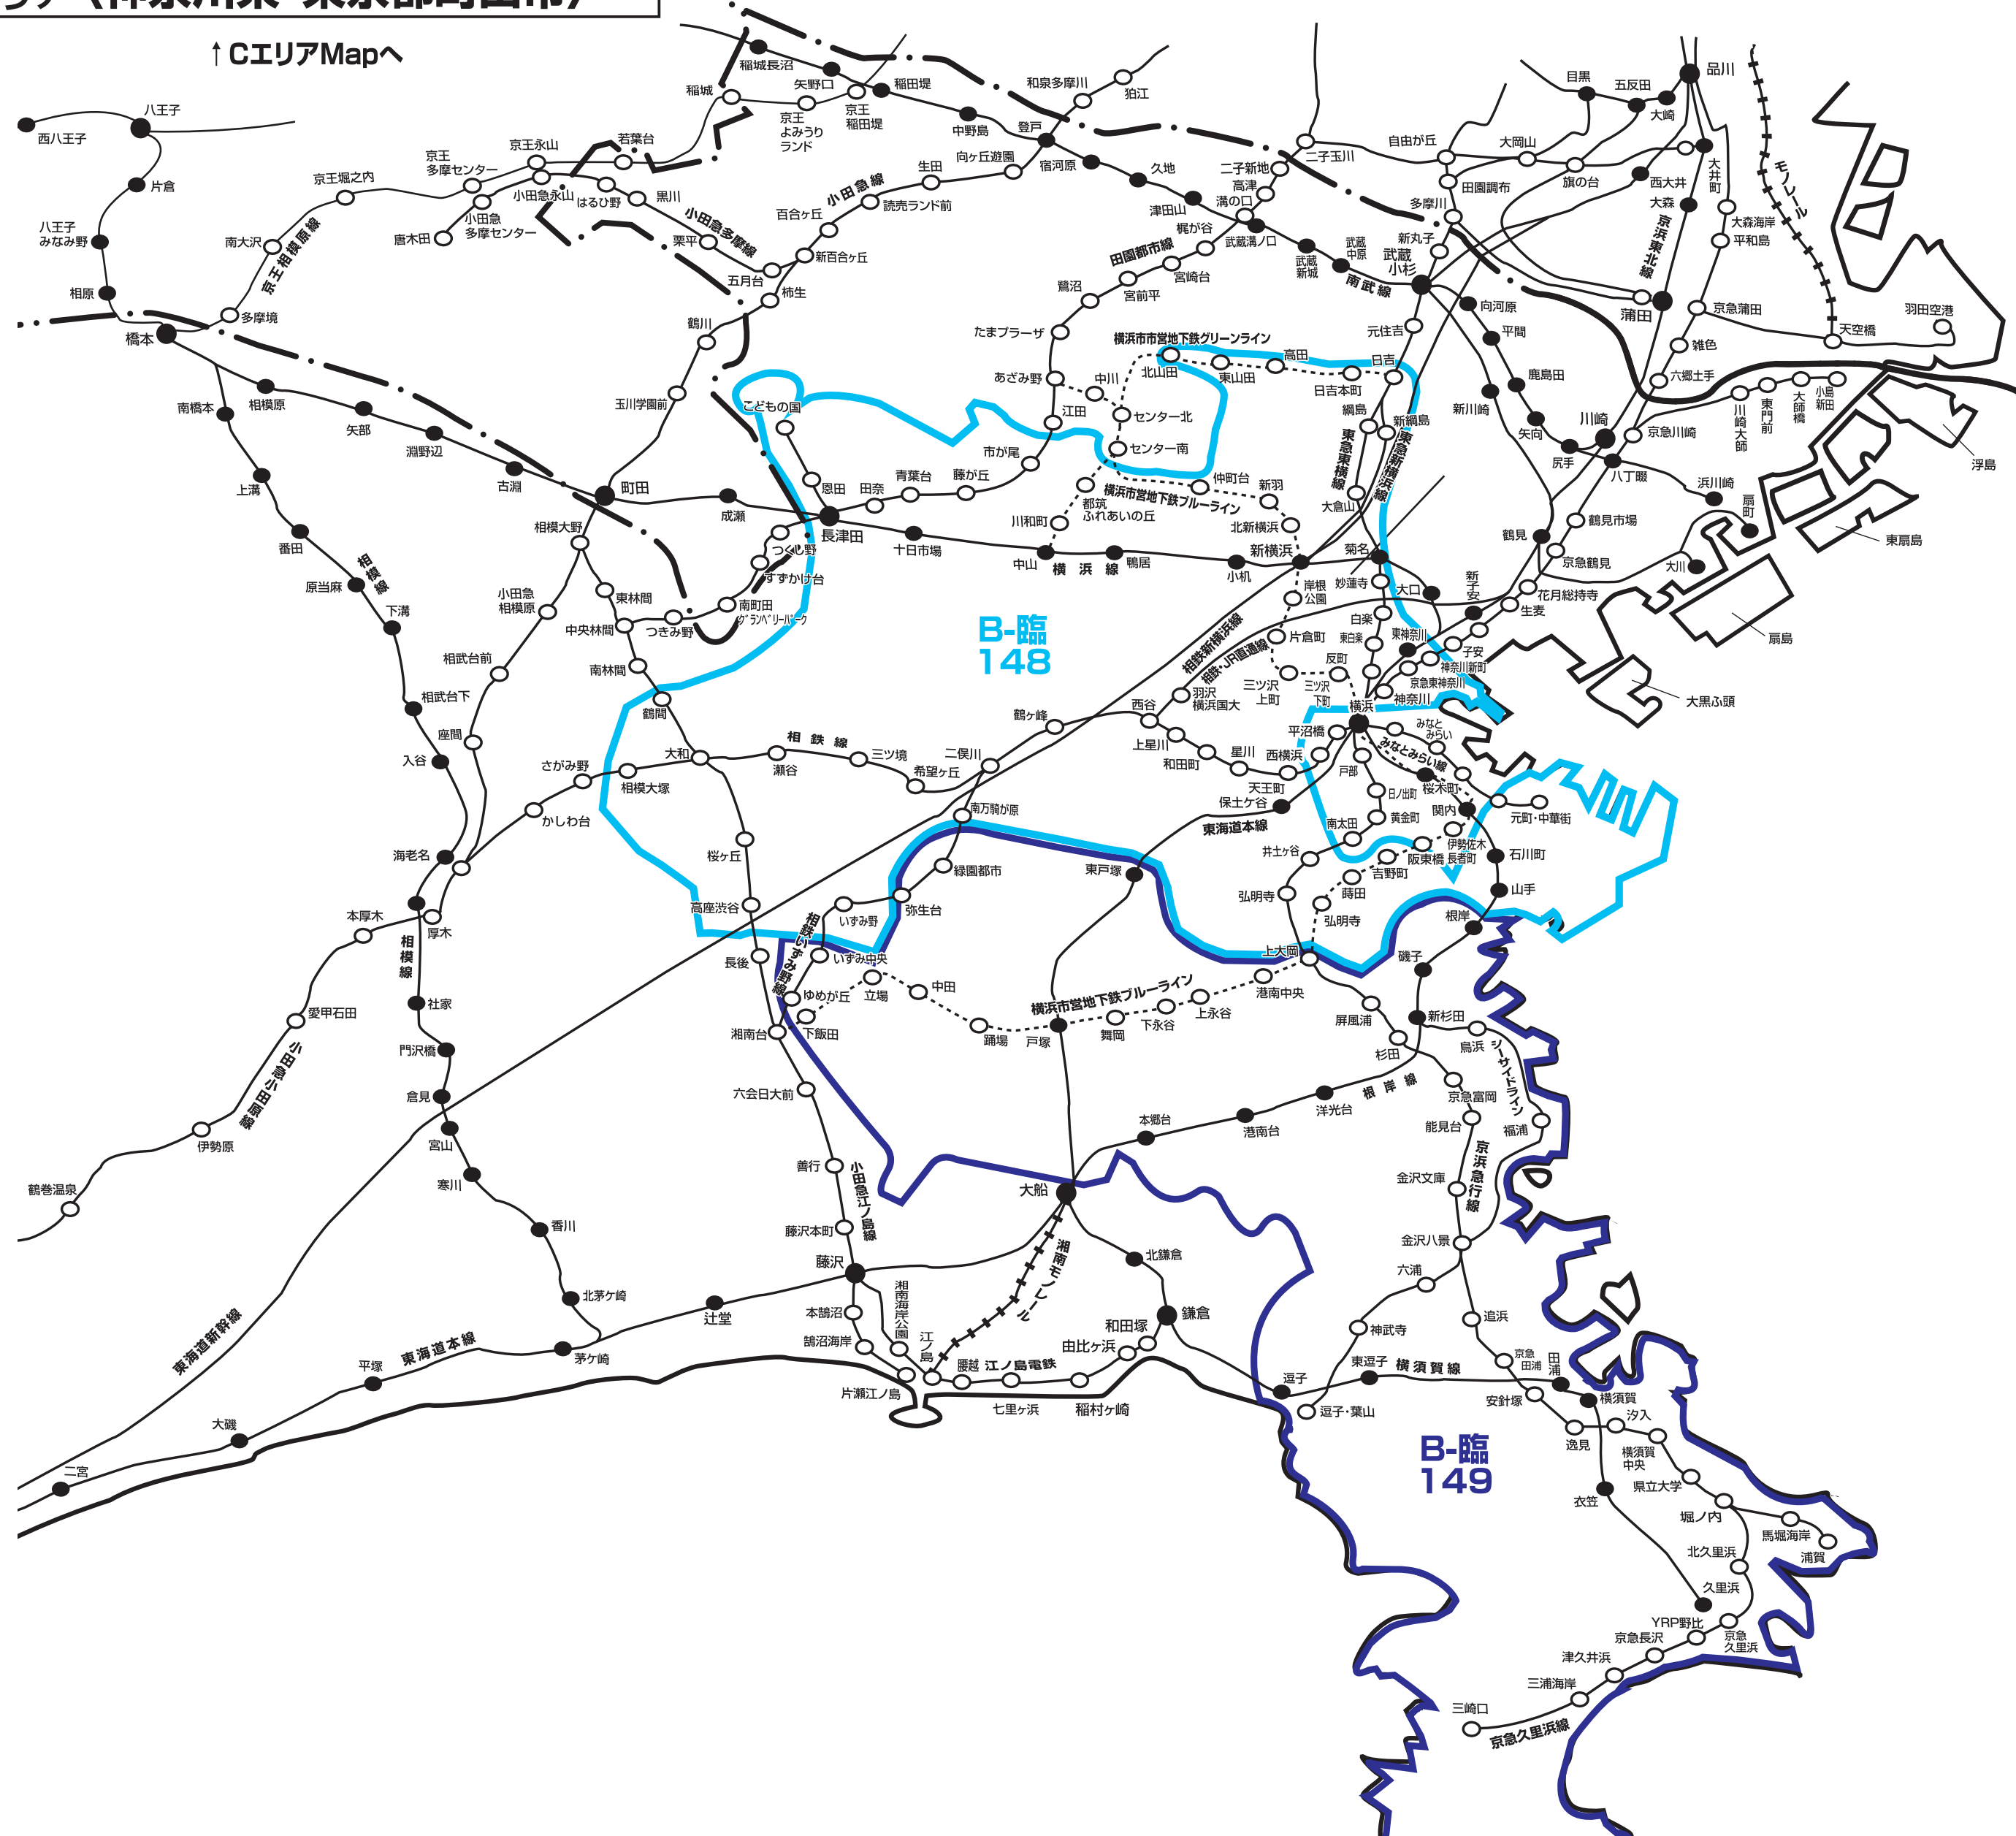

NO. 地区名

B-臨148	横浜市北部版	横浜市保土ヶ谷区・旭区・瀬谷区・港北区・緑区全域、横浜市中区・南区・神奈川区・青葉区・都筑区・泉区・大和市・綾瀬市の一部
B-臨149	横浜市南部・京急沿線版	横須賀市、三浦市、葉山町、横浜市金沢区・磯子区・港南区・栄区・戸塚区、逗子市の全域、横浜市泉区・藤沢市の一部

※このエリアマップは読売新聞の配布範囲を基に作成したものです。他の新聞の配布範囲、及び発行予定等に関しては、担当営業にお問合せ下さい。

●●●●●●●●●● 県境です

株式会社クリエイト

<読売新聞配布マップを基に作成しております>

2024年9月16日現在