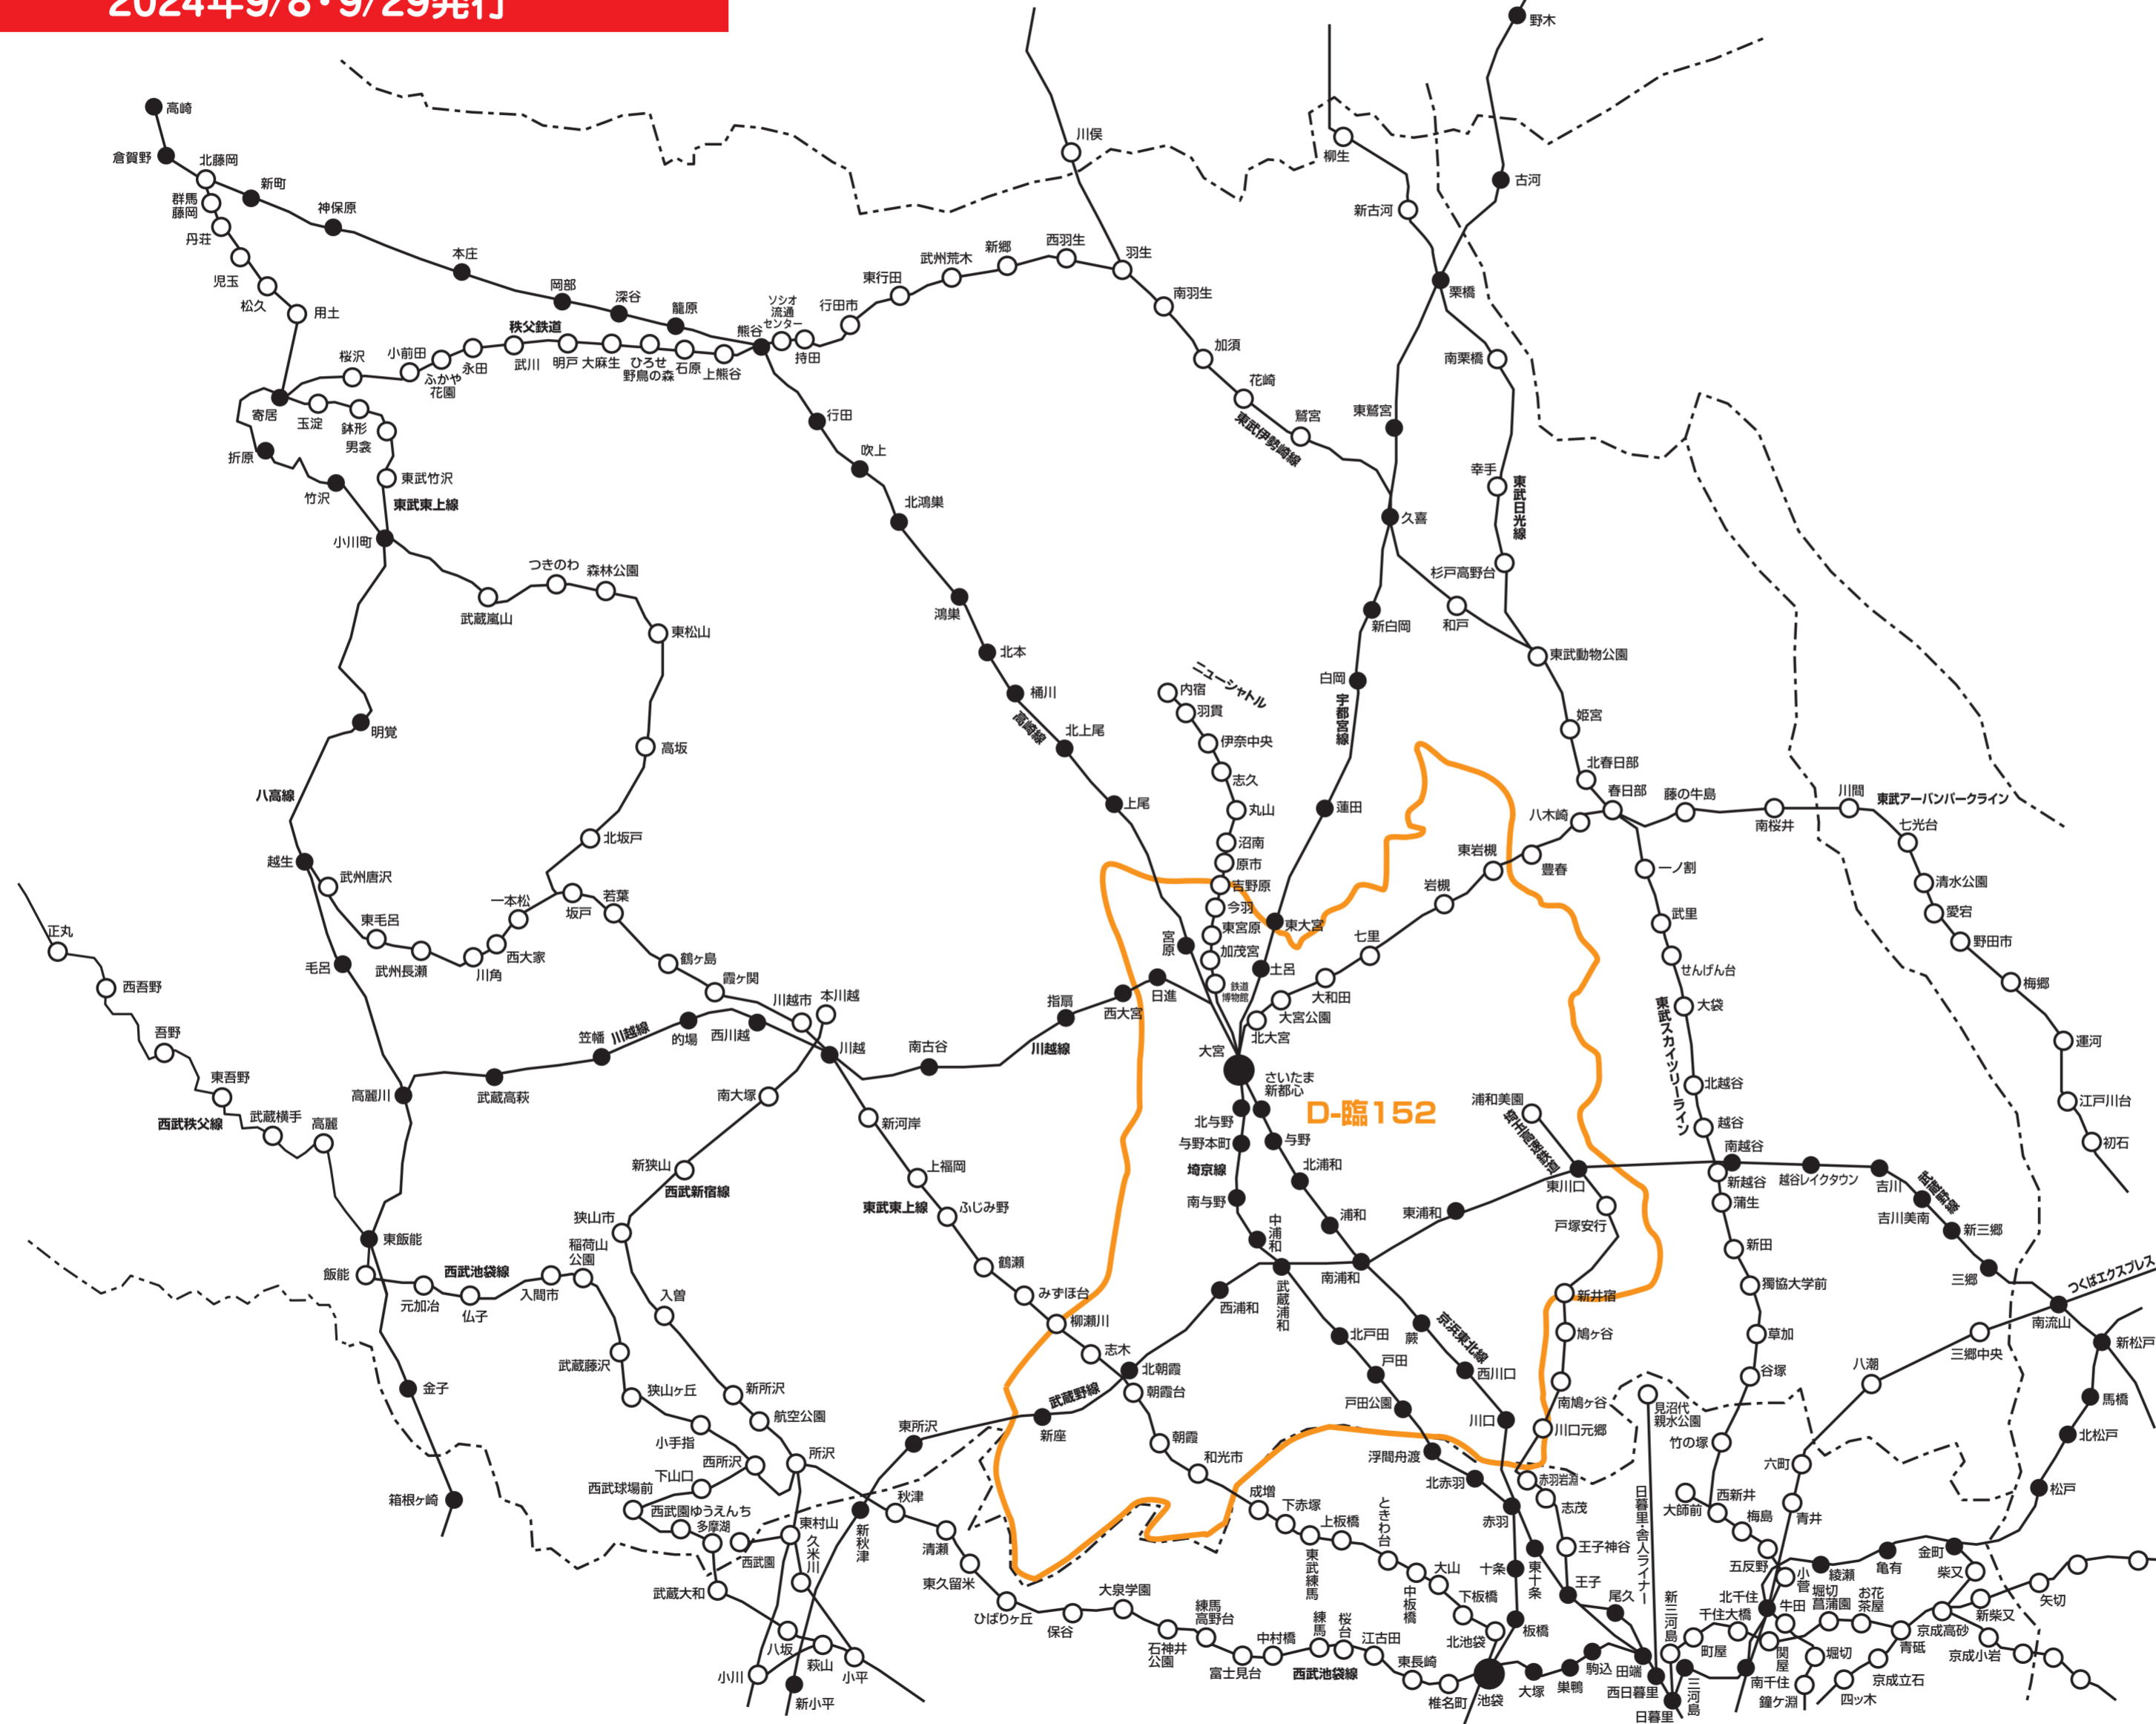

新聞折込求人広告 **Create** 配布エリアマップ
Dエリア (埼玉県)

2024年9/8・9/29発行

NO. 地区名

D-臨152 埼玉中央特別版

さいたま市(大宮区・浦和区・中央区・南区・桜区・緑区の全域、見沼区・岩槻区のほぼ全域、北区・西区の一部)、戸田市・蕨市の全域、朝霞市・志木市・和光市・新座市のほぼ全域、川口市の一部

※このエリアマップは読売新聞の配布範囲を基に作成したものです。
 他の新聞の配布範囲、及び発行予定等に関しては、担当営業にお問合せ下さい。