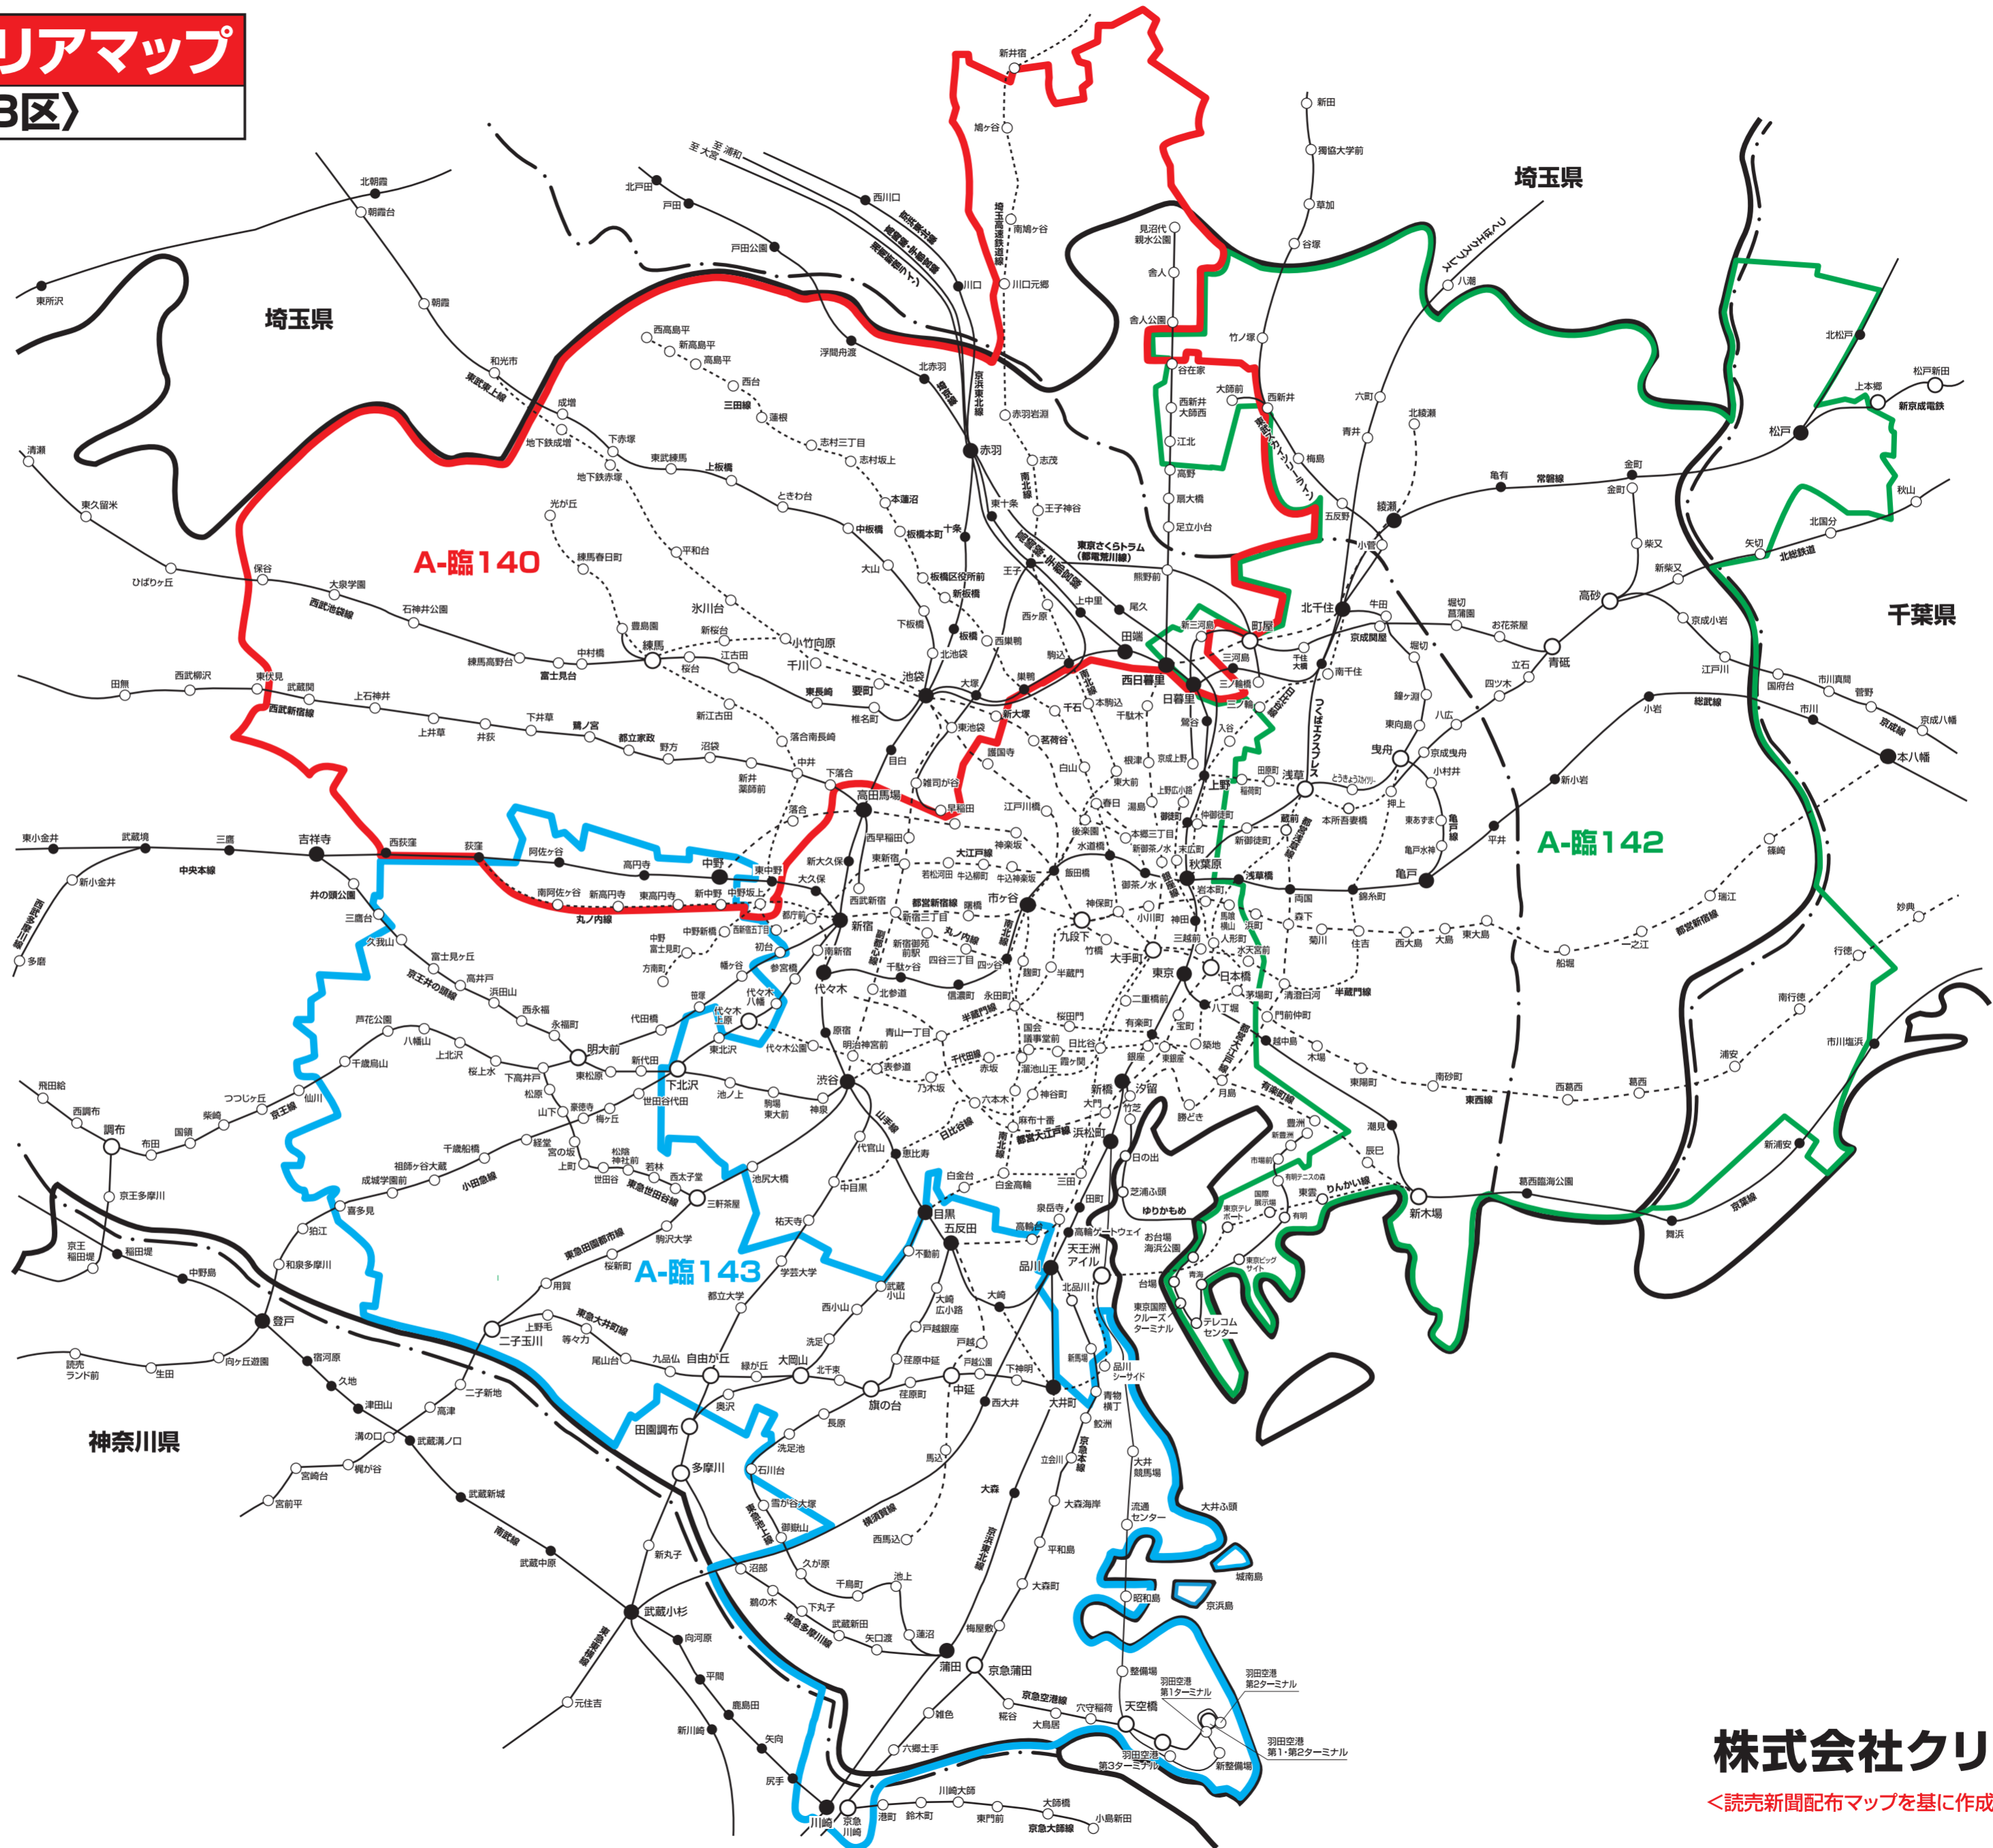

新聞折込 求人広告 **Create** 配布エリアマップ
Aエリア〈東京都23区〉

NO. 地区名

A-臨140 23区北西特別版
北区・板橋区・豊島区・練馬区ほぼ全域、
中野区・杉並区・新宿区・荒川区・足立区・西東京市・川口市の一部

A-臨142 23区東部特別版
江東区・墨田区・葛飾区・江戸川区・荒川区・台東区の全域、
足立区・松戸市・浦安市・市川市の一部

A-臨143 23区南西特別版
大田区・品川区・目黒区・世田谷区(一部を除く)、
杉並区南部、中野区南部、渋谷区、川崎市一部

※このエリアマップは読売新聞の配布範囲を基に作成したものです。
他の新聞の配布範囲、及び発行予定等に関しては、担当営業に
お問合せ下さい。

株式会社クリエイト

〈読売新聞配布マップを基に作成しております〉

2024年10月6日現在