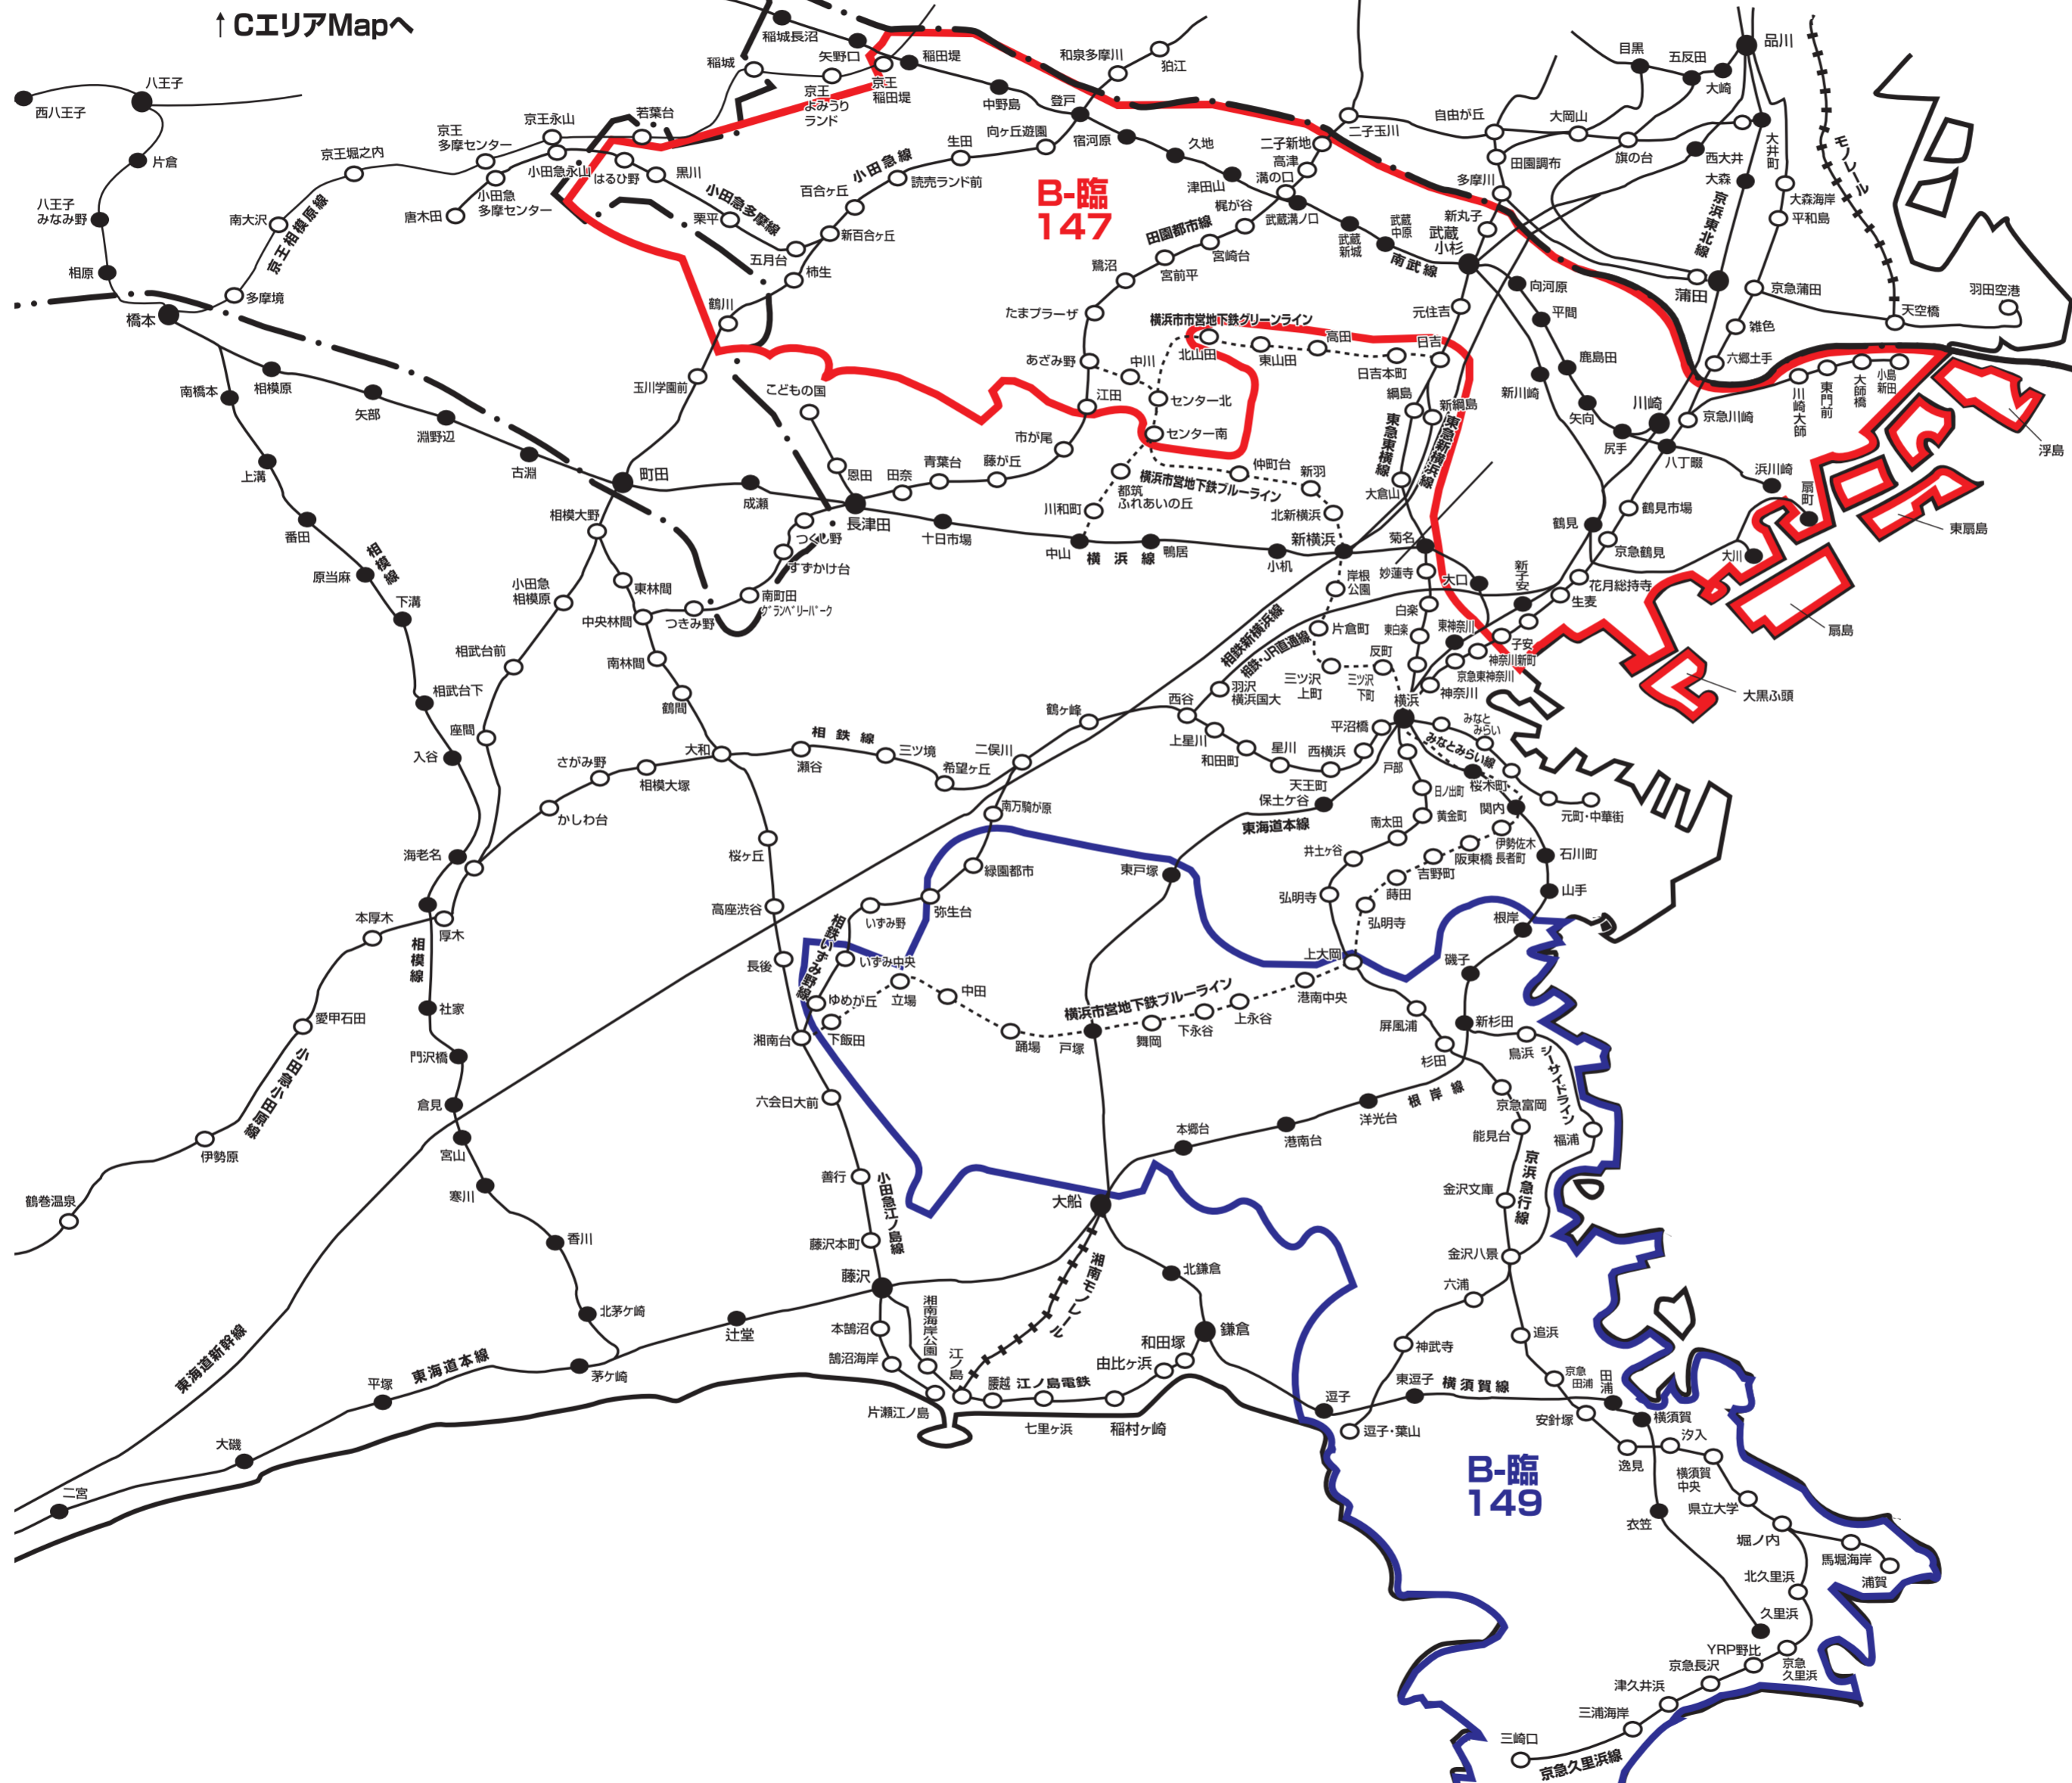

NO.	地区名	
<b>B-臨147</b>	川崎市周辺版	川崎市、横浜市鶴見区の全域、 神奈川県、都筑区、青葉区、町田市の一部
<b>B-臨149</b>	横浜市南部・京急沿線版	横須賀市、三浦市、葉山町、横浜市金沢区・磯子区・港南区・栄区・戸塚区、逗子市の全域、 横浜市泉区・藤沢市の一部

※このエリアマップは読売新聞の配布範囲を基に作成したものです。  
 他の新聞の配布範囲、及び発行予定等に関しては、担当営業にお問合せ下さい。

----- 県境です