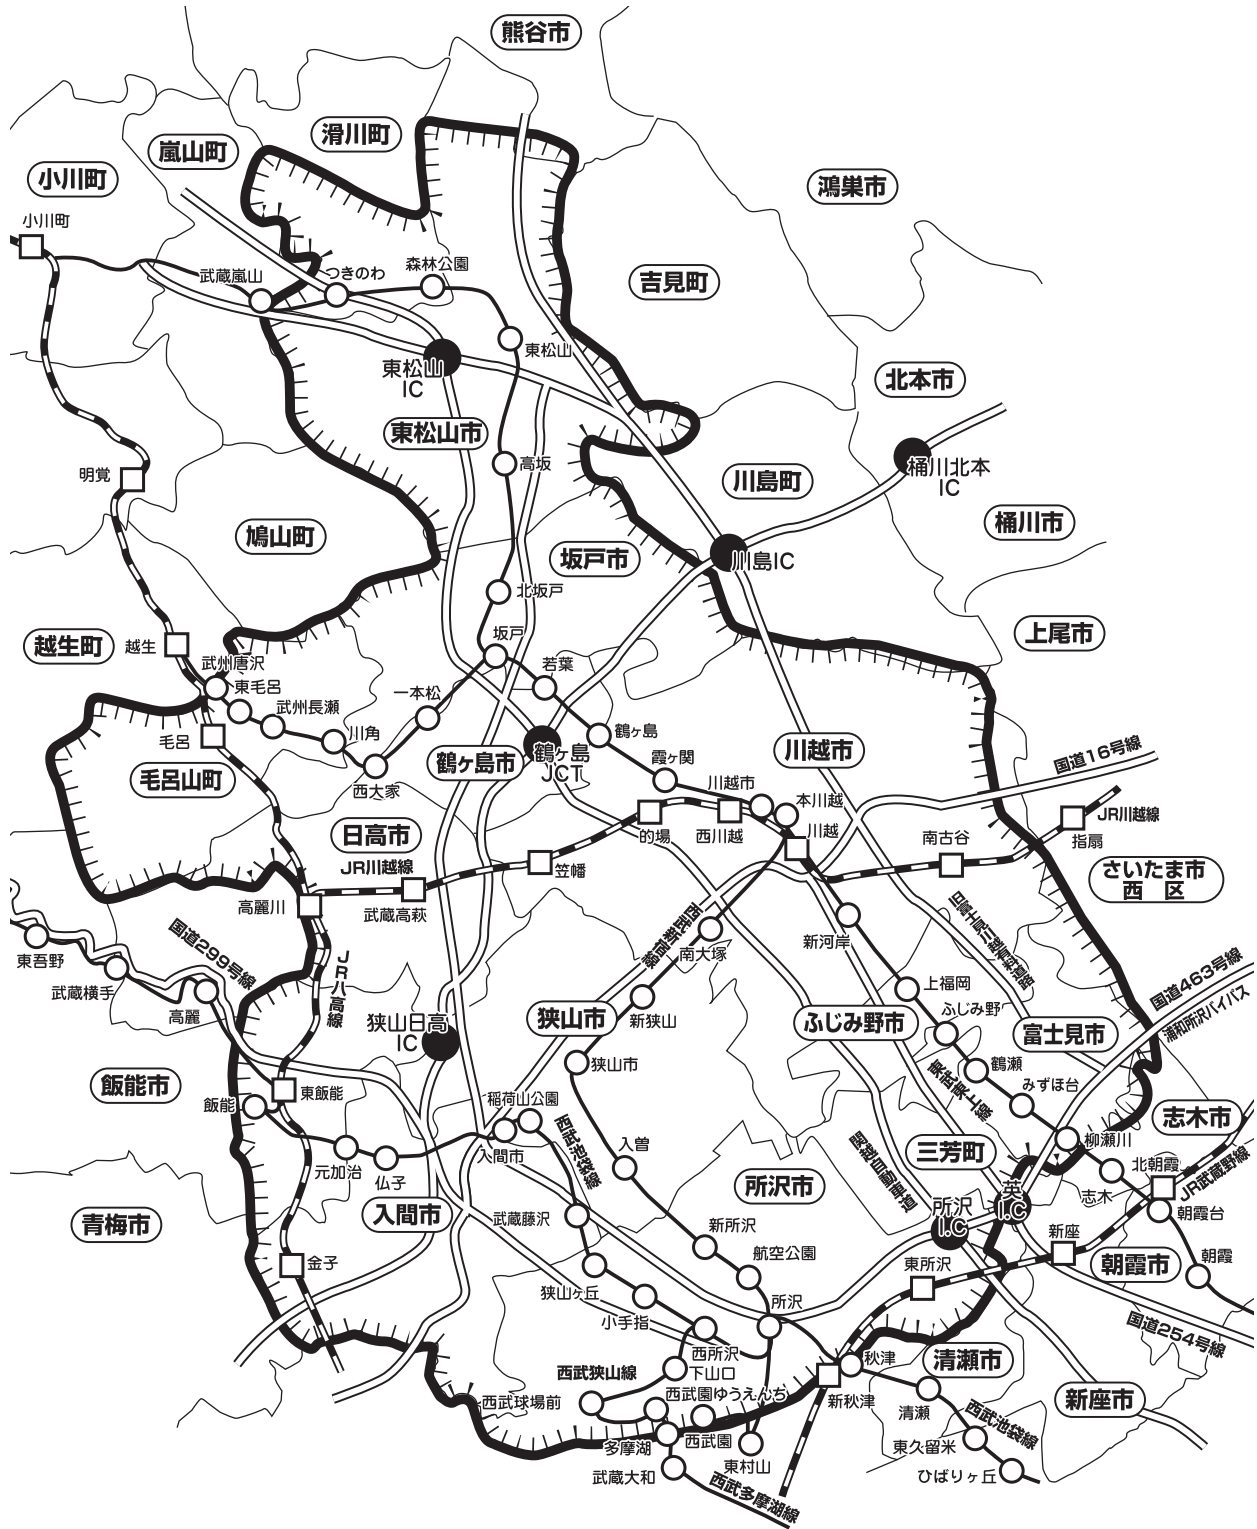

D-臨153 埼玉西部特別版

鶴ヶ島市・坂戸市・入間市・狭山市・ふじみ野市・  
富士見市・所沢市・川越市・日高市・東松山市・  
毛呂山町・三芳町のほぼ全域、飯能市の一部

※  内が折込配布区域です。

※D-臨153「埼玉西部特別版」は読売新聞(指定部数の5割)に合計80,000部折込まれております。