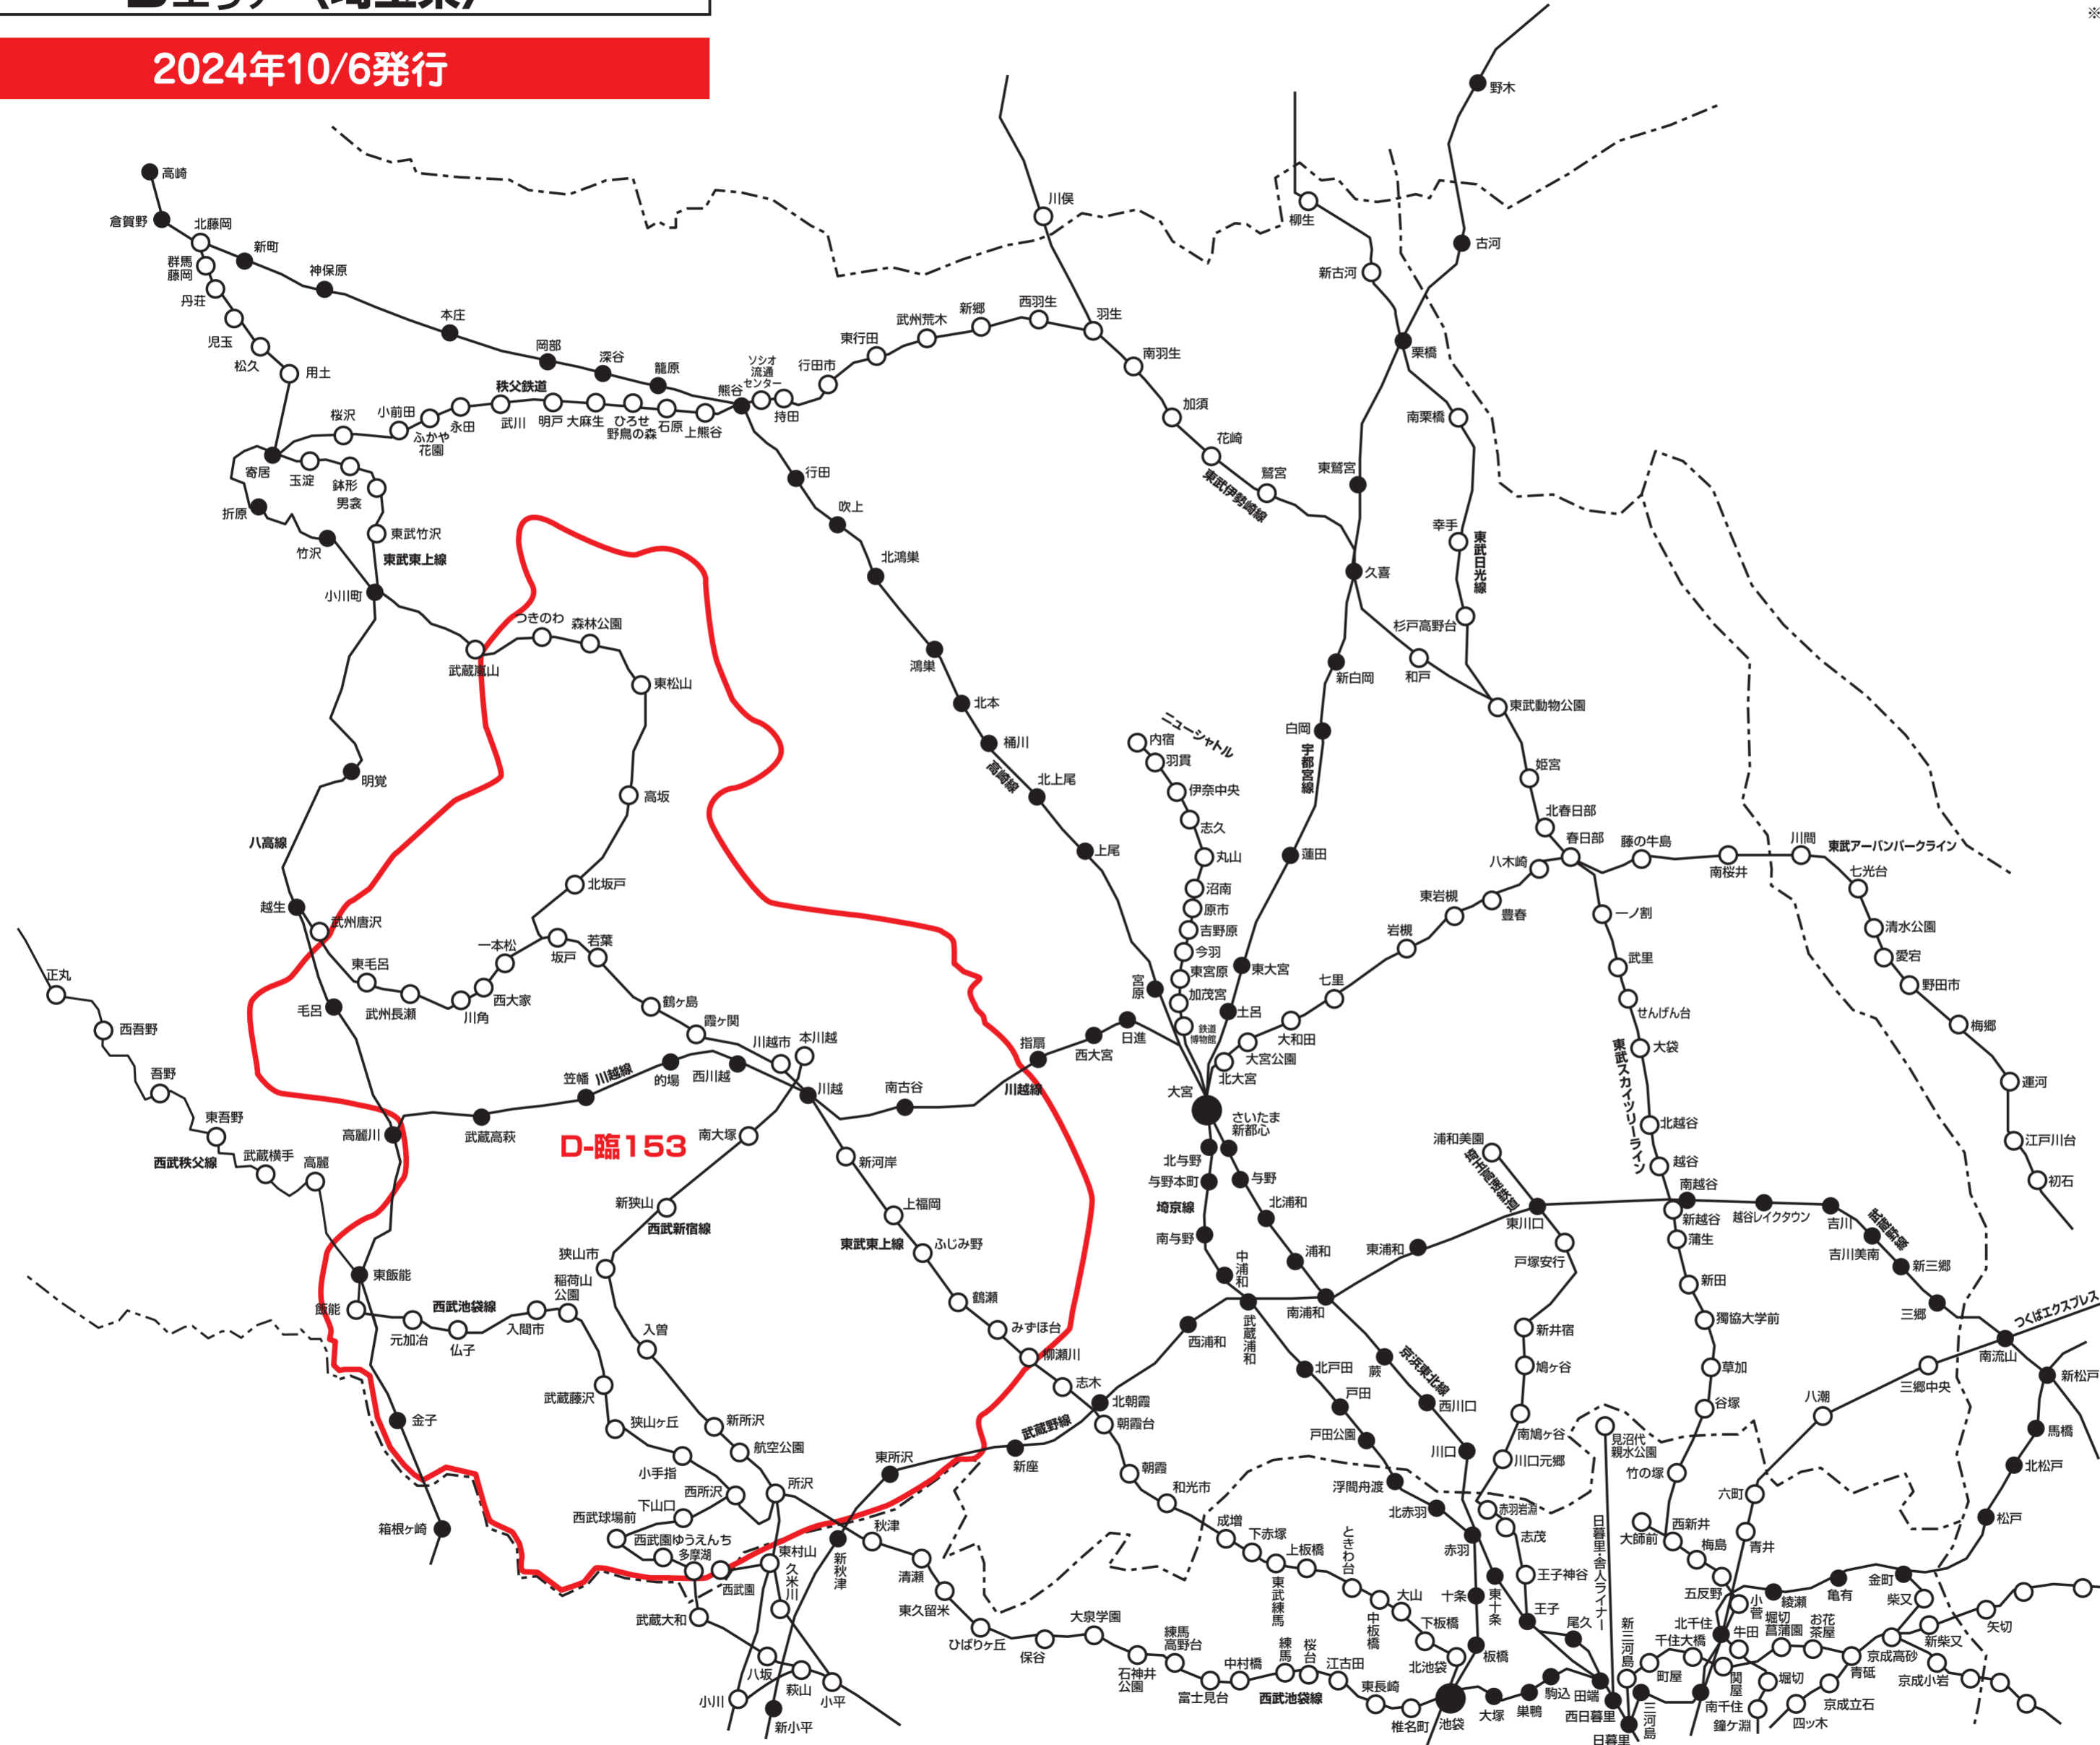

新聞折込
求人広告 **Create** 配布エリアマップ
Dエリア 〈埼玉県〉

2024年10/6発行

NO. 地区名

D-臨153	埼玉西部特別版	鶴ヶ島市・坂戸市・入間市・狭山市・ふじみ野市・富士見市・所沢市・川越市・日高市・東松山市・毛呂山町・三芳町のほぼ全域、飯能市の一部
---------------	----------------	---

※このエリアマップは読売新聞の配布範囲を基に作成したものです。
他の新聞の配布範囲、及び発行予定等に関しては、担当営業にお問合せ下さい。