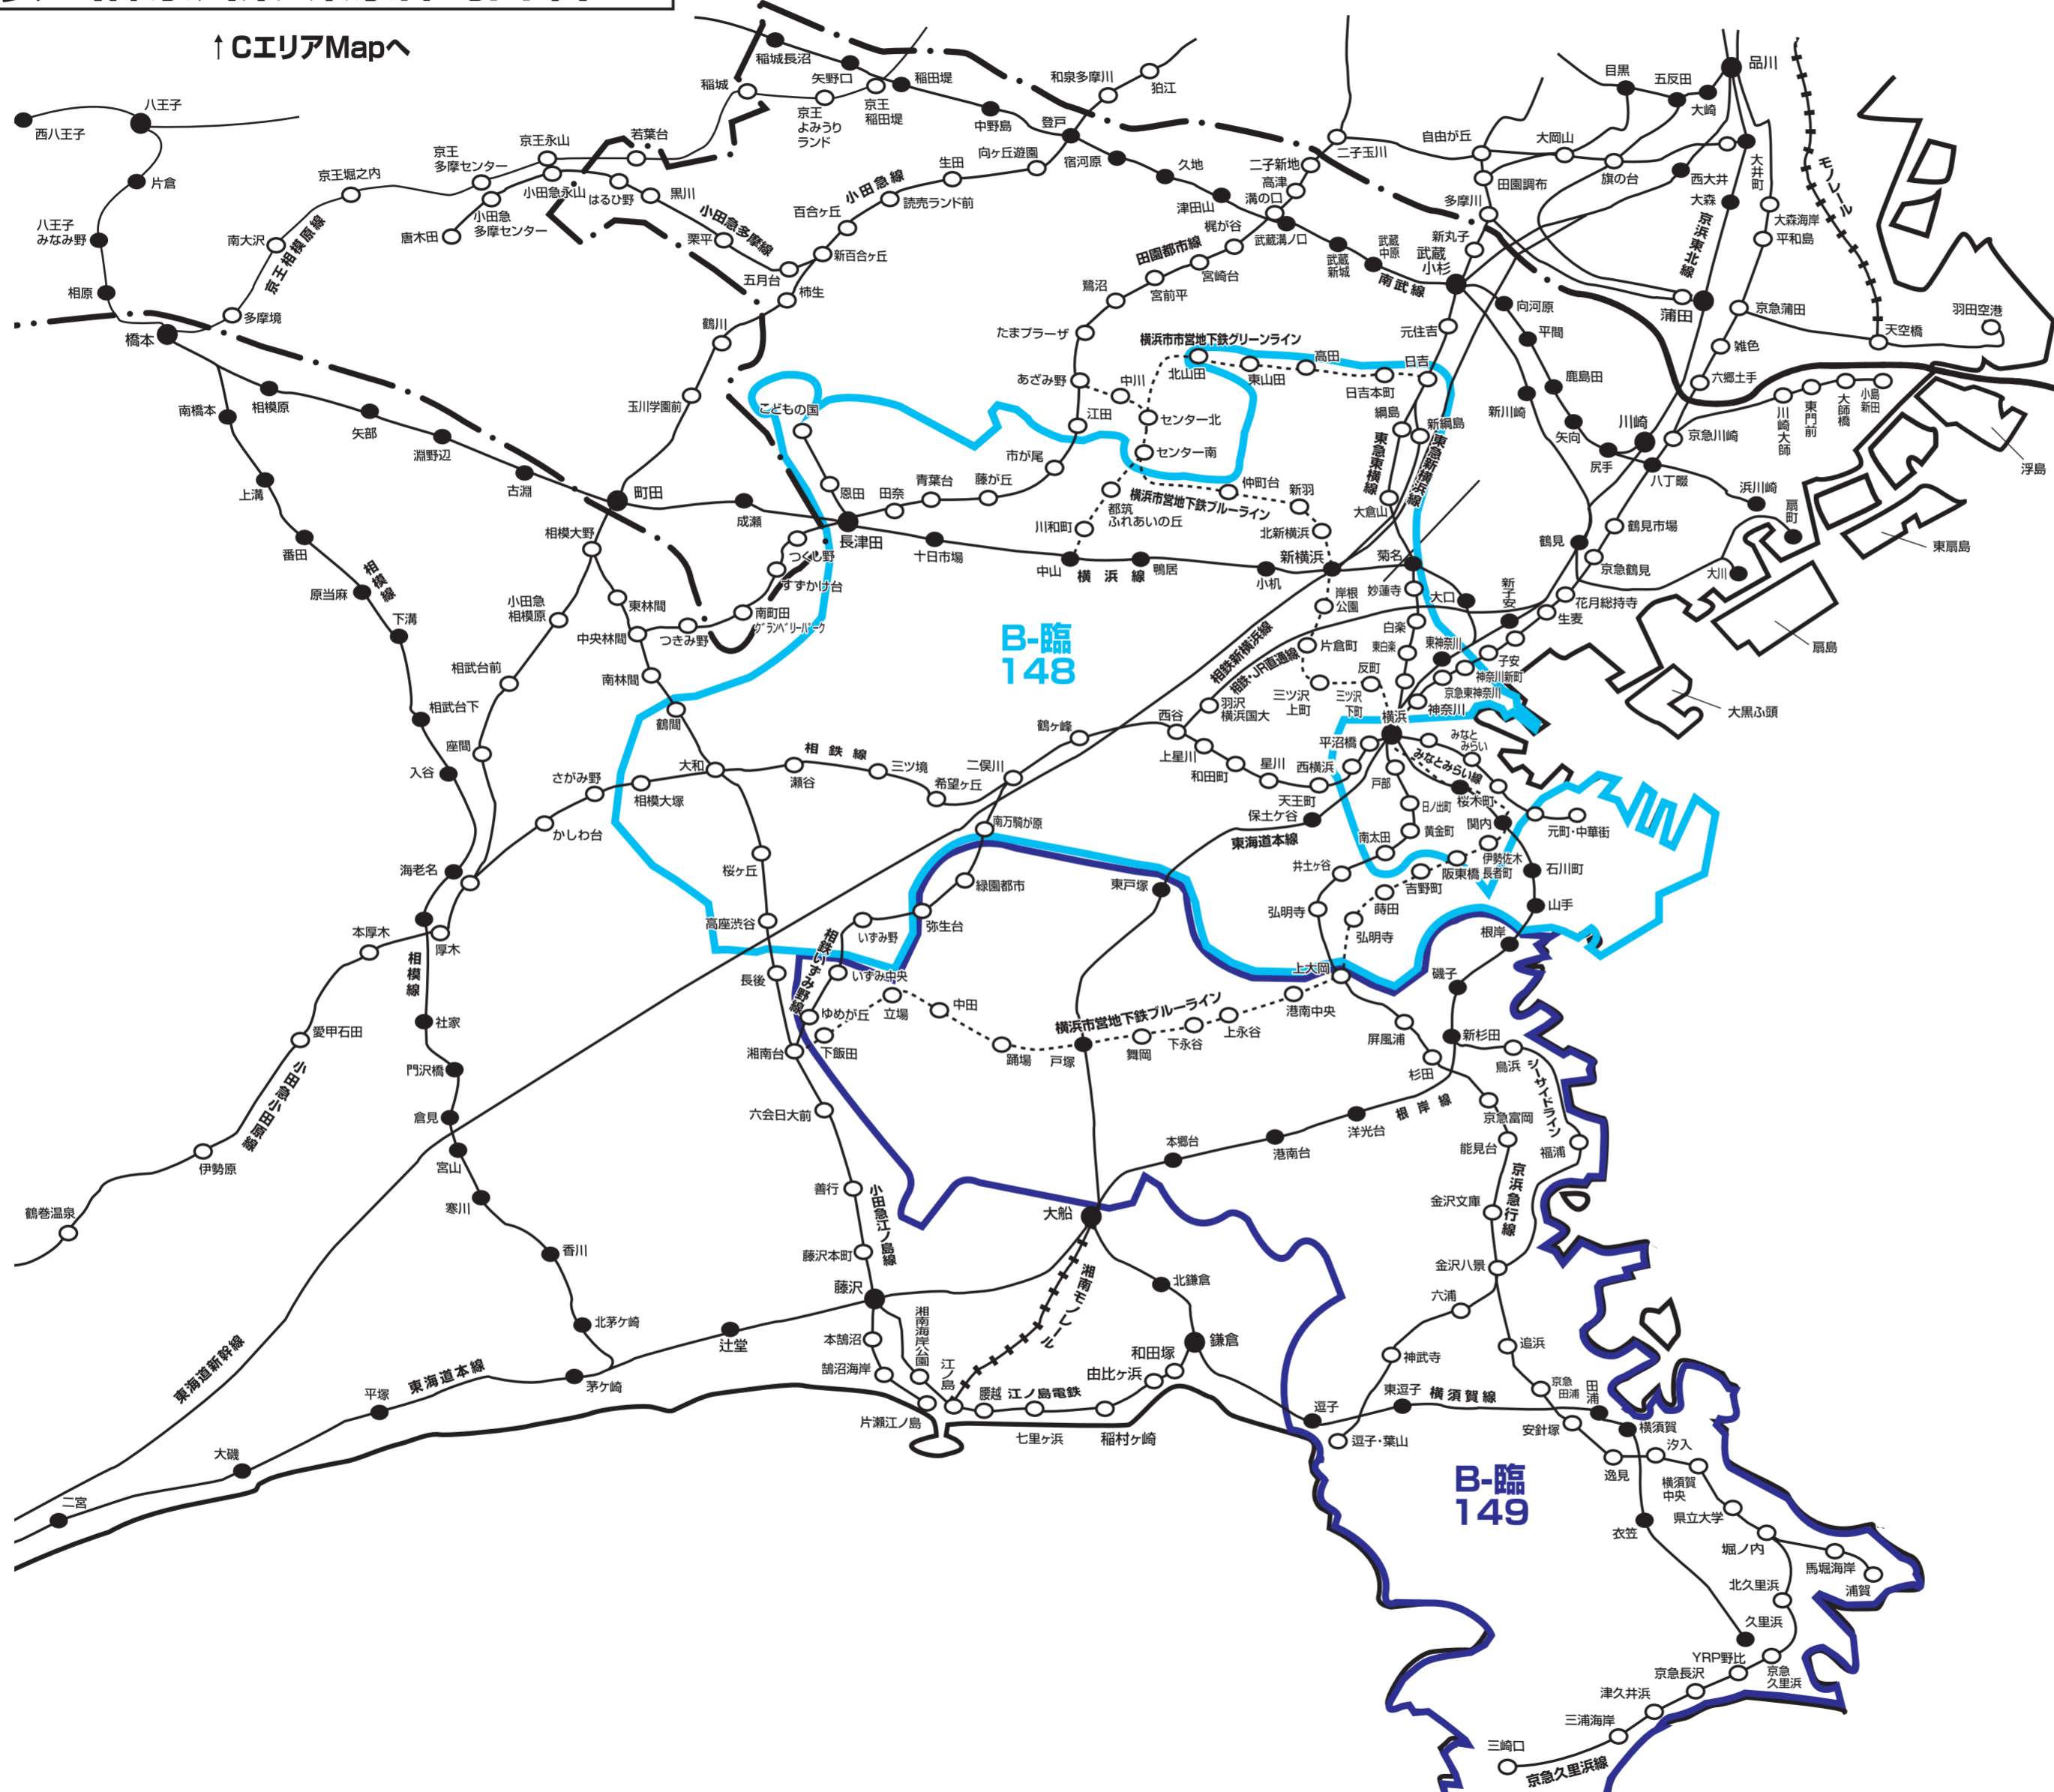

新聞折込 求人広告 **Create** 配布エリアマップ
Bエリア〈神奈川県・東京都町田市〉

2024年 10/14 発行

NO. 地区名

B-臨 148	横浜市北部版	横浜市保土ヶ谷区・旭区・瀬谷区・港北区・緑区全域、横浜市中区・南区・神奈川区・青葉区・都筑区・泉区・大和市・綾瀬市の一部
B-臨 149	横浜市南部・京急沿線版	横須賀市、三浦市、葉山町、横浜市金沢区・磯子区・港南区・栄区・戸塚区、逗子市の全域、横浜市泉区・藤沢市の一部

※このエリアマップは読売新聞の配布範囲を基に作成したものです。
他の新聞の配布範囲、及び発行予定等に関しては、担当営業にお問合せ下さい。

● ● ● ● ● 県境です

株式会社クリエイト

<読売新聞配布マップを基に作成しております>

2024年10月14日現在