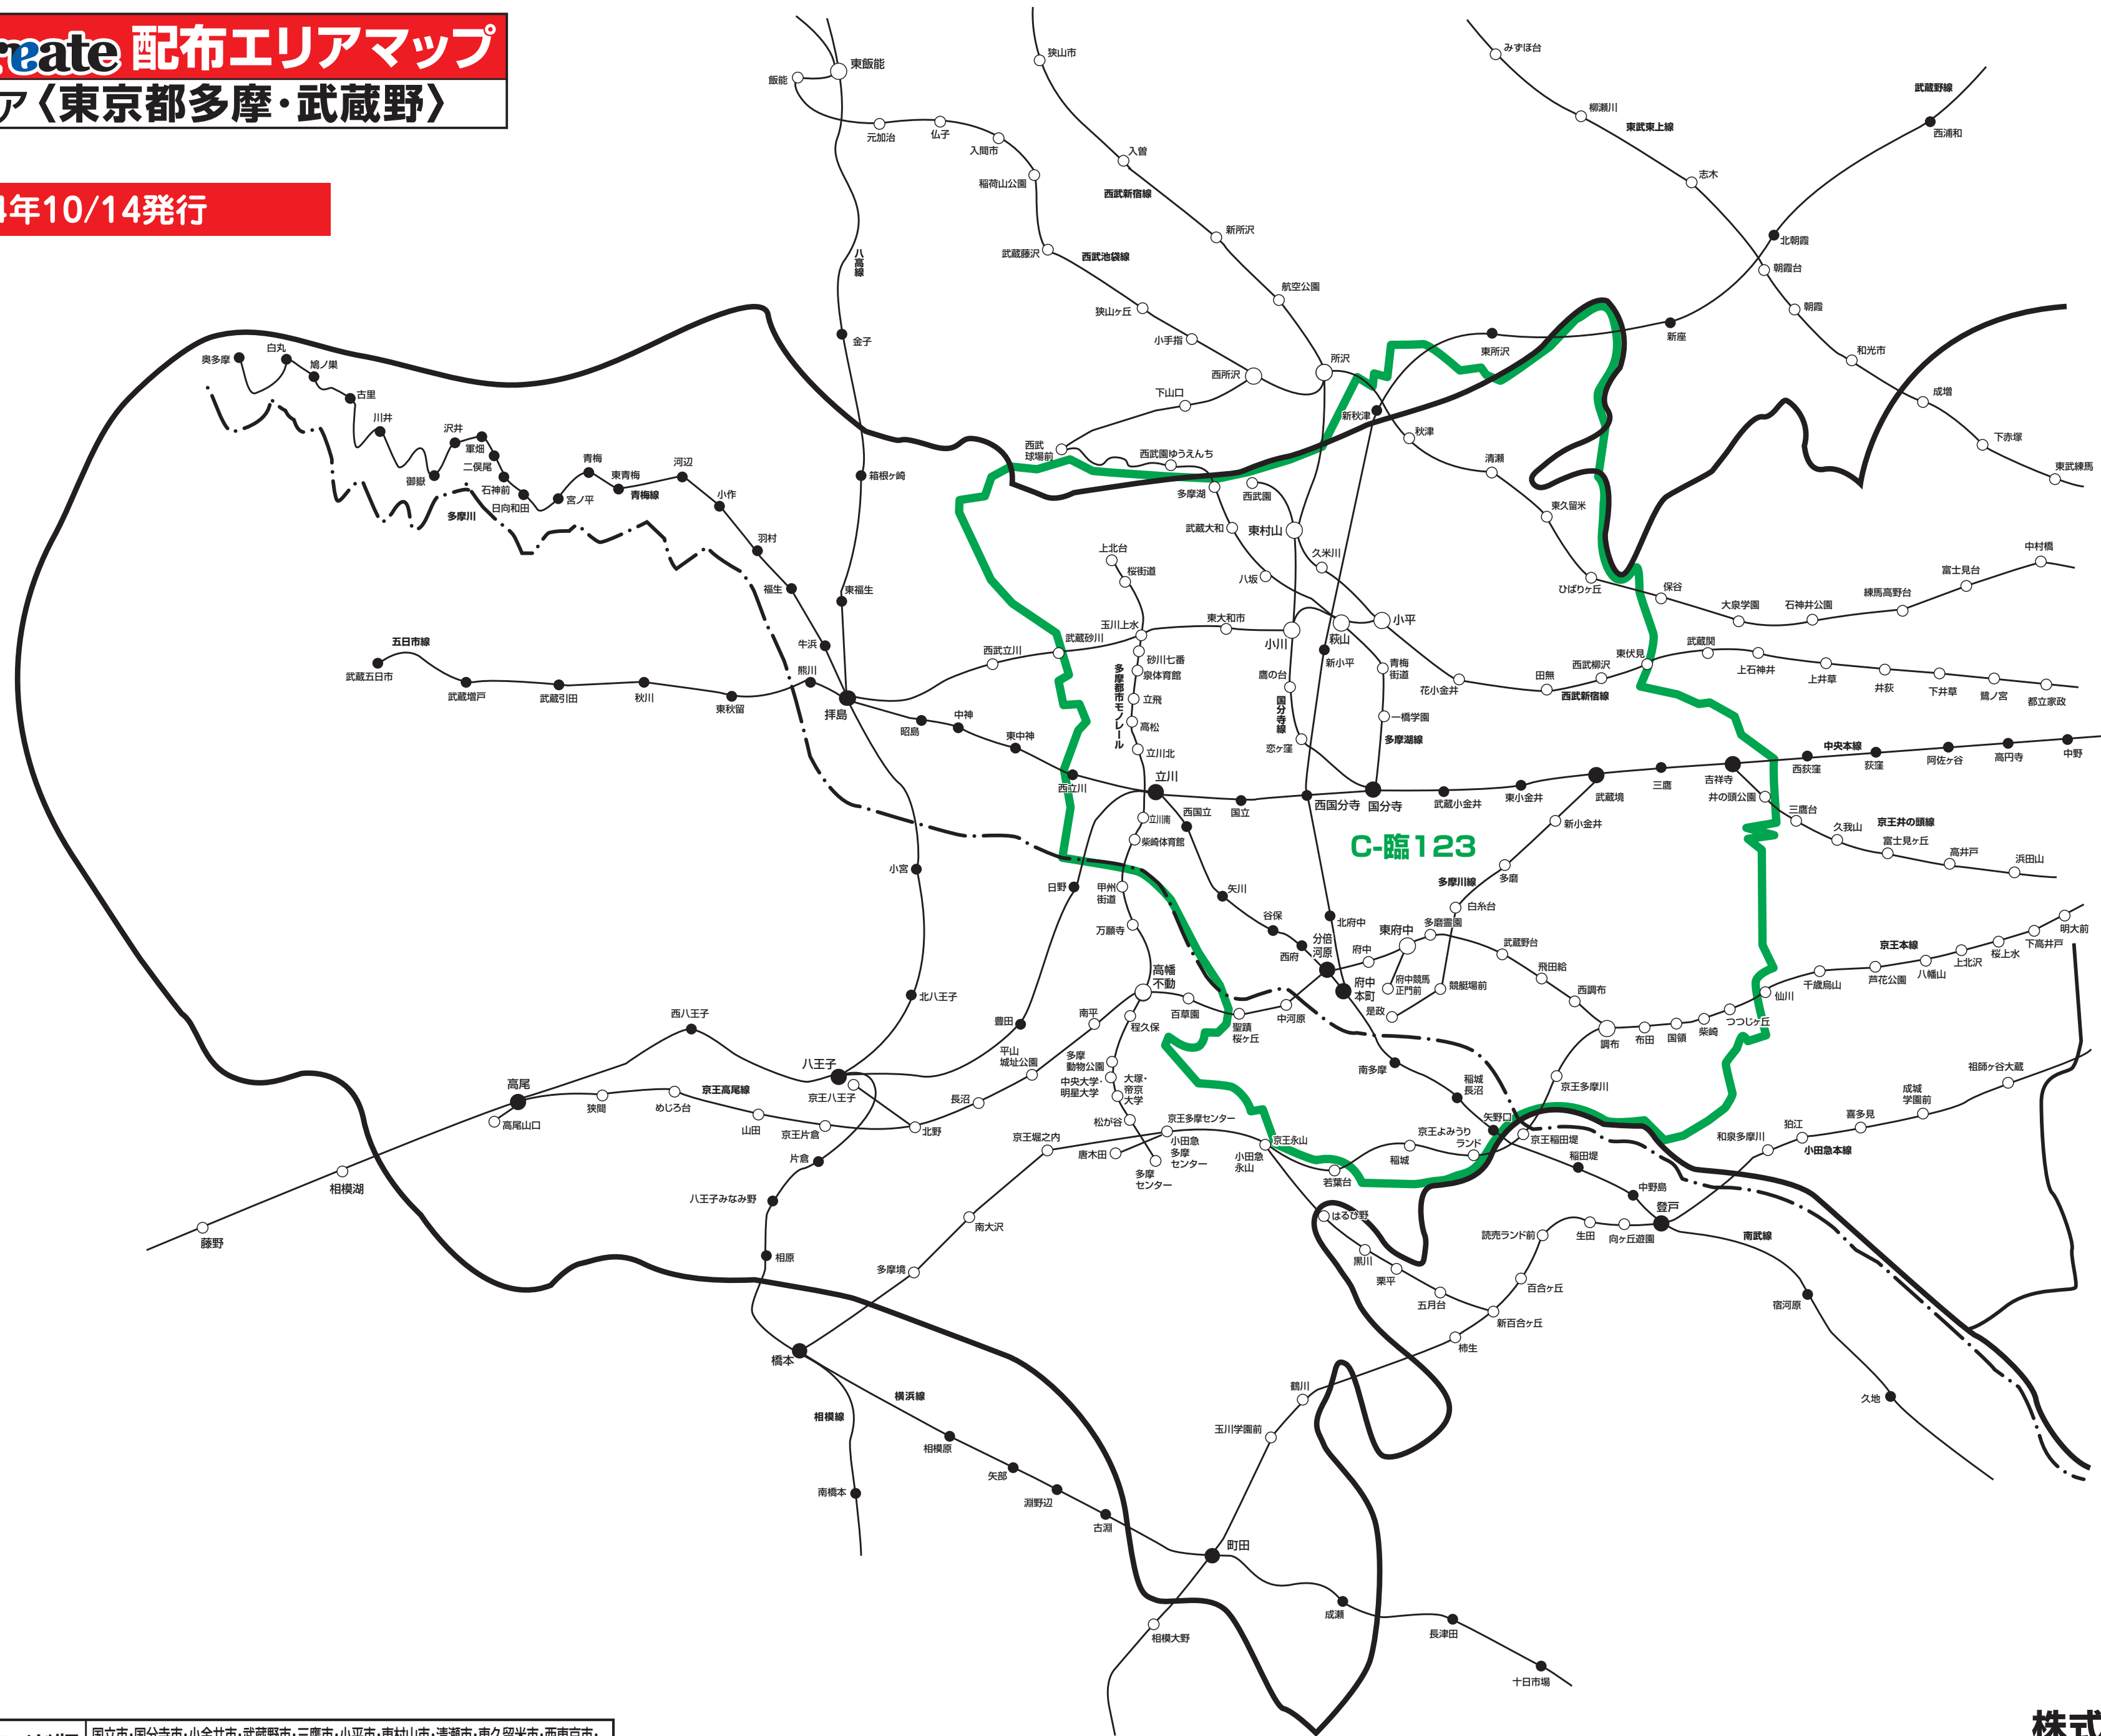

2024年10/14発行

NO.	地区名	配布エリア
C-臨123	多摩東部ワイド版	国立市・国分寺市・小金井市・武蔵野市・三鷹市・小平市・東村山市・清瀬市・東久留米市・西東京市・調布市・府中市・東大和市の全域、稲城市のほぼ全域(平尾1~4丁目を除く)、立川市・多摩市の一部

※詳細は担当営業までお問い合わせください。

**株式会社クリエイト**  
 <読売新聞配布マップを基に作成しております>