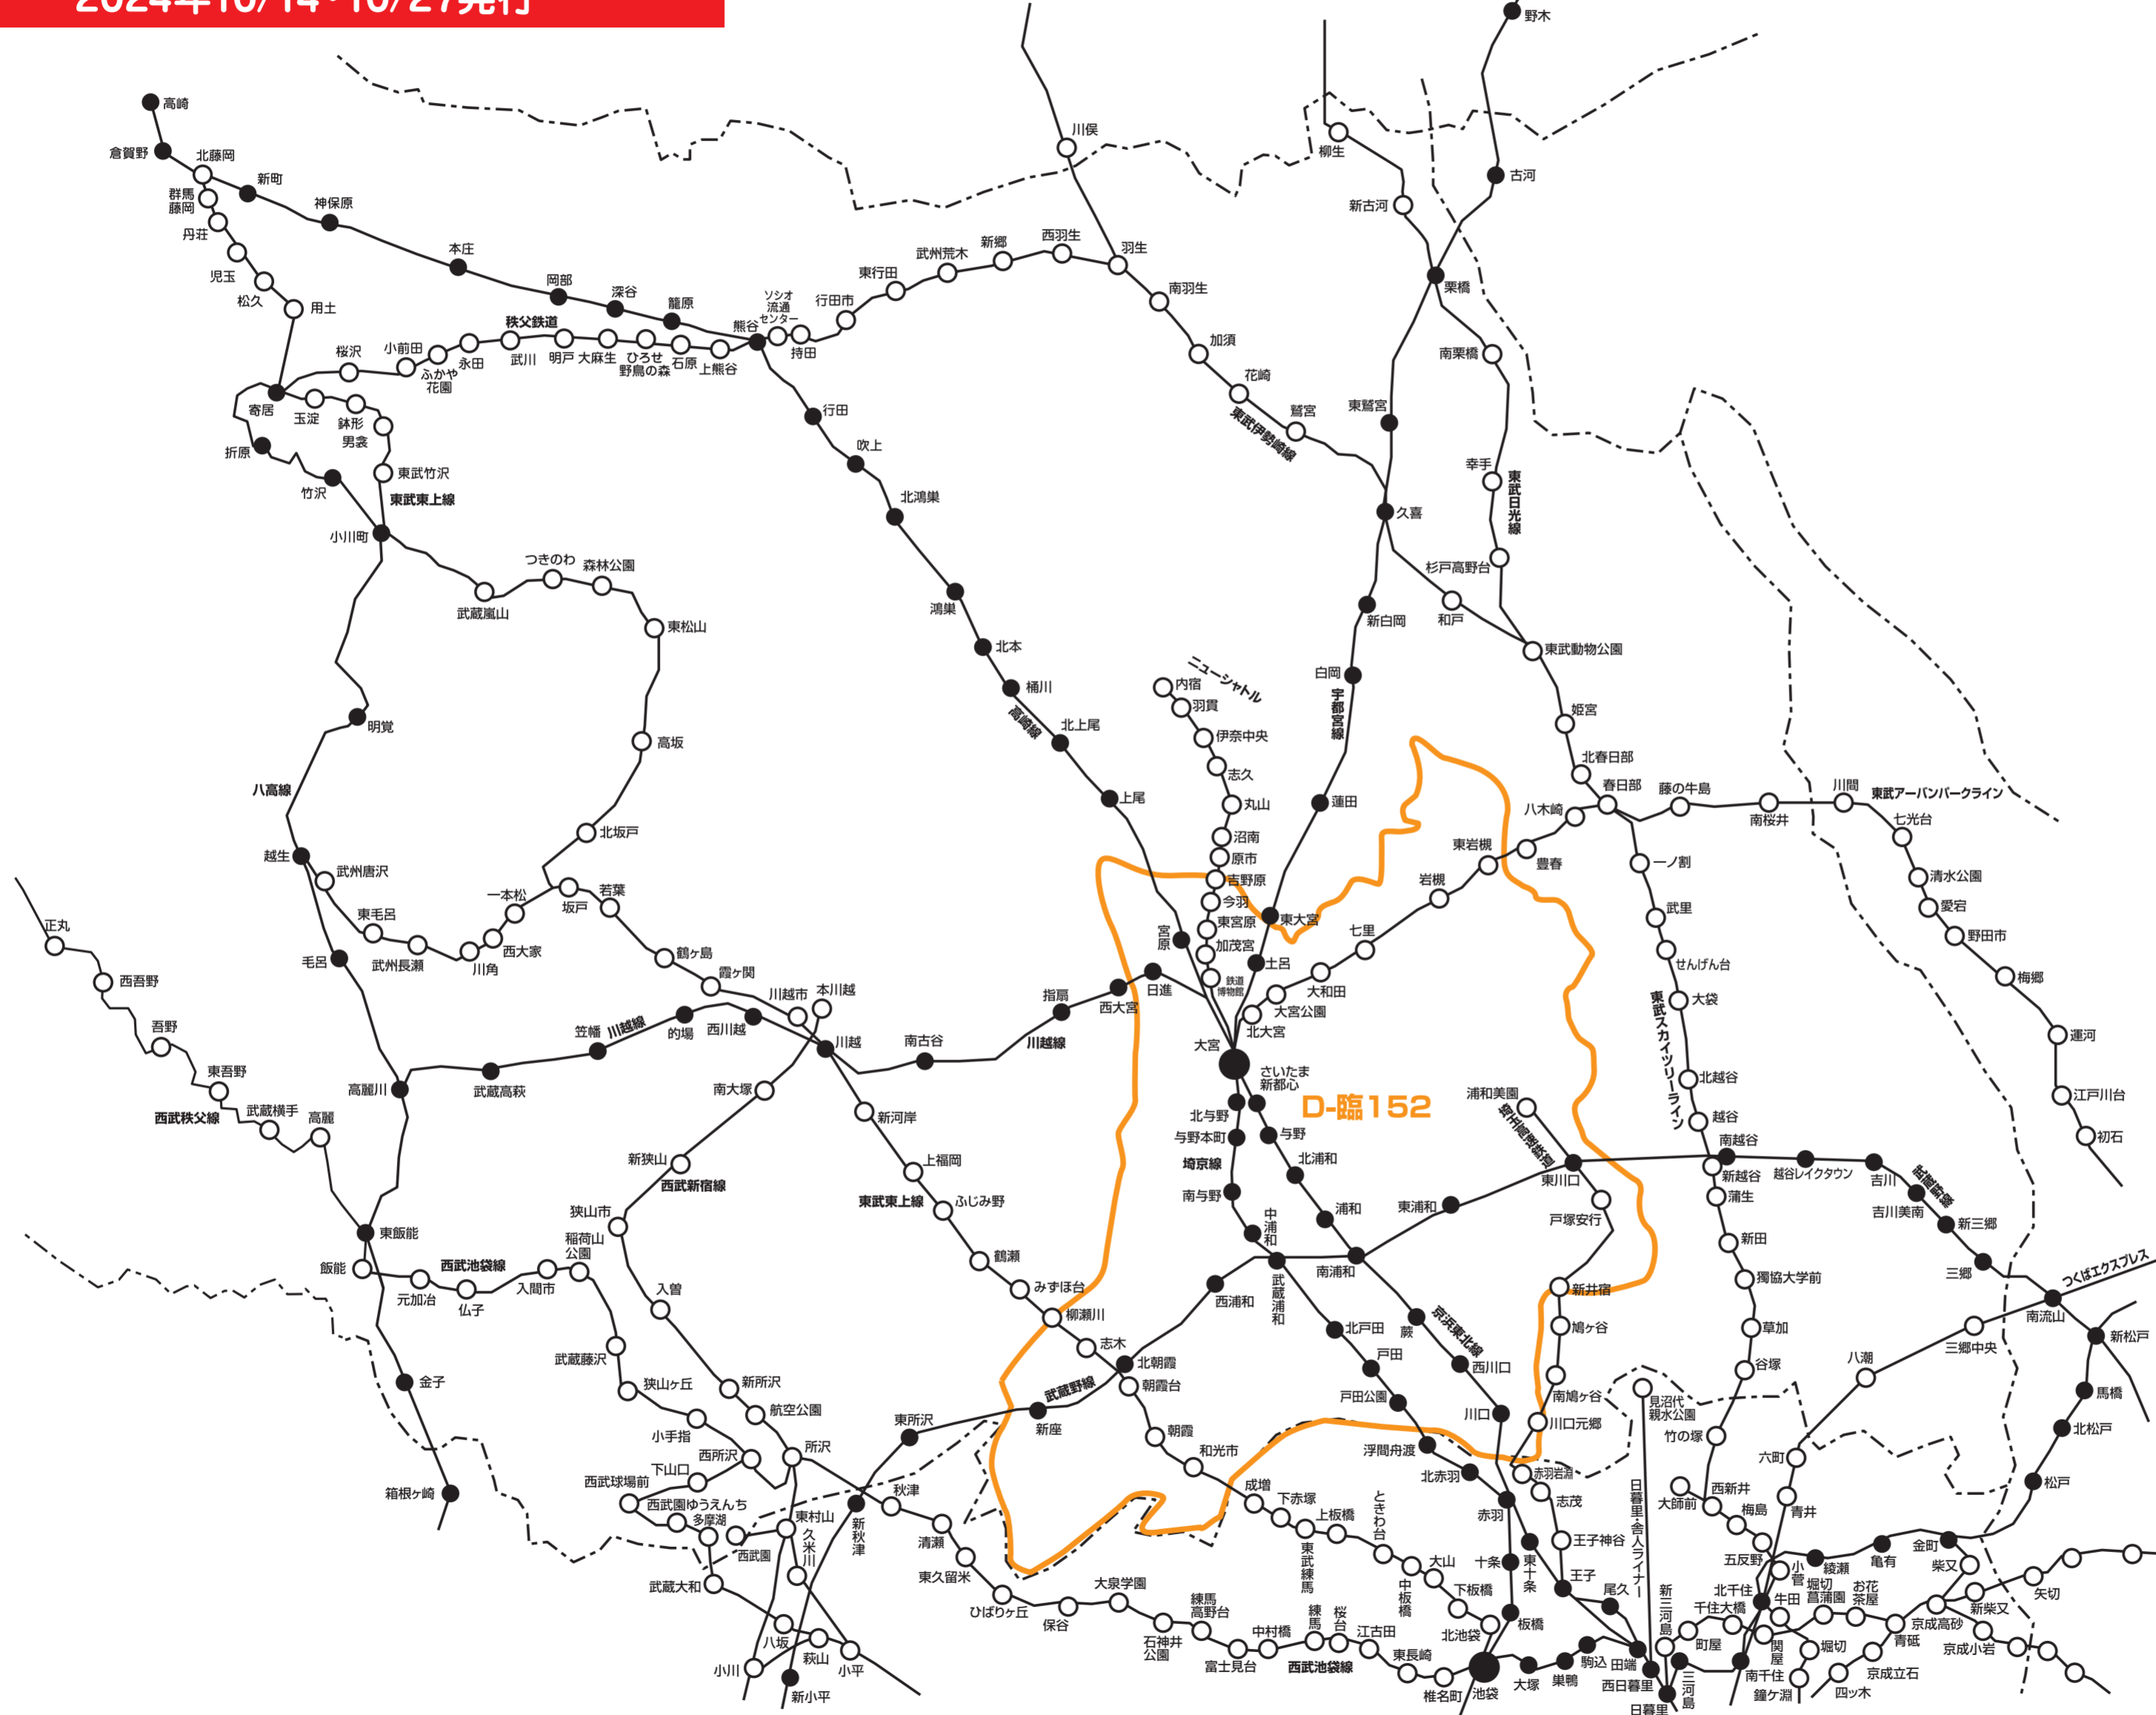

新聞折込
求人広告 **Create** 配布エリアマップ
Dエリア 〈埼玉県〉

2024年10/14・10/27発行

NO.	地区名	さいたま市(大宮区・浦和区・中央区・南区・桜区・緑区の全域、見沼区・岩槻区のほぼ全域、北区・西区の一部)、戸田市・蕨市の全域、朝霞市・志木市・和光市・新座市のほぼ全域、川口市の一部
D-臨152	埼玉中央特別版	

※このエリアマップは読売新聞の配布範囲を基に作成したものです。
他の新聞の配布範囲、及び発行予定等に関しては、担当営業にお問合せ下さい。