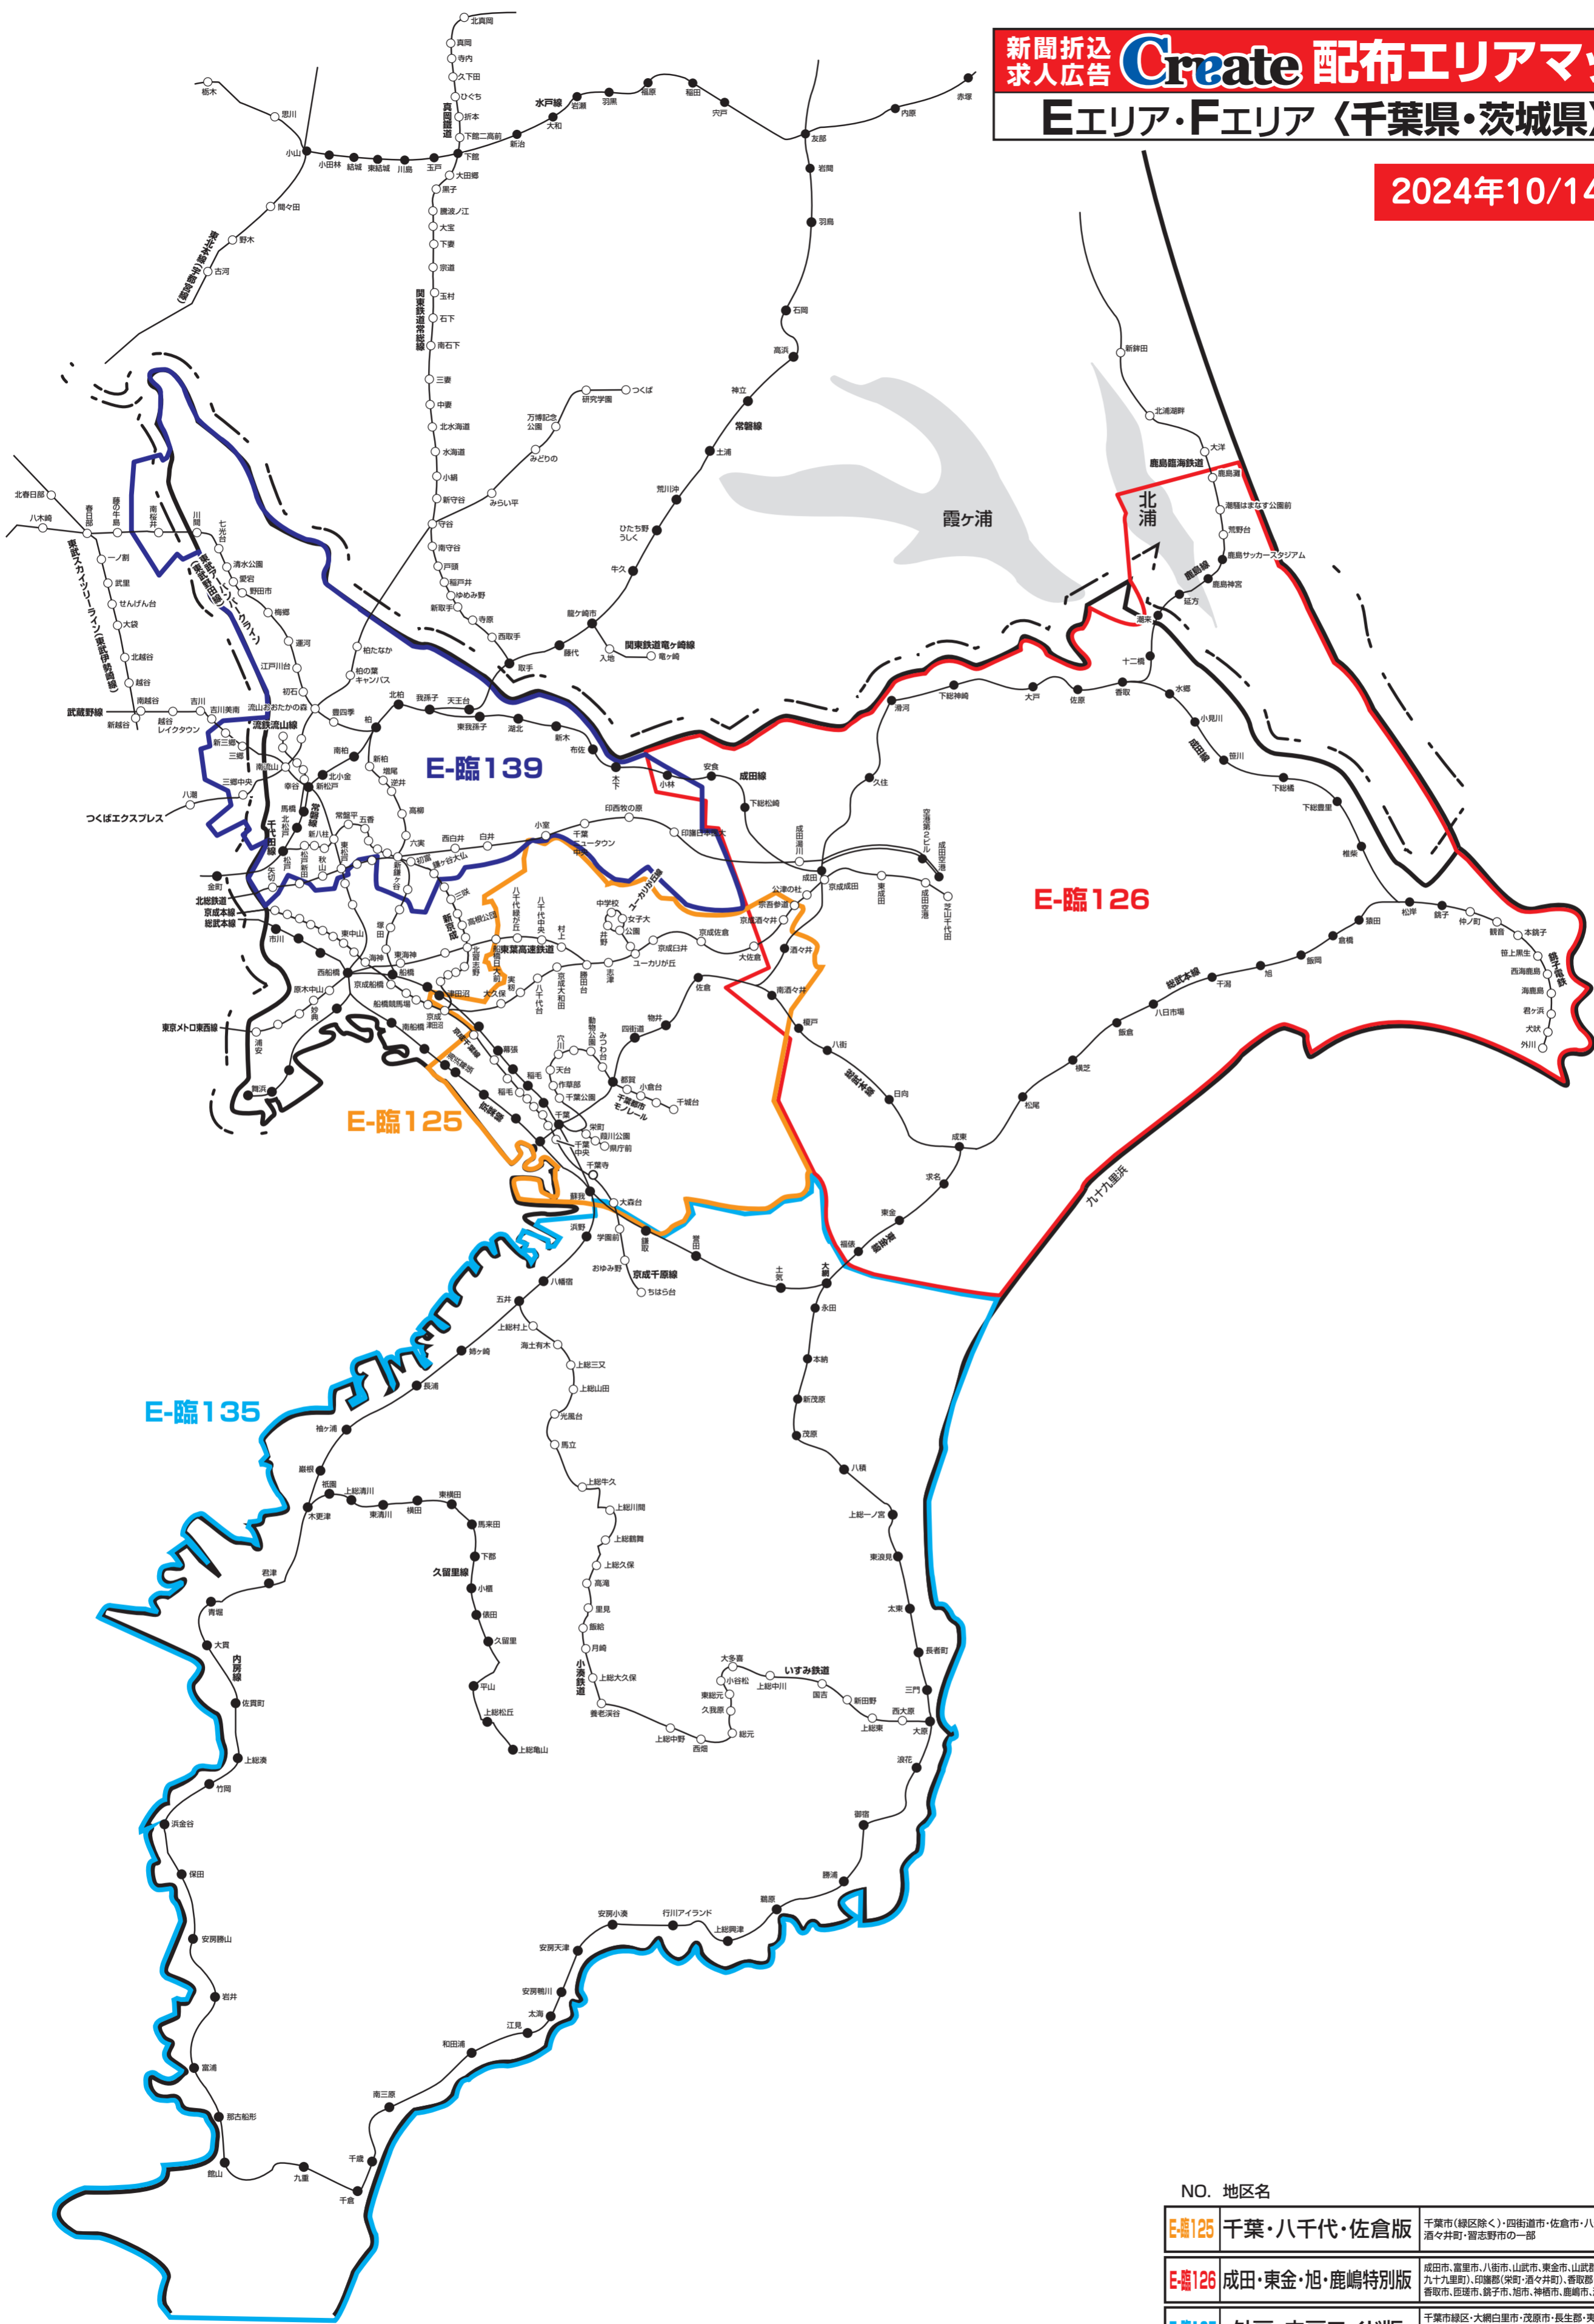

2024年10/14発行

NO. 地区名

E-臨125	千葉・八千代・佐倉版	千葉市(緑区除く)・四街道市・佐倉市・八千代市・酒々井町・習志野市の一部
E-臨126	成田・東金・旭・鹿嶋特別版	成田市・富里市・八街市・山武市・東金市・山武郡(芝山町・横芝光町・九十九里町)・印旛郡(栄町・酒々井町)・香取郡(神崎町・多古町・東庄町)・香取市・匝瑳市・銚子市・神栖市・鹿嶋市・潮来市 ※一部地域除く
E-臨135	外房・内房ワイド版	千葉市緑区・大網白里市・茂原市・長生郡・夷隅郡・いすみ市・勝浦市・鴨川市・南房総市・館山市・市原市・袖ヶ浦市・木更津市・君津市・富津市・鏡南町の全域、千葉市中央区の一部
E-臨139	千葉北西部版	千葉県野田市・流山市・柏市・我孫子市・松戸市・鎌ヶ谷市・白井市・印西市・埼玉県三郷市の全域、埼玉県春日部市の一部

株式会社クリエイト

<読売新聞配布マップを基に作成しております>

2024年10月14日現在

※このエリアマップは読売新聞の配布範囲を基に作成したものです。他の新聞の配布範囲、及び発行予定等に関しては、担当営業にお問合せ下さい。