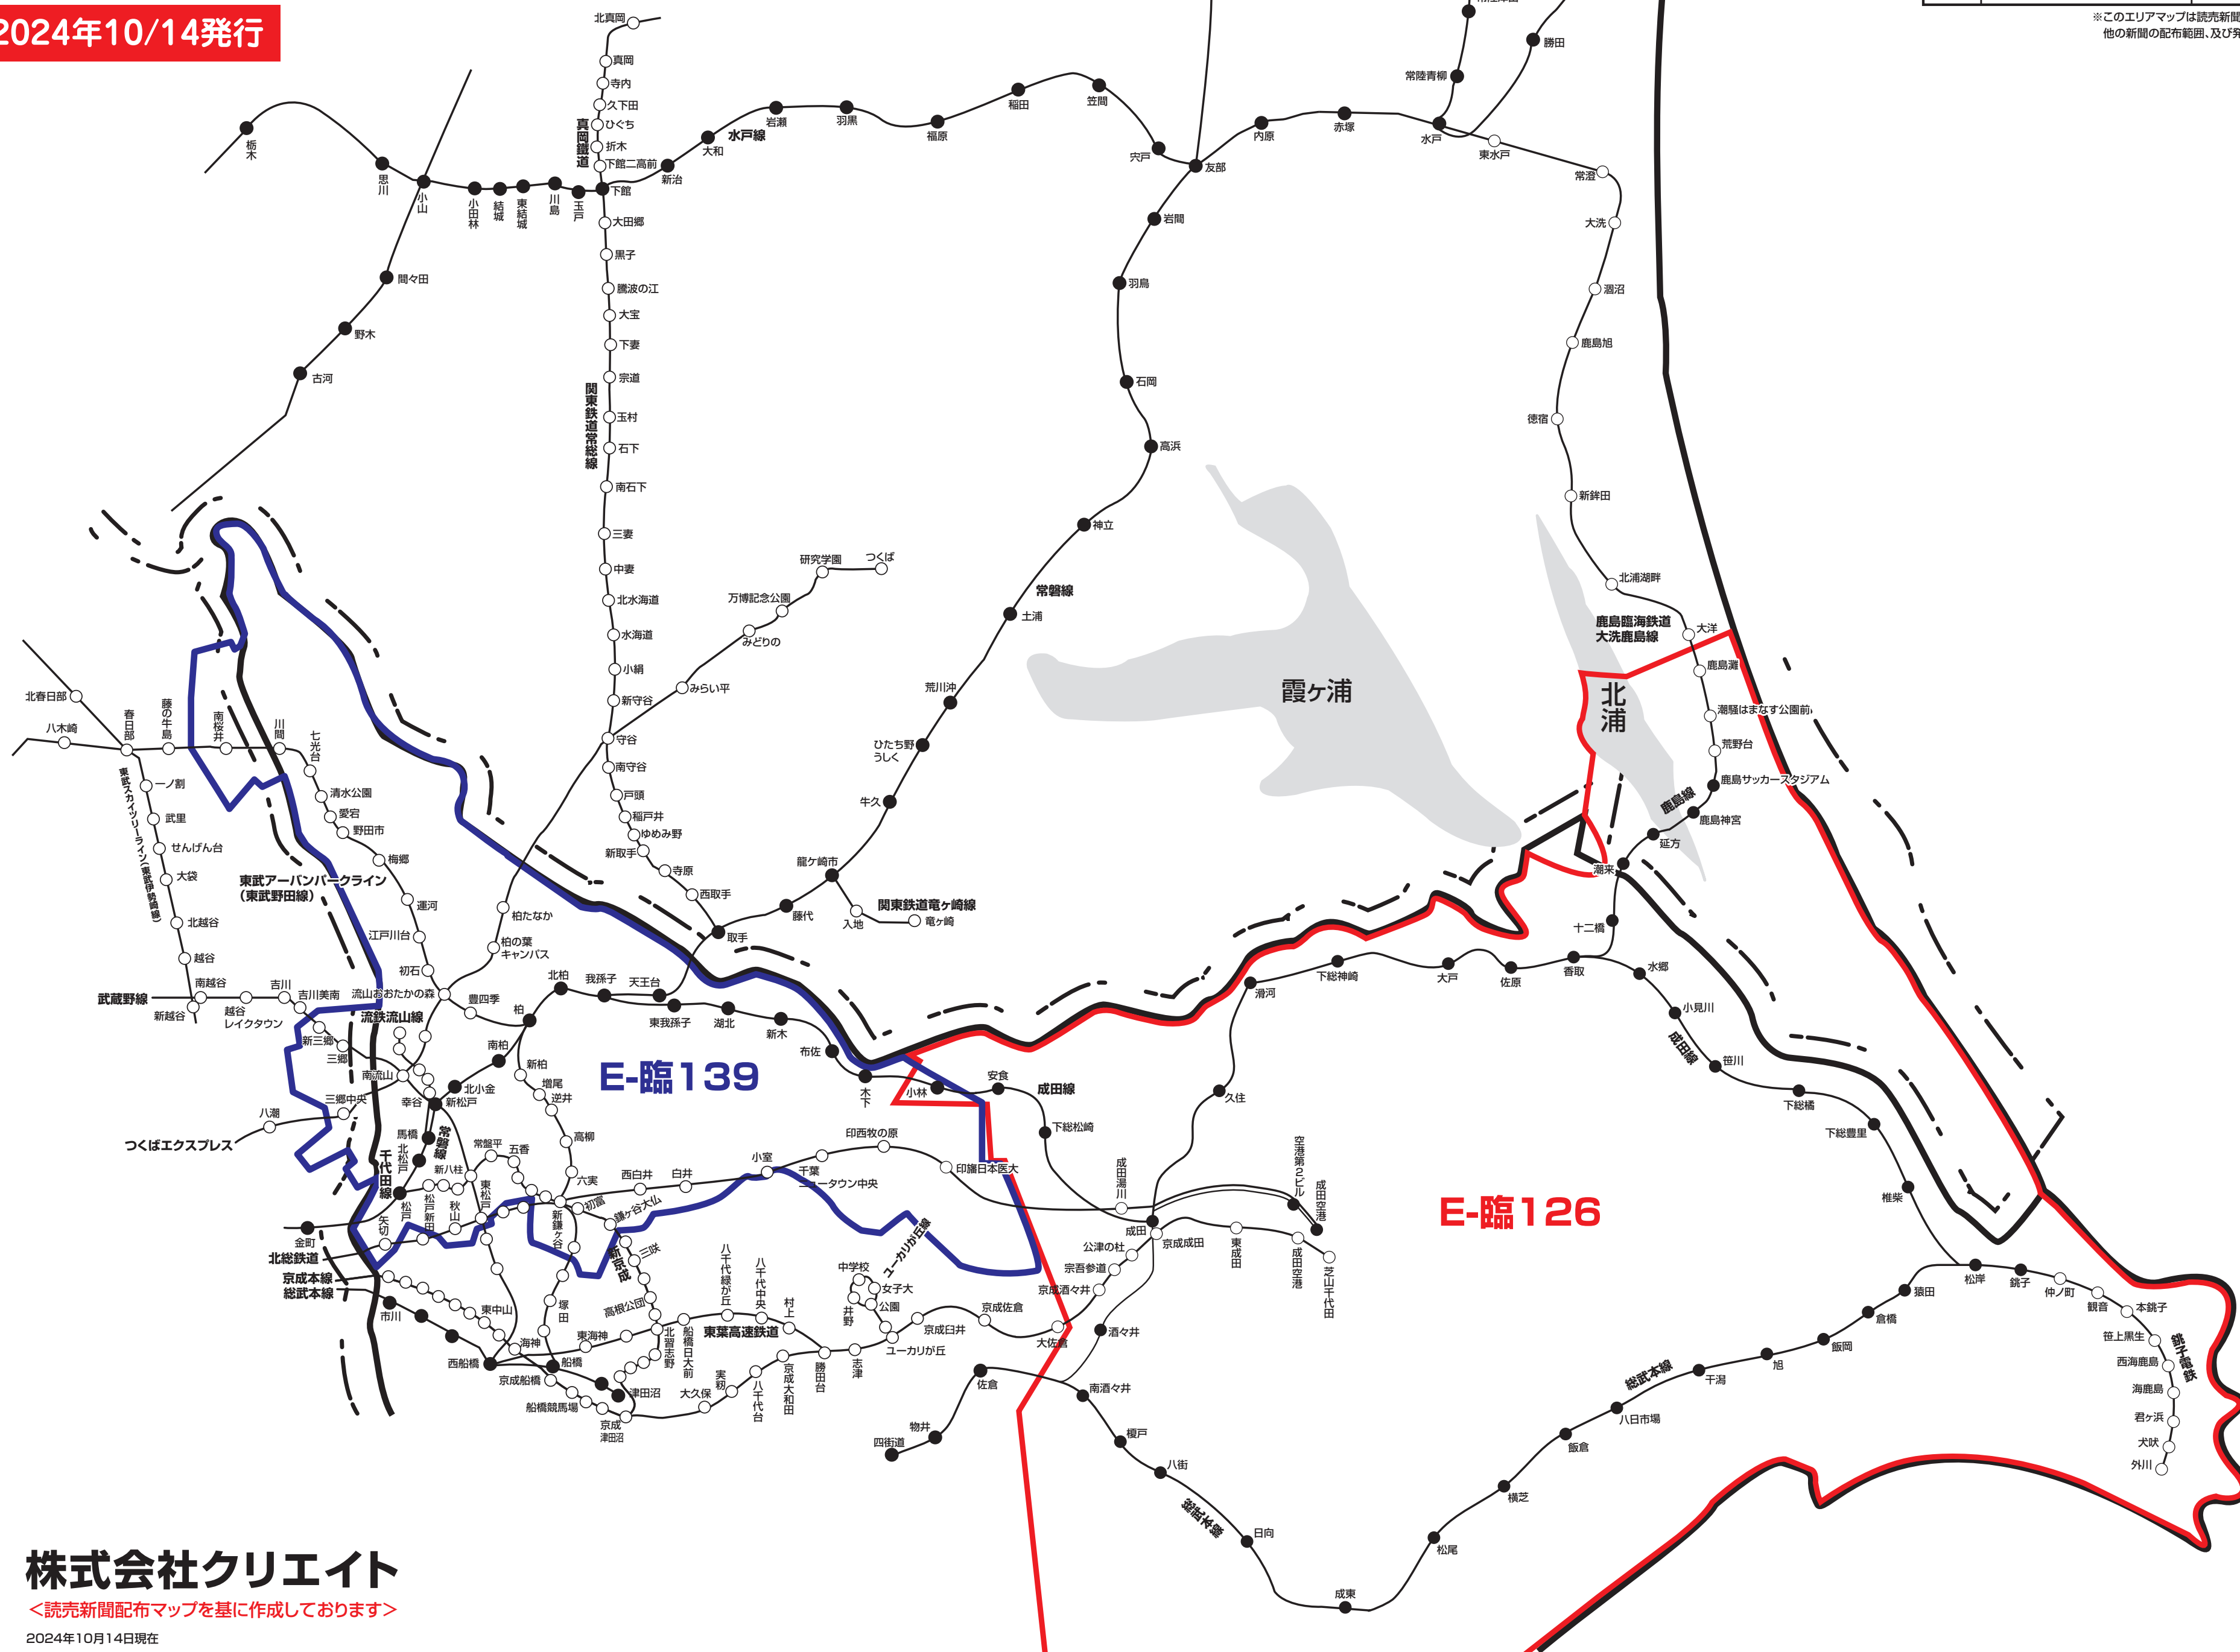

新聞折込求人広告 **Create** 配布エリアマップ  
**Fエリア・Eエリア**〈茨城県・千葉県〉

2024年10/14発行

NO. 地区名	
E-臨126	成田・東金・旭・鹿嶋特別版 <small>成田市、富里市、八街市、山武市、東金市、山武郡(芝山町・横芝光町・九十九里町)、印旛郡(栄町・酒々井町)、香取郡(神崎町・多古町・東庄町)、香取市、匝瑳市、銚子市、旭市、神栖市、鹿嶋市、潮来市 ※一部地域除く</small>
E-臨139	千葉北西部版 <small>千葉県野田市・流山市・柏市・我孫子市・松戸市・鎌ヶ谷市・白井市・印西市、埼玉県三郷市の全域、埼玉県春日部市の一部</small>

※このエリアマップは読売新聞の配布範囲を基に作成したものです。  
 他の新聞の配布範囲、及び発行予定等に関しては、担当営業にお問合せ下さい。

株式会社クリエイト

〈読売新聞配布マップを基に作成しております〉

2024年10月14日現在