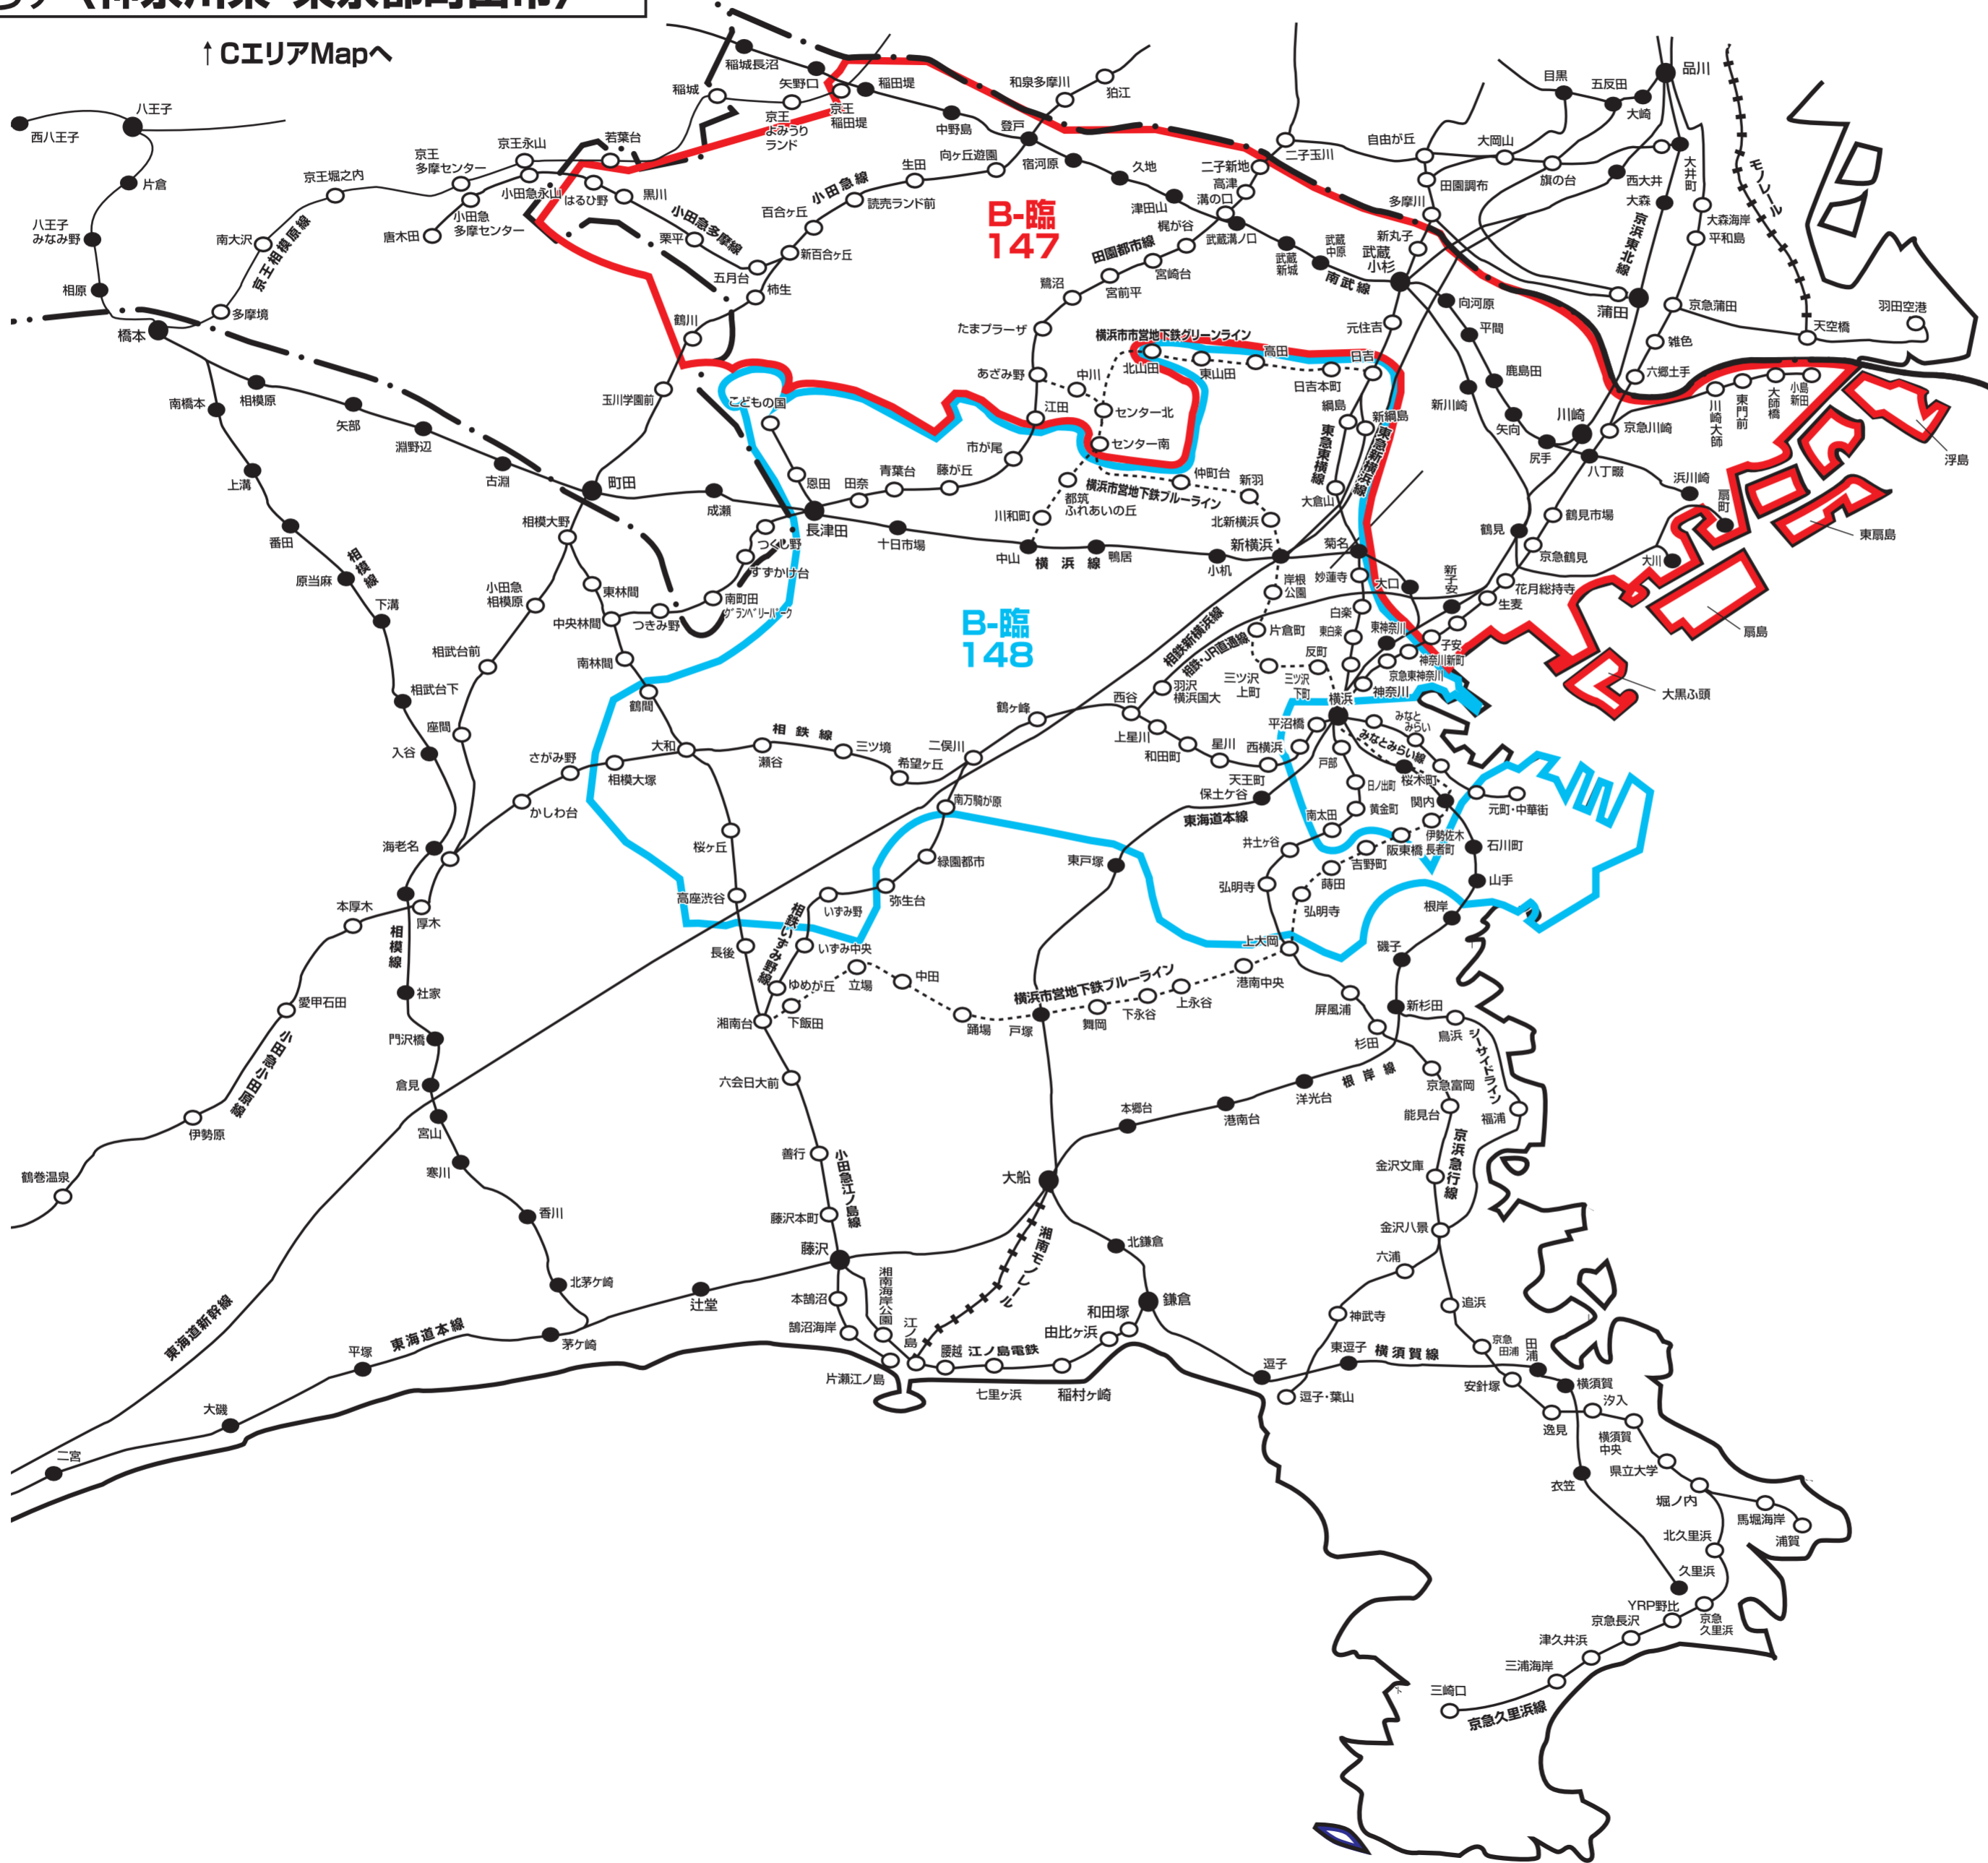

NO.	地区名	
B-臨 147	川崎市周辺版	川崎市、横浜市鶴見区の全域、 神奈川県、都筑区、青葉区、町田市の一部
B-臨 148	横浜市北部版	横浜市保土ヶ谷区・旭区・瀬谷区・港北区・ 緑区全域、横浜市中区・南区・神奈川区・ 青葉区・都筑区・泉区・大和市・綾瀬市の一部

※このエリアマップは読売新聞の配布範囲を基に作成したものです。
 他の新聞の配布範囲、及び発行予定等に関しては、担当営業にお問合せ下さい。

株式会社クリエイト

＜読売新聞配布マップを基に作成しております＞

2024年10月27日現在