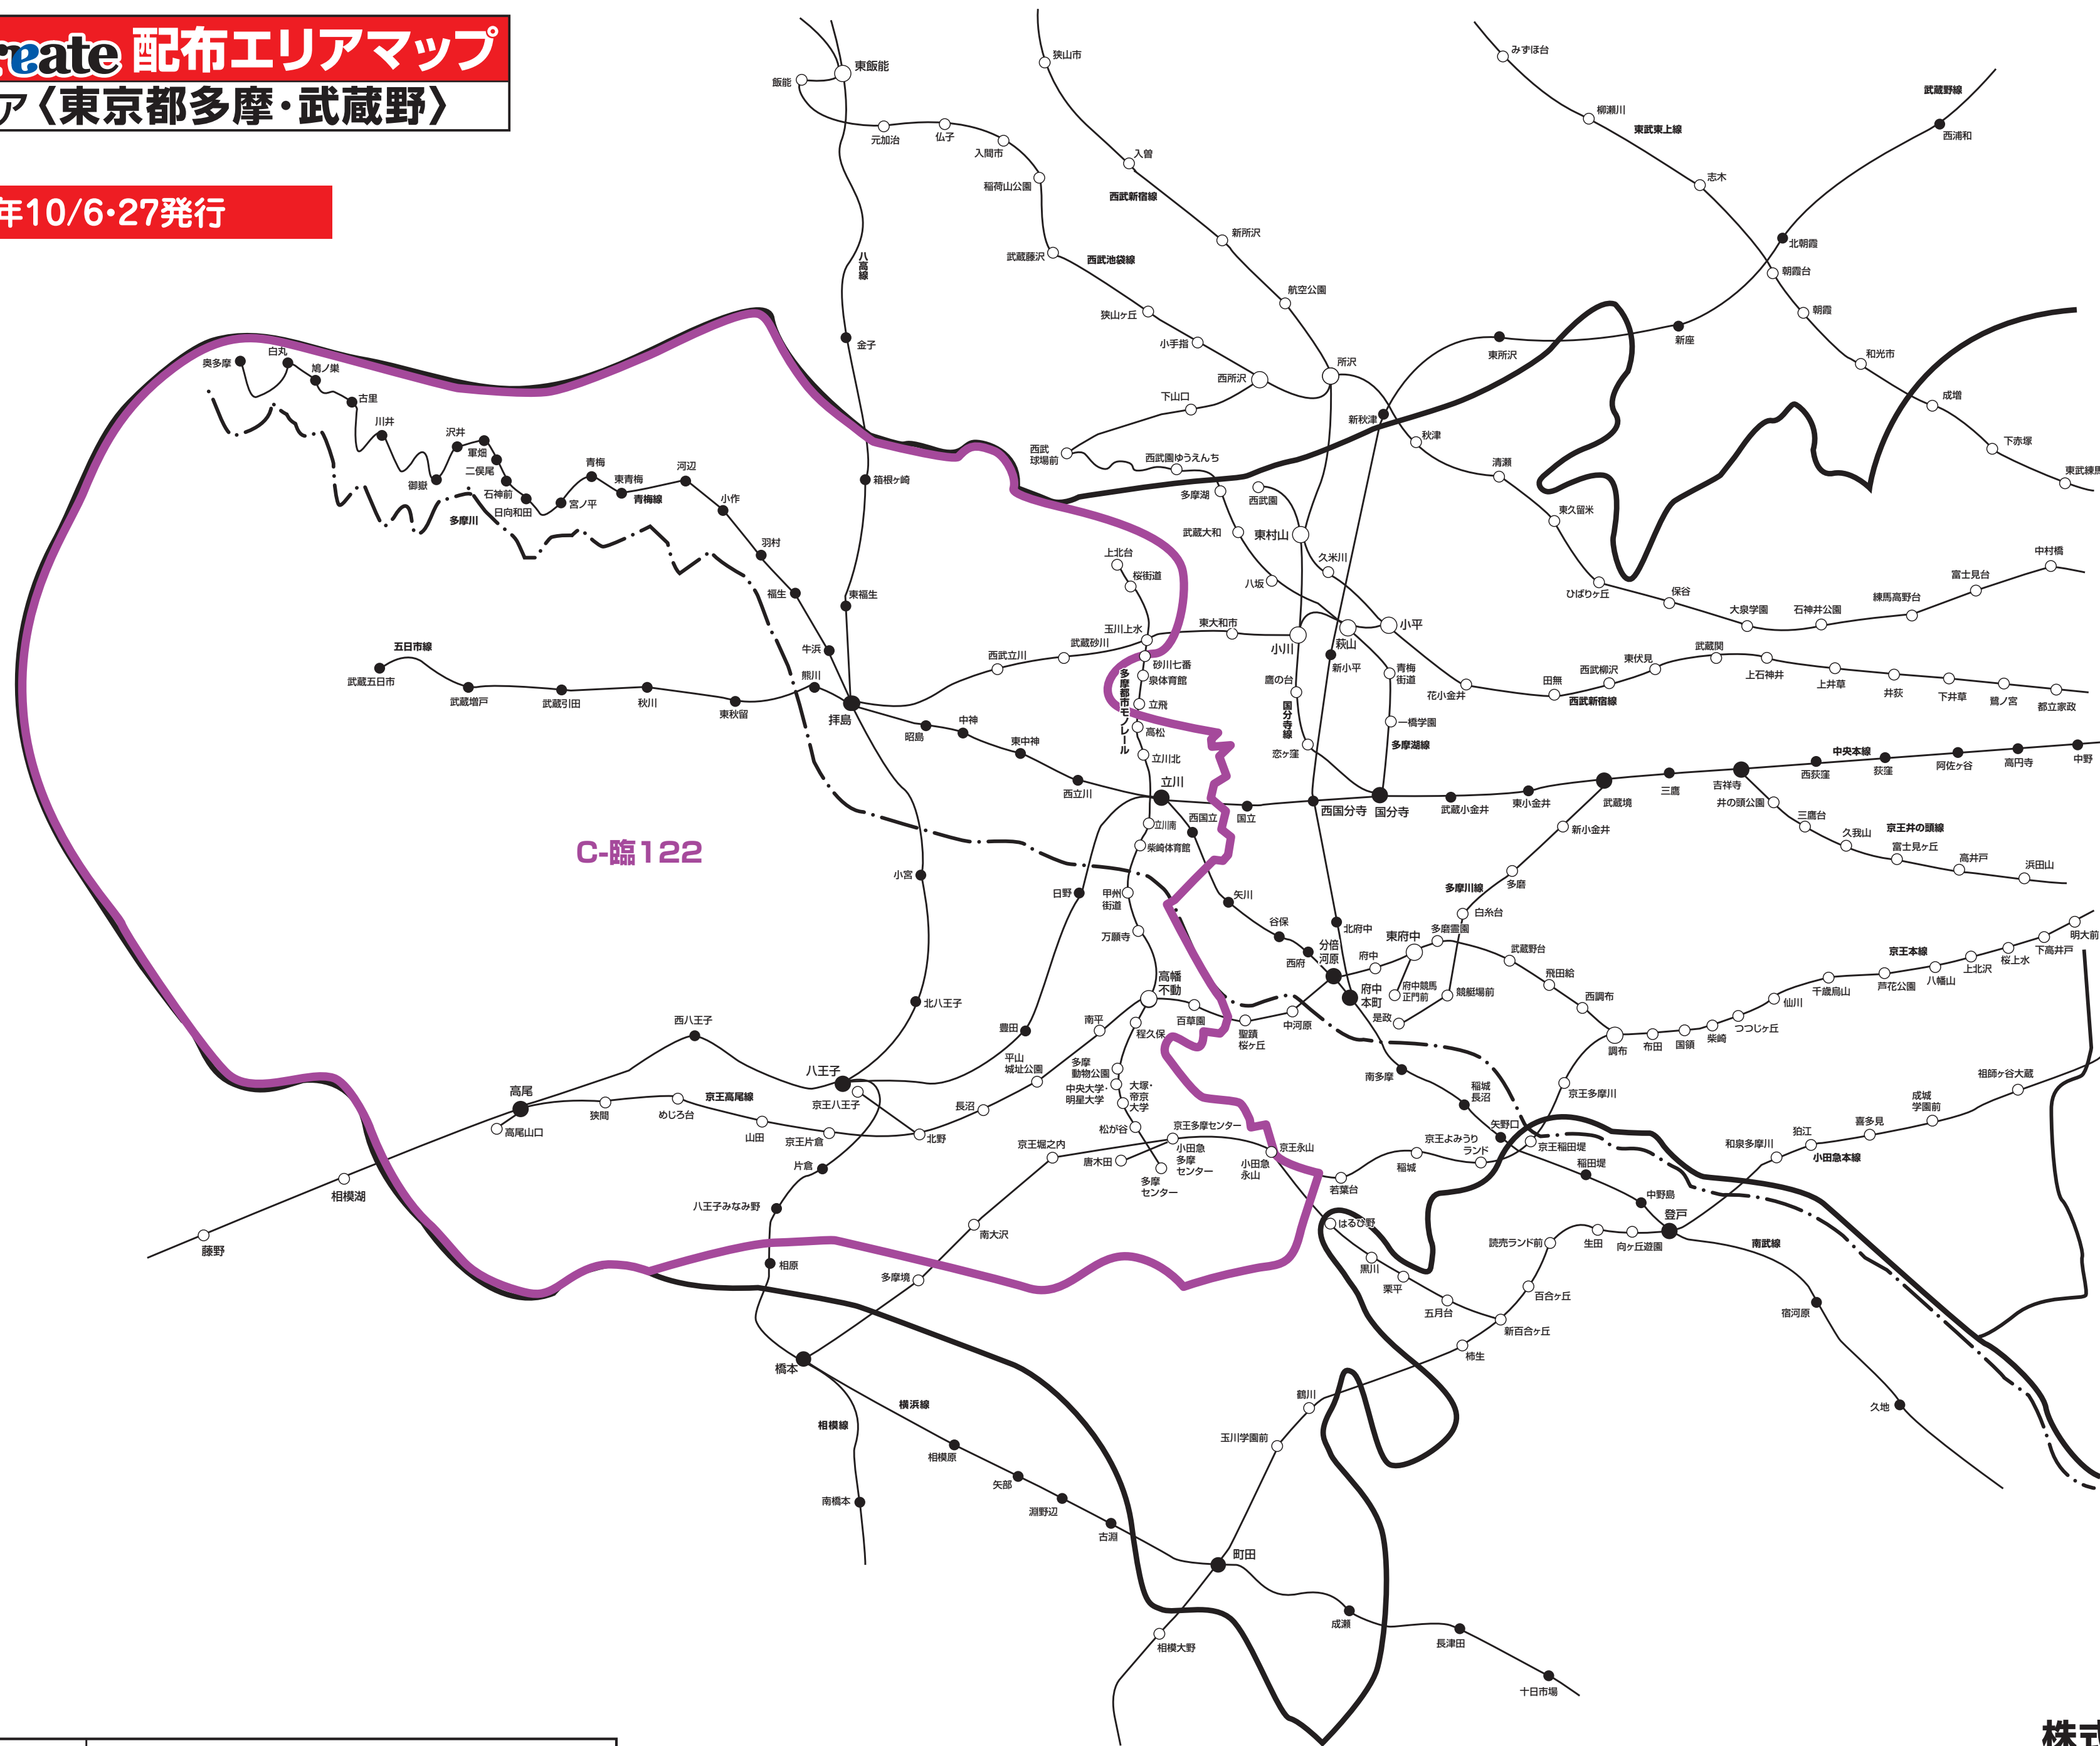

2024年10/6・27発行

C-臨122

NO. 地区名

**C-臨122** 八王子・西多摩ワイド版 八王子市・日野市・昭島市・武蔵村山市・羽村市・福生市・青梅市・あきる野市・日の出町・奥多摩町・檜原村・瑞穂町の全域と多摩市・立川市・東大和市の一部

※詳細は担当営業までお問い合わせください。

**株式会社クリエイト**

〈読売新聞配布マップを基に作成しております〉

2024年10月6日現在