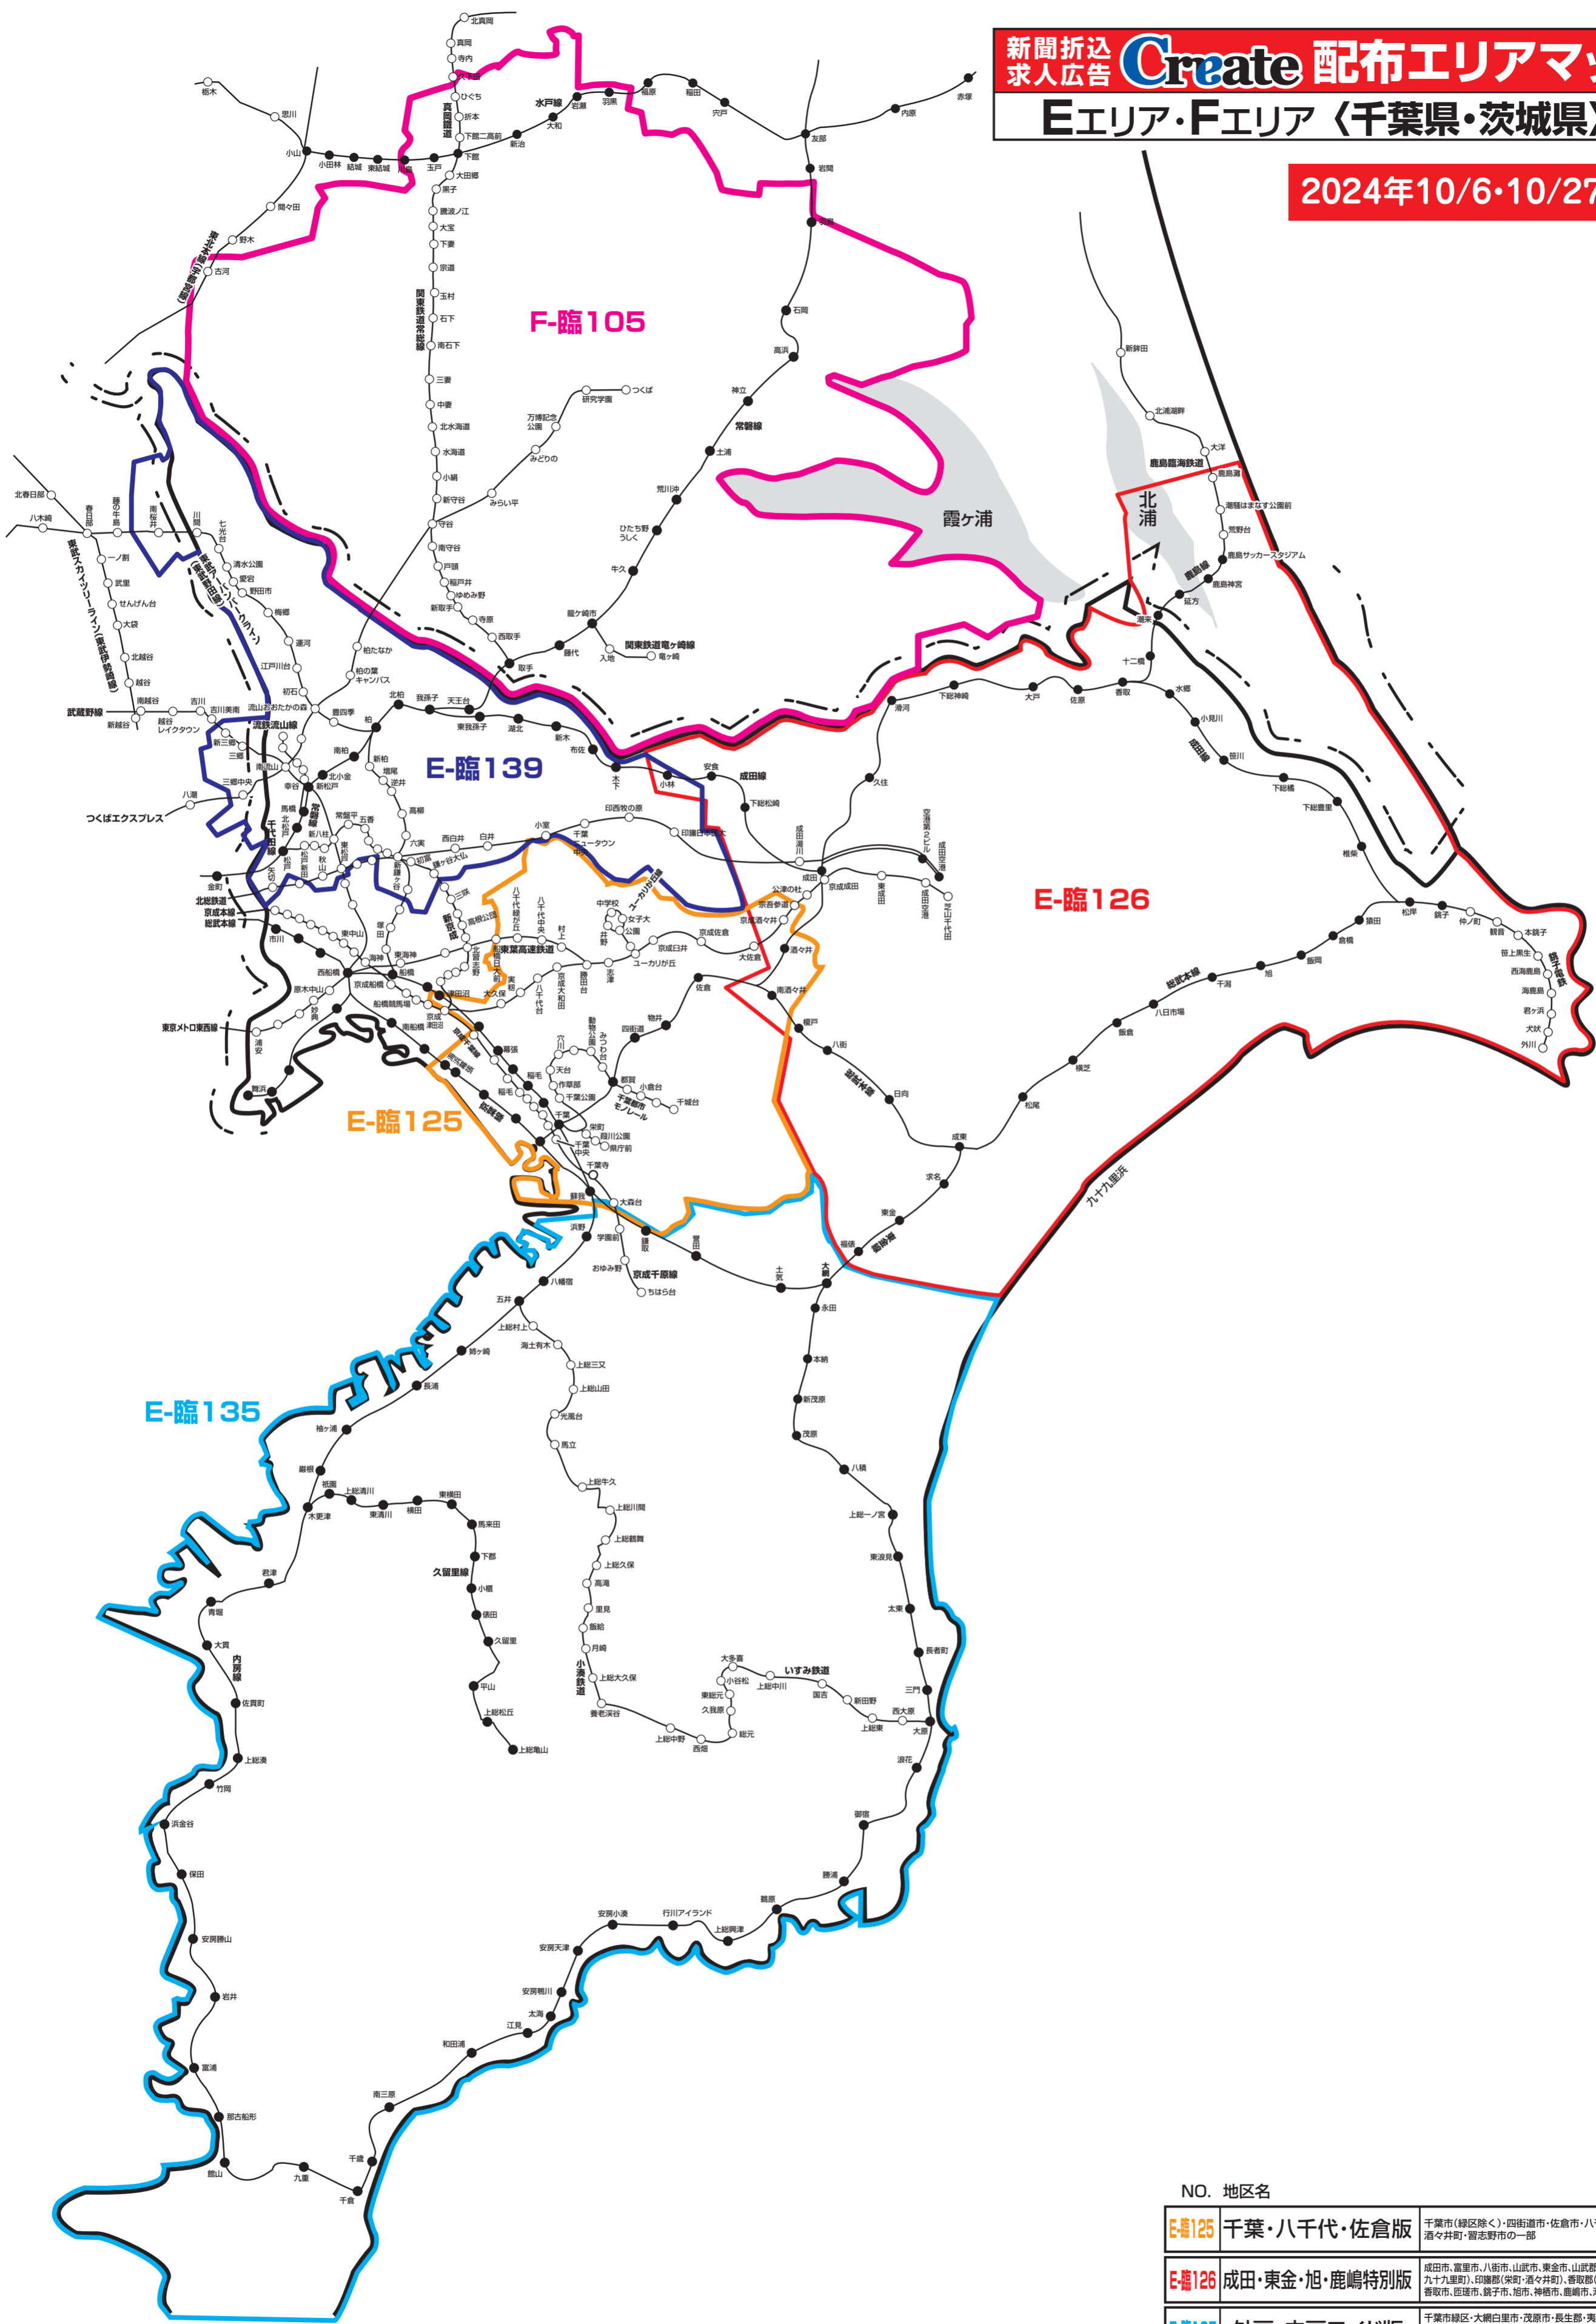

2024年10/6・10/27発行

NO. 地区名

E-臨125	千葉・八千代・佐倉版	千葉市(緑区除く)・四街道市・佐倉市・八千代市・酒々井町・習志野市の一部
E-臨126	成田・東金・旭・鹿嶋特別版	成田市・富里市・八街市・山武市・東金市・山武郡(芝山町・横芝光町・九十九里町)・印旛郡(栄町・酒々井町)・香取郡(神崎町・多古町・東庄町)・香取市・匝瑺市・銚子市・船橋市・鹿嶋市・潮来市 ※一部地域除く
E-臨135	外房・内房ワイド版	千葉市緑区・大網白里市・茂原市・長生郡・夷隅郡・いすみ市・勝浦市・鴨川市・南房総市・館山市・市原市・袖ヶ浦市・木更津市・君津市・富津市・鏡南町の全域、千葉市中央区の一部
F-臨105	つくば・土浦・守谷周辺版	つくば市・土浦市・守谷市・取手市・坂東市・常総市・龍ヶ崎町・牛久市・石岡市・筑西市・古河市・下妻市・つくばみらい市・かすみがら市・利根町・埴野町・八千代町・河内町・美濃村の全域、小美玉市・稲城市・松戸市の一部 ※常総線沿線・つくばエクスプレス沿線
E-臨139	千葉北西部版	千葉市緑区・大網白里市・茂原市・長生郡・夷隅郡・いすみ市・勝浦市・鎌ヶ谷市・白井市・印西市・埼玉県三郷市の全域、埼玉県春日部市の一部

株式会社クリエイト
 <読売新聞配布マップを基に作成しております>
 2024年10月6日現在

※このエリアマップは読売新聞の配布範囲を基に作成したものです。他の新聞の配布範囲、及び発行予定等に関しては、担当営業にお問合せ下さい。