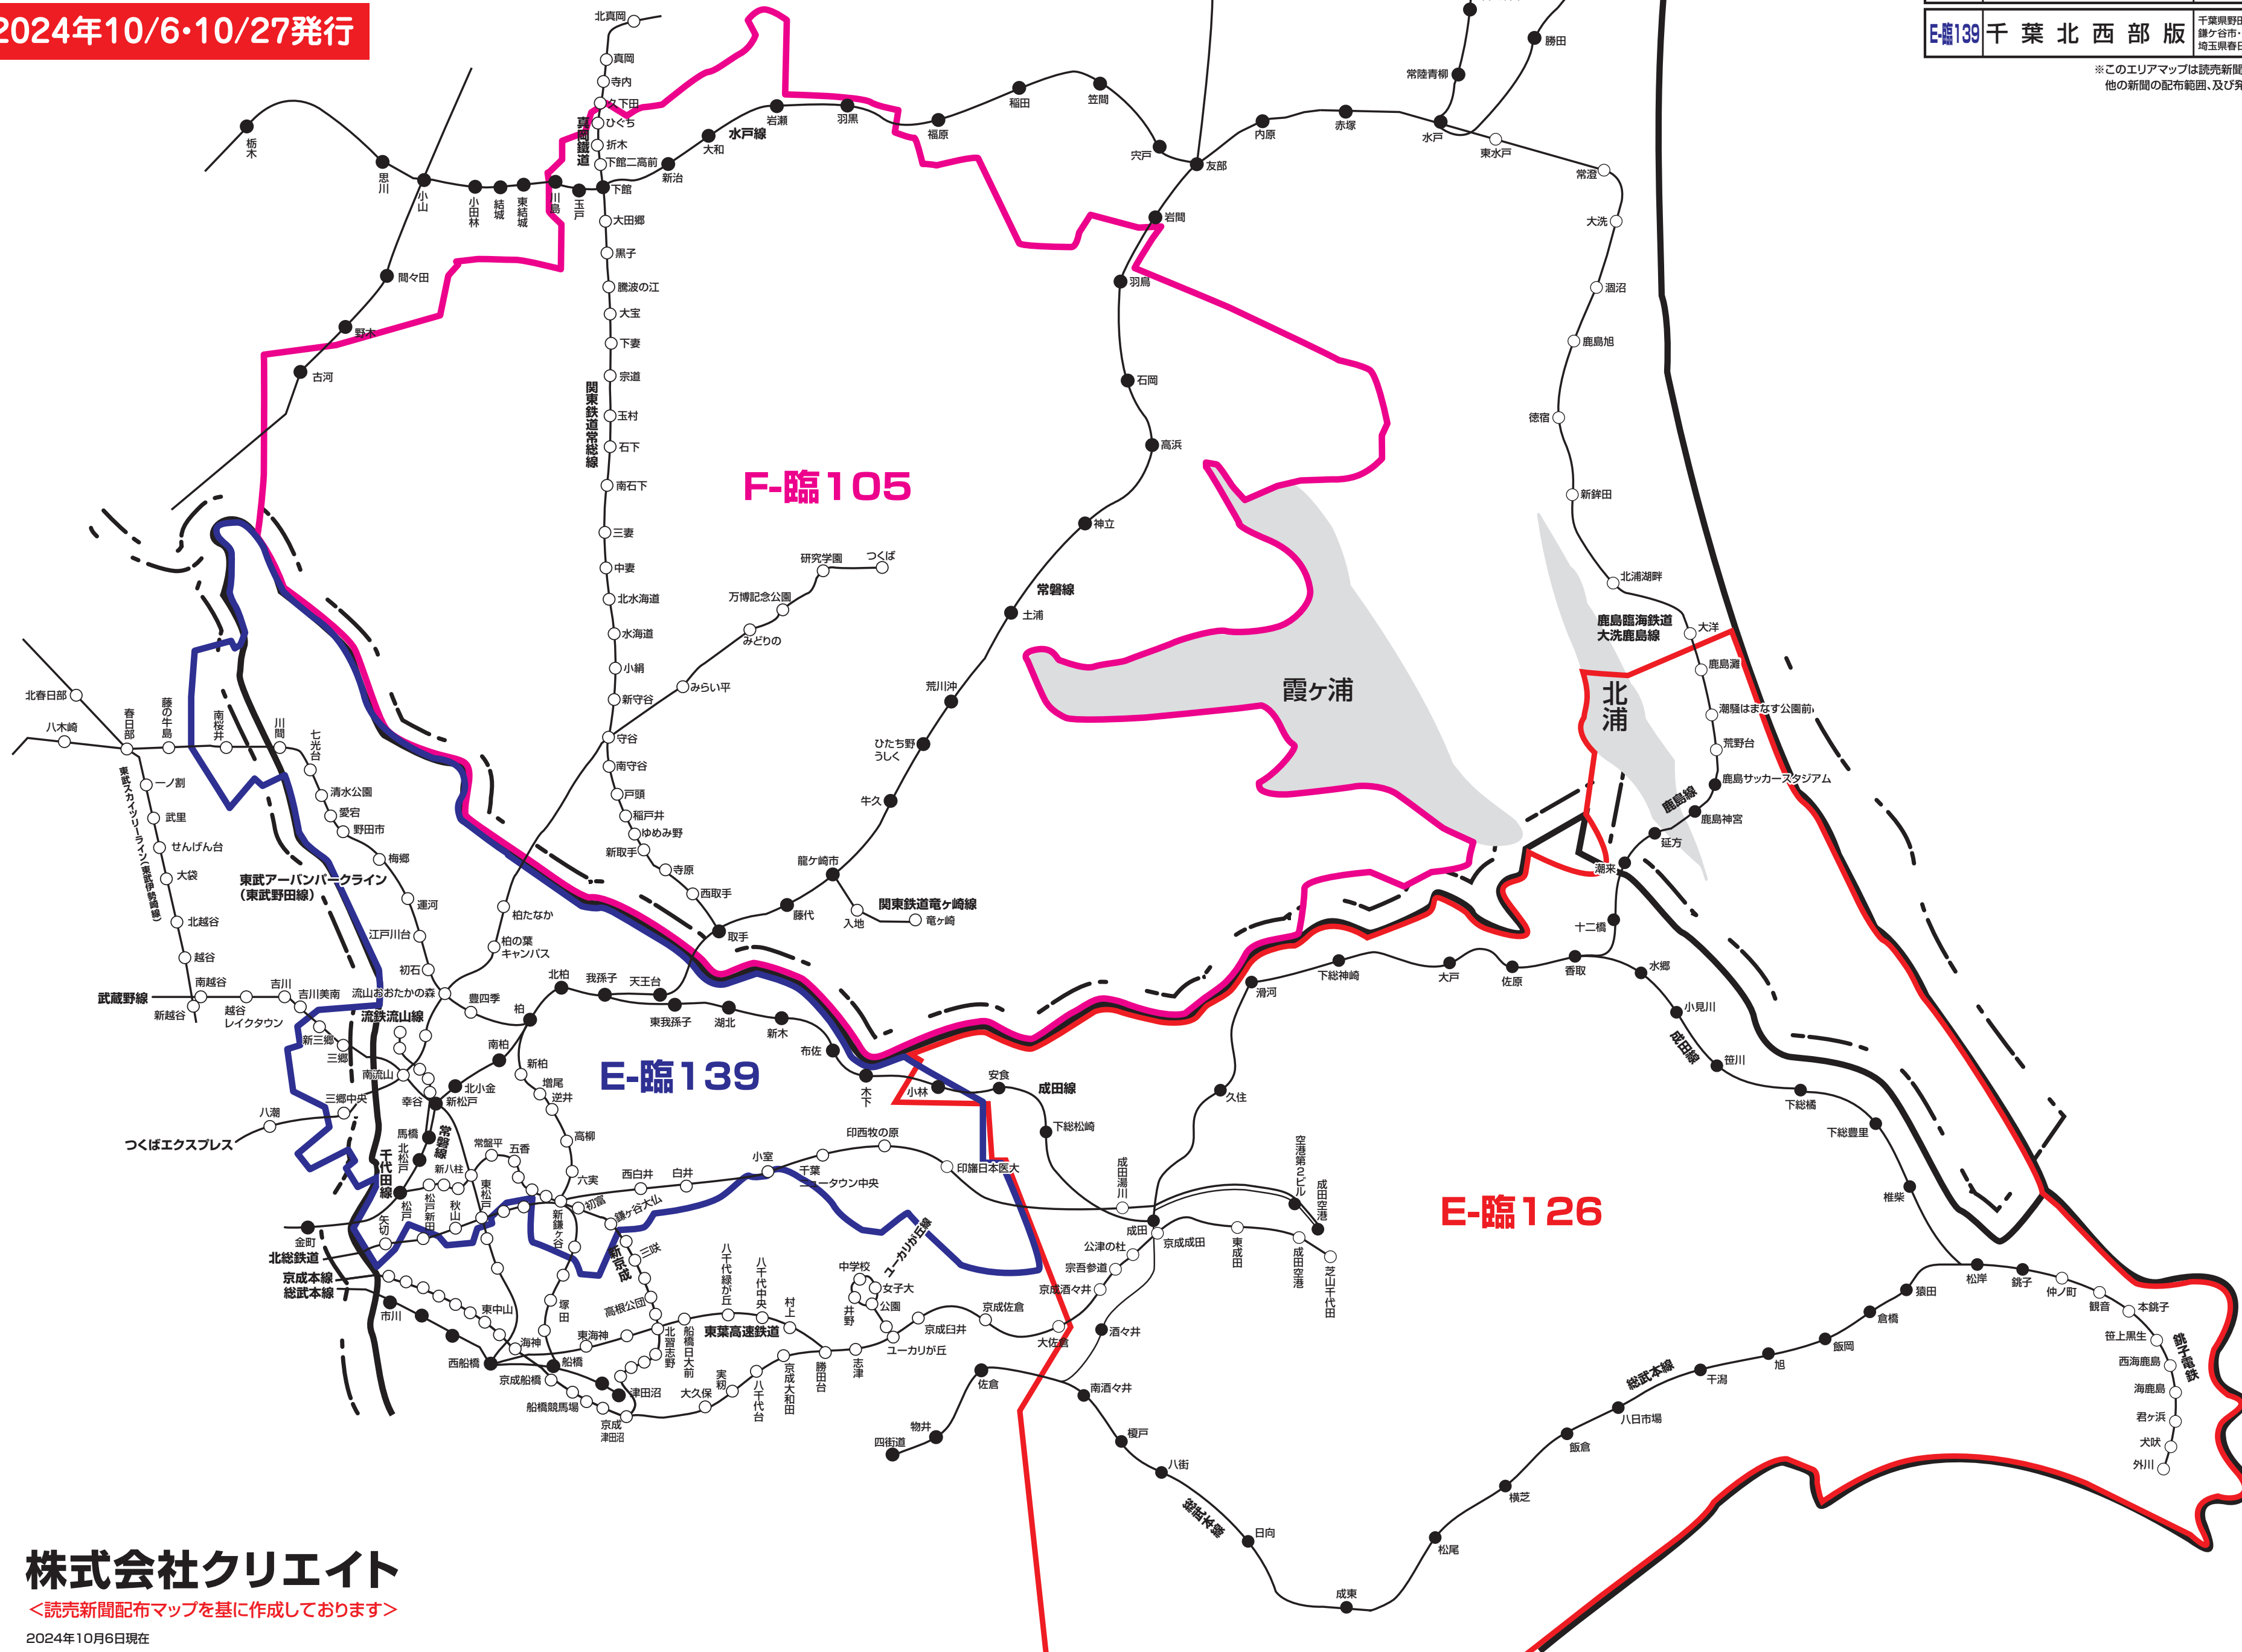

新聞折込 求人広告 **Create** 配布エリアマップ
Fエリア・**E**エリア〈茨城県・千葉県〉

2024年10/6・10/27発行

NO.	地区名	
F-臨105	つくば・土浦・守谷周辺版	つくば市・土浦市・守谷市・取手市・坂東市・常総市・龍ケ崎市・牛久市・石岡市・坂西市・古河市・下妻市・つくばみらい市・かすみがうら市・利根町・境町・河内町・八千代町・河内町・美浦村の全域、小美玉市・結城市・福島市の一部※常総線沿線・つくばエクスプレス沿線
E-臨126	成田・東金・旭・鹿嶋特別版	成田市・富里市・八街市・山武市・東金市・山武郡(芝山町・横芝光町・九十九里町)、印旛郡(栄町・酒々井町)、香取郡(神崎町・多古町・東庄町)、香取市・匝瑺市・鏡子市・旭市・神栖市・鹿嶋市・海浜市 ※一部地域除く
E-臨139	千葉北西部版	千葉県野田市・流山市・柏市・我孫子市・松戸市・鎌ヶ谷市・白井市・印西市・埼玉県三郷市の全域、埼玉県春日部市の一部

※このエリアマップは読売新聞の配布範囲を基に作成したものです。
 他の新聞の配布範囲、及び発行予定等に関しては、担当営業にお問合せ下さい。

株式会社クリエイト

〈読売新聞配布マップを基に作成しております〉

2024年10月6日現在